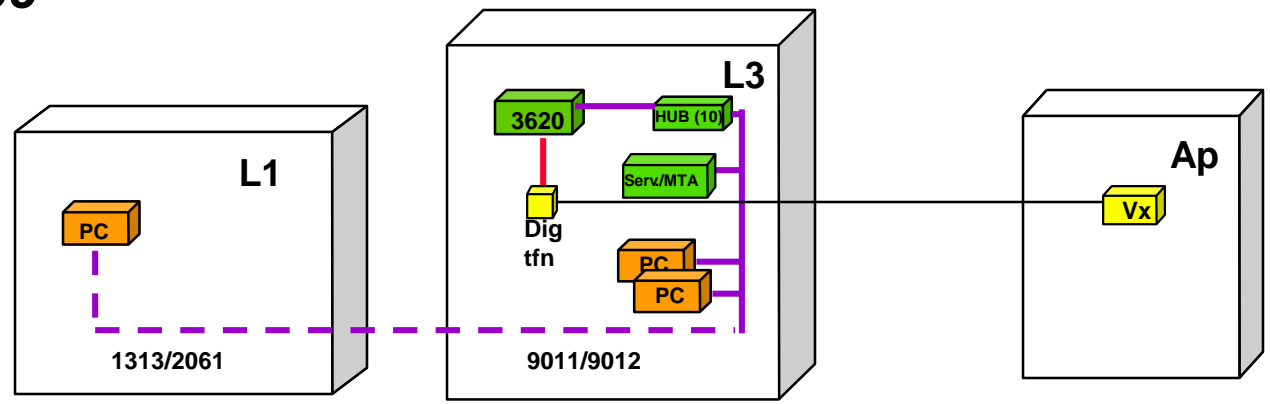

ATLE 99 Prov och försök

Artregstab

Artregstab

ATLE 99 Prov och försök

SLE Förd

SLE Brigad

Spelgrupper under FSÖ 99

8 X
Batspelgrp

=

3 X
Funkspelgrp

=

	Server		PC bärbar
	Router Cisco		PC stationär
			PC stationär meddubbelskärm
	FiberHub10 portar		Skrivare
	V..24/V35 kabel		Basband 730mh
	Fiberkabel		Fältfiber
	TP		Skrivarkabel
	Skrivarserver		DL-kabel
			Övergång till FIKA