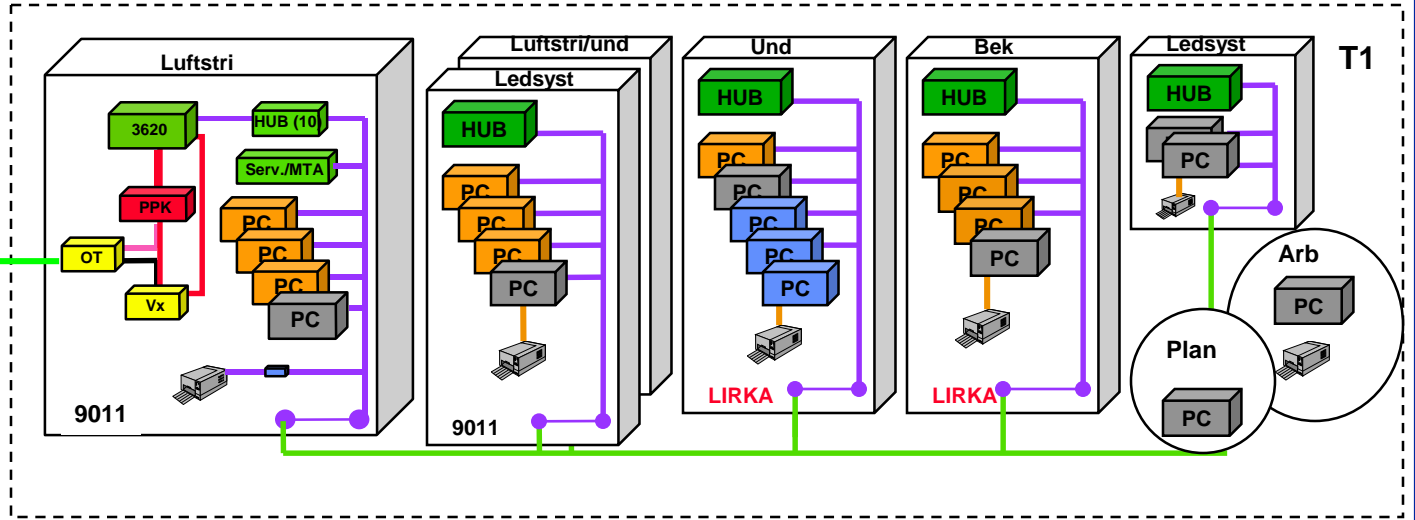

Nät FSÖ99

ATLE99 Prov och försök

13 FÖRD (--)

Förstab Ledningsplats

Tält

Förd Stabsplats ATLE 99 försök

StriC

Förd Stabsplats

	Server		PC bärbar
	Router (Cisco)		PC stationär
			PC stationär med dubbelskärm
	FiberHub10 portar		Skrivare
	V..24/V35 kabel		Basband 750mh
	Fiberkabel		Fältfiber
	TP		Skrivarkabel
	Skrivarserver		DL-kabel
			Övergång till FIKA

Förd Blivande Stabsplats

Brigadstab Ledningsplats L1/L2

MekB 9

Brigadstab Ledningsplats L1/L2

IB 16

Brig stabsplats

Brig blivande stabsplats

Artreg Ledningsplats

=

3 X
Funkspelgrp

=

	Server		PC bärbar
	Router Cisco		PC stationär
			PC stationär meddubbelskärm
	FiberHub10 portar		Skrivare
	V..24/V35 kabel		Basband 730mh
	Fiberkabel		Fältfiber
	TP		Skrivarkabel
	Skrivarserver		DL-kabel
			Övergång till FIKA