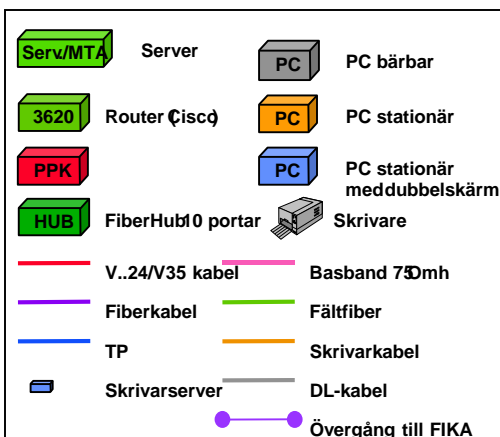

	Server		PC bärbar
	Router (Cisco)		PC stationär
			PC stationär med dubbelskärm
	FiberHub10 portar		Skrivare
	V..24/V35 kabel		Basband 750mh
	Fiberkabel		Fältfiber
	TP		Skrivarkabel
	Skrivarserver		DL-kabel
			Övergång till FIKA

Förd Blivande Stabsplats

Brigadstab Ledningsplats L1/L2

MekB 9

Brigadstab Ledningsplats L1/L2

IB 16

Brig stabsplats

Brig blivande stabsplats

Artreg Ledningsplats

ATLE 99 Prov och försök

Artregstab

Artregstab

ATLE 99 Prov och försök

SLE Förd

SLE Brigad

Spelgrupper under FSÖ 99

8 X
Batspelgrp

=

3 X
Funkspelgrp

=

	Server		PC bärbar
	Router Cisco		PC stationär
			PC stationär meddubbelskärm
	FiberHub10 portar		Skrivare
	V..24/V35 kabel		Basband 730mh
	Fiberkabel		Fältfiber
	TP		Skrivarkabel
	Skrivarserver		DL-kabel
			Övergång till FIKA