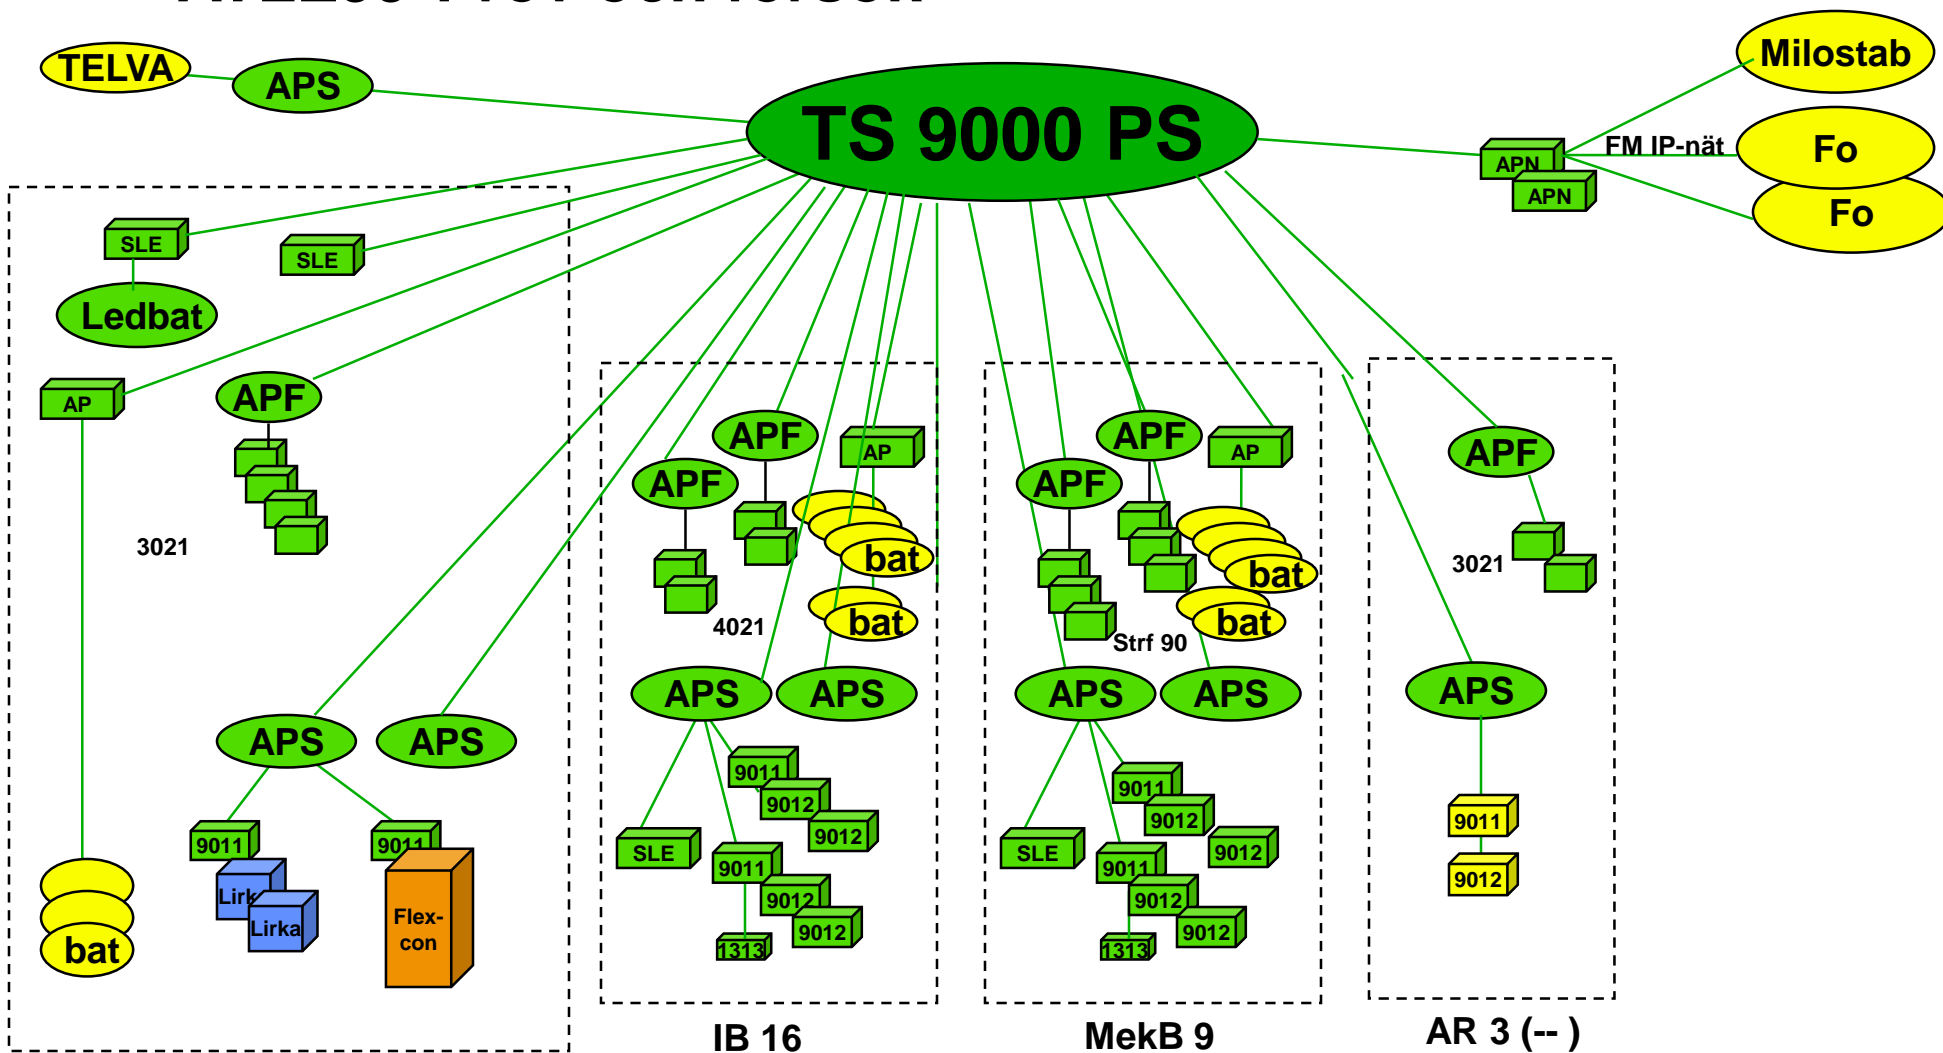

Nät FSÖ99

ATLE99 Prov och försök

13 FÖRD (--)

Förstab Ledningsplats

Tält

Förd Stabsplats ATLE 99 försök

StriC

Förd Stabsplats

	Server		PC bärbar
	Router (Cisco)		PC stationär
			PC stationär med dubbelskärm
	FiberHub10 portar		Skrivare
	V..24/V35 kabel		Basband 750mh
	Fiberkabel		Fältfiber
	TP		Skrivarkabel
	Skrivarserver		DL-kabel
			Övergång till FIKA

Förd Blivande Stabsplats

Brigadstab Ledningsplats L1/L2

MekB 9

Brigadstab Ledningsplats L1/L2

IB 16

Brig stabsplats

Brig blivande stabsplats

Artreg Ledningsplats

=

3 X
Funkspelgrp

=

	Server		PC bärbar
	Router Cisco		PC stationär
			PC stationär meddubbelskärm
	FiberHub10 portar		Skrivare
	V..24/V35 kabel		Basband 730mh
	Fiberkabel		Fältfiber
	TP		Skrivarkabel
	Skrivarserver		DL-kabel
			Övergång till FIKA