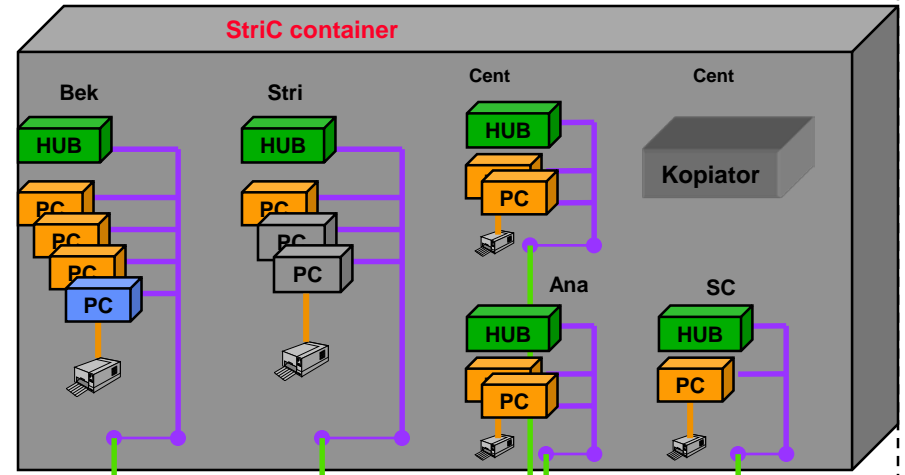

Nät FSÖ99

ATLE99 Prov och försök

13 FÖRD (--)

Förstab Ledningsplats

Tält

Förd Stabsplats ATLE 99 försök

StriC

Förd Stabsplats

	Server		PC bärbar
	Router (Cisco)		PC stationär
			PC stationär med dubbelskärm
	FiberHub10 portar		Skrivare
	V..24/V35 kabel		Basband 750mh
	Fiberkabel		Fältfiber
	TP		Skrivarkabel
	Skrivarserver		DL-kabel
			Övergång till FIKA

Förd Blivande Stabsplats

Brigadstab Ledningsplats L1/L2

MekB 9

Brigadstab Ledningsplats L1/L2

IB 16

Brig stabsplats

Brig blivande stabsplats

Artreg Ledningsplats

=

3 X
Funkspelgrp

=

	Server		PC bärbar
	Router Cisco		PC stationär
			PC stationär meddubbelskärm
	FiberHub10 portar		Skrivare
	V..24/V35 kabel		Basband 730mh
	Fiberkabel		Fältfiber
	TP		Skrivarkabel
	Skrivarserver		DL-kabel
			Övergång till FIKA