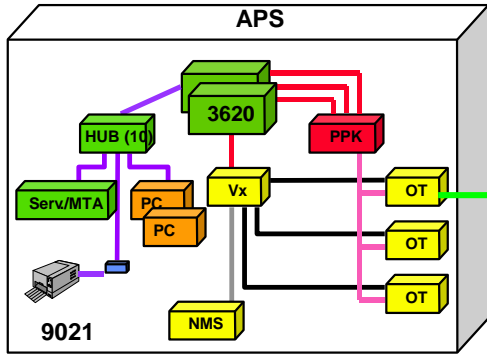

Förd Blivande Stabsplats