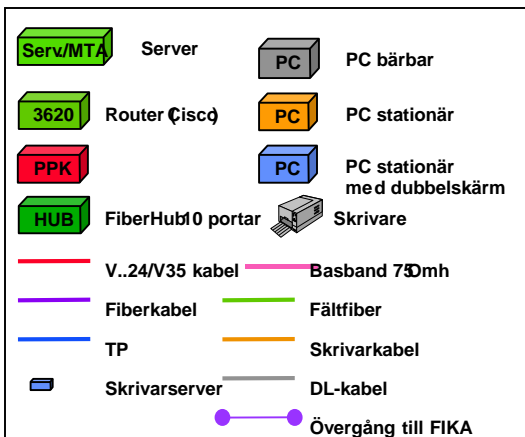

Nät FSÖ99

ATLE99 Prov och försök

13 FÖRD (--)

Förstab Ledningsplats

Tält

Förd Stabsplats ATLE 99 försök

StriC

Förd Stabsplats

	Server		PC bärbar
	Router (Cisco)		PC stationär
			PC stationär med dubbelskärm
	FiberHub10 portar		Skrivare
	V..24/V35 kabel		Basband 750mh
	Fiberkabel		Fältfiber
	TP		Skrivarkabel
	Skrivarserver		DL-kabel
			Övergång till FIKA

Förd Blivande Stabsplats

Brigadstab Ledningsplats L1/L2

MekB 9

Brigadstab Ledningsplats L1/L2

IB 16

Brig stabsplats

Brig blivande stabsplats

Artreg Ledningsplats

=

3 X
Funkspelgrp

=

	Server		PC bärbar
	Router Cisco		PC stationär
			PC stationär meddubbelskärm
	FiberHub10 portar		Skrivare
	V..24/V35 kabel		Basband 730mh
	Fiberkabel		Fältfiber
	TP		Skrivarkabel
	Skrivarserver		DL-kabel
			Övergång till FIKA