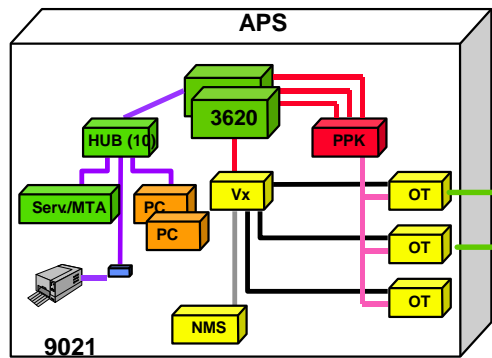

	Server		PC bärbar
	Router (Cisco)		PC stationär
			PC stationär med dubbelskärm
	FiberHub10 portar		Skrivare
	V..24/V35 kabel		Basband 750mh
	Fiberkabel		Fältfiber
	TP		Skrivarkabel
	Skrivarserver		DL-kabel
			Övergång till FIKA

Förd Blivande Stabsplats

Brigadstab Ledningsplats L1/L2

MekB 9

Brigadstab Ledningsplats L1/L2

IB 16

Brig stabsplats

Brig blivande stabsplats

Artreg Ledningsplats

ATLE 99 Prov och försök

Artregstab

Artregstab

ATLE 99 Prov och försök

SLE Förd

SLE Brigad

Spelgrupper under FSÖ 99

8 X
Batspelgrp

=

3 X
Funkspelgrp

=

	Server		PC bärbar
	Router Cisco		PC stationär
			PC stationär meddubbelskärm
	FiberHub10 portar		Skrivare
	V..24/V35 kabel		Basband 730mh
	Fiberkabel		Fältfiber
	TP		Skrivarkabel
	Skrivarserver		DL-kabel
			Övergång till FIKA