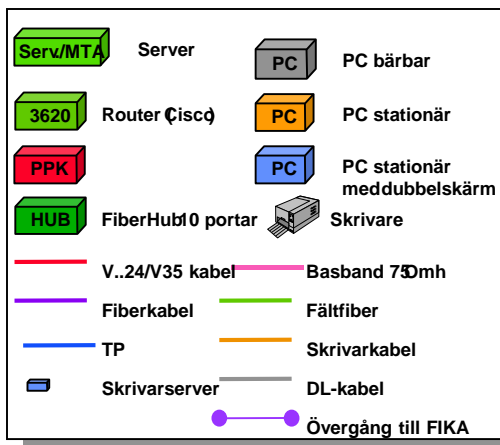

	Server		PC bärbar
	Router (Cisco)		PC stationär
			PC stationär med dubbelskärm
	FiberHub10 portar		Skrivare
	V..24/V35 kabel		Basband 750mh
	Fiberkabel		Fältfiber
	TP		Skrivarkabel
	Skrivarserver		DL-kabel
			Övergång till FIKA

Förd Blivande Stabsplats

Brigadstab Ledningsplats L1/L2

MekB 9

Brigadstab Ledningsplats L1/L2

IB 16

Brig stabsplats

Brig blivande stabsplats

Artreg Ledningsplats

ATLE 99 Prov och försök

Artregstab

Artregstab

ATLE 99 Prov och försök

SLE Förd

SLE Brigad

Spelgrupper under FSÖ 99

8 X
Batspelgrp

=

3 X
Funkspelgrp

=

	Server		PC bärbar
	Router Cisco		PC stationär
			PC stationär meddubbelskärm
	FiberHub10 portar		Skrivare
	V..24/V35 kabel		Basband 730mh
	Fiberkabel		Fältfiber
	TP		Skrivarkabel
	Skrivarserver		DL-kabel
			Övergång till FIKA