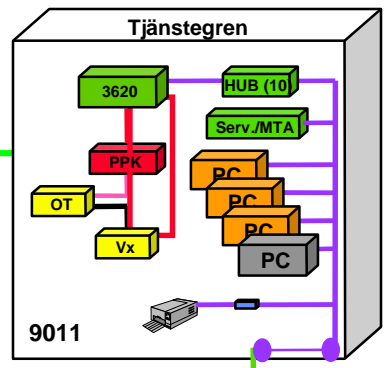

Nät FSÖ99

ATLE99 Prov och försök

13 FÖRD (--)

Förstab Ledningsplats

Tält

Förd Stabsplats ATLE 99 försök

StriC

Förd Stabsplats

	Server		PC bärbar
	Router (Cisco)		PC stationär
			PC stationär med dubbelskärm
	FiberHub10 portar		Skrivare
	V..24/V35 kabel		Basband 750mh
	Fiberkabel		Fältfiber
	TP		Skrivarkabel
	Skrivarserver		DL-kabel
			Övergång till FIKA