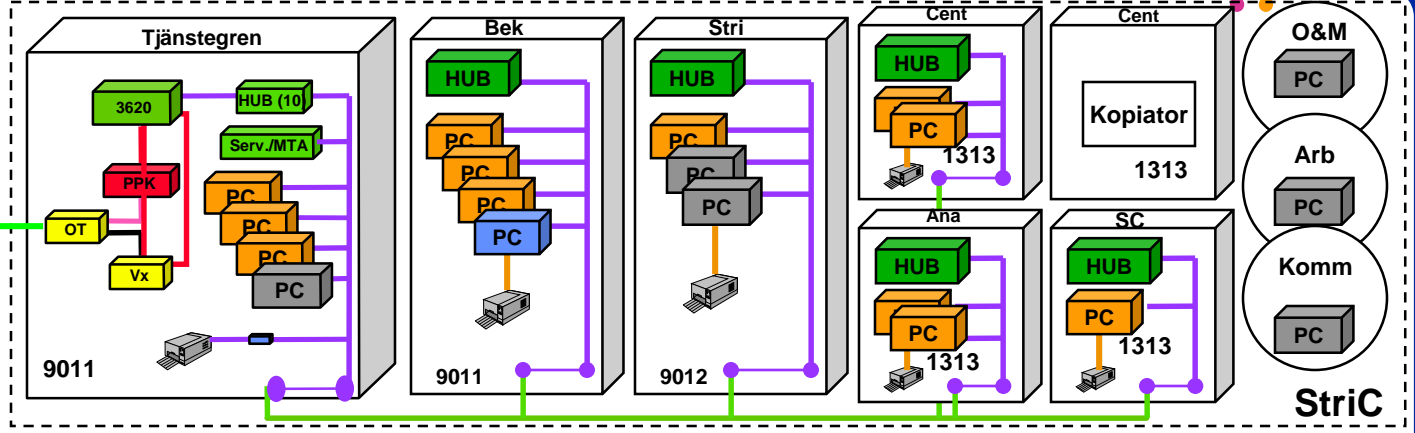

Nät FSÖ99

ATLE99 Prov och försök

13 FÖRD (--)

Förstab Ledningsplats

Tält

Förd Stabsplats ATLE 99 försök

StriC

Förd Stabsplats

	Server		PC bärbar
	Router (Cisco)		PC stationär
			PC stationär med dubbelskärm
	FiberHub10 portar		Skrivare
	V..24/V35 kabel		Basband 750mh
	Fiberkabel		Fältfiber
	TP		Skrivarkabel
	Skrivarserver		DL-kabel
			Övergång till FIKA

Förd Blivande Stabsplats

Brigadstab Ledningsplats L1/L2

MekB 9

Brigadstab Ledningsplats L1/L2

IB 16

Brig stabsplats

Brig blivande stabsplats

Artreg Ledningsplats

=

3 X
Funkspelgrp

=

	Server		PC bärbar
	Router Cisco		PC stationär
			PC stationär meddubbelskärm
	FiberHub10 portar		Skrivare
	V..24/V35 kabel		Basband 730mh
	Fiberkabel		Fältfiber
	TP		Skrivarkabel
	Skrivarserver		DL-kabel
			Övergång till FIKA