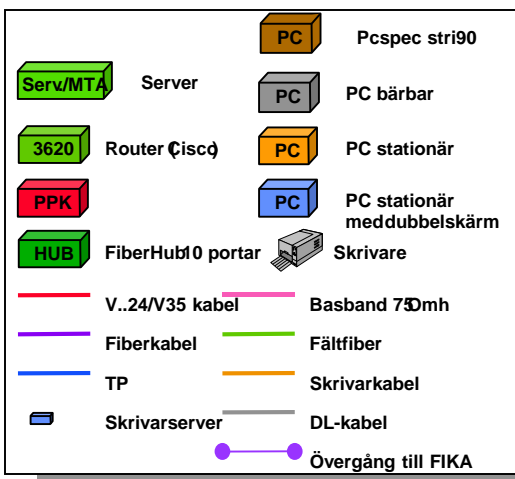

Nät FSÖ99

ATLE99 Prov och försök

13 FÖRD (--)

Förstab Ledningsplats

Tält

Förd Stabsplats ATLE 99 försök

StriC

Förd Stabsplats

	Server		PC bärbar
	Router (Cisco)		PC stationär
			PC stationär med dubbelskärm
	FiberHub10 portar		Skrivare
	V..24/V35 kabel		Basband 750mh
	Fiberkabel		Fältfiber
	TP		Skrivarkabel
	Skrivarserver		DL-kabel
			Övergång till FIKA

Förd Blivande Stabsplats

Brigadstab Ledningsplats L1/L2

MekB 9

Brigadstab Ledningsplats L1/L2

IB 16

Brig stabsplats

Brig blivande stabsplats

Artreg Ledningsplats

=

3 X
Funkspelgrp

=

	Server		PC bärbar
	Router Cisco		PC stationär
			PC stationär meddubbelskärm
	FiberHub10 portar		Skrivare
	V..24/V35 kabel		Basband 730mh
	Fiberkabel		Fältfiber
	TP		Skrivarkabel
	Skrivarserver		DL-kabel
			Övergång till FIKA