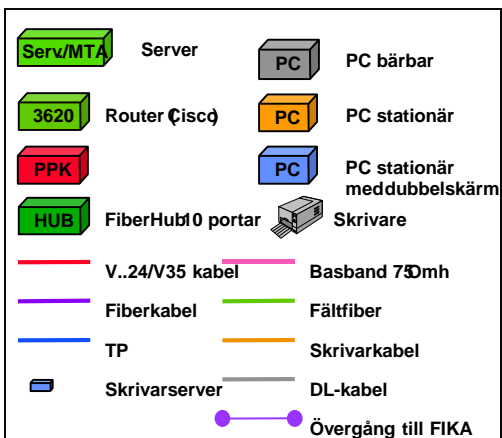

	Server		PC bärbar
	Router (Cisco)		PC stationär
			PC stationär med dubbelskärm
	FiberHub10 portar		Skrivare
	V..24/V35 kabel		Basband 750mh
	Fiberkabel		Fältfiber
	TP		Skrivarkabel
	Skrivarserver		DL-kabel
			Övergång till FIKA

Förd Blivande Stabsplats

Brigadstab Ledningsplats L1/L2

MekB 9

Brigadstab Ledningsplats L1/L2

IB 16

Brig stabsplats

Brig blivande stabsplats

Artreg Ledningsplats

ATLE 99 Prov och försök

Artregstab

Artregstab

ATLE 99 Prov och försök

SLE Förd

SLE Brigad

Spelgrupper under FSÖ 99

8 X
Batspelgrp

=

3 X
Funkspelgrp

=

	Server		PC bärbar
	Router Cisco		PC stationär
			PC stationär meddubbelskärm
	FiberHub10 portar		Skrivare
	V..24/V35 kabel		Basband 730mh
	Fiberkabel		Fältfiber
	TP		Skrivarkabel
	Skrivarserver		DL-kabel
			Övergång till FIKA