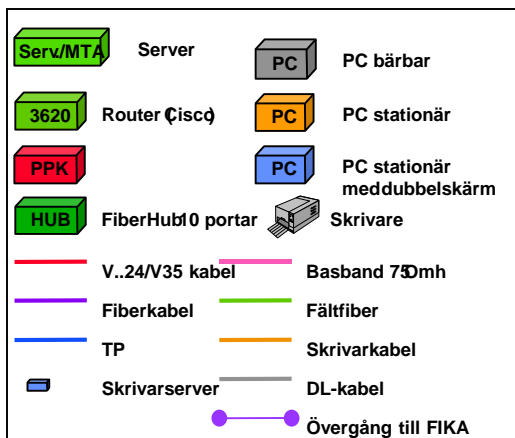

	Server		PC bärbar
	Router (Cisco)		PC stationär
			PC stationär med dubbelskärm
	FiberHub10 portar		Skrivare
	V..24/V35 kabel		Basband 750mh
	Fiberkabel		Fältfiber
	TP		Skrivarkabel
	Skrivarserver		DL-kabel
			Övergång till FIKA

Förd Blivande Stabsplats

Brigadstab Ledningsplats L1/L2

MekB 9

Brigadstab Ledningsplats L1/L2

IB 16

Brig stabsplats

Brig blivande stabsplats

Artreg Ledningsplats

ATLE 99 Prov och försök

Artregstab

Artregstab

ATLE 99 Prov och försök

SLE Förd

SLE Brigad

Spelgrupper under FSÖ 99

8 X
Batspelgrp

=

3 X
Funkspelgrp

=

	Server		PC bärbar
	Router Cisco		PC stationär
			PC stationär meddubbelskärm
	FiberHub10 portar		Skrivare
	V..24/V35 kabel		Basband 730mh
	Fiberkabel		Fältfiber
	TP		Skrivarkabel
	Skrivarserver		DL-kabel
			Övergång till FIKA