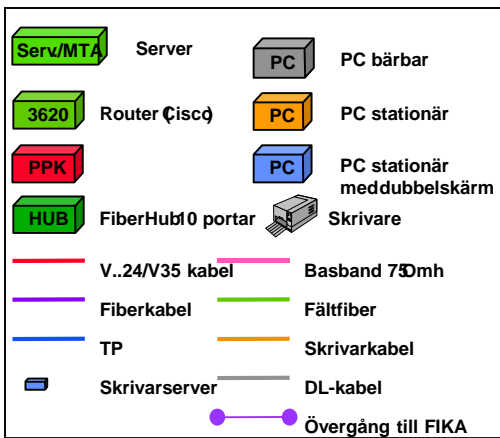

	Server		PC bärbar
	Router (Cisco)		PC stationär
			PC stationär med dubbelskärm
	FiberHub10 portar		Skrivare
	V..24/V35 kabel		Basband 750mh
	Fiberkabel		Fältfiber
	TP		Skrivarkabel
	Skrivarserver		DL-kabel
			Övergång till FIKA

Förd Blivande Stabsplats

Brigadstab Ledningsplats L1/L2

MekB 9

Brigadstab Ledningsplats L1/L2

IB 16

Brig stabsplats

Brig blivande stabsplats

Artreg Ledningsplats

ATLE 99 Prov och försök

Artregstab

Artregstab

ATLE 99 Prov och försök

SLE Förd

SLE Brigad

Spelgrupper under FSÖ 99

8 X
Batspelgrp

=

3 X
Funkspelgrp

=

	Server		PC bärbar
	Router Cisco		PC stationär
			PC stationär meddubbelskärm
	FiberHub10 portar		Skrivare
	V..24/V35 kabel		Basband 730mh
	Fiberkabel		Fältfiber
	TP		Skrivarkabel
	Skrivarserver		DL-kabel
			Övergång till FIKA