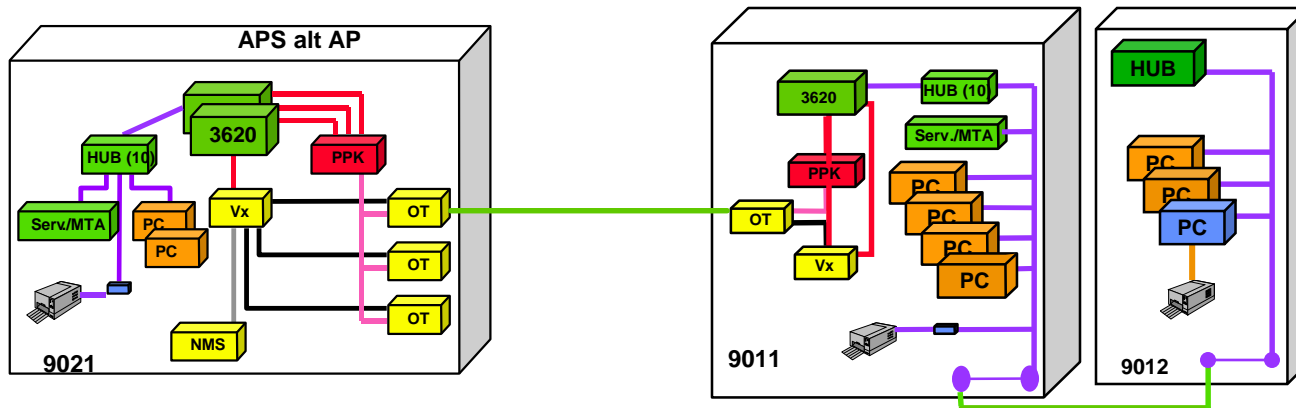

	Server		PC bärbar
	Router (Cisco)		PC stationär
			PC stationär med dubbelskärm
	FiberHub10 portar		Skrivare
	V..24/V35 kabel		Basband 750mh
	Fiberkabel		Fältfiber
	TP		Skrivarkabel
	Skrivarserver		DL-kabel
			Övergång till FIKA

Förd Blivande Stabsplats

Brigadstab Ledningsplats L1/L2

MekB 9

Brigadstab Ledningsplats L1/L2

IB 16

Brig stabsplats

Brig blivande stabsplats

Artreg Ledningsplats

ATLE 99 Prov och försök

Artregstab

Artregstab

ATLE 99 Prov och försök

SLE Förd

SLE Brigad

Spelgrupper under FSÖ 99

8 X
Batspelgrp

=

3 X
Funkspelgrp

=

	Server		PC bärbar
	Router Cisco		PC stationär
			PC stationär meddubbelskärm
	FiberHub10 portar		Skrivare
	V..24/V35 kabel		Basband 730mh
	Fiberkabel		Fältfiber
	TP		Skrivarkabel
	Skrivarserver		DL-kabel
			Övergång till FIKA