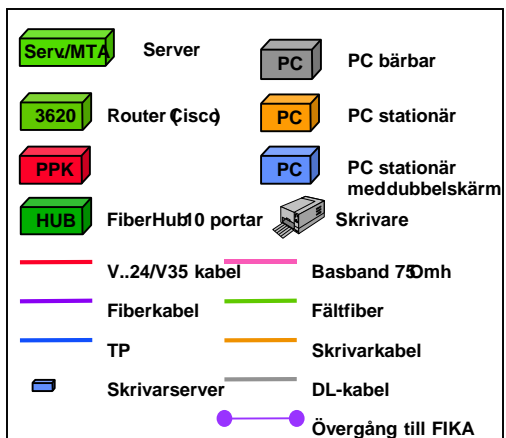

	Server		PC bärbar
	Router (Cisco)		PC stationär
			PC stationär med dubbelskärm
	FiberHub10 portar		Skrivare
	V..24/V35 kabel		Basband 750mh
	Fiberkabel		Fältfiber
	TP		Skrivarkabel
	Skrivarserver		DL-kabel
			Övergång till FIKA

Förd Blivande Stabsplats

Brigadstab Ledningsplats L1/L2

MekB 9

Brigadstab Ledningsplats L1/L2

IB 16

Brig stabsplats

Brig blivande stabsplats

Artreg Ledningsplats

ATLE 99 Prov och försök

Artregstab

Artregstab

ATLE 99 Prov och försök

SLE Förd

SLE Brigad

Spelgrupper under FSÖ 99

8 X
Batspelgrp

=

3 X
Funkspelgrp

=

	Server		PC bärbar
	Router Cisco		PC stationär
			PC stationär meddubbelskärm
	FiberHub10 portar		Skrivare
	V..24/V35 kabel		Basband 730mh
	Fiberkabel		Fältfiber
	TP		Skrivarkabel
	Skrivarserver		DL-kabel
			Övergång till FIKA