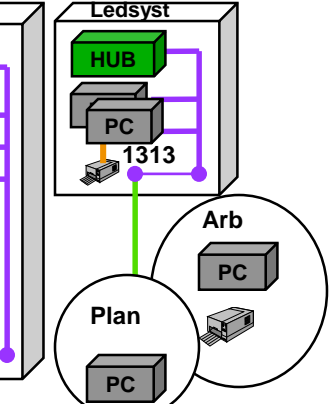

Nät FSÖ99

ATLE99 Prov och försök

13 FÖRD (--)

Förstab Ledningsplats

Tält

Förd Stabsplats ATLE 99 försök

StriC

Förd Stabsplats

	Server		PC bärbar
	Router (Cisco)		PC stationär
			PC stationär med dubbelskärm
	FiberHub10 portar		Skrivare
	V..24/V35 kabel		Basband 750mh
	Fiberkabel		Fältfiber
	TP		Skrivarkabel
	Skrivarserver		DL-kabel
			Övergång till FIKA

=

3 X
Funkspelgrp

=

	Server		PC bärbar
	Router Cisco		PC stationär
			PC stationär meddubbelskärm
	FiberHub10 portar		Skrivare
	V..24/V35 kabel		Basband 730mh
	Fiberkabel		Fältfiber
	TP		Skrivarkabel
	Skrivarserver		DL-kabel
			Övergång till FIKA