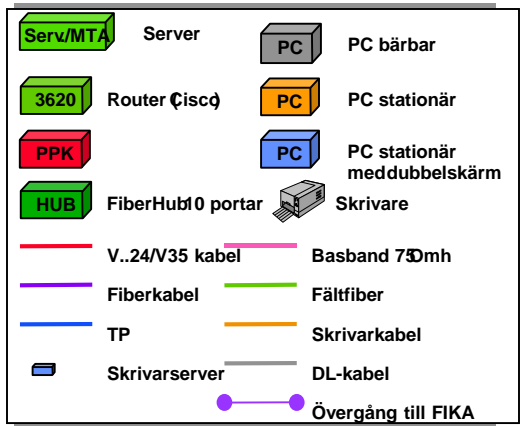

Nät FSÖ99

ATLE99 Prov och försök

13 FÖRD (--)

Förstab Ledningsplats

Tält

Förd Stabsplats ATLE 99 försök

StriC

Förd Stabsplats

	Server		PC bärbar
	Router (Cisco)		PC stationär
			PC stationär med dubbelskärm
	FiberHub10 portar		Skrivare
	V..24/V35 kabel		Basband 750mh
	Fiberkabel		Fältfiber
	TP		Skrivarkabel
	Skrivarserver		DL-kabel
			Övergång till FIKA

=

3 X
Funkspelgrp

=

	Server		PC bärbar
	Router Cisco		PC stationär
			PC stationär meddubbelskärm
	FiberHub10 portar		Skrivare
	V..24/V35 kabel		Basband 730mh
	Fiberkabel		Fältfiber
	TP		Skrivarkabel
	Skrivarserver		DL-kabel
			Övergång till FIKA