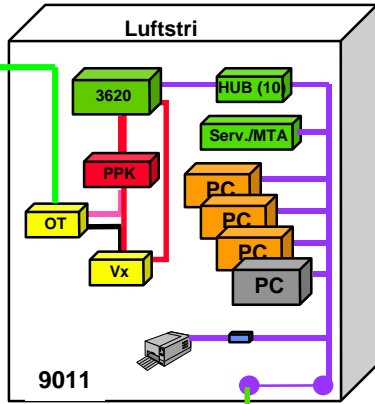

Nät FSÖ99

ATLE99 Prov och försök

13 FÖRD (--)

Förstab Ledningsplats

Tält

Förd Stabsplats ATLE 99 försök

StriC

Förd Stabsplats

	Server		PC bärbar
	Router (Cisco)		PC stationär
			PC stationär med dubbelskärm
	FiberHub10 portar		Skrivare
	V..24/V35 kabel		Basband 750mh
	Fiberkabel		Fältfiber
	TP		Skrivarkabel
	Skrivarserver		DL-kabel
			Övergång till FIKA

Förd Blivande Stabsplats

Brigadstab Ledningsplats L1/L2

MekB 9

Brigadstab Ledningsplats L1/L2

IB 16

Brig stabsplats

Brig blivande stabsplats

Artreg Ledningsplats

=

3 X
Funkspelgrp

=

	Server		PC bärbar
	Router Cisco		PC stationär
			PC stationär meddubbelskärm
	FiberHub10 portar		Skrivare
	V..24/V35 kabel		Basband 730mh
	Fiberkabel		Fältfiber
	TP		Skrivarkabel
	Skrivarserver		DL-kabel
			Övergång till FIKA