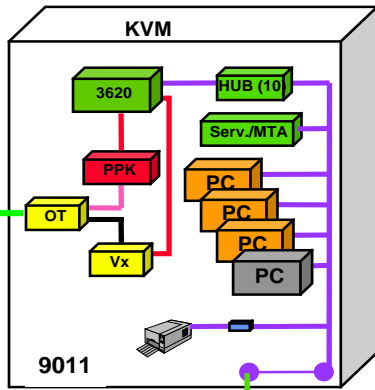

Nät FSÖ99

ATLE99 Prov och försök

13 FÖRD (--)

Förstab Ledningsplats

Tält

Förd Stabsplats ATLE 99 försök

StriC

Förd Stabsplats

	Server		PC bärbar
	Router (Cisco)		PC stationär
			PC stationär med dubbelskärm
	FiberHub10 portar		Skrivare
	V..24/V35 kabel		Basband 750mh
	Fiberkabel		Fältfiber
	TP		Skrivarkabel
	Skrivarserver		DL-kabel
			Övergång till FIKA

=

3 X
Funkspelgrp

=

	Server		PC bärbar
	Router Cisco		PC stationär
			PC stationär meddubbelskärm
	FiberHub10 portar		Skrivare
	V..24/V35 kabel		Basband 730mh
	Fiberkabel		Fältfiber
	TP		Skrivarkabel
	Skrivarserver		DL-kabel
			Övergång till FIKA