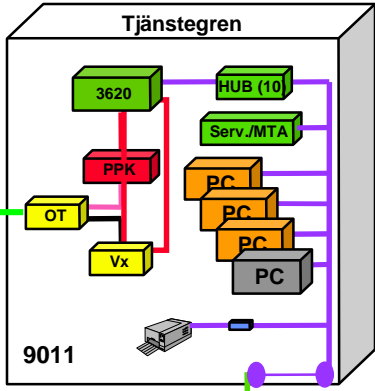

Nät FSÖ99

ATLE99 Prov och försök

13 FÖRD (--)

Förstab Ledningsplats

Tält

Förd Stabsplats ATLE 99 försök

StriC

Förd Stabsplats

	Server		PC bärbar
	Router (Cisco)		PC stationär
			PC stationär med dubbelskärm
	FiberHub10 portar		Skrivare
	V..24/V35 kabel		Basband 750mh
	Fiberkabel		Fältfiber
	TP		Skrivarkabel
	Skrivarserver		DL-kabel
			Övergång till FIKA