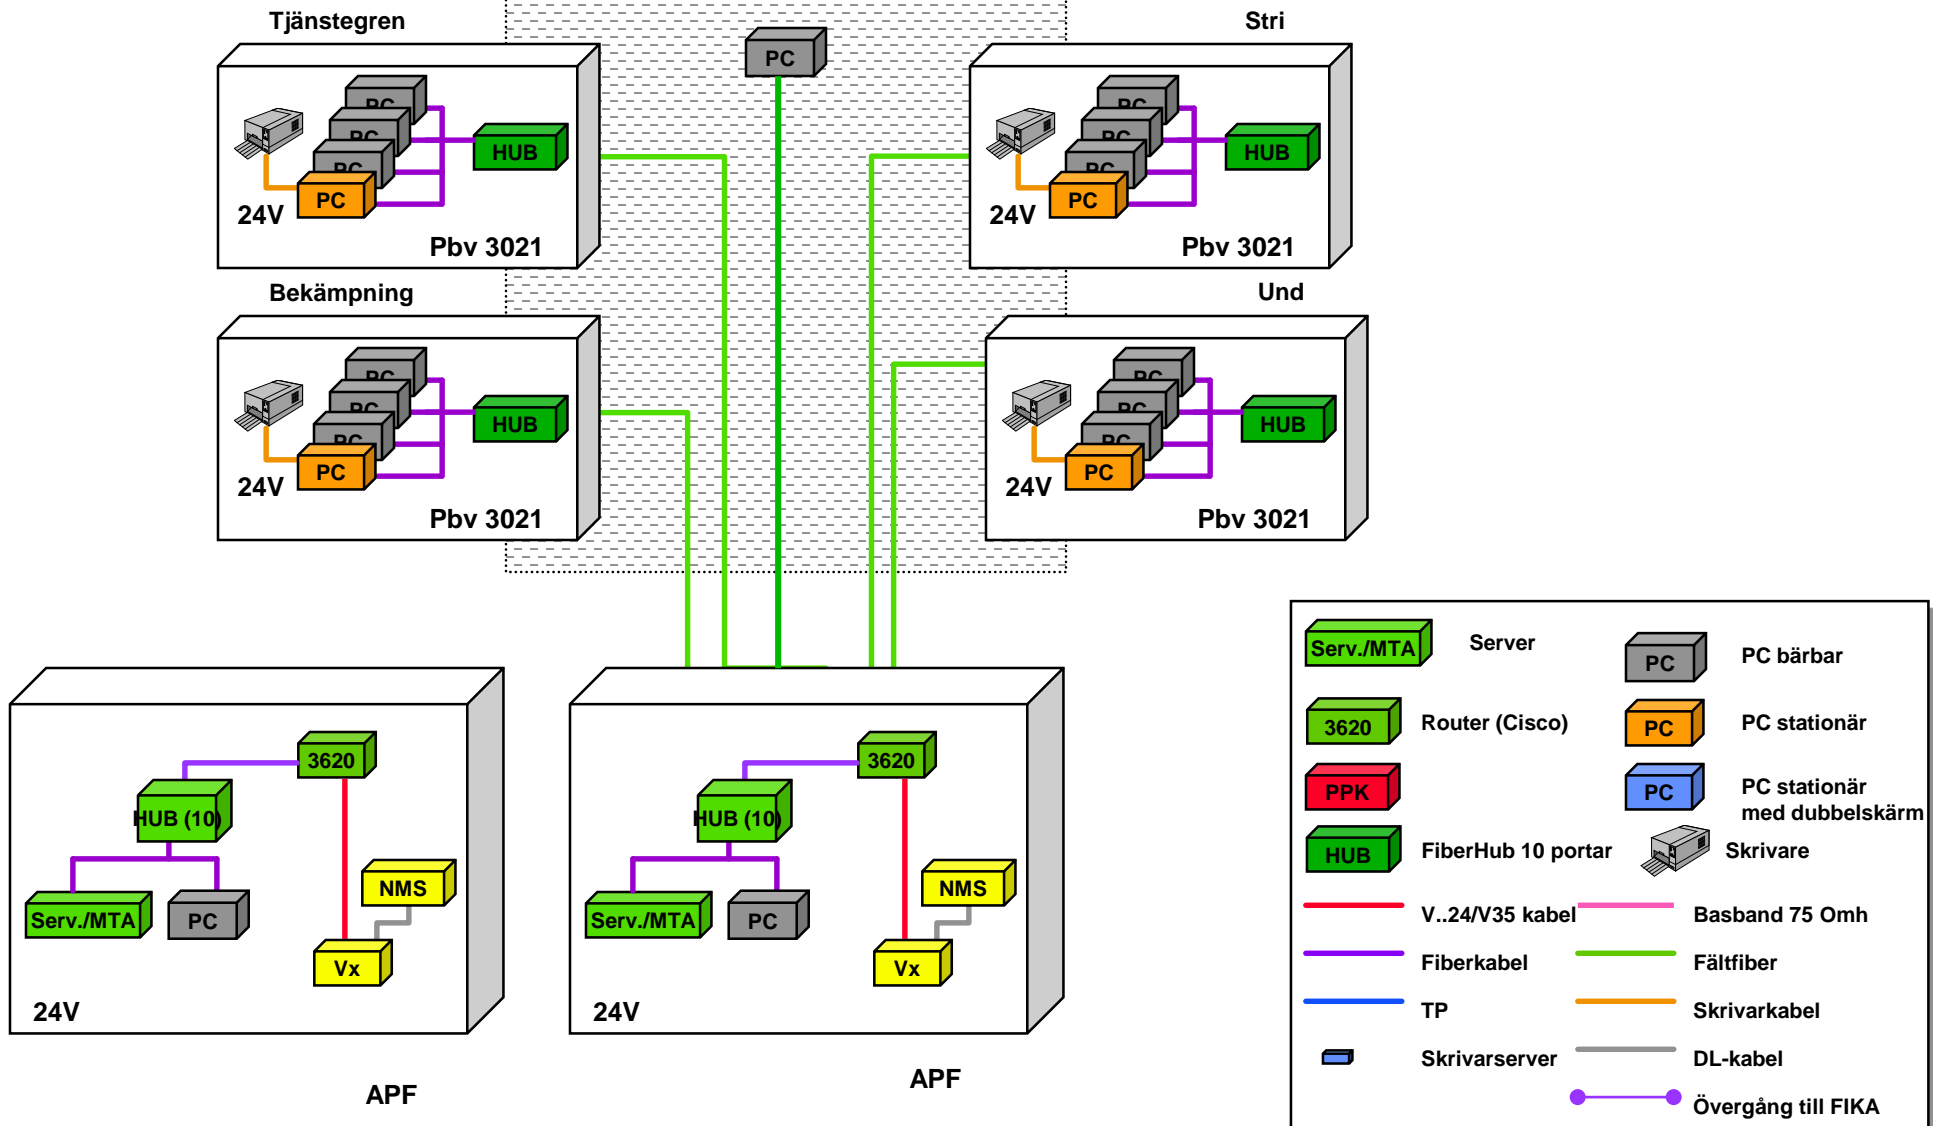

Nät FSÖ99

ATLE99 Prov och försök

13 FÖRD (--)

Förstab Ledningsplats

Tält

Förd Stabsplats ATLE 99 försök

StriC

Förd Stabsplats

	Server		PC bärbar
	Router (Cisco)		PC stationär
			PC stationär med dubbelskärm
	FiberHub10 portar		Skrivare
	V..24/V35 kabel		Basband 750mh
	Fiberkabel		Fältfiber
	TP		Skrivarkabel
	Skrivarserver		DL-kabel
			Övergång till FIKA

Förd Blivande Stabsplats

Brigadstab Ledningsplats L1/L2

MekB 9

Brigadstab Ledningsplats L1/L2

IB 16

Brig stabsplats

Brig blivande stabsplats

Artreg Ledningsplats

=

3 X
Funkspelgrp

=

	Server		PC bärbar
	Router Cisco		PC stationär
			PC stationär meddubbelskärm
	FiberHub10 portar		Skrivare
	V..24/V35 kabel		Basband 730mh
	Fiberkabel		Fältfiber
	TP		Skrivarkabel
	Skrivarserver		DL-kabel
			Övergång till FIKA