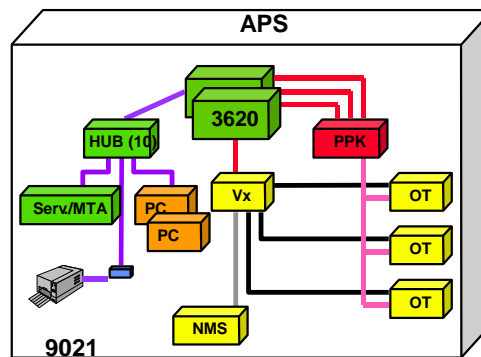

	Server		PC bärbar
	Router (Cisco)		PC stationär
			PC stationär med dubbelskärm
	FiberHub10 portar		Skrivare
	V..24/V35 kabel		Basband 750mh
	Fiberkabel		Fältfiber
	TP		Skrivarkabel
	Skrivarserver		DL-kabel
			Övergång till FIKA

Förd Blivande Stabsplats

Brigadstab Ledningsplats L1/L2

MekB 9

Brigadstab Ledningsplats L1/L2

IB 16

Brig stabsplats

Brig blivande stabsplats

Artreg Ledningsplats

ATLE 99 Prov och försök

Artregstab

Artregstab

ATLE 99 Prov och försök

SLE Förd

SLE Brigad

Spelgrupper under FSÖ 99

8 X
Batspelgrp

=

3 X
Funkspelgrp

=

	Server		PC bärbar
	Router Cisco		PC stationär
			PC stationär meddubbelskärm
	FiberHub10 portar		Skrivare
	V..24/V35 kabel		Basband 730mh
	Fiberkabel		Fältfiber
	TP		Skrivarkabel
	Skrivarserver		DL-kabel
			Övergång till FIKA