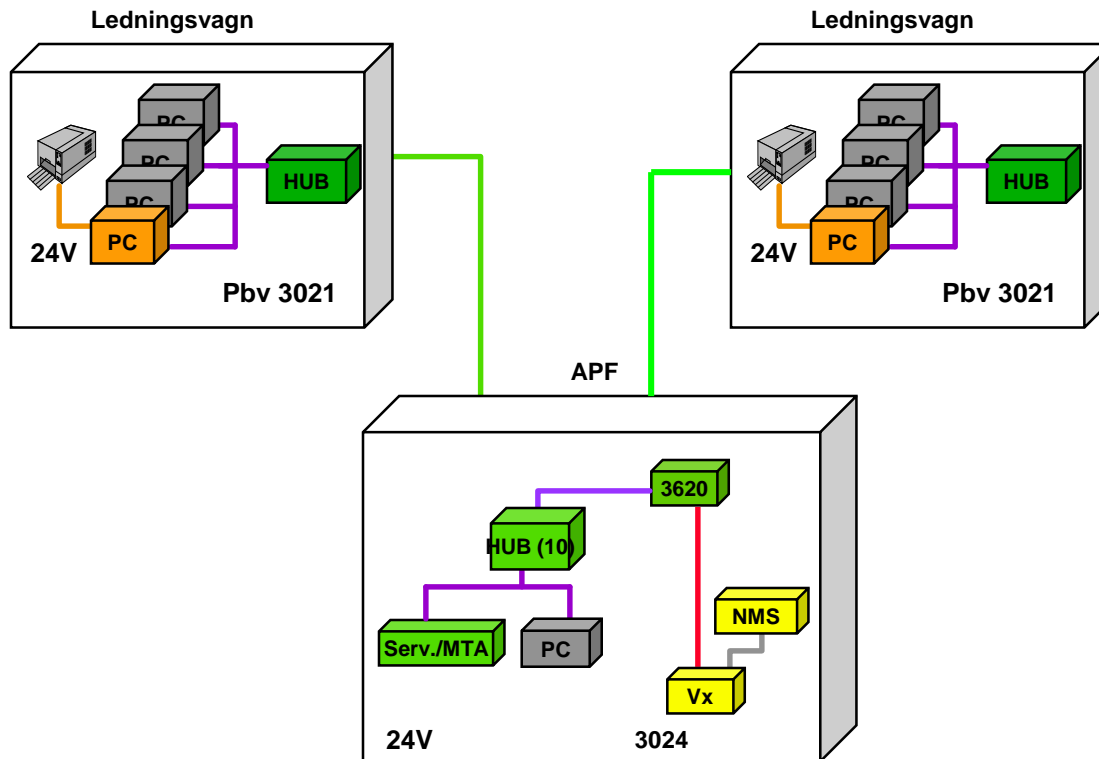

	Server		PC bärbar
	Router (Cisco)		PC stationär
			PC stationär med dubbelskärm
	FiberHub10 portar		Skrivare
	V..24/V35 kabel		Basband 750mh
	Fiberkabel		Fältfiber
	TP		Skrivarkabel
	Skrivarserver		DL-kabel
			Övergång till FIKA

Förd Blivande Stabsplats

Brigadstab Ledningsplats L1/L2

MekB 9

Brigadstab Ledningsplats L1/L2

IB 16

Brig stabsplats

Brig blivande stabsplats

Artreg Ledningsplats

ATLE 99 Prov och försök

Artregstab

Artregstab

ATLE 99 Prov och försök

SLE Förd

SLE Brigad

Spelgrupper under FSÖ 99

8 X
Batspelgrp

=

3 X
Funkspelgrp

=

	Server		PC bärbar
	Router Cisco		PC stationär
			PC stationär meddubbelskärm
	FiberHub10 portar		Skrivare
	V..24/V35 kabel		Basband 730mh
	Fiberkabel		Fältfiber
	TP		Skrivarkabel
	Skrivarserver		DL-kabel
			Övergång till FIKA