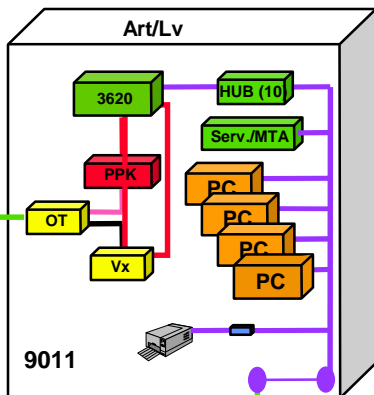

	Server		PC bärbar
	Router (Cisco)		PC stationär
			PC stationär med dubbelskärm
	FiberHub10 portar		Skrivare
	V..24/V35 kabel		Basband 750mh
	Fiberkabel		Fältfiber
	TP		Skrivarkabel
	Skrivarserver		DL-kabel
			Övergång till FIKA

Förd Blivande Stabsplats

Brigadstab Ledningsplats L1/L2

MekB 9

Brigadstab Ledningsplats L1/L2

IB 16

Brig stabsplats

Brig blivande stabsplats

Artreg Ledningsplats

ATLE 99 Prov och försök

Artregstab

Artregstab

ATLE 99 Prov och försök

SLE Förd

SLE Brigad

Spelgrupper under FSÖ 99

8 X
Batspelgrp

=

3 X
Funkspelgrp

=

	Server		PC bärbar
	Router Cisco		PC stationär
			PC stationär meddubbelskärm
	FiberHub10 portar		Skrivare
	V..24/V35 kabel		Basband 730mh
	Fiberkabel		Fältfiber
	TP		Skrivarkabel
	Skrivarserver		DL-kabel
			Övergång till FIKA