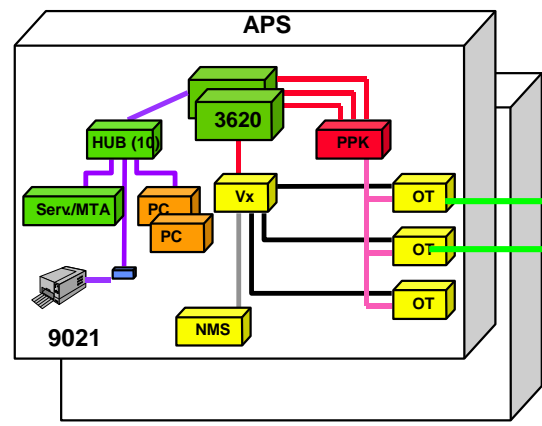

Nät FSÖ99

ATLE99 Prov och försök

13 FÖRD (--)

Förstab Ledningsplats

Tält

Förd Stabsplats ATLE 99 försök

StriC

Förd Stabsplats

	Server		PC bärbar
	Router (Cisco)		PC stationär
			PC stationär med dubbelskärm
	FiberHub10 portar		Skrivare
	V..24/V35 kabel		Basband 750mh
	Fiberkabel		Fältfiber
	TP		Skrivarkabel
	Skrivarserver		DL-kabel
			Övergång till FIKA

=

3 X
Funkspelgrp

=

	Server		PC bärbar
	Router Cisco		PC stationär
			PC stationär meddubbelskärm
	FiberHub10 portar		Skrivare
	V..24/V35 kabel		Basband 730mh
	Fiberkabel		Fältfiber
	TP		Skrivarkabel
	Skrivarserver		DL-kabel
			Övergång till FIKA