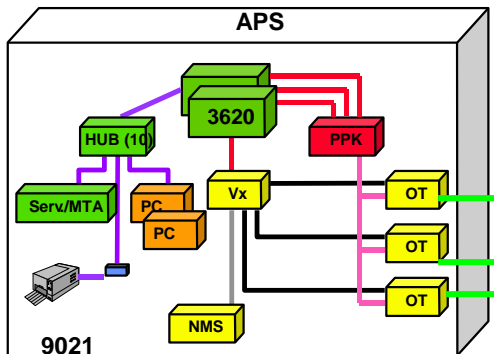

Nät FSÖ99

ATLE99 Prov och försök

13 FÖRD (--)

Förstab Ledningsplats

Tält

Förd Stabsplats ATLE 99 försök

StriC

Förd Stabsplats

	Server		PC bärbar
	Router (Cisco)		PC stationär
			PC stationär med dubbelskärm
	FiberHub10 portar		Skrivare
	V..24/V35 kabel		Basband 750mh
	Fiberkabel		Fältfiber
	TP		Skrivarkabel
	Skrivarserver		DL-kabel
			Övergång till FIKA

=

3 X
Funkspelgrp

=

	Server		PC bärbar
	Router Cisco		PC stationär
			PC stationär meddubbelskärm
	FiberHub10 portar		Skrivare
	V..24/V35 kabel		Basband 730mh
	Fiberkabel		Fältfiber
	TP		Skrivarkabel
	Skrivarserver		DL-kabel
			Övergång till FIKA