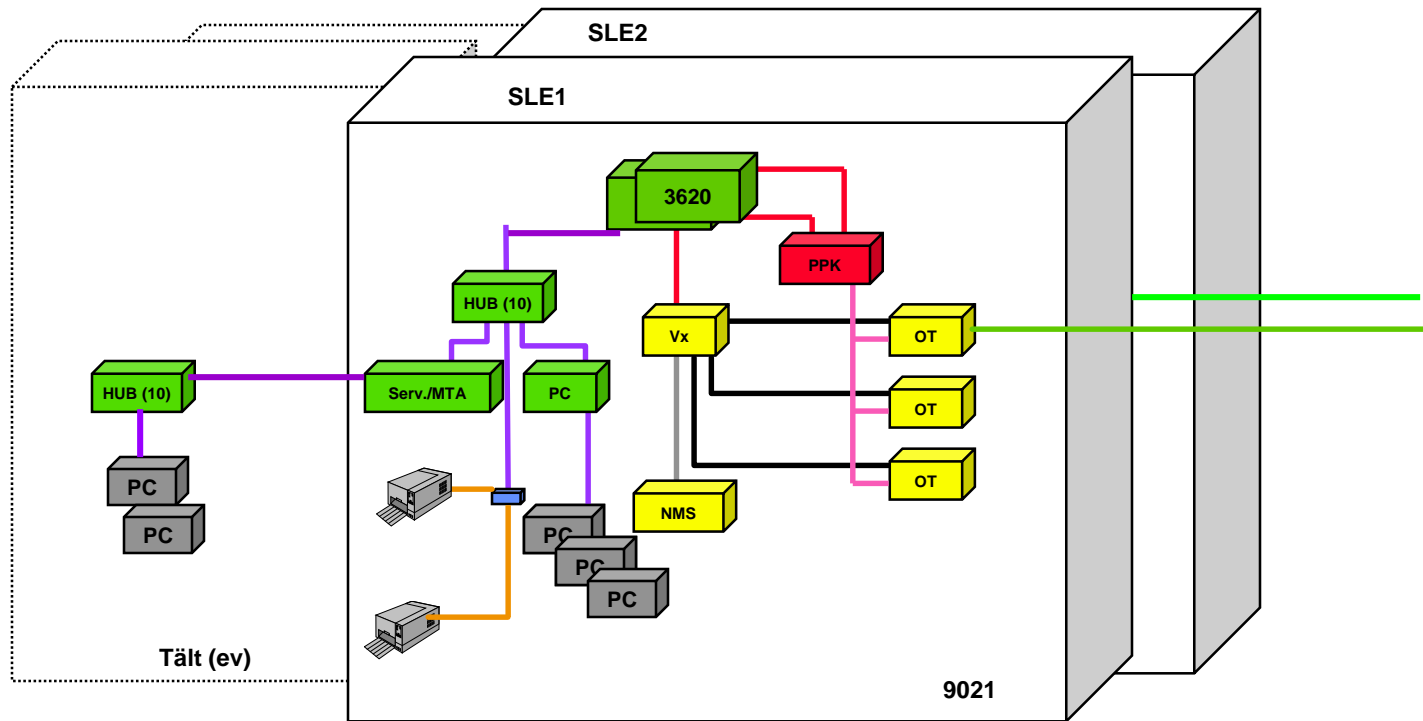

	Server		PC bärbar
	Router (Cisco)		PC stationär
			PC stationär med dubbelskärm
	FiberHub10 portar		Skrivare
	V..24/V35 kabel		Basband 750mh
	Fiberkabel		Fältfiber
	TP		Skrivarkabel
	Skrivarserver		DL-kabel
			Övergång till FIKA

Förd Blivande Stabsplats

Brigadstab Ledningsplats L1/L2

MekB 9

Brigadstab Ledningsplats L1/L2

IB 16

Brig stabsplats

Brig blivande stabsplats

Artreg Ledningsplats

ATLE 99 Prov och försök

Artregstab

Artregstab

ATLE 99 Prov och försök

SLE Förd

SLE Brigad

Spelgrupper under FSÖ 99

8 X
Batspelgrp

=

3 X
Funkspelgrp

=

	Server		PC bärbar
	Router Cisco		PC stationär
			PC stationär meddubbelskärm
	FiberHub10 portar		Skrivare
	V..24/V35 kabel		Basband 730mh
	Fiberkabel		Fältfiber
	TP		Skrivarkabel
	Skrivarserver		DL-kabel
			Övergång till FIKA