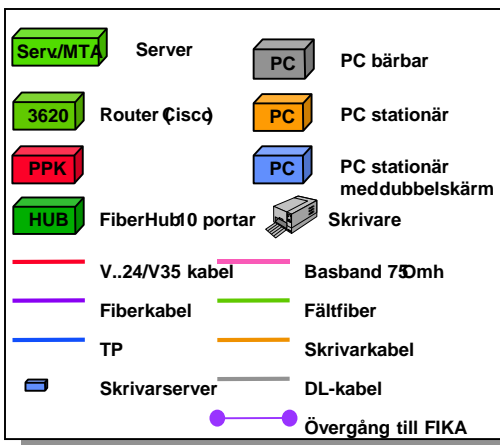

	Server		PC bärbar
	Router (Cisco)		PC stationär
			PC stationär med dubbelskärm
	FiberHub10 portar		Skrivare
	V..24/V35 kabel		Basband 750mh
	Fiberkabel		Fältfiber
	TP		Skrivarkabel
	Skrivarserver		DL-kabel
			Övergång till FIKA

Förd Blivande Stabsplats

Brigadstab Ledningsplats L1/L2

MekB 9

Brigadstab Ledningsplats L1/L2

IB 16

Brig stabsplats

Brig blivande stabsplats

Artreg Ledningsplats

ATLE 99 Prov och försök

Artregstab

Artregstab

ATLE 99 Prov och försök

SLE Förd

SLE Brigad

Spelgrupper under FSÖ 99

8 X
Batspelgrp

=

3 X
Funkspelgrp

=

	Server		PC bärbar
	Router Cisco		PC stationär
			PC stationär meddubbelskärm
	FiberHub10 portar		Skrivare
	V..24/V35 kabel		Basband 730mh
	Fiberkabel		Fältfiber
	TP		Skrivarkabel
	Skrivarserver		DL-kabel
			Övergång till FIKA