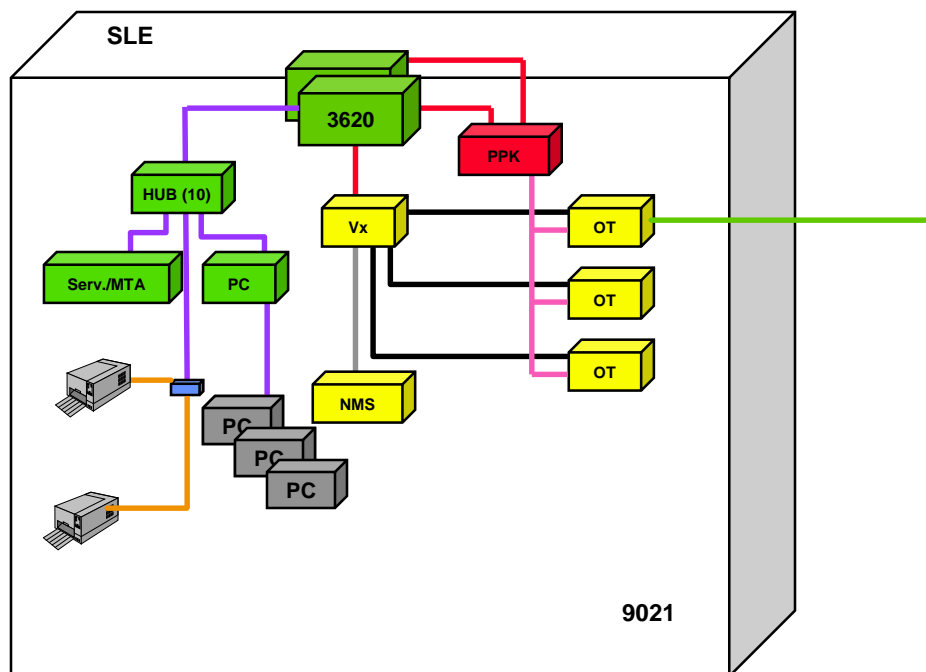

	Server		PC bärbar
	Router (Cisco)		PC stationär
			PC stationär med dubbelskärm
	FiberHub10 portar		Skrivare
	V..24/V35 kabel		Basband 750mh
	Fiberkabel		Fältfiber
	TP		Skrivarkabel
	Skrivarserver		DL-kabel
			Övergång till FIKA

Förd Blivande Stabsplats

Brigadstab Ledningsplats L1/L2

MekB 9

Brigadstab Ledningsplats L1/L2

IB 16

Brig stabsplats

Brig blivande stabsplats

Artreg Ledningsplats

ATLE 99 Prov och försök

Artregstab

Artregstab

ATLE 99 Prov och försök

SLE Förd

SLE Brigad

Spelgrupper under FSÖ 99

8 X
Batspelgrp

=

3 X
Funkspelgrp

=

	Server		PC bärbar
	Router Cisco		PC stationär
			PC stationär meddubbelskärm
	FiberHub10 portar		Skrivare
	V..24/V35 kabel		Basband 730mh
	Fiberkabel		Fältfiber
	TP		Skrivarkabel
	Skrivarserver		DL-kabel
			Övergång till FIKA