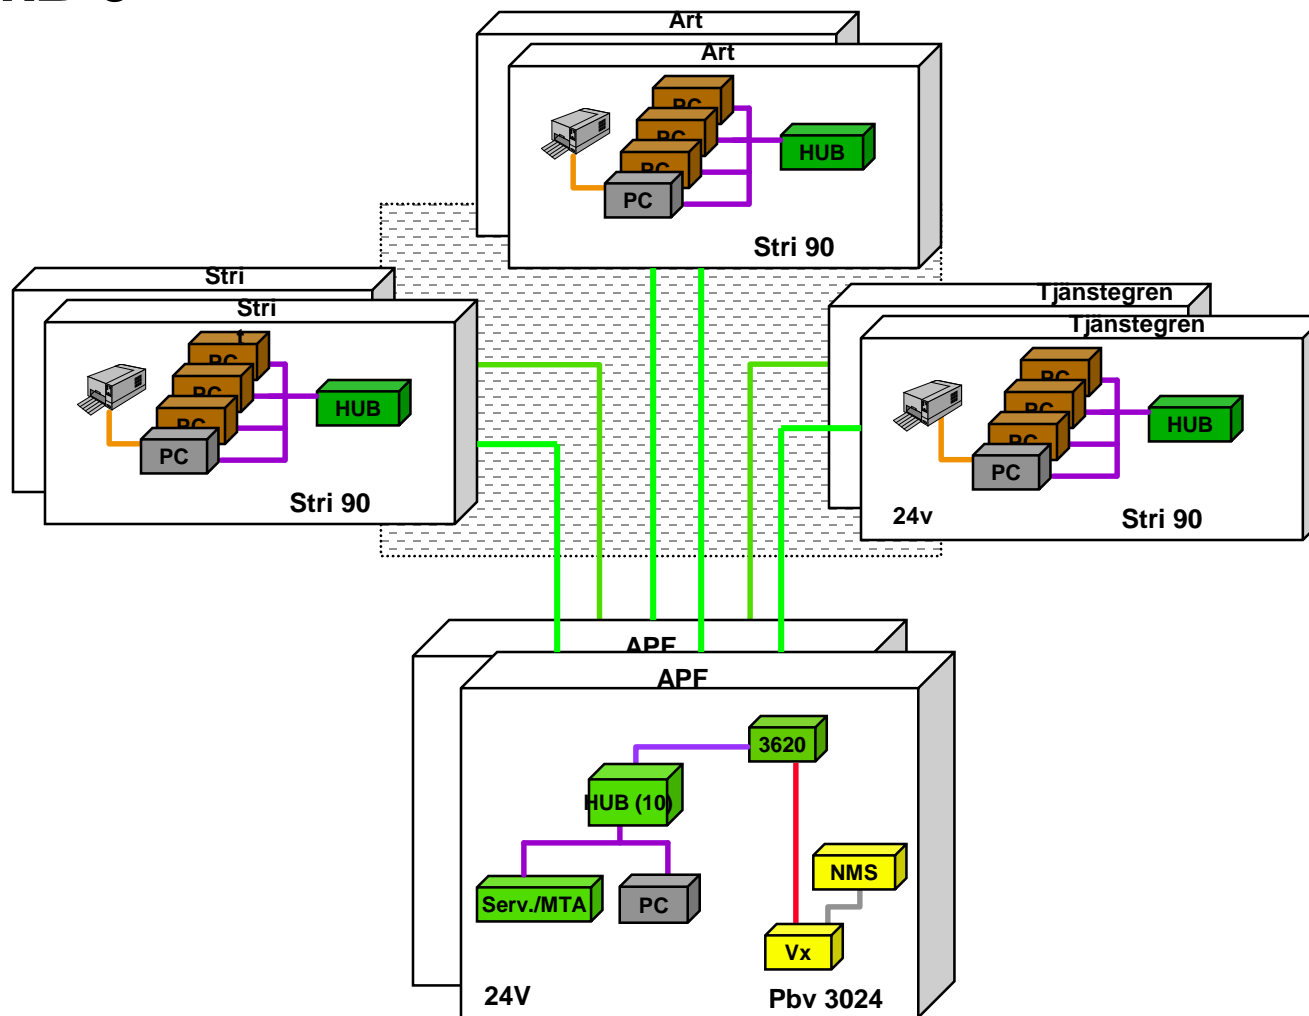

Nät FSÖ99

ATLE99 Prov och försök

13 FÖRD (--)

Förstab Ledningsplats

Tält

Förd Stabsplats ATLE 99 försök

StriC

Förd Stabsplats

	Server		PC bärbar
	Router (Cisco)		PC stationär
			PC stationär med dubbelskärm
	FiberHub10 portar		Skrivare
	V..24/V35 kabel		Basband 750mh
	Fiberkabel		Fältfiber
	TP		Skrivarkabel
	Skrivarserver		DL-kabel
			Övergång till FIKA

Förd Blivande Stabsplats

Brigadstab Ledningsplats L1/L2

MekB 9

Brigadstab Ledningsplats L1/L2

IB 16

Brig stabsplats

Brig blivande stabsplats

Artreg Ledningsplats

=

3 X
Funkspelgrp

=

	Server		PC bärbar
	Router Cisco		PC stationär
			PC stationär meddubbelskärm
	FiberHub10 portar		Skrivare
	V..24/V35 kabel		Basband 730mh
	Fiberkabel		Fältfiber
	TP		Skrivarkabel
	Skrivarserver		DL-kabel
			Övergång till FIKA