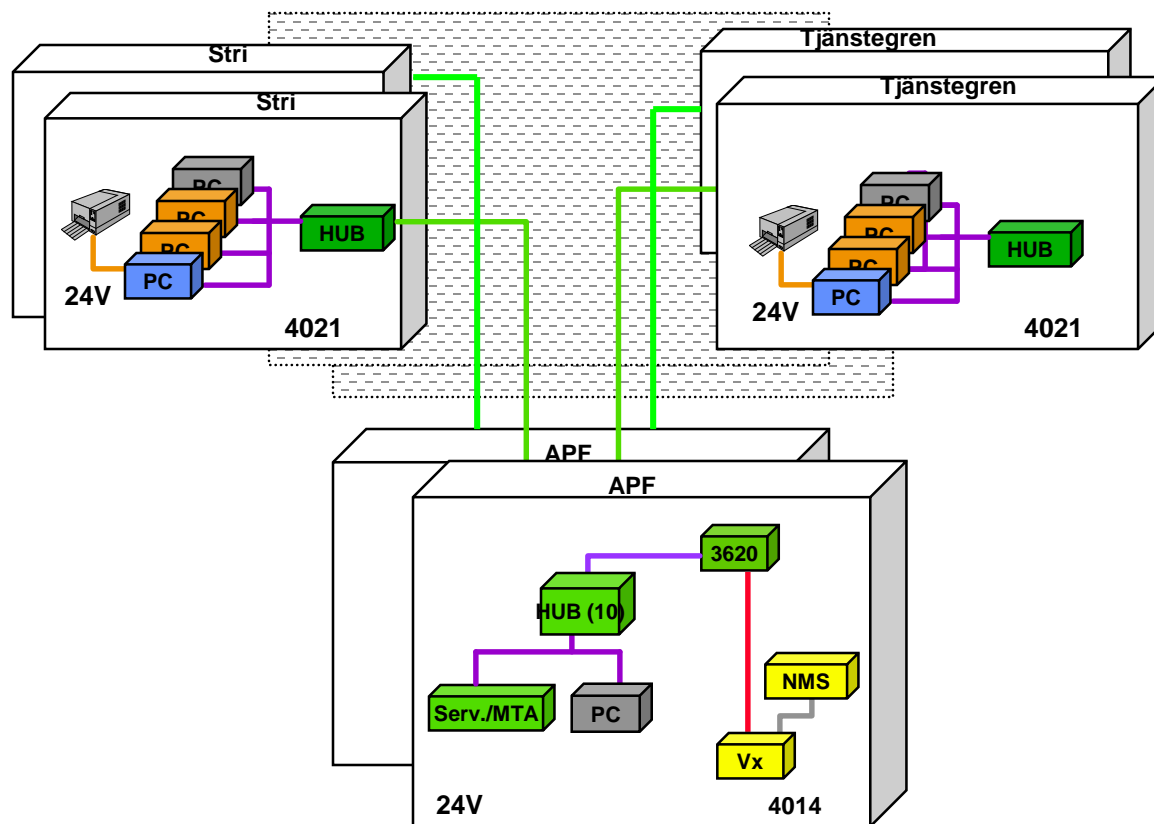

	Server		PC bärbar
	Router (Cisco)		PC stationär
			PC stationär med dubbelskärm
	FiberHub10 portar		Skrivare
	V..24/V35 kabel		Basband 750mh
	Fiberkabel		Fältfiber
	TP		Skrivarkabel
	Skrivarserver		DL-kabel
			Övergång till FIKA

Förd Blivande Stabsplats

Brigadstab Ledningsplats L1/L2

MekB 9

Brigadstab Ledningsplats L1/L2

IB 16

Brig stabsplats

Brig blivande stabsplats

Artreg Ledningsplats

ATLE 99 Prov och försök

Artregstab

Artregstab

ATLE 99 Prov och försök

SLE Förd

SLE Brigad

Spelgrupper under FSÖ 99

8 X
Batspelgrp

=

3 X
Funkspelgrp

=

	Server		PC bärbar
	Router Cisco		PC stationär
			PC stationär meddubbelskärm
	FiberHub10 portar		Skrivare
	V..24/V35 kabel		Basband 730mh
	Fiberkabel		Fältfiber
	TP		Skrivarkabel
	Skrivarserver		DL-kabel
			Övergång till FIKA