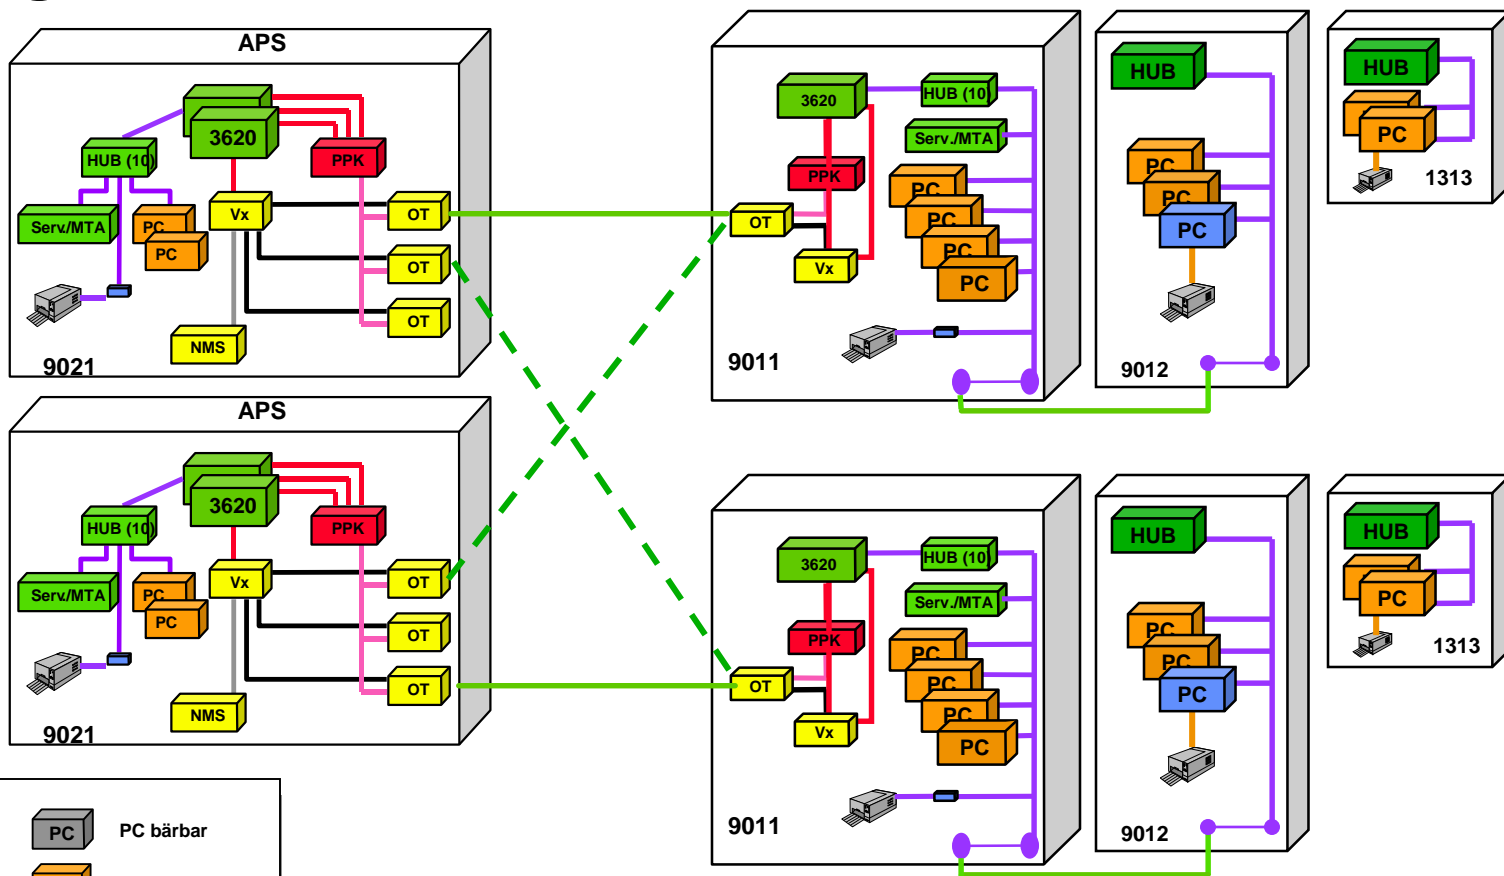

	Server		PC bärbar
	Router (Cisco)		PC stationär
			PC stationär med dubbelskärm
	FiberHub10 portar		Skrivare
	V..24/V35 kabel		Basband 750mh
	Fiberkabel		Fältfiber
	TP		Skrivarkabel
	Skrivarserver		DL-kabel
			Övergång till FIKA

Förd Blivande Stabsplats

Brigadstab Ledningsplats L1/L2

MekB 9

Brigadstab Ledningsplats L1/L2

IB 16

Brig stabsplats

Brig blivande stabsplats

Artreg Ledningsplats

ATLE 99 Prov och försök

Artregstab

Artregstab

ATLE 99 Prov och försök

SLE Förd

SLE Brigad

Spelgrupper under FSÖ 99

8 X
Batspelgrp

=

3 X
Funkspelgrp

=

	Server		PC bärbar
	Router Cisco		PC stationär
			PC stationär meddubbelskärm
	FiberHub10 portar		Skrivare
	V..24/V35 kabel		Basband 730mh
	Fiberkabel		Fältfiber
	TP		Skrivarkabel
	Skrivarserver		DL-kabel
			Övergång till FIKA