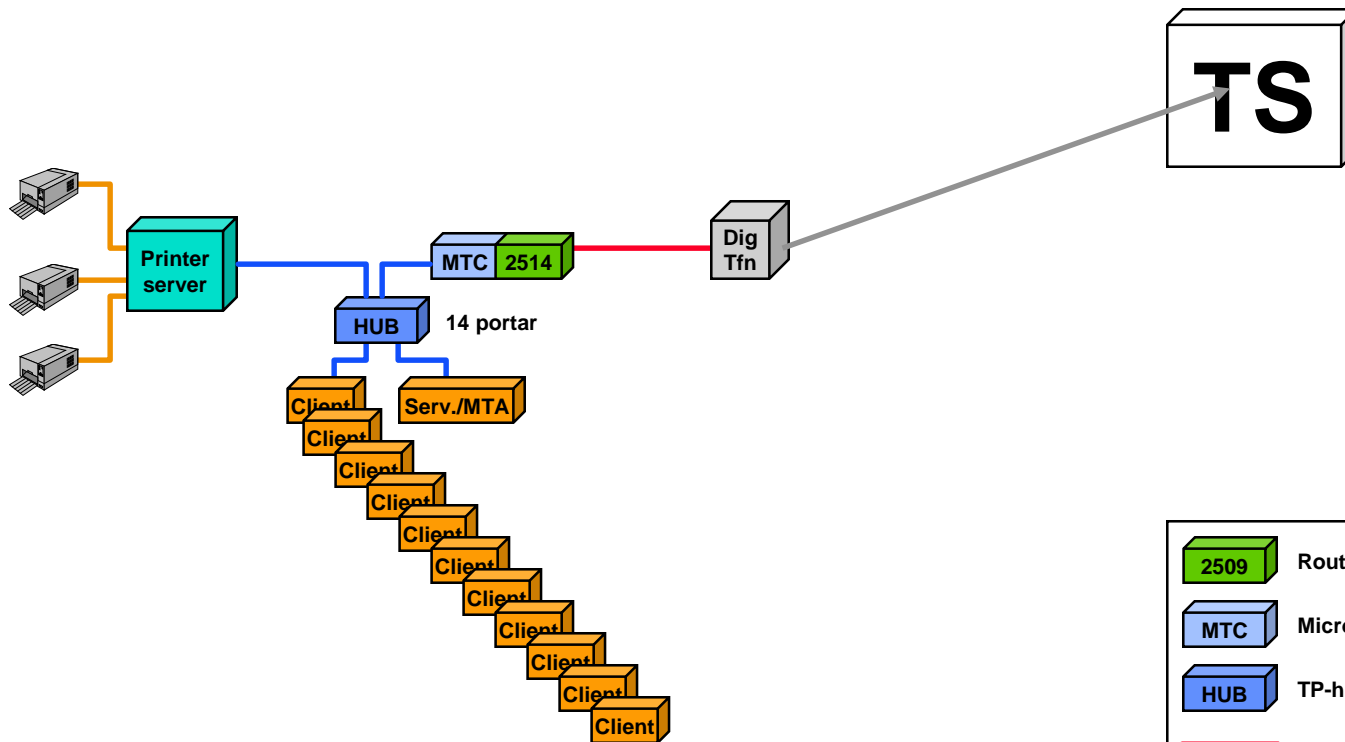

Milostab

	2509 Router (Cisco)		PC PC med nätverkskort
	MTC Microtransciever BNC		Skrivare
	HUB TP-hub (8 portar)		PC PC-Dart
	V..24 kabel		Basband 75 Omh
	V.35 kabel		Fältfiber
	TP		TDM-kabel
	SkrivarSwitch		Skrivarkabel
			DL-kabel