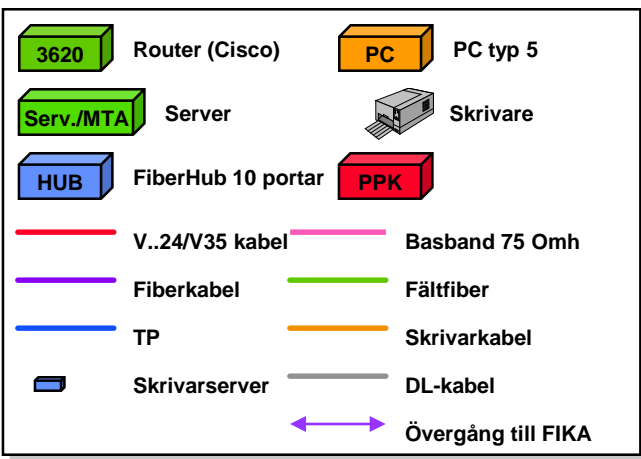

# Fördstab Ledningsplats

# Förd Stabsplats

	Router (Cisco)		PC
	Server		Skrivare
	FiberHub 10 portar		PPK
	V..24/V35 kabel		Basband 75 Ohm
	Fiberkabel		Fältfiber
	TP		TDM-kabel
	Skrivarsserver		DL-kabel
	Övergång till FIKA		

10/07/97

# Förd BlivandeStabsplats

10/07/97

**Fördstab  
StriC  
(Lednlag 3 el 4)**

	Server
	Klient
	Skrivare
	Plotter
	OH-proj
	LEO-terminal