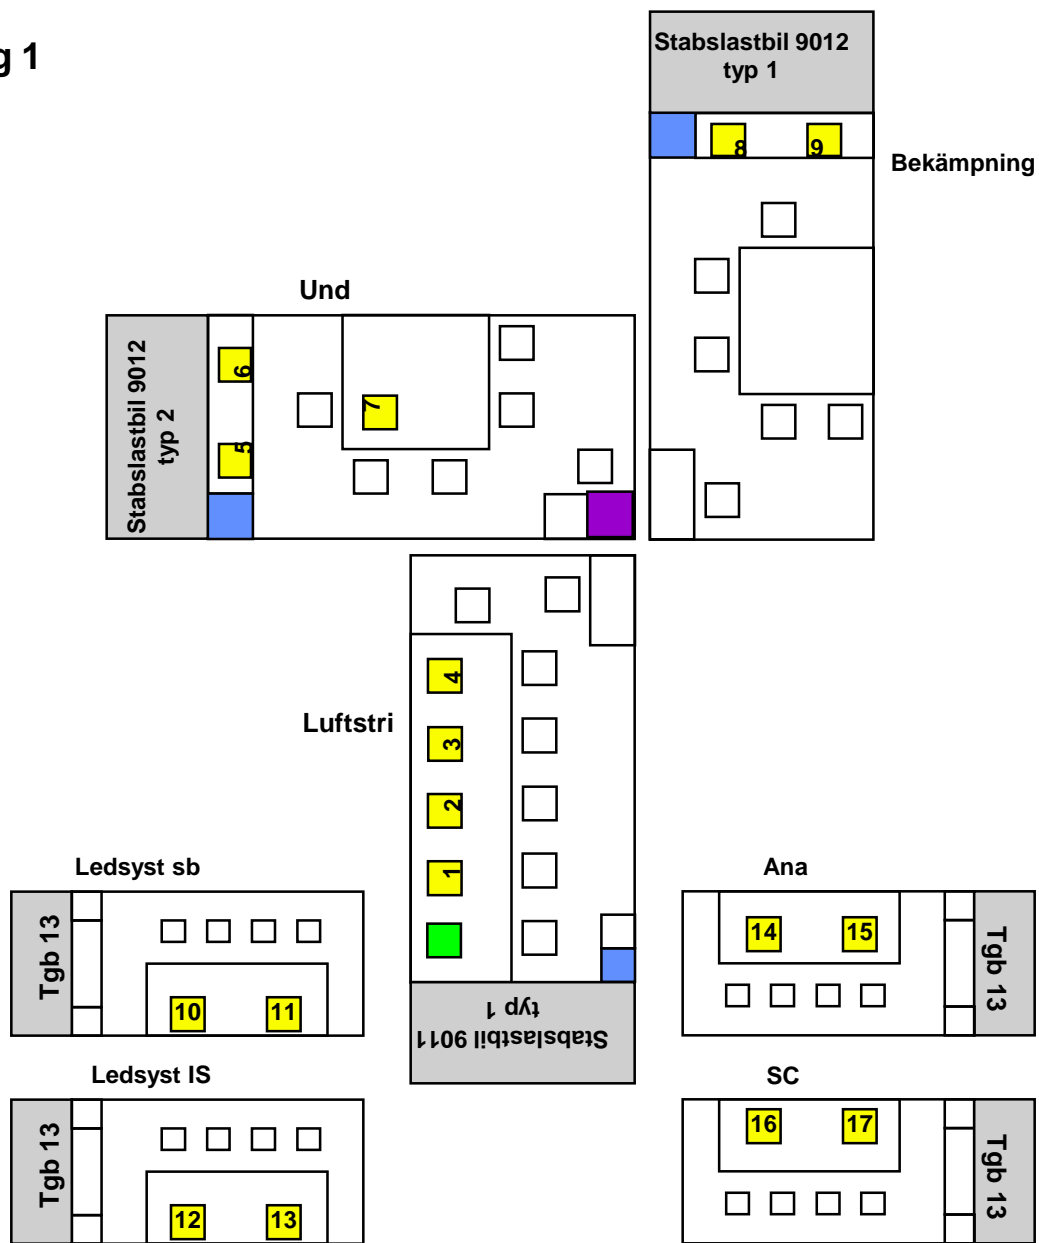

Förstab Tjänstegrenslag 1