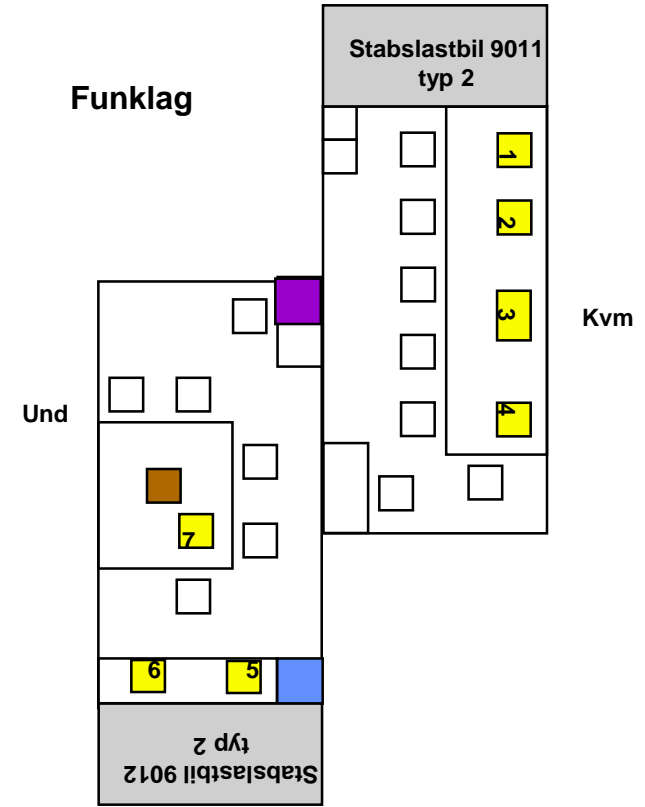

Brigadstab Stabsplats

Funklag