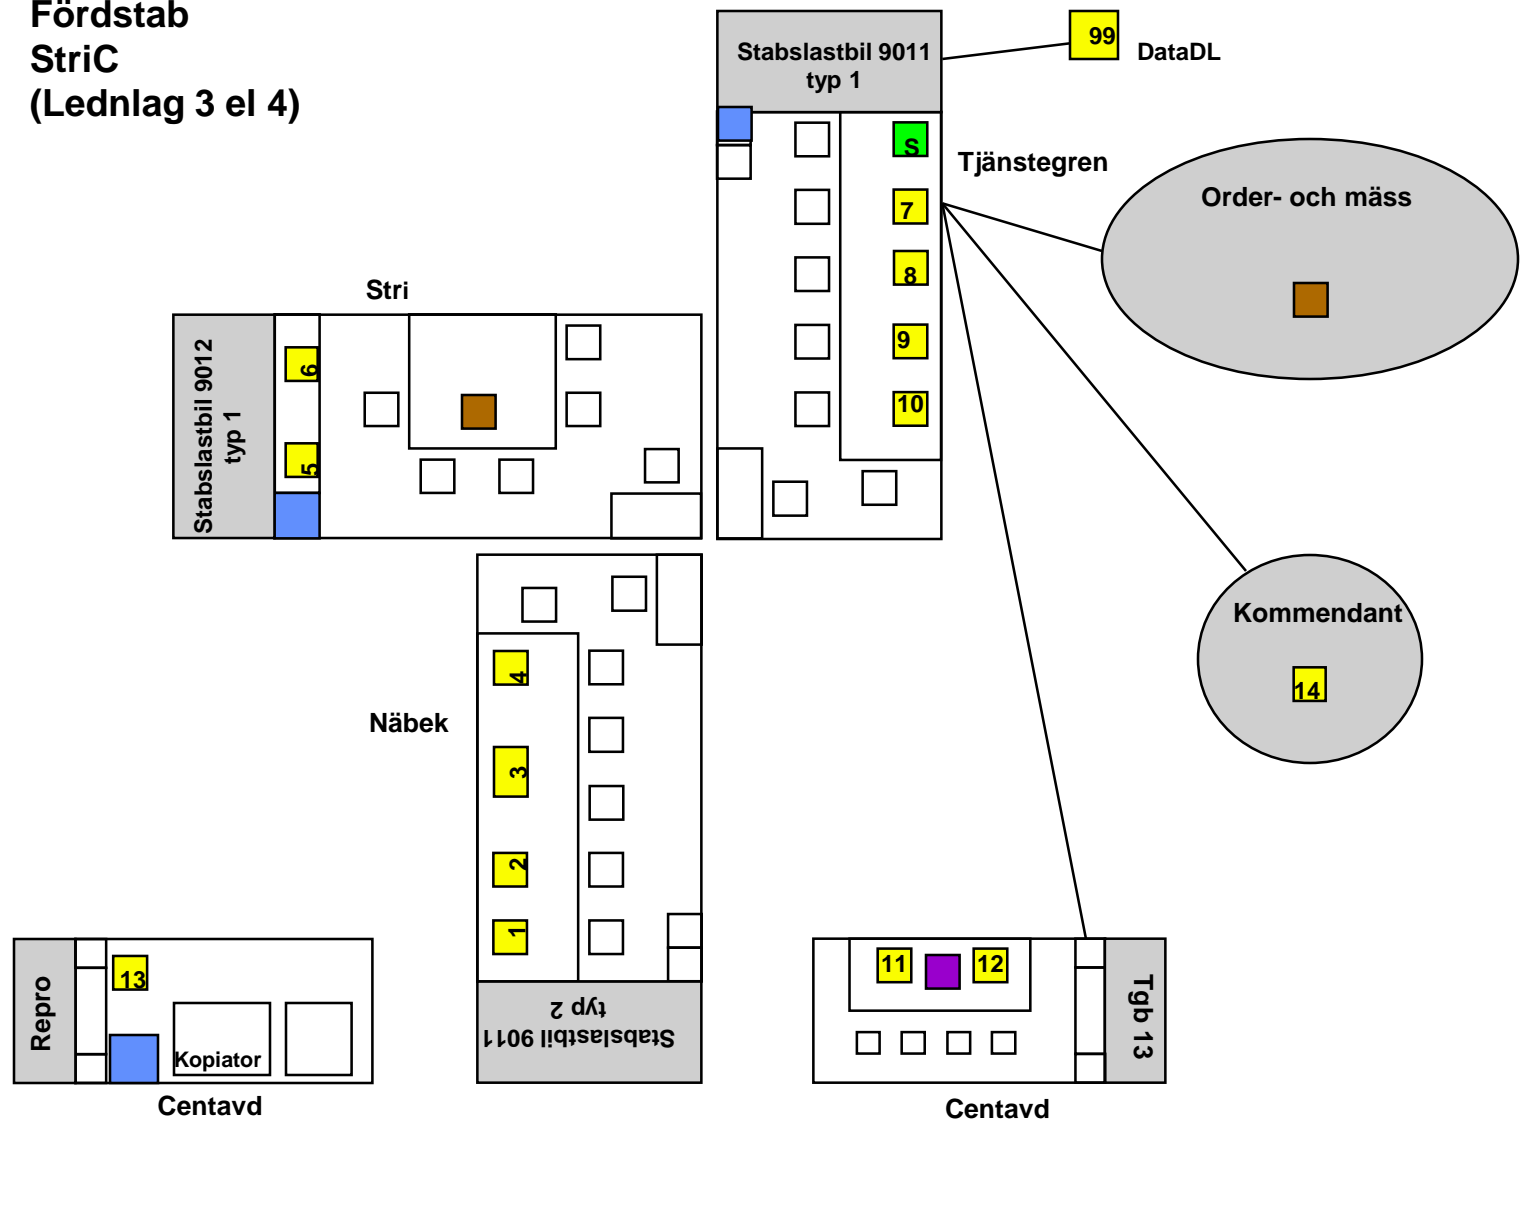

# Fördstab Ledningsplats

# Förd Stabsplats

	Router (Cisco)		PC
	Server		Skrivare
	FiberHub 10 portar		PPK
	V..24/V35 kabel		Basband 75 Ohm
	Fiberkabel		Fältfiber
	TP		TDM-kabel
	Skrivarsserver		DL-kabel
	Övergång till FIKA		

10/07/97

# Förd BlivandeStabsplats

10/07/97

**Fördstab  
StriC  
(Lednlag 3 el 4)**

	Server
	Klient
	Skrivare
	Plotter
	OH-proj
	LEO-terminal