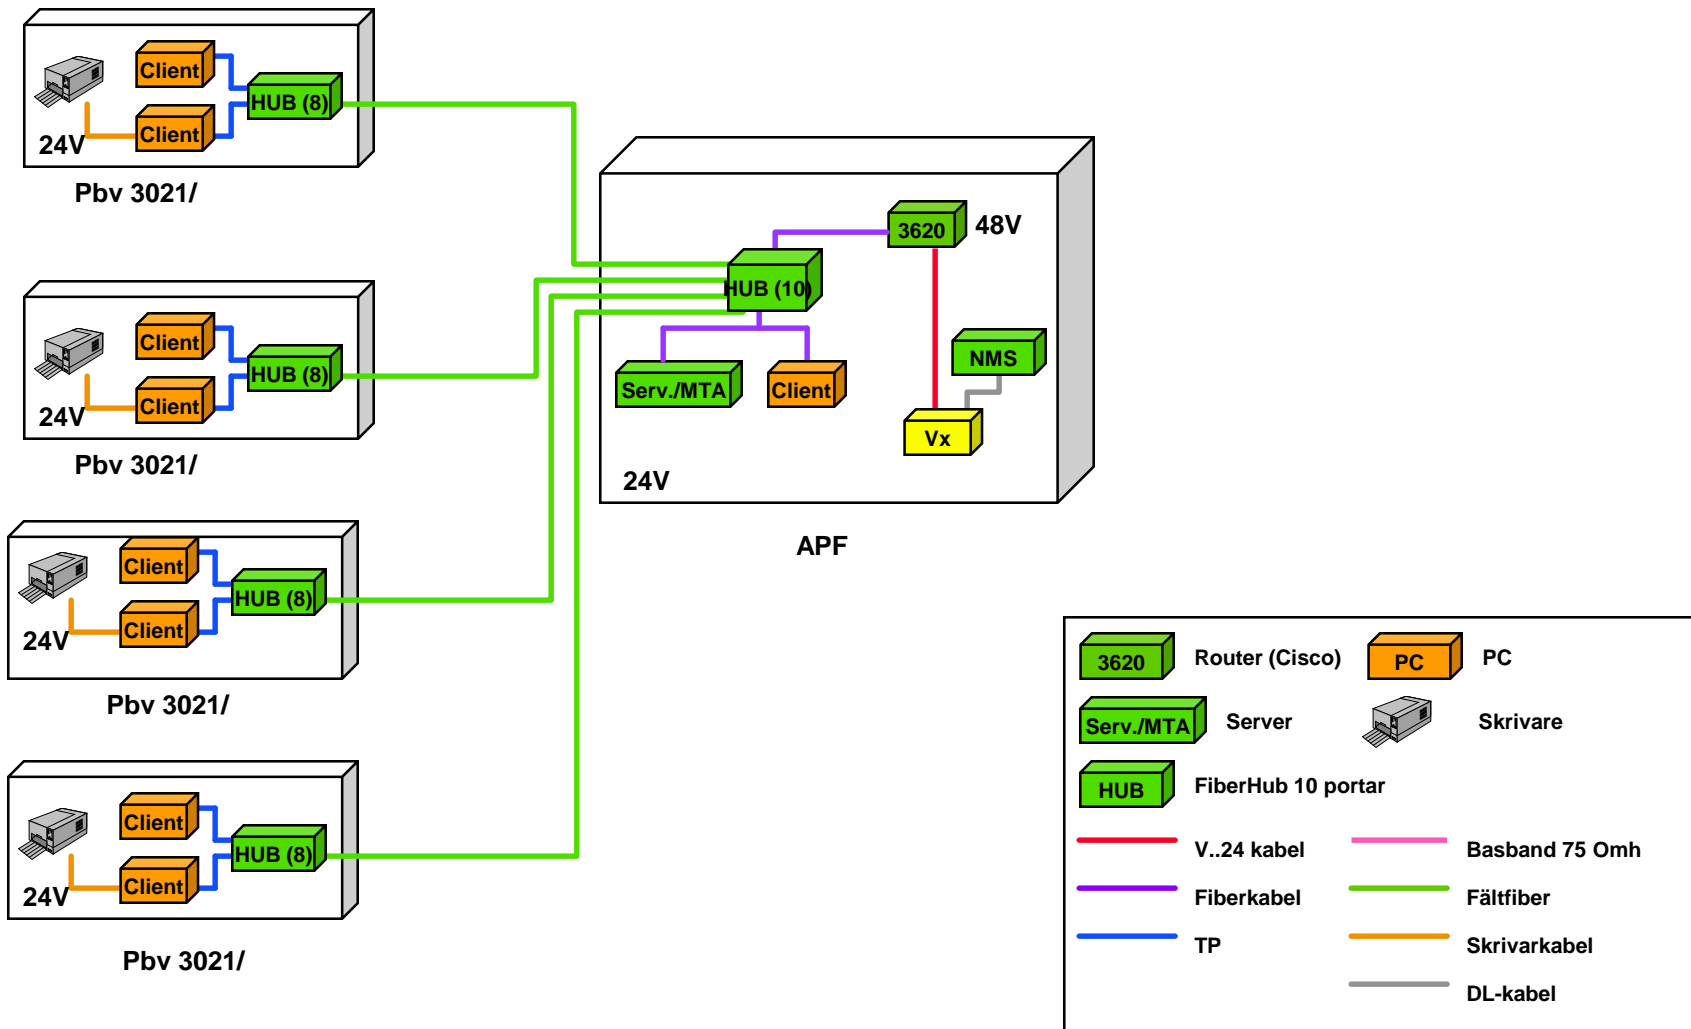

# Nät FSÖ 98

# Fördstab Ledningsplats

# Förd Stabsplats

	Router (Cisco)		PC
	Server		Skrivare
	FiberHub 10 portar		PPK
	V..24/V35 kabel		Basband 75 Ohm
	Fiberkabel		Fältfiber
	TP		TDM-kabel
	Skrivarsserver		DL-kabel
	Övergång till FIKA		

10/07/97