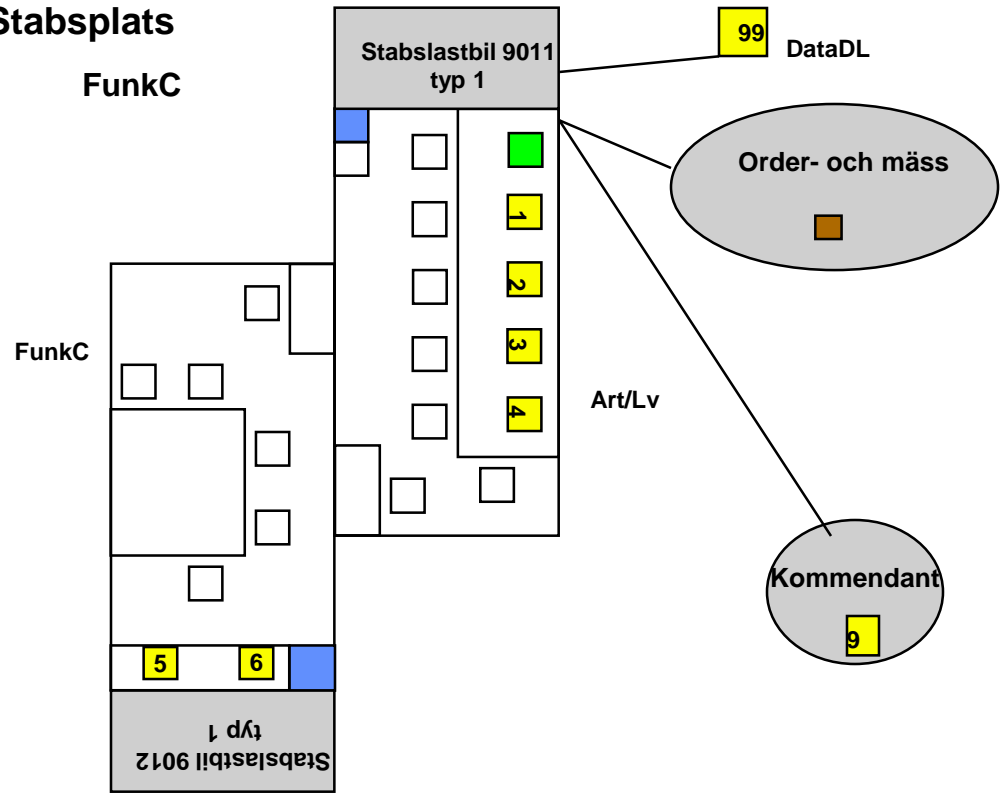

# Brigadstab Ledningsplats L1/L2

# Brigad Ledningsplats

# Brig stabsplats

	Router (Cisco)		PC
	Server		Skrivare
	FiberHub 10 portar		PPK
	V..24/V35 kabel		Basband 75 Omh
	Fiberkabel		Fältfiber
	TP		Skrivarkabel
	Skrivarsserver		DL-kabel
			Övergång till FIKA

# Brigadstab Stabsplats