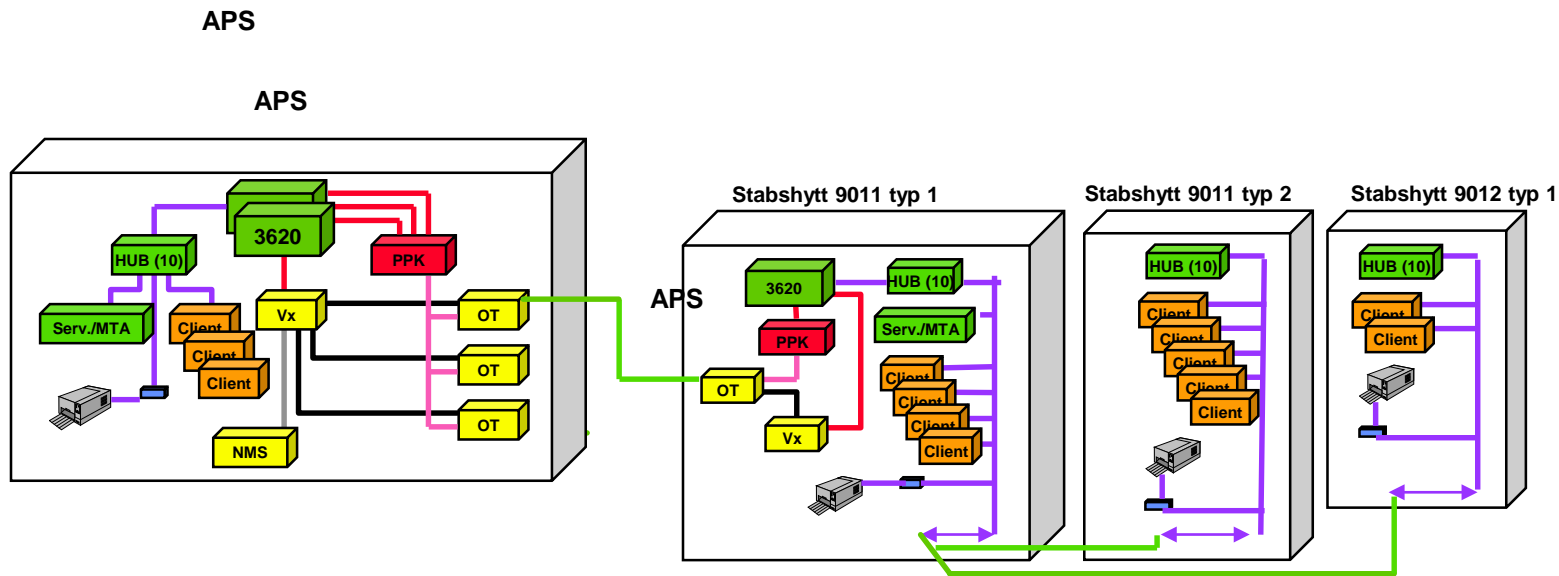

Förd BlivandeStabsplats

10/07/97