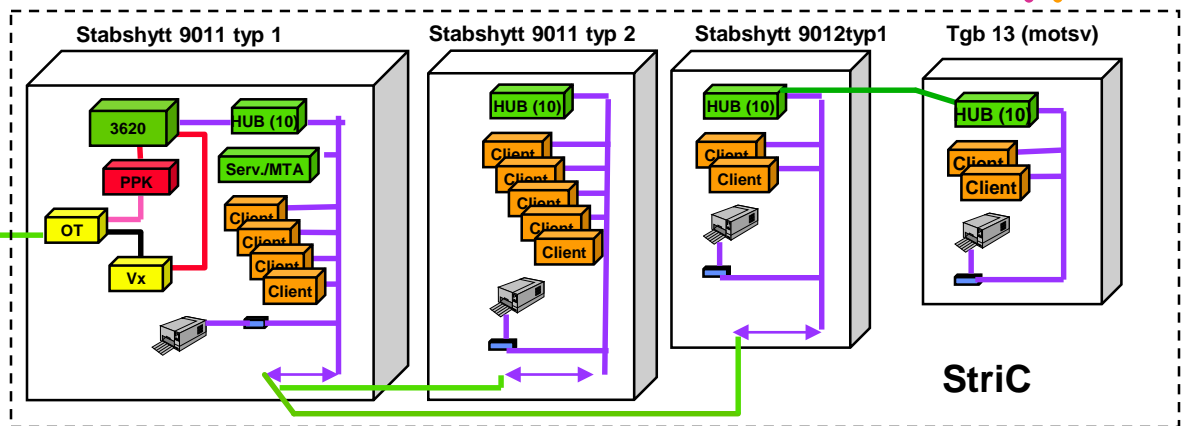

# Nät FSÖ 98

# Fördstab Ledningsplats

# Förd Stabsplats

	Router (Cisco)		PC
	Server		Skrivare
	FiberHub 10 portar		PPK
	V..24/V35 kabel		Basband 75 Ohm
	Fiberkabel		Fältfiber
	TP		TDM-kabel
	Skrivarsserver		DL-kabel
	Övergång till FIKA		

10/07/97