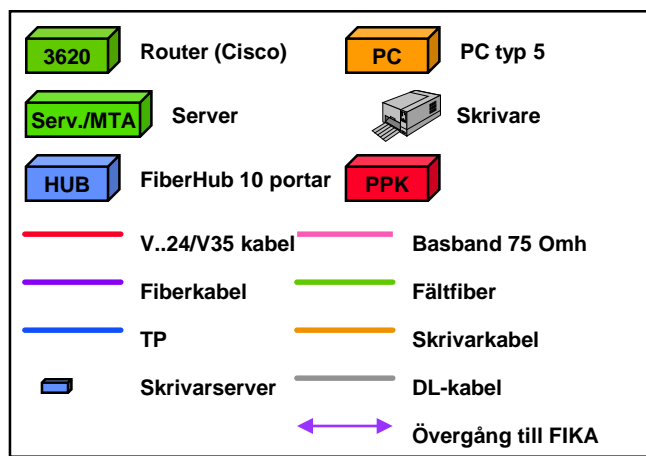

Artreg Ledningsplats

24V