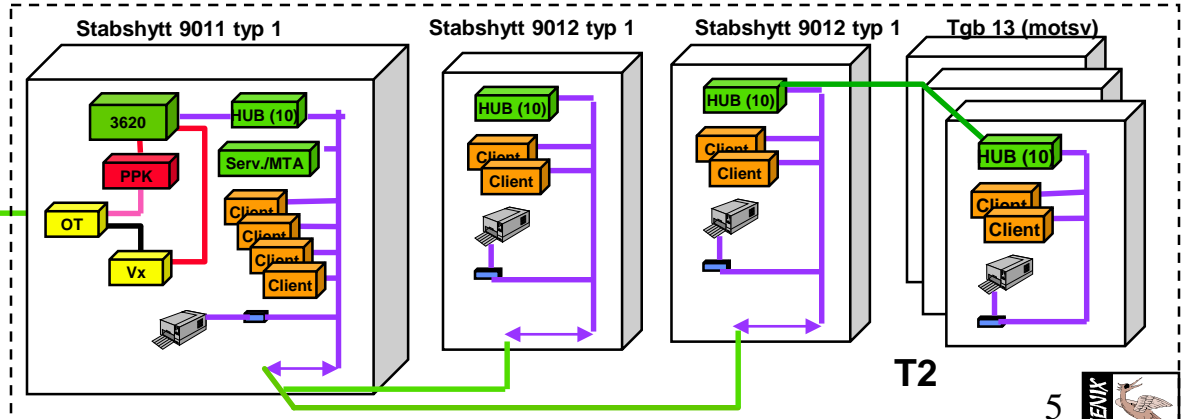

# Nät FSÖ 98

# Fördstab Ledningsplats

# Förd Stabsplats

	Router (Cisco)		PC
	Server		Skrivare
	FiberHub 10 portar		PPK
	V..24/V35 kabel		Basband 75 Ohm
	Fiberkabel		Fältfiber
	TP		TDM-kabel
	Skrivarsserver		DL-kabel
	Övergång till FIKA		

10/07/97