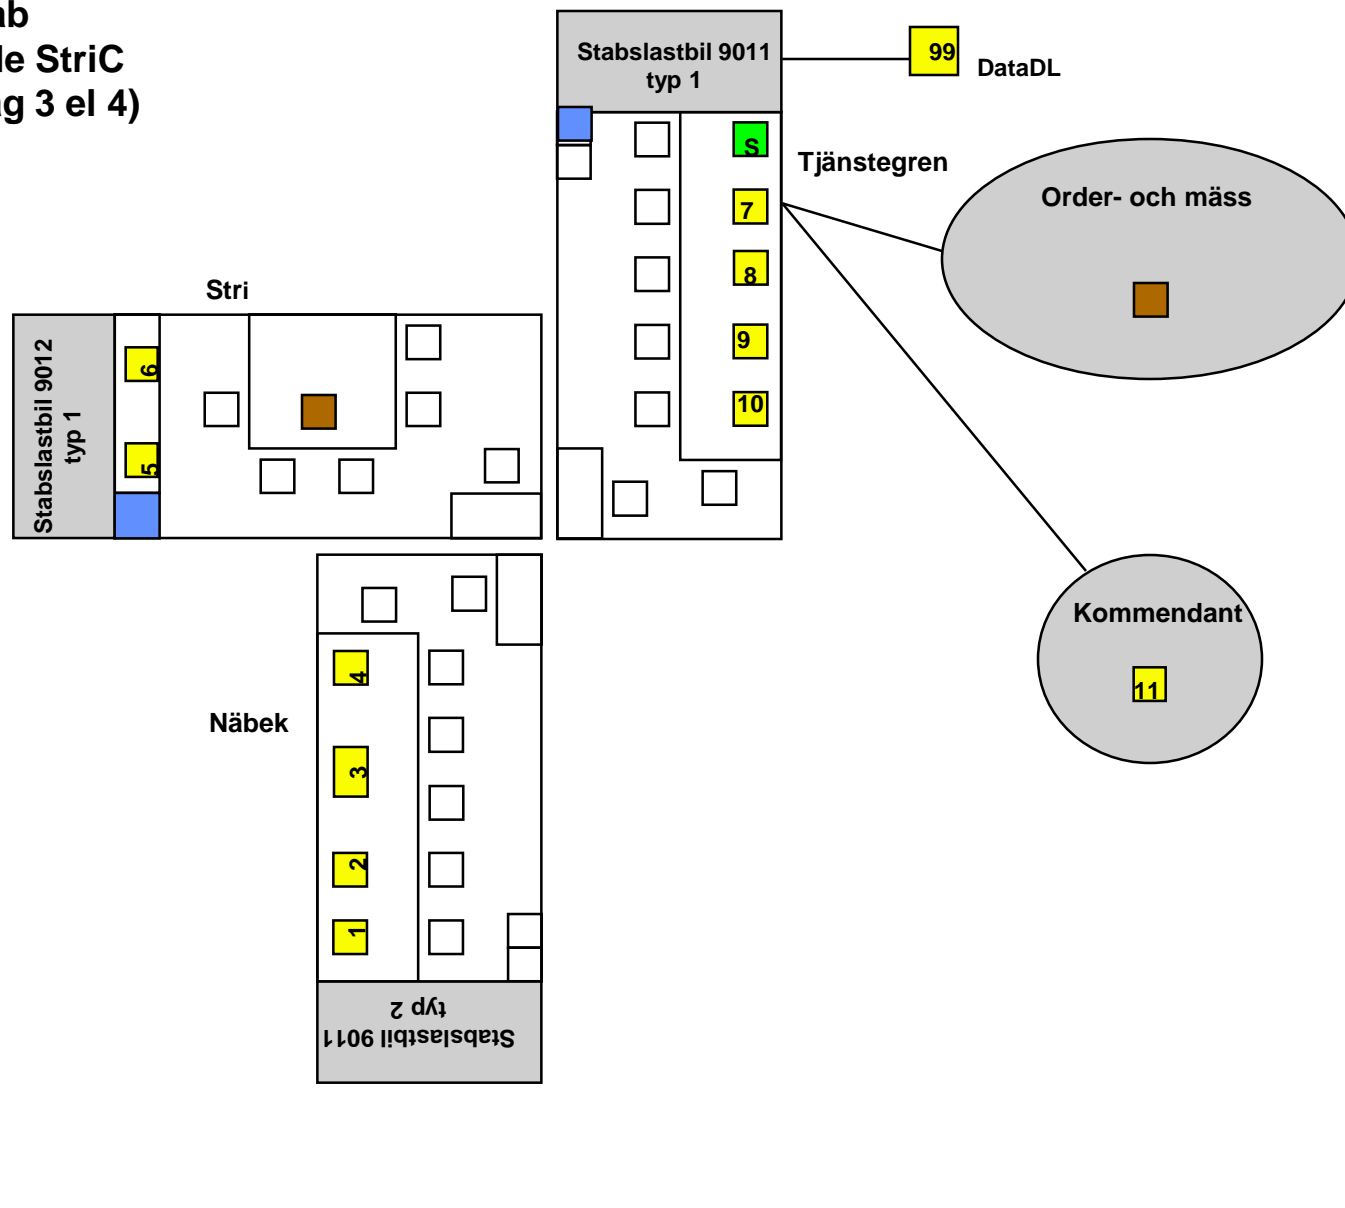

Förstab Blivande StriC (Lednlag 3 el 4)