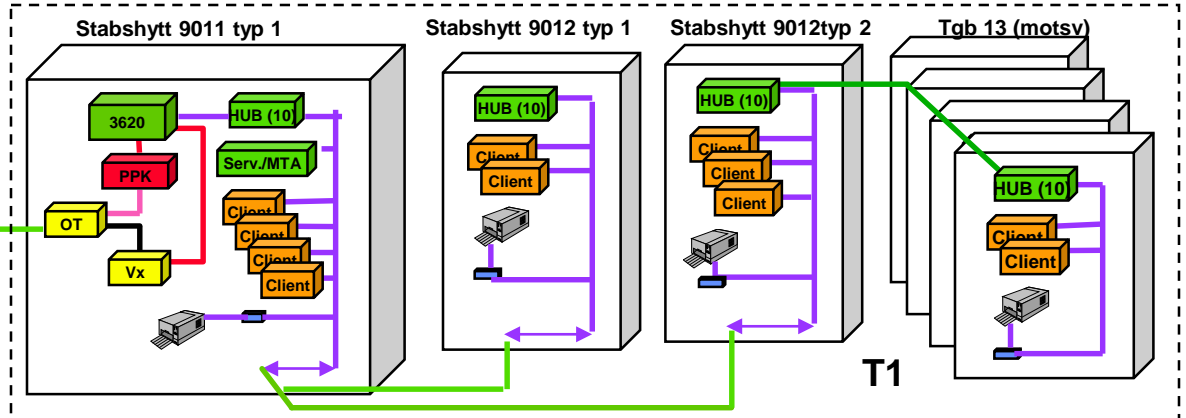

# Nät FSÖ 98

# Fördstab Ledningsplats

# Förd Stabsplats

	Router (Cisco)		PC
	Server		Skrivare
	FiberHub 10 portar		PPK
	V..24/V35 kabel		Basband 75 Ohm
	Fiberkabel		Fältfiber
	TP		TDM-kabel
	Skrivarsserver		DL-kabel
	Övergång till FIKA		

10/07/97