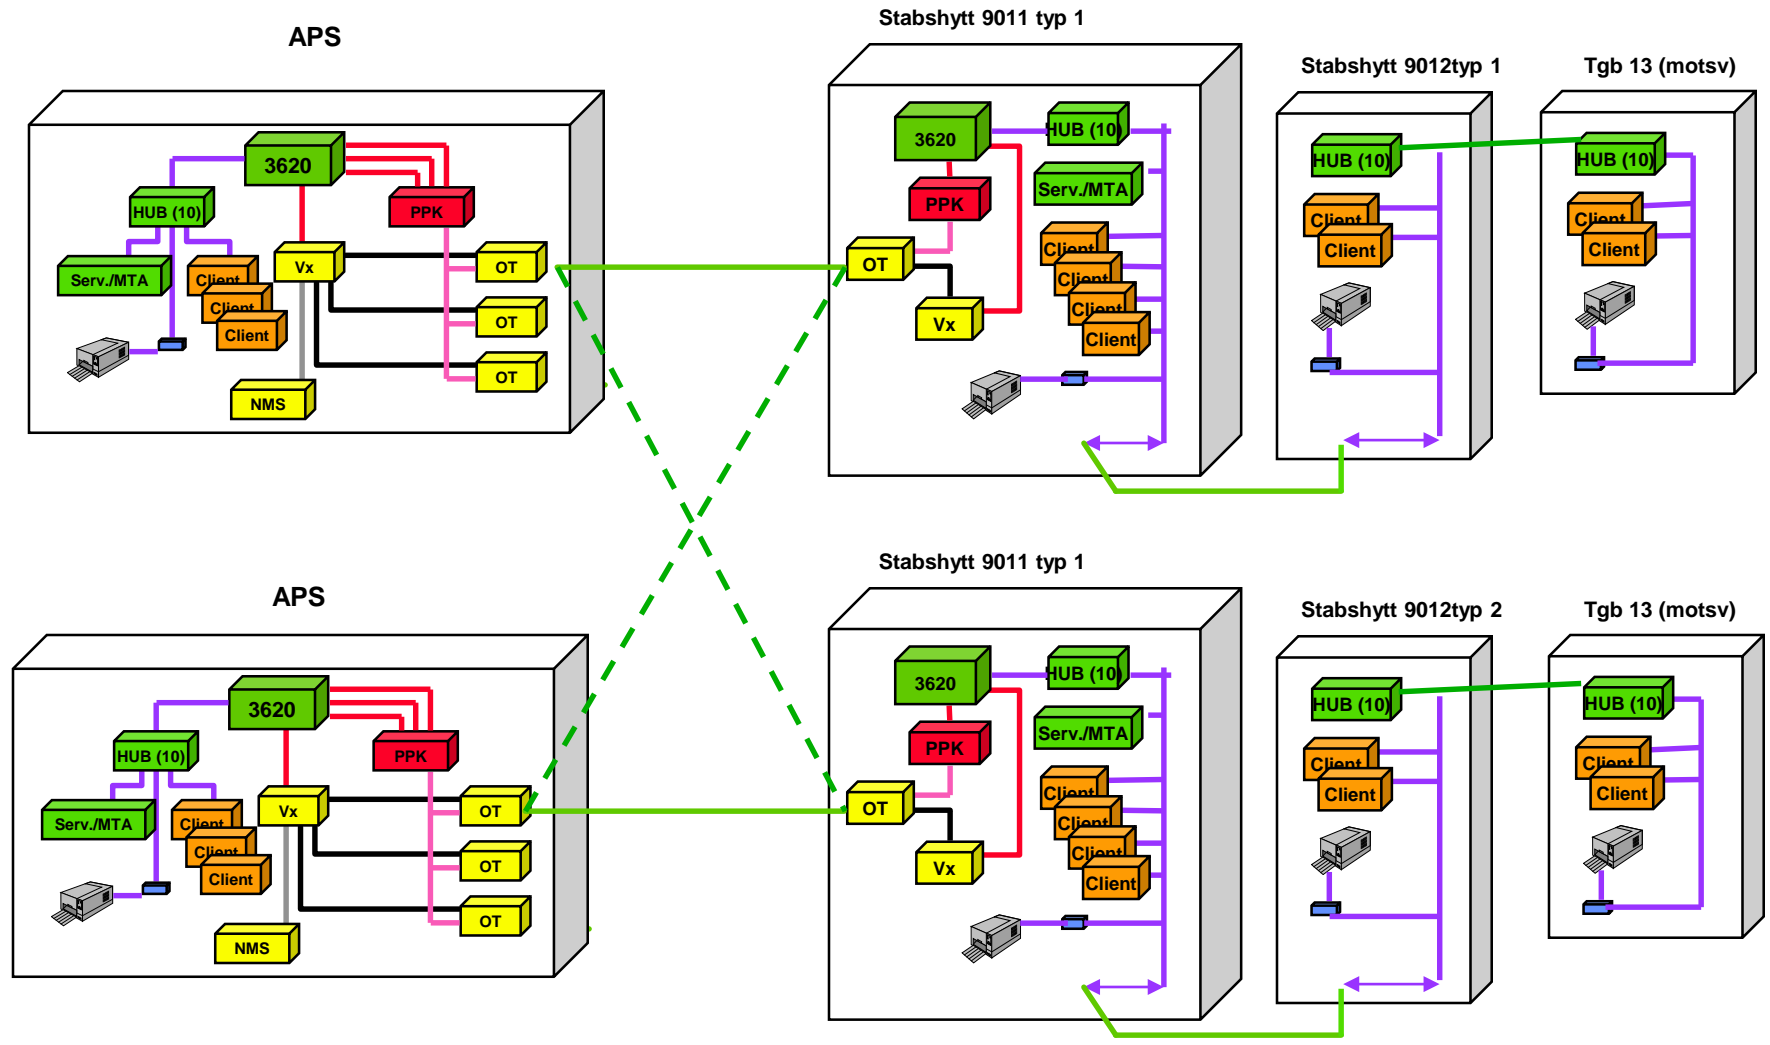

# Artreg Ledningsplats

Pbv 3021/4021

24V

# Artregstab