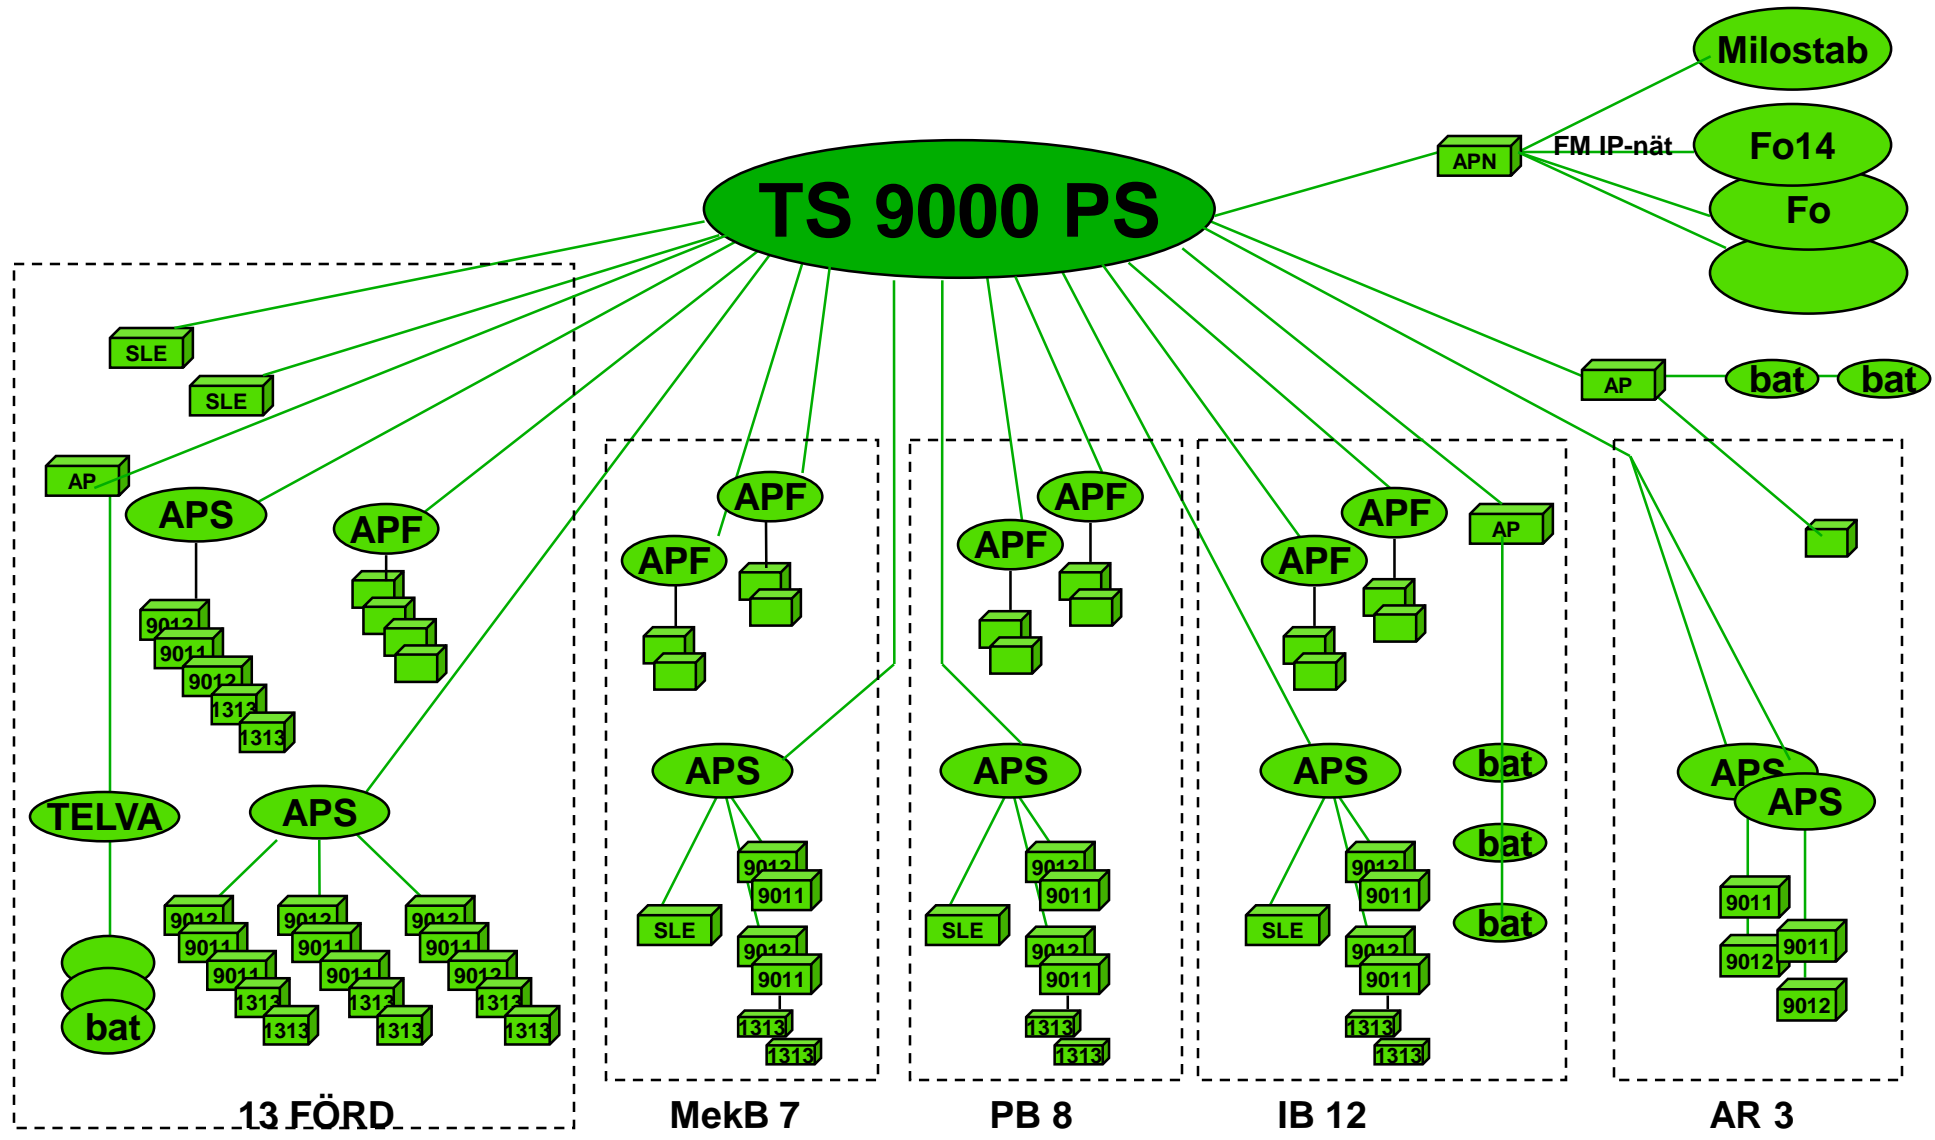

# Nät FSÖ 98

# Fördstab Ledningsplats

# Förd Stabsplats

	Router (Cisco)		PC
	Server		Skrivare
	FiberHub 10 portar		PPK
	V..24/V35 kabel		Basband 75 Ohm
	Fiberkabel		Fältfiber
	TP		TDM-kabel
	Skrivarsserver		DL-kabel
	Övergång till FIKA		

10/07/97