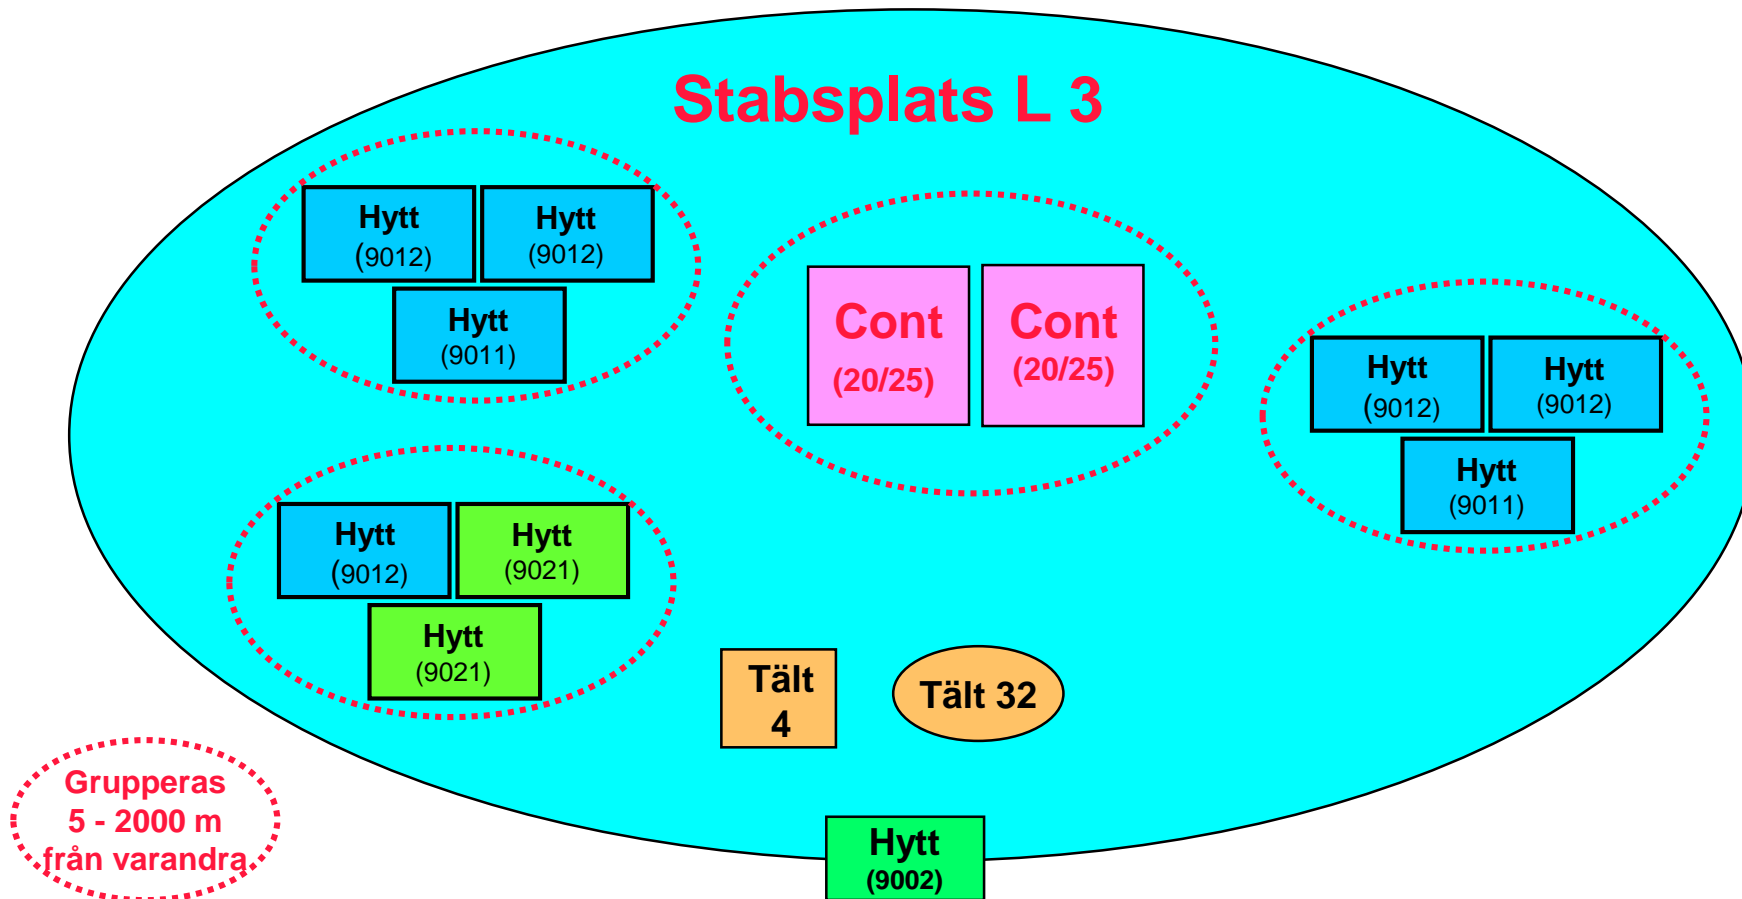

Artregementets ledningsplatser

*Sätts ej upp i
ATLE 05 !*

Artregementets ledningsplatser

Främre ledningsplats vid A 9

*Sätts ej upp i
ATLE 05 !*

Artregementets ledningsplatser (A 9)

*Sätts ej upp i
ATLE 05 !*

Artregementets ledningsplatser

*Sätts ej upp i
ATLE 05 !*

Artregementets ledningsplatser

*Sätts ej upp i
ATLE 05 !*

Artregementets ledningsplatser

*Sätts ej upp i
ATLE 05 !*

Brigadens ledningsplatser

Brigadens ledningsplatser

Främre ledningsplats vid MekB 19

Brigadens ledningsplatser

Främre ledningsplats vid MekB 19

Brigadens ledningsplatser

Brigadens ledningsplatser

Stabsplats L 3

Brigadens ledningsplatser

Alt NY

Brigadens ledningsplatser

Ait NY

Stabsplats L 3

Brigadens ledningsplatser

Brigadens ledningsplatser

Generell Bataljonsstabs ledningsplatser

↑
I vissa fall

↑
I vissa fall