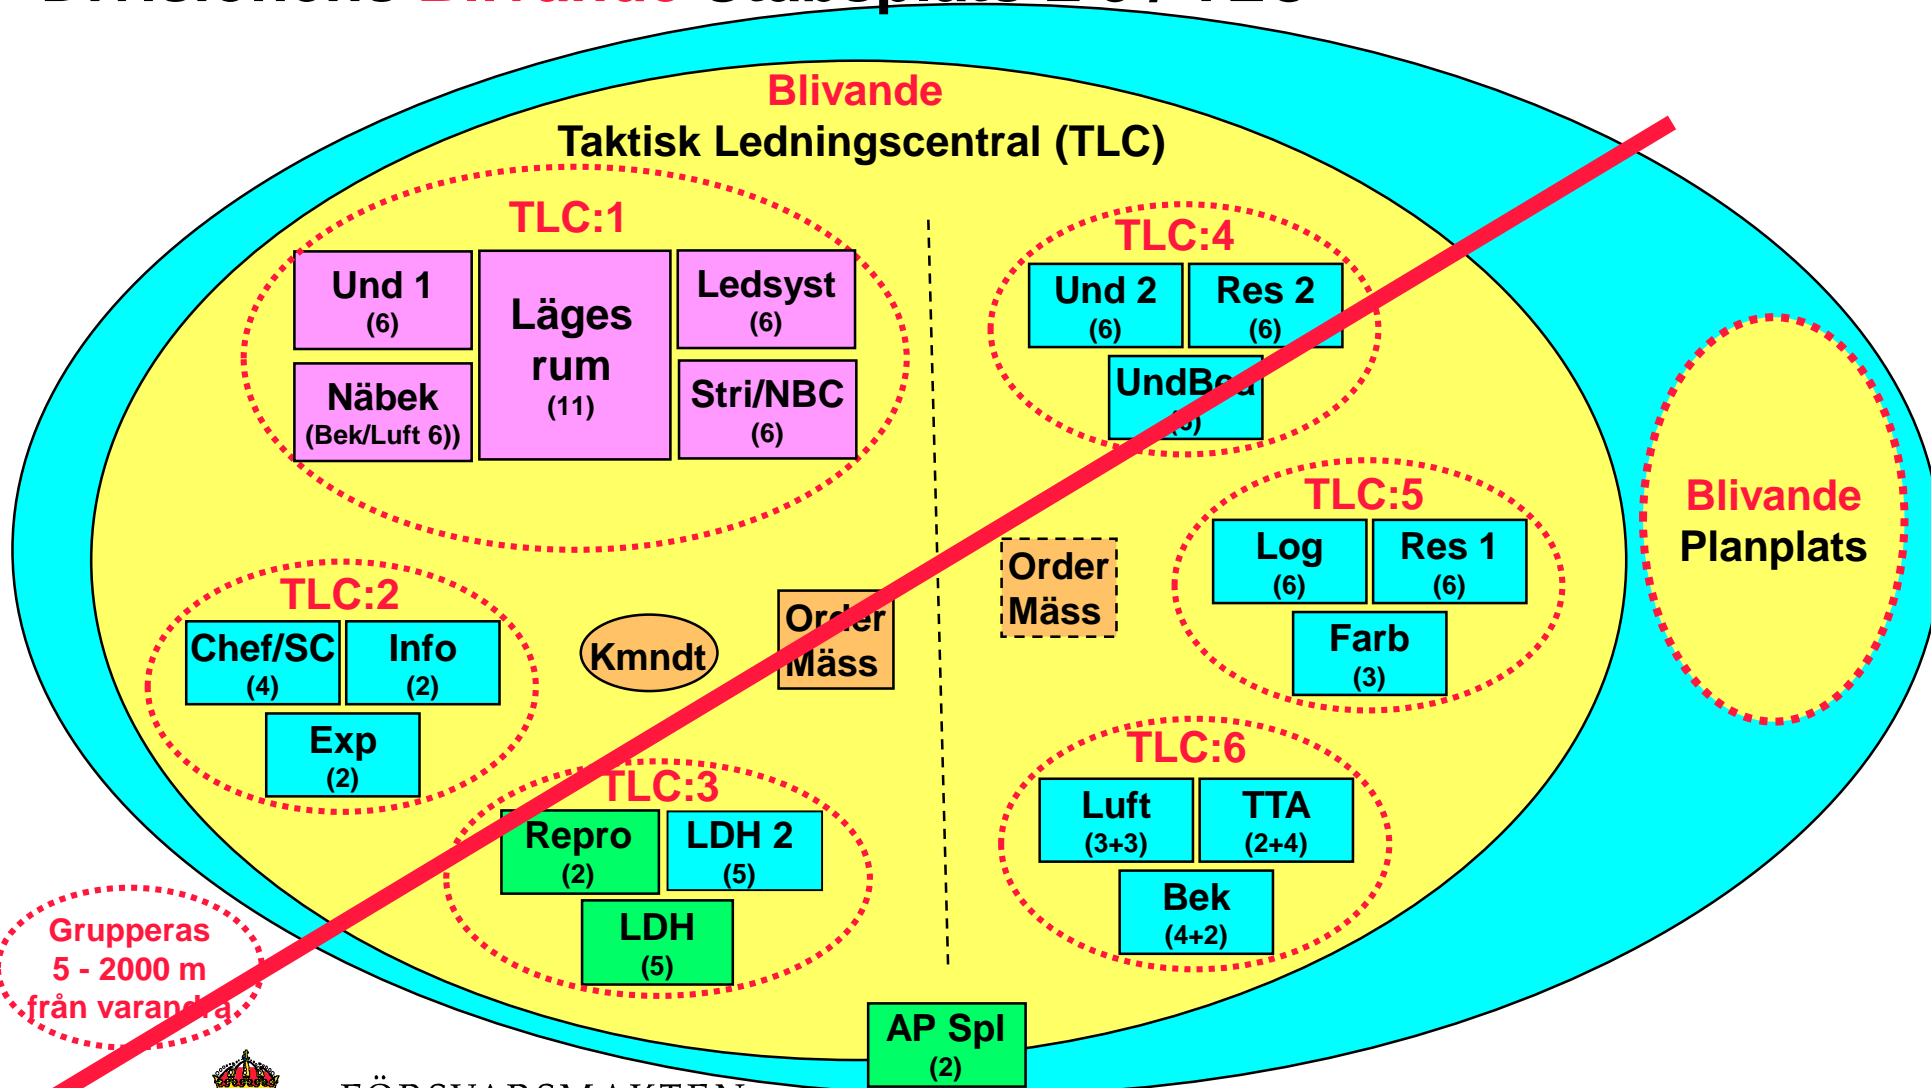

Divisionens Stabsplats L 3 / TLC (Funktioner)

Divisionens Stabsplats L 3 / TLC (Ledningsmiljö)

Grupperas
5 - 2000 m
från varandra

Remiss

Divisionens Stabsplats L 3 / TLC (Funktioner)

Ait NY

FÖRSVARSMAKTEN
UPPLANDS REGEMENTE

2004-04-29

S 1 19 630:70 468

Bilaga 12

Grupperas
5 - 2000 m
från varandra

FÖRSVARSMAKTEN
UPPLANDS REGEMENTE

ATLE 05

Sida 6 (29)

Divisionens Stabsplats L 3 / TLC (Ledningsmiljö)

Ait NY

Grupperas
5 - 2000 m
från varandra

Remiss

Divisionens Blivande Stabsplats L 3 / TLC

Grupperas 5 - 2000 m från varandra

Divisionens **Blivande** Stabsplats L 3 / TLC (S 1)

Grupperas
5 - 2000 m
från varandra

Divisionens Stabsplats L 3 / Plan

Divisionens Stabsplats L 3 / Plan (S 1)

Grupperas
5 - 2000 m
från varandra

Divisionens **Blivande** Stabsplats L 3 / Plan

Remiss

Divisionens **Blivande** Stabsplats L 3 / Plan