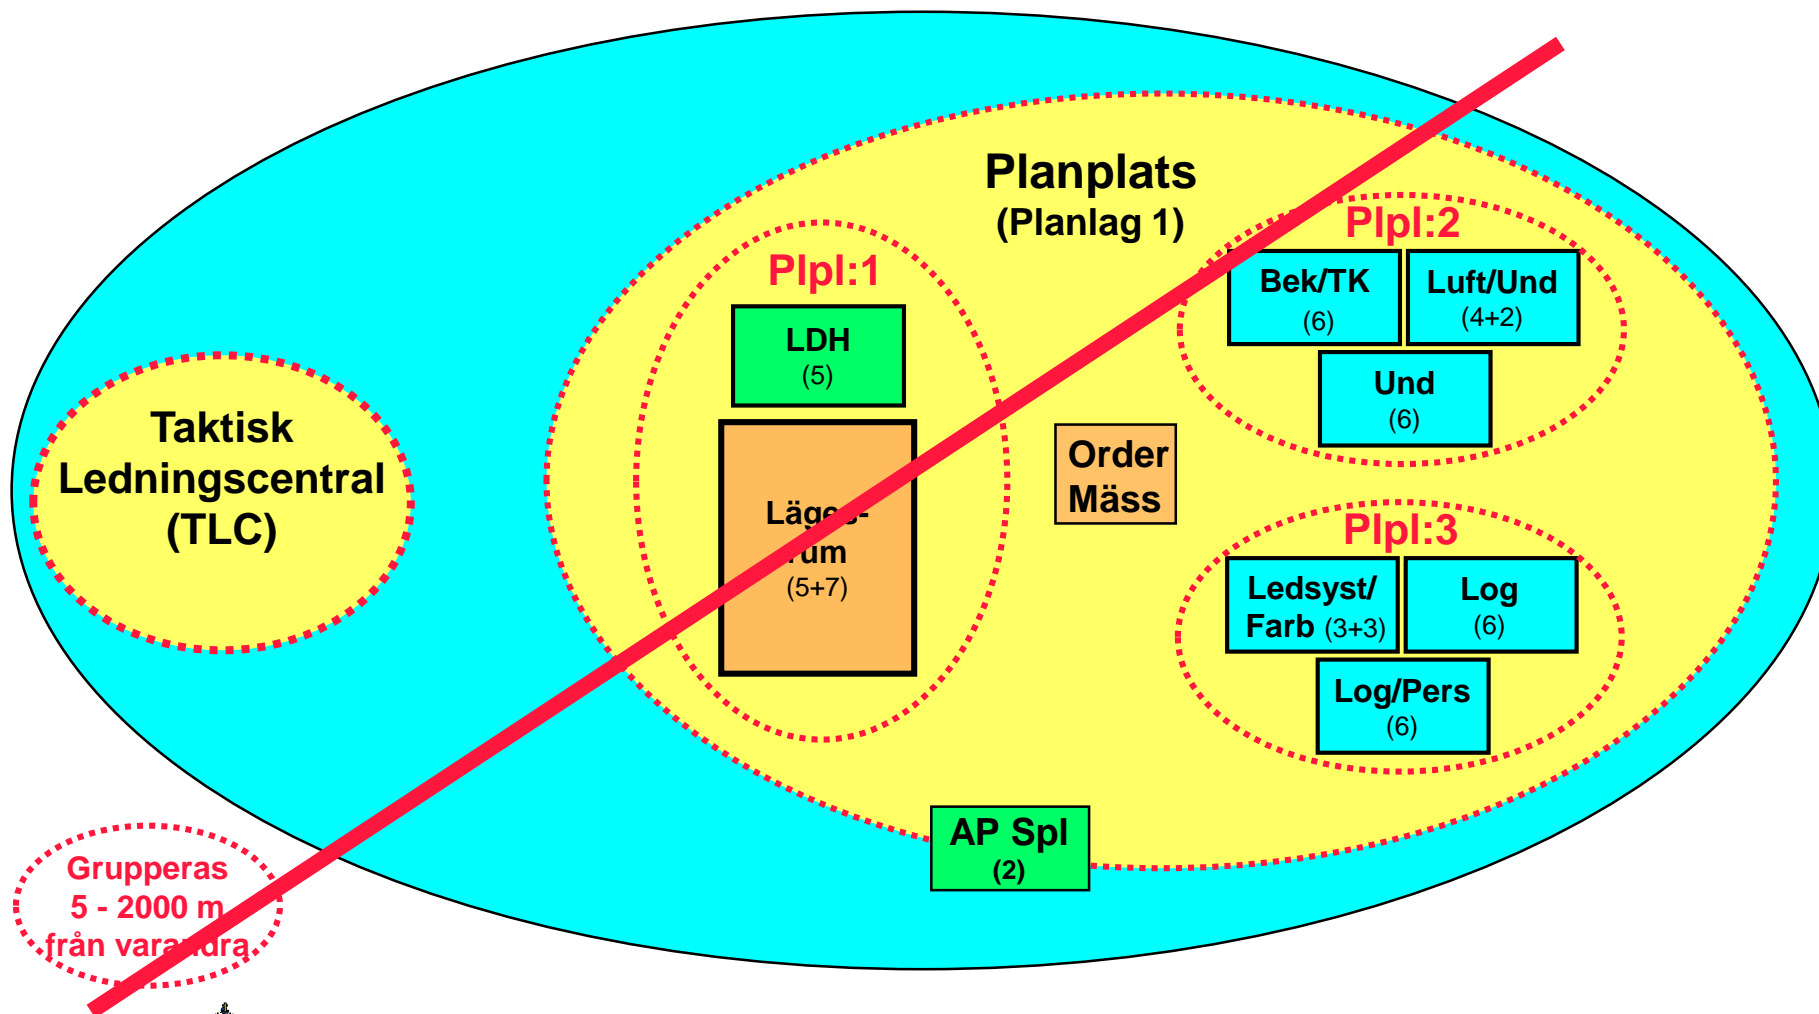

Divisionens Stabsplats L 3 / TLC (Funktioner)

Divisionens Stabsplats L 3 / TLC (Ledningsmiljö)

Grupperas
5 - 2000 m
från varandra

Remiss

Divisionens Stabsplats L 3 / TLC (Funktioner)

Ait NY

FÖRSVARSMAKTEN
UPPLANDS REGEMENTE

2004-04-29

S 1 19 630:70 468

Bilaga 12

Grupperas
5 - 2000 m
från varandra

FÖRSVARSMAKTEN
UPPLANDS REGEMENTE

ATLE 05

Sida 6 (29)

Divisionens Stabsplats L 3 / TLC (Ledningsmiljö)

Ait NY

Grupperas
5 - 2000 m
från varandra

Remiss

Divisionens Blivande Stabsplats L 3 / TLC

Grupperas 5 - 2000 m från varandra

Divisionens **Blivande** Stabsplats L 3 / TLC (S 1)

Grupperas
5 - 2000 m
från varandra

Divisionens Stabsplats L 3 / Plan

Divisionens Stabsplats L 3 / Plan (S 1)

Grupperas
5 - 2000 m
från varandra

Divisionens **Blivande** Stabsplats L 3 / Plan

Remiss

Divisionens **Blivande** Stabsplats L 3 / Plan