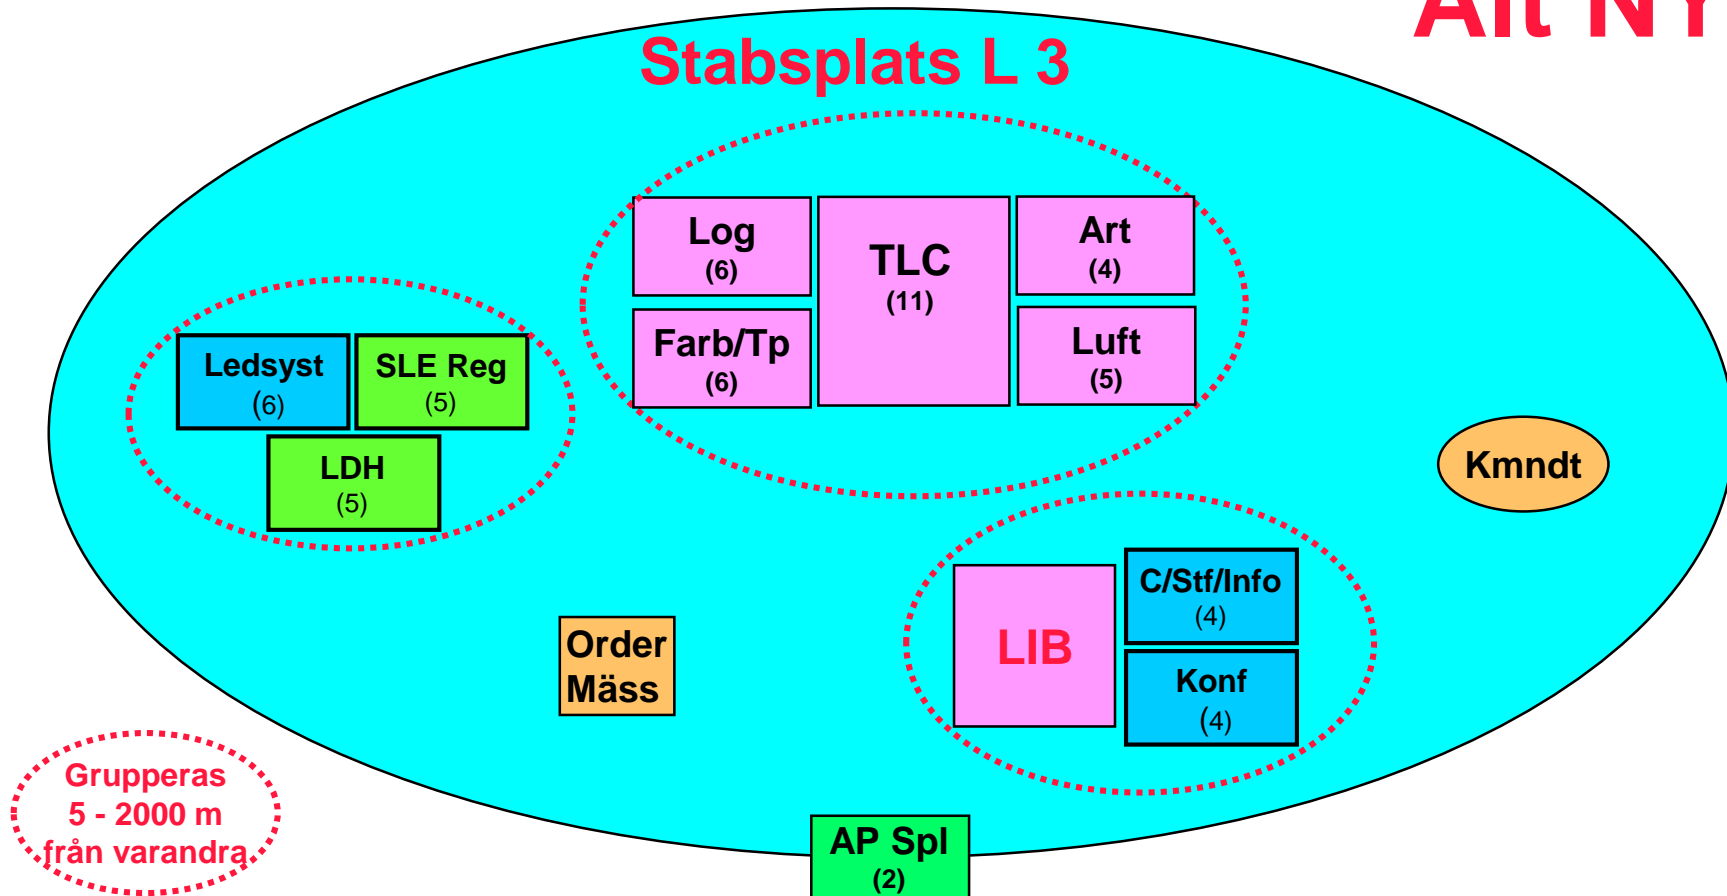

Artregementets ledningsplatser

*Sätts ej upp i
ATLE 05 !*

Artregementets ledningsplatser

*Sätts ej upp i
ATLE 05 !*

Artregementets ledningsplatser

*Sätts ej upp i
ATLE 05 !*

Brigadens ledningsplatser

Brigadens ledningsplatser

Främre ledningsplats vid MekB 19

Brigadens ledningsplatser

Främre ledningsplats vid MekB 19

Brigadens ledningsplatser

Brigadens ledningsplatser

Stabsplats L 3

Brigadens ledningsplatser

Alt NY

Brigadens ledningsplatser

Ait NY

Stabsplats L 3

Brigadens ledningsplatser

Brigadens ledningsplatser

Generell Bataljonsstabs ledningsplatser

↑
I vissa fall

↑
I vissa fall