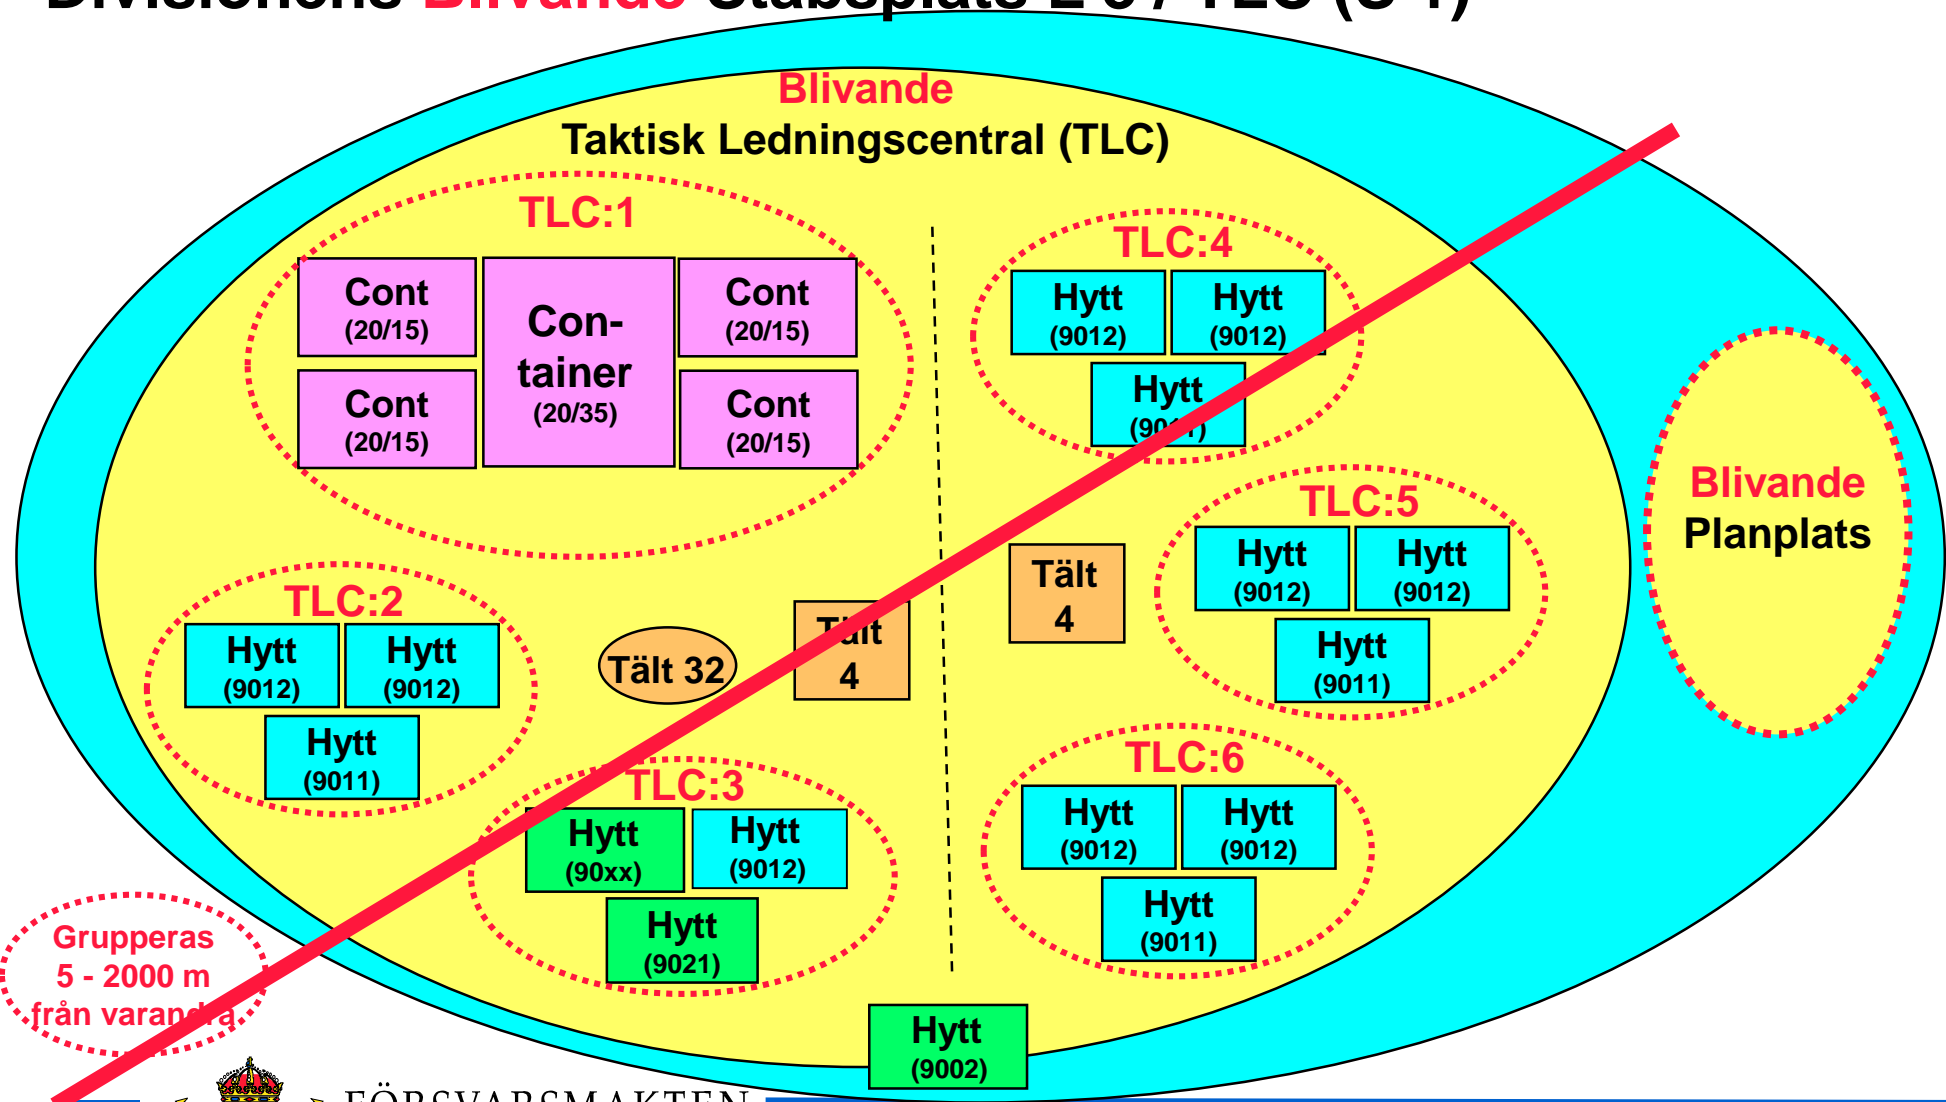

Divisionens Stabsplats L 3 / TLC (Funktioner)

Divisionens Stabsplats L 3 / TLC (Ledningsmiljö)

Grupperas
5 - 2000 m
från varandra

Remiss

Divisionens Stabsplats L 3 / TLC (Funktioner)

Ait NY

FÖRSVARSMAKTEN
UPPLANDS REGEMENTE

2004-04-29

S 1 19 630:70 468

Bilaga 12

Grupperas
5 - 2000 m
från varandra

FÖRSVARSMAKTEN
UPPLANDS REGEMENTE

ATLE 05

Sida 6 (29)

Divisionens Stabsplats L 3 / TLC (Ledningsmiljö)

Ait NY

Grupperas
5 - 2000 m
från varandra

Remiss

Divisionens Blivande Stabsplats L 3 / TLC

Grupperas 5 - 2000 m från varandra

Divisionens **Blivande** Stabsplats L 3 / TLC (S 1)

Grupperas
5 - 2000 m
från varandra

Divisionens Stabsplats L 3 / Plan

Divisionens Stabsplats L 3 / Plan (S 1)

Grupperas
5 - 2000 m
från varandra

Divisionens **Blivande** Stabsplats L 3 / Plan

Remiss

Divisionens **Blivande** Stabsplats L 3 / Plan