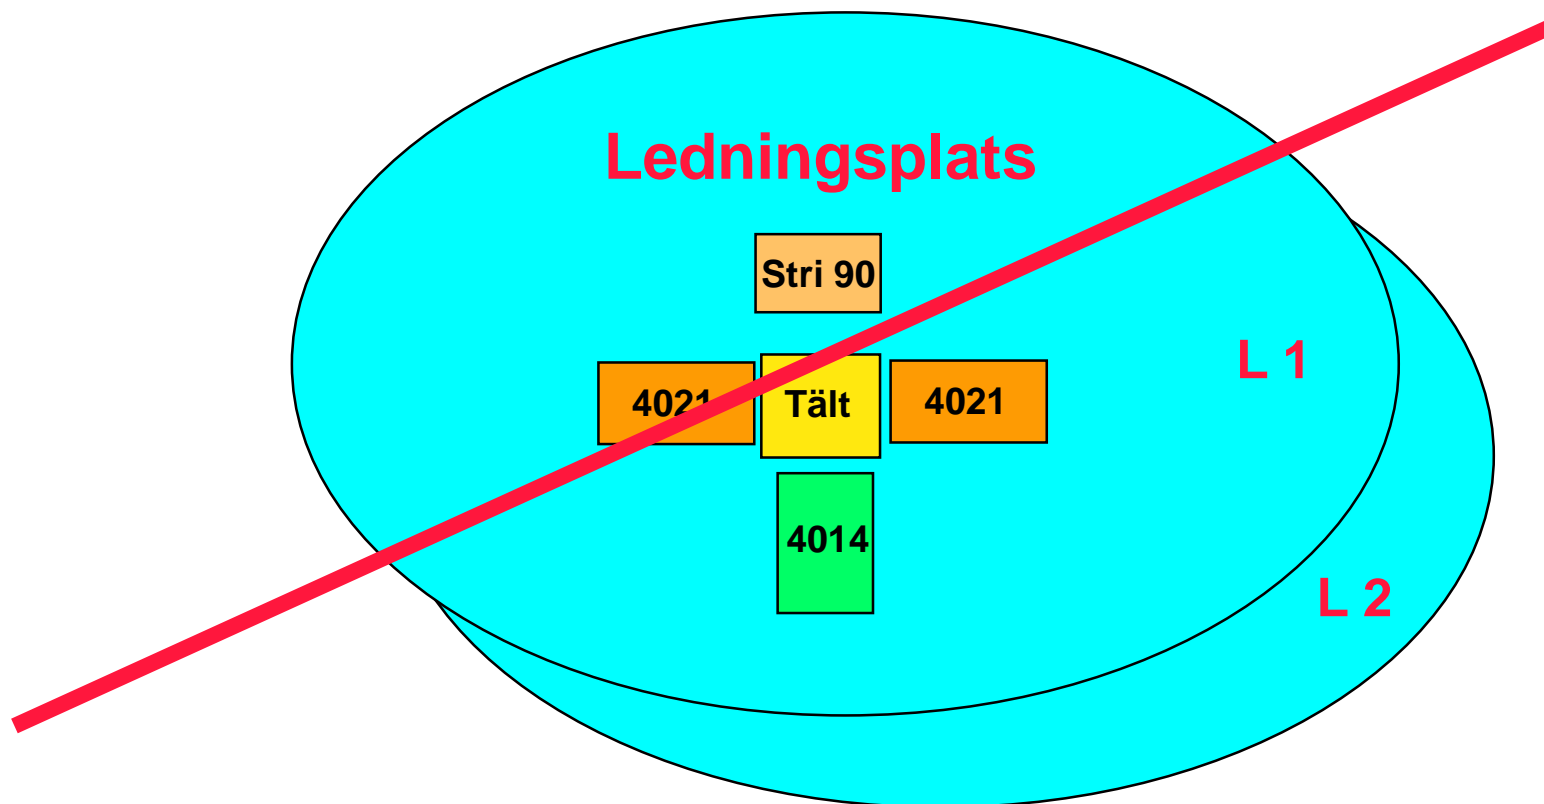

Divisionens Stabsplats L 3 / Plan

Divisionens Stabsplats L 3 / Plan (S 1)

Grupperas
5 - 2000 m
från varandra

Divisionens **Blivande** Stabsplats L 3 / Plan

Remiss

Divisionens **Blivande** Stabsplats L 3 / Plan

Artregementets ledningsplatser

*Sätts ej upp i
ATLE 05 !*

Artregementets ledningsplatser

Främre ledningsplats vid A 9

*Sätts ej upp i
ATLE 05 !*

Artregementets ledningsplatser (A 9)

*Sätts ej upp i
ATLE 05 !*

Artregementets ledningsplatser

*Sätts ej upp i
ATLE 05 !*

Artregementets ledningsplatser

*Sätts ej upp i
ATLE 05 !*

Artregementets ledningsplatser

*Sätts ej upp i
ATLE 05 !*

Brigadens ledningsplatser

Brigadens ledningsplatser