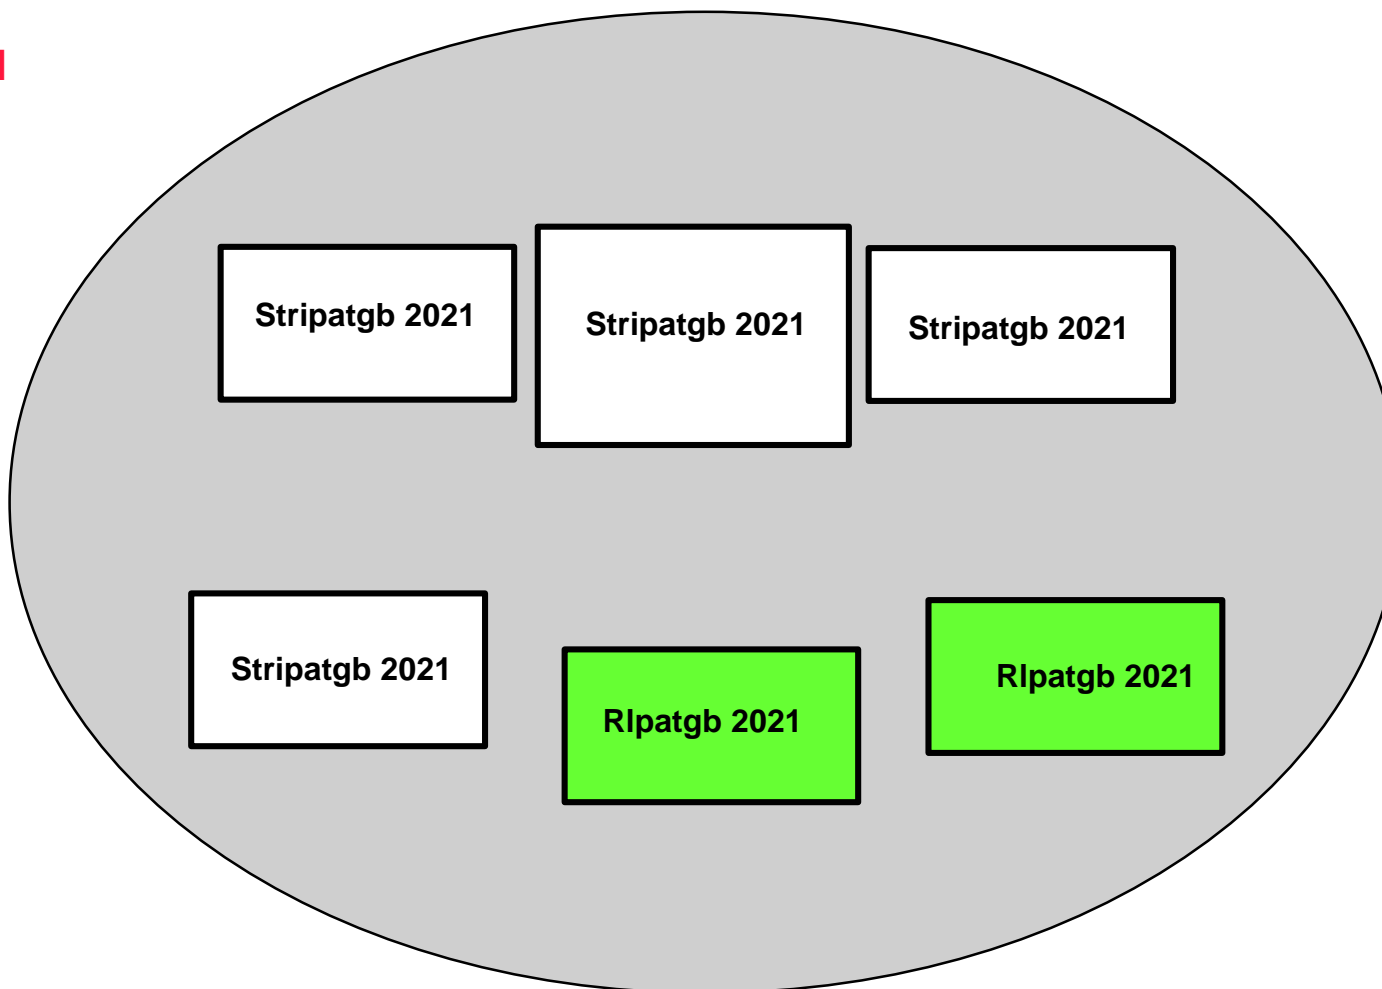

ATLE 05 Ledningsplatser

Divisionens stabs- och ledningsplatser

Divisionsstab - Ledningsplats, Lpl

Divisionsstab - Ledningsplats, Lpl

Stripatgb 2021
substitut för
container
i ATLE 05 !

Rlpatgb 2024
substitut för
APF i
ATLE 05 !

Divisionens Stabsplats L 3 / TLC (Funktioner)

Divisionens Stabsplats L 3 / TLC (Ledningsmiljö)

Grupperas
5 - 2000 m
från varandra

Remiss

Divisionens Stabsplats L 3 / TLC (Funktioner)

Ait NY

FÖRSVARSMAKTEN
UPPLANDS REGEMENTE