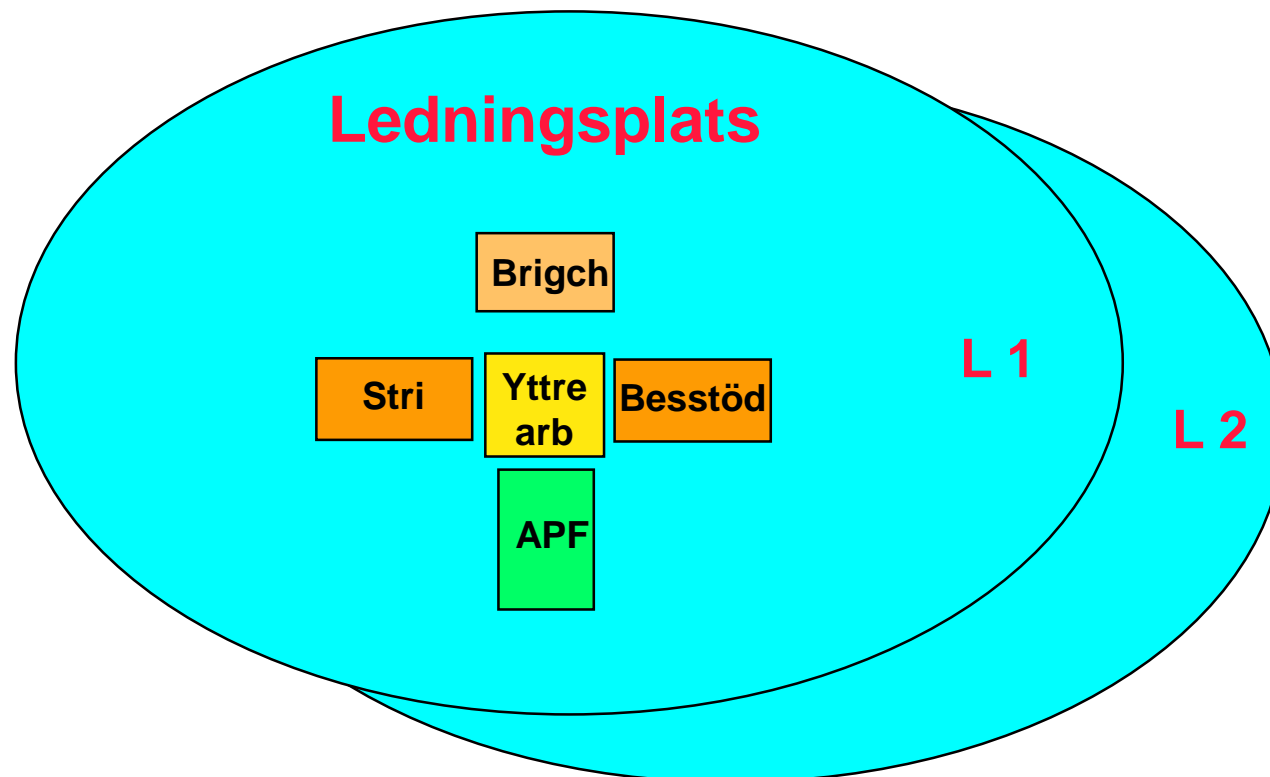

Artregementets ledningsplatser

*Sätts ej upp i
ATLE 05 !*

Artregementets ledningsplatser

Främre ledningsplats vid A 9

*Sätts ej upp i
ATLE 05 !*

Artregementets ledningsplatser (A 9)

*Sätts ej upp i
ATLE 05 !*

Artregementets ledningsplatser

*Sätts ej upp i
ATLE 05 !*

Artregementets ledningsplatser

*Sätts ej upp i
ATLE 05 !*

Artregementets ledningsplatser

*Sätts ej upp i
ATLE 05 !*

Brigadens ledningsplatser

Brigadens ledningsplatser

Främre ledningsplats vid MekB 19

Brigadens ledningsplatser

Främre ledningsplats vid MekB 19

Brigadens ledningsplatser

Brigadens ledningsplatser

Stabsplats L 3

Brigadens ledningsplatser

Alt NY

Brigadens ledningsplatser

Ait NY

Stabsplats L 3

Brigadens ledningsplatser

Brigadens ledningsplatser

Generell Bataljonsstabs ledningsplatser

↑
I vissa fall

↑
I vissa fall