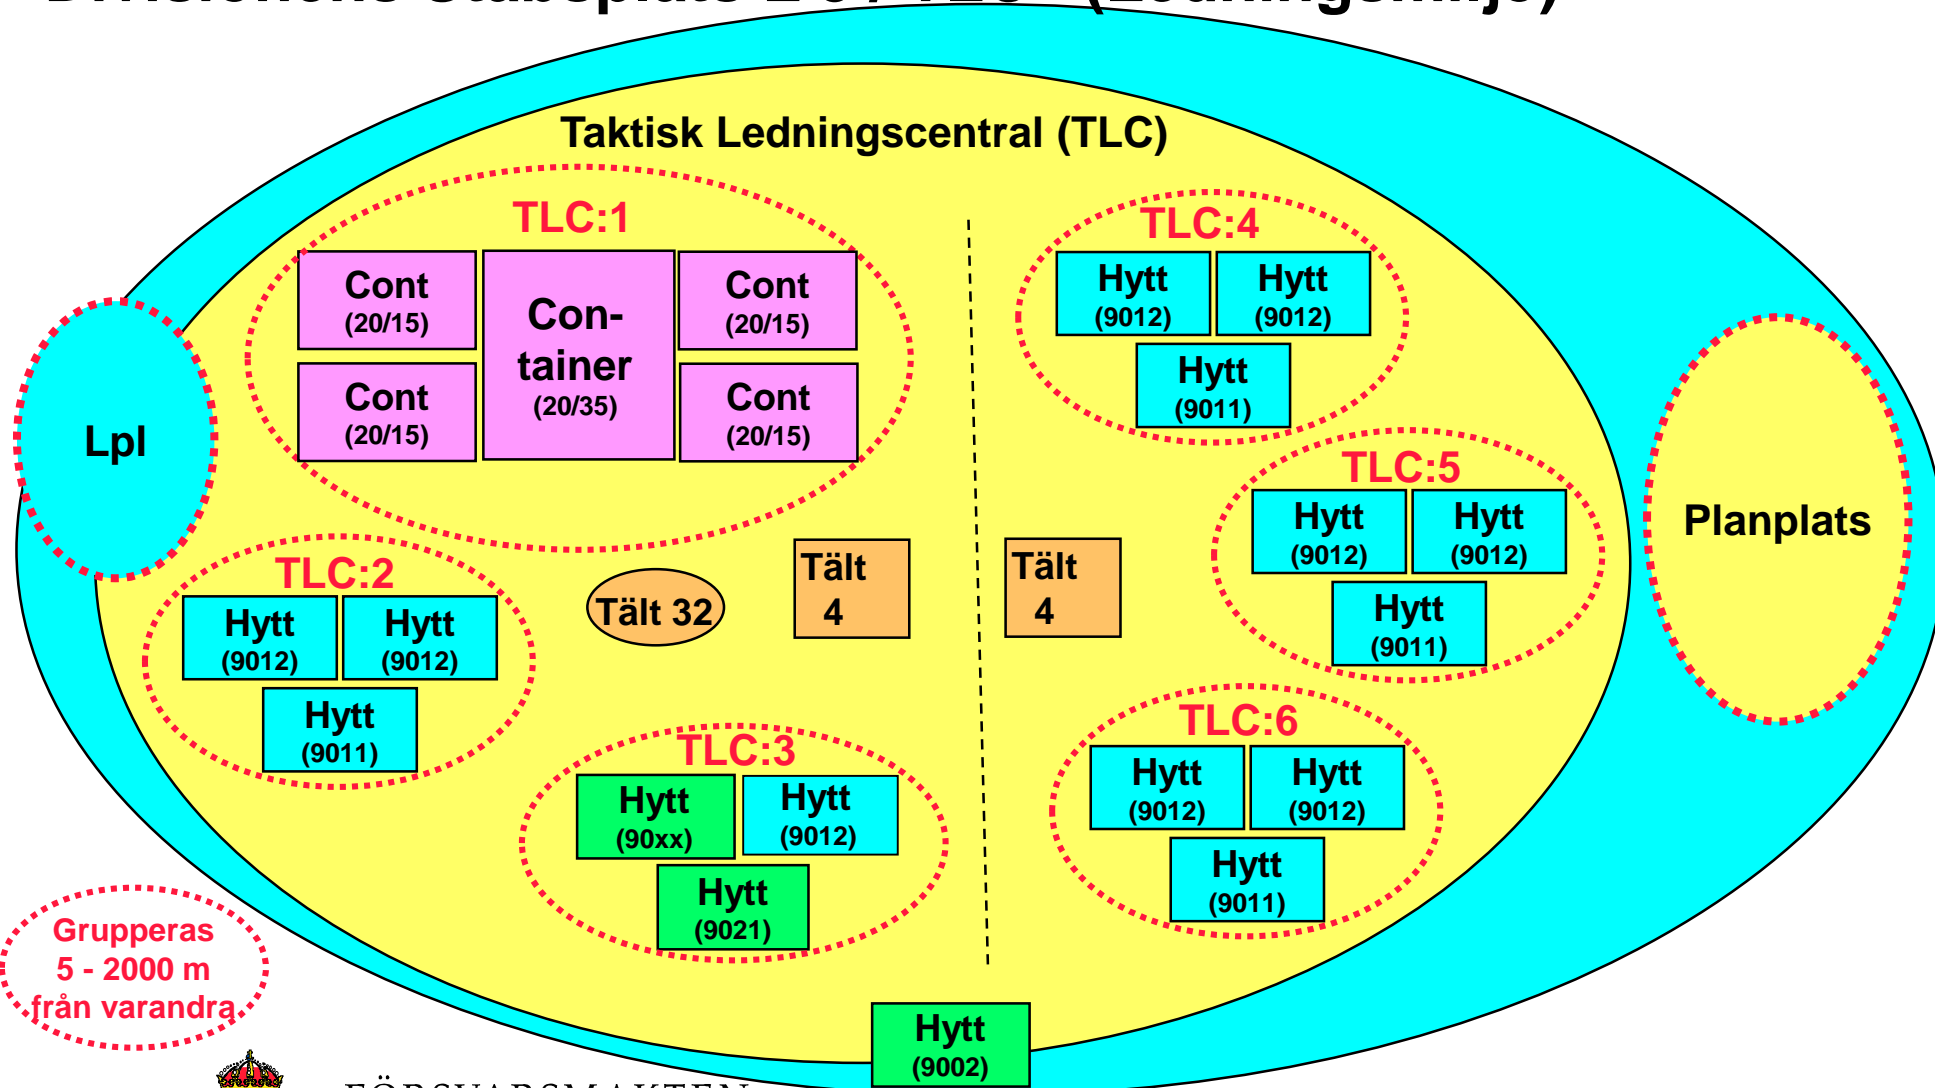

ATLE 05 Ledningsplatser

Divisionens stabs- och ledningsplatser

Divisionsstab - Ledningsplats, Lpl

Divisionsstab - Ledningsplats, Lpl

Stripatgb 2021
substitut för
container
i ATLE 05 !

Rlpatgb 2024
substitut för
APF i
ATLE 05 !

Divisionens Stabsplats L 3 / TLC (Funktioner)

Divisionens Stabsplats L 3 / TLC (Ledningsmiljö)

Grupperas
5 - 2000 m
från varandra

Remiss

Divisionens Stabsplats L 3 / TLC (Funktioner)

Ait NY

FÖRSVARSMAKTEN
UPPLANDS REGEMENTE

2004-04-29

S 1 19 630:70 468

Bilaga 12

Grupperas
5 - 2000 m
från varandra

FÖRSVARSMAKTEN
UPPLANDS REGEMENTE

ATLE 05

Sida 6 (29)

Divisionens Stabsplats L 3 / TLC (Ledningsmiljö)

Ait NY

Grupperas
5 - 2000 m
från varandra

Remiss

Divisionens Blivande Stabsplats L 3 / TLC

Grupperas 5 - 2000 m från varandra

Divisionens **Blivande** Stabsplats L 3 / TLC (S 1)

Grupperas
5 - 2000 m
från varandra