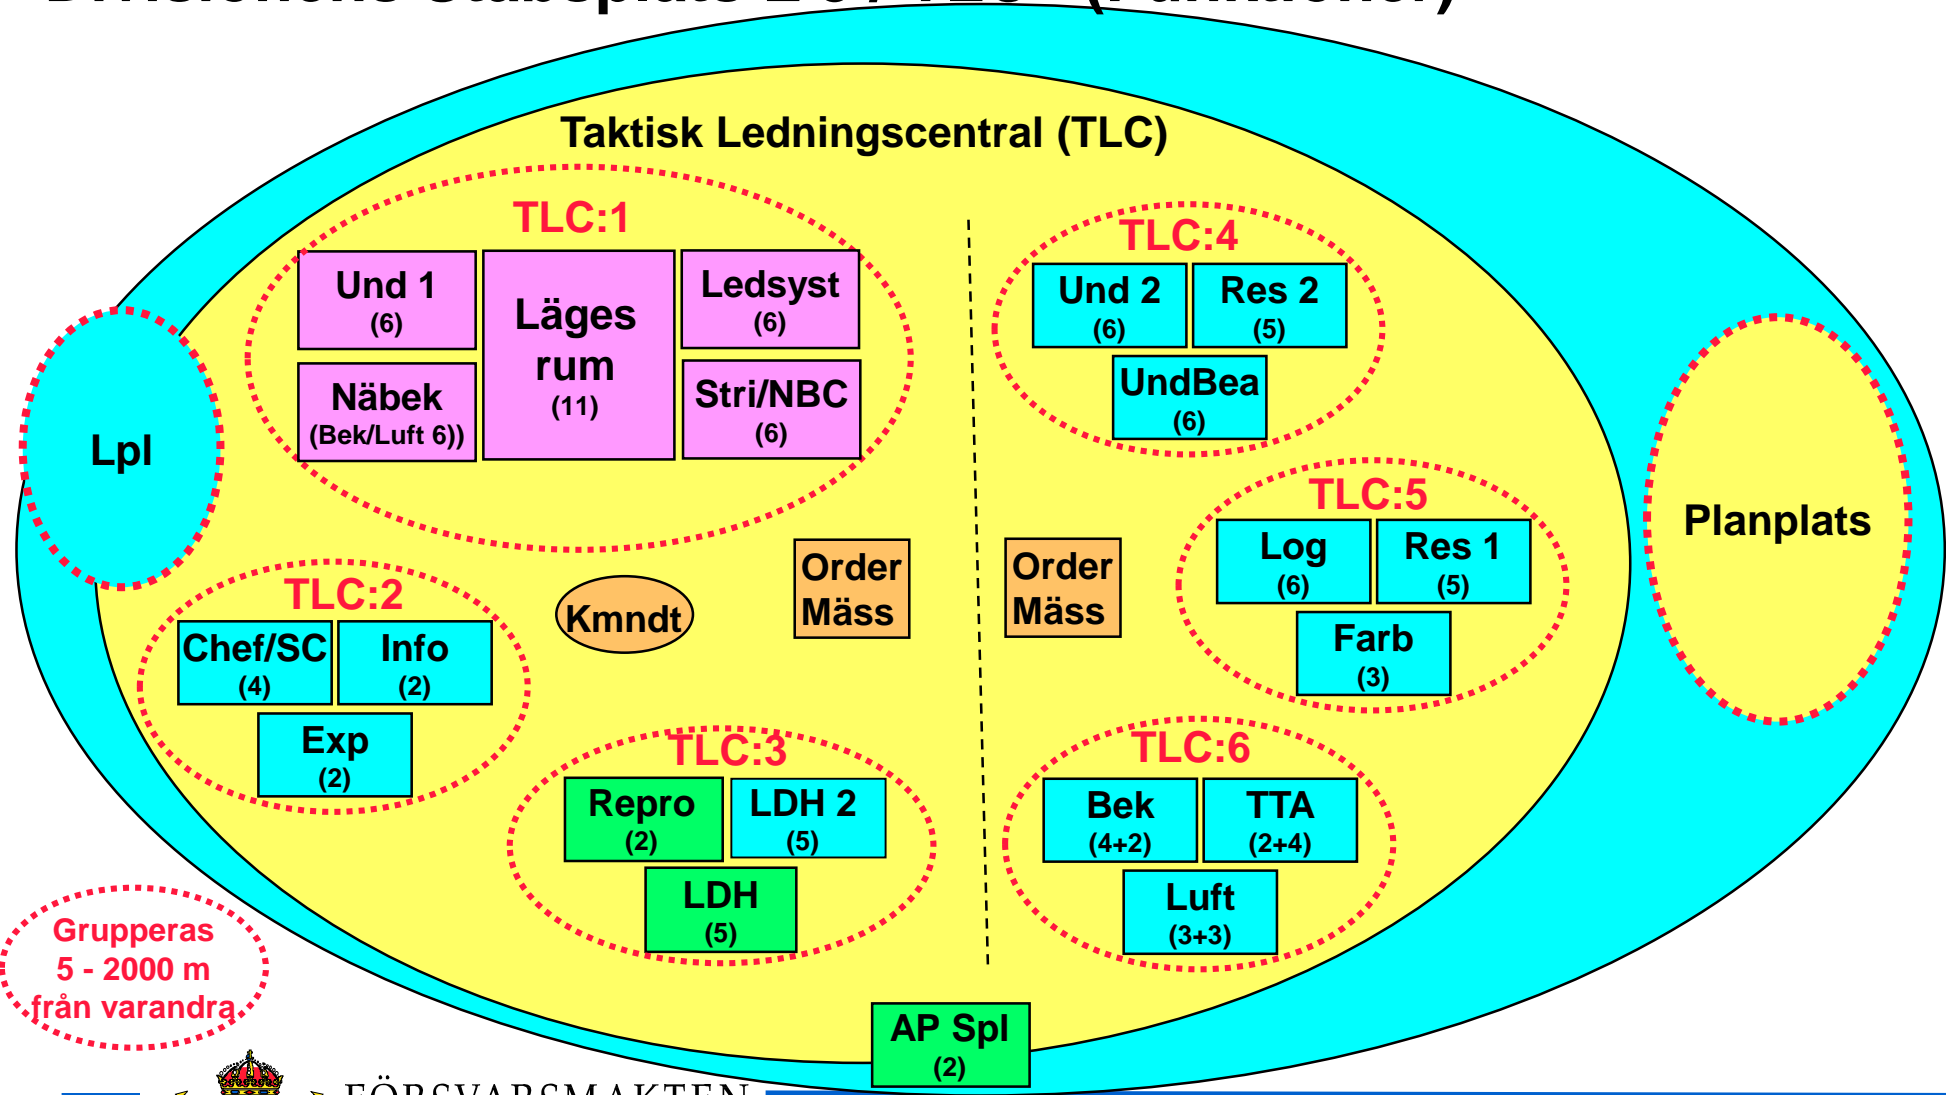

ATLE 05 Ledningsplatser

Divisionens stabs- och ledningsplatser

Divisionsstab - Ledningsplats, Lpl

Divisionsstab - Ledningsplats, Lpl

Stripatgb 2021
substitut för
container
i ATLE 05 !

Rlpatgb 2024
substitut för
APF i
ATLE 05 !

Divisionens Stabsplats L 3 / TLC (Funktioner)

Divisionens Stabsplats L 3 / TLC (Ledningsmiljö)

Grupperas
5 - 2000 m
från varandra

Remiss

Divisionens Stabsplats L 3 / TLC (Funktioner)

Ait NY

FÖRSVARSMAKTEN
UPPLANDS REGEMENTE

2004-04-29

S 1 19 630:70 468

Bilaga 12

Grupperas
5 - 2000 m
från varandra

FÖRSVARSMAKTEN
UPPLANDS REGEMENTE

ATLE 05

Sida 6 (29)

Divisionens Stabsplats L 3 / TLC (Ledningsmiljö)

Ait NY

Grupperas
5 - 2000 m
från varandra

Remiss

Divisionens Blivande Stabsplats L 3 / TLC

Grupperas 5 - 2000 m från varandra

Divisionens **Blivande** Stabsplats L 3 / TLC (S 1)

Grupperas
5 - 2000 m
från varandra