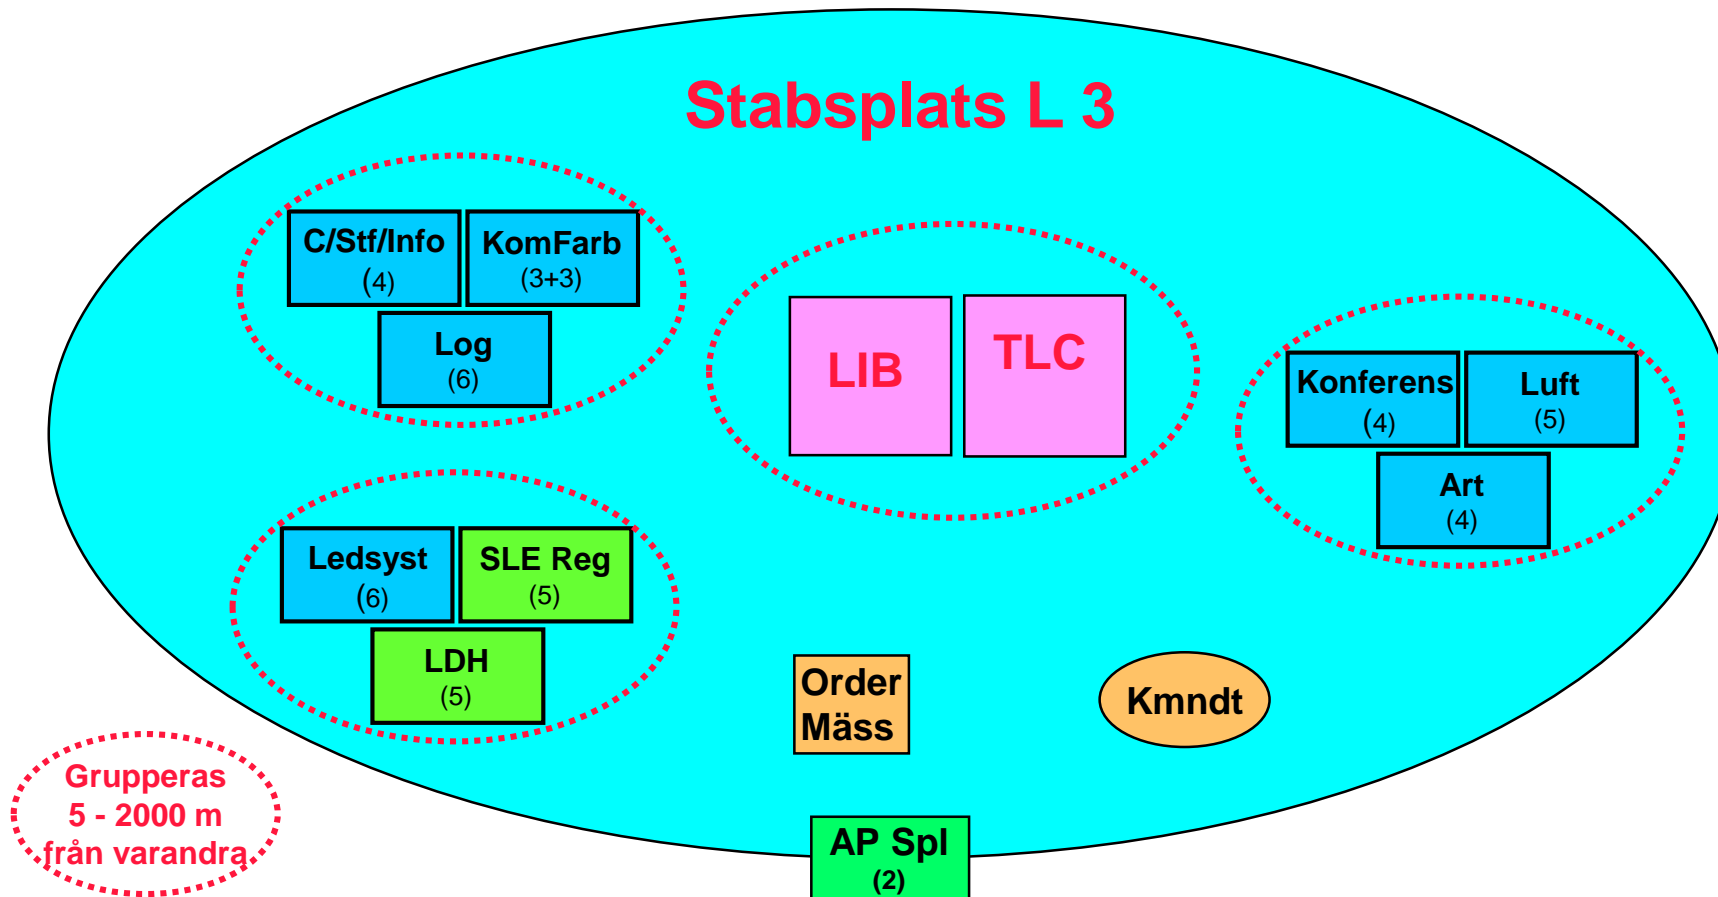

Artregementets ledningsplatser

*Sätts ej upp i
ATLE 05 !*

Artregementets ledningsplatser

Främre ledningsplats vid A 9

*Sätts ej upp i
ATLE 05 !*

Artregementets ledningsplatser (A 9)

*Sätts ej upp i
ATLE 05 !*

Artregementets ledningsplatser

*Sätts ej upp i
ATLE 05 !*

Artregementets ledningsplatser

*Sätts ej upp i
ATLE 05 !*

Artregementets ledningsplatser

*Sätts ej upp i
ATLE 05 !*

Brigadens ledningsplatser

Brigadens ledningsplatser

Främre ledningsplats vid MekB 19

Brigadens ledningsplatser

Främre ledningsplats vid MekB 19

Brigadens ledningsplatser

Brigadens ledningsplatser

Stabsplats L 3

Brigadens ledningsplatser

Alt NY

Brigadens ledningsplatser

Ait NY

Stabsplats L 3

Brigadens ledningsplatser

Brigadens ledningsplatser

Generell Bataljonsstabs ledningsplatser

↑
I vissa fall

↑
I vissa fall