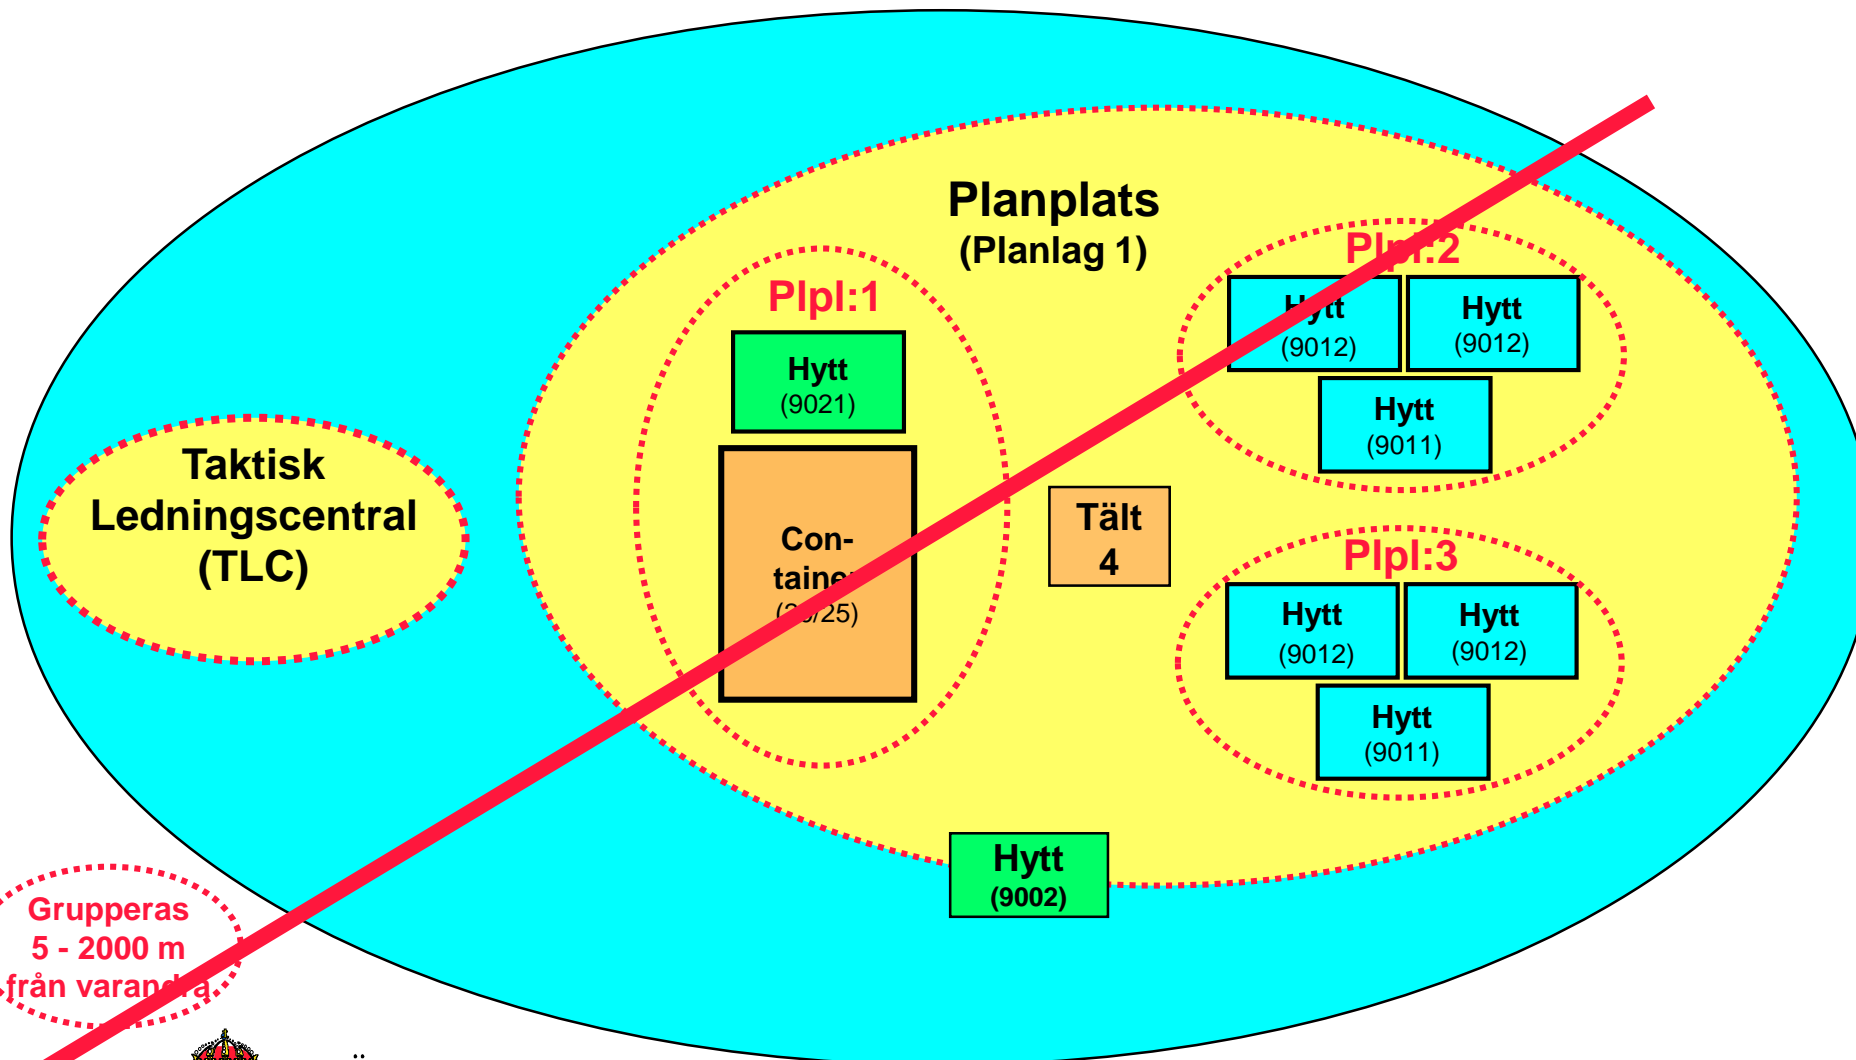

Divisionens Stabsplats L 3 / TLC (Funktioner)

Divisionens Stabsplats L 3 / TLC (Ledningsmiljö)

Grupperas
5 - 2000 m
från varandra

Remiss

Divisionens Stabsplats L 3 / TLC (Funktioner)

Ait NY

FÖRSVARSMAKTEN
UPPLANDS REGEMENTE

2004-04-29

S 1 19 630:70 468

Bilaga 12

Grupperas
5 - 2000 m
från varandra

FÖRSVARSMAKTEN
UPPLANDS REGEMENTE

ATLE 05

Sida 6 (29)

Divisionens Stabsplats L 3 / TLC (Ledningsmiljö)

Ait NY

Grupperas
5 - 2000 m
från varandra

Remiss

Divisionens Blivande Stabsplats L 3 / TLC

Grupperas 5 - 2000 m från varandra

Divisionens **Blivande** Stabsplats L 3 / TLC (S 1)

Grupperas
5 - 2000 m
från varandra

Divisionens Stabsplats L 3 / Plan

Divisionens Stabsplats L 3 / Plan (S 1)

Grupperas
5 - 2000 m
från varandra

Divisionens **Blivande** Stabsplats L 3 / Plan

Remiss

Divisionens **Blivande** Stabsplats L 3 / Plan