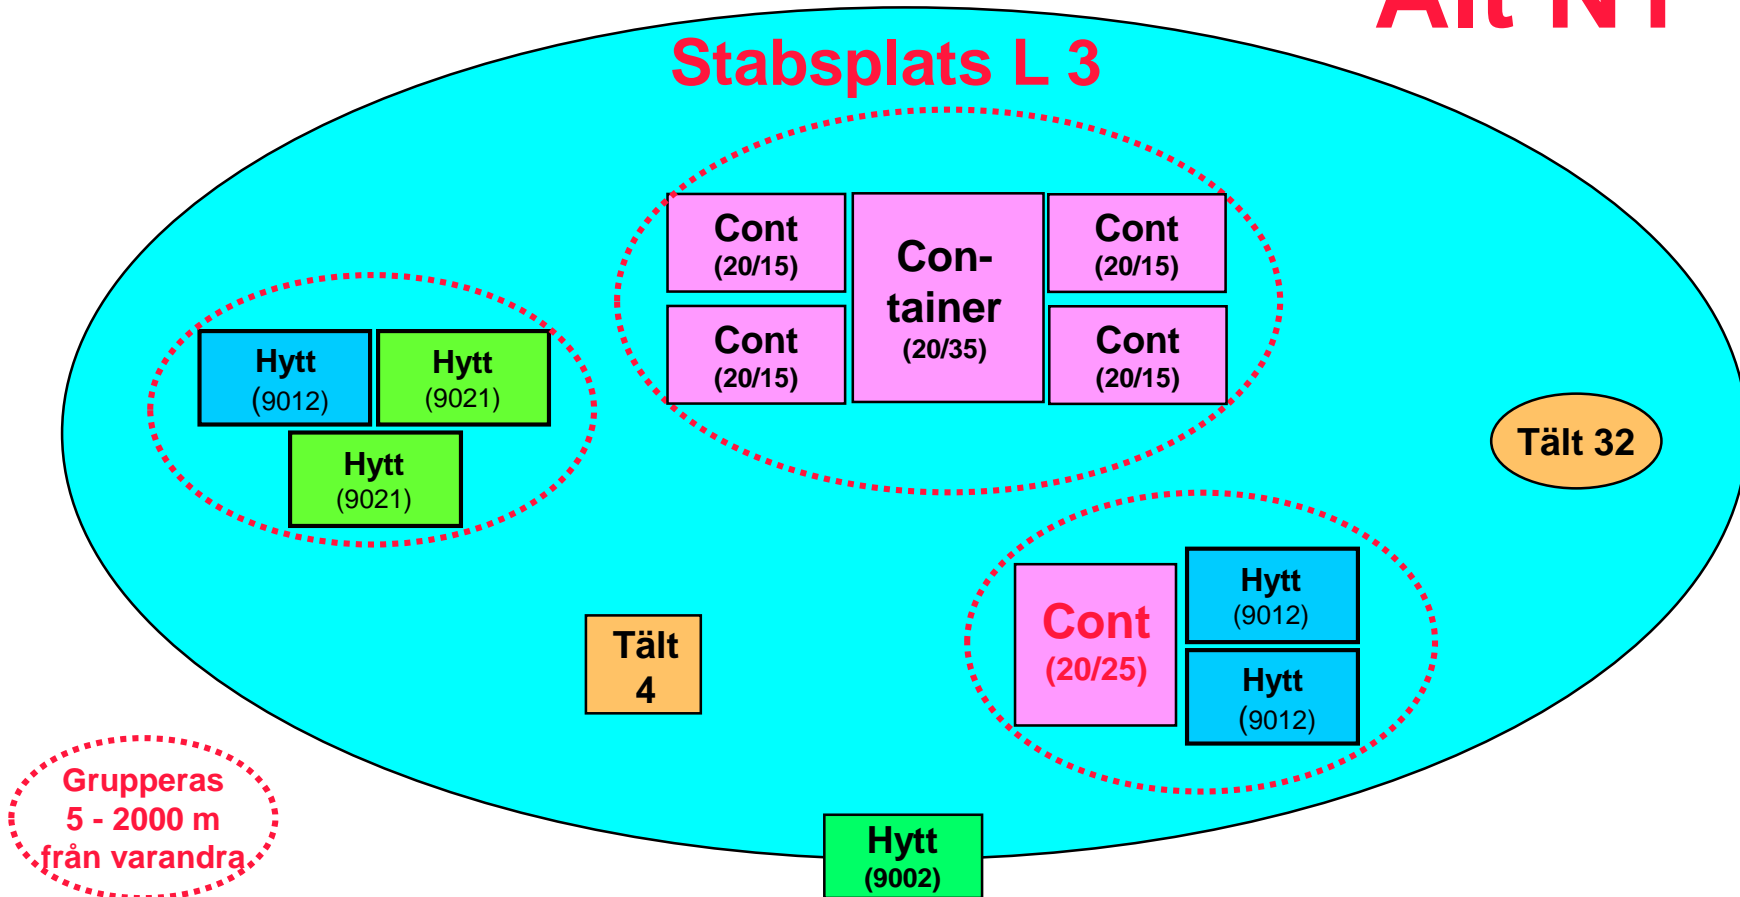

Artregementets ledningsplatser

*Sätts ej upp i
ATLE 05 !*

Artregementets ledningsplatser

Främre ledningsplats vid A 9

*Sätts ej upp i
ATLE 05 !*

Artregementets ledningsplatser (A 9)

*Sätts ej upp i
ATLE 05 !*

Artregementets ledningsplatser

*Sätts ej upp i
ATLE 05 !*

Artregementets ledningsplatser

*Sätts ej upp i
ATLE 05 !*

Artregementets ledningsplatser

*Sätts ej upp i
ATLE 05 !*

Brigadens ledningsplatser

Brigadens ledningsplatser

Främre ledningsplats vid MekB 19

Brigadens ledningsplatser

Främre ledningsplats vid MekB 19

Brigadens ledningsplatser

Brigadens ledningsplatser

Stabsplats L 3

Brigadens ledningsplatser

Alt NY

Brigadens ledningsplatser

Ait NY

Stabsplats L 3

Brigadens ledningsplatser

Brigadens ledningsplatser

Generell Bataljonsstabs ledningsplatser

↑
I vissa fall

↑
I vissa fall