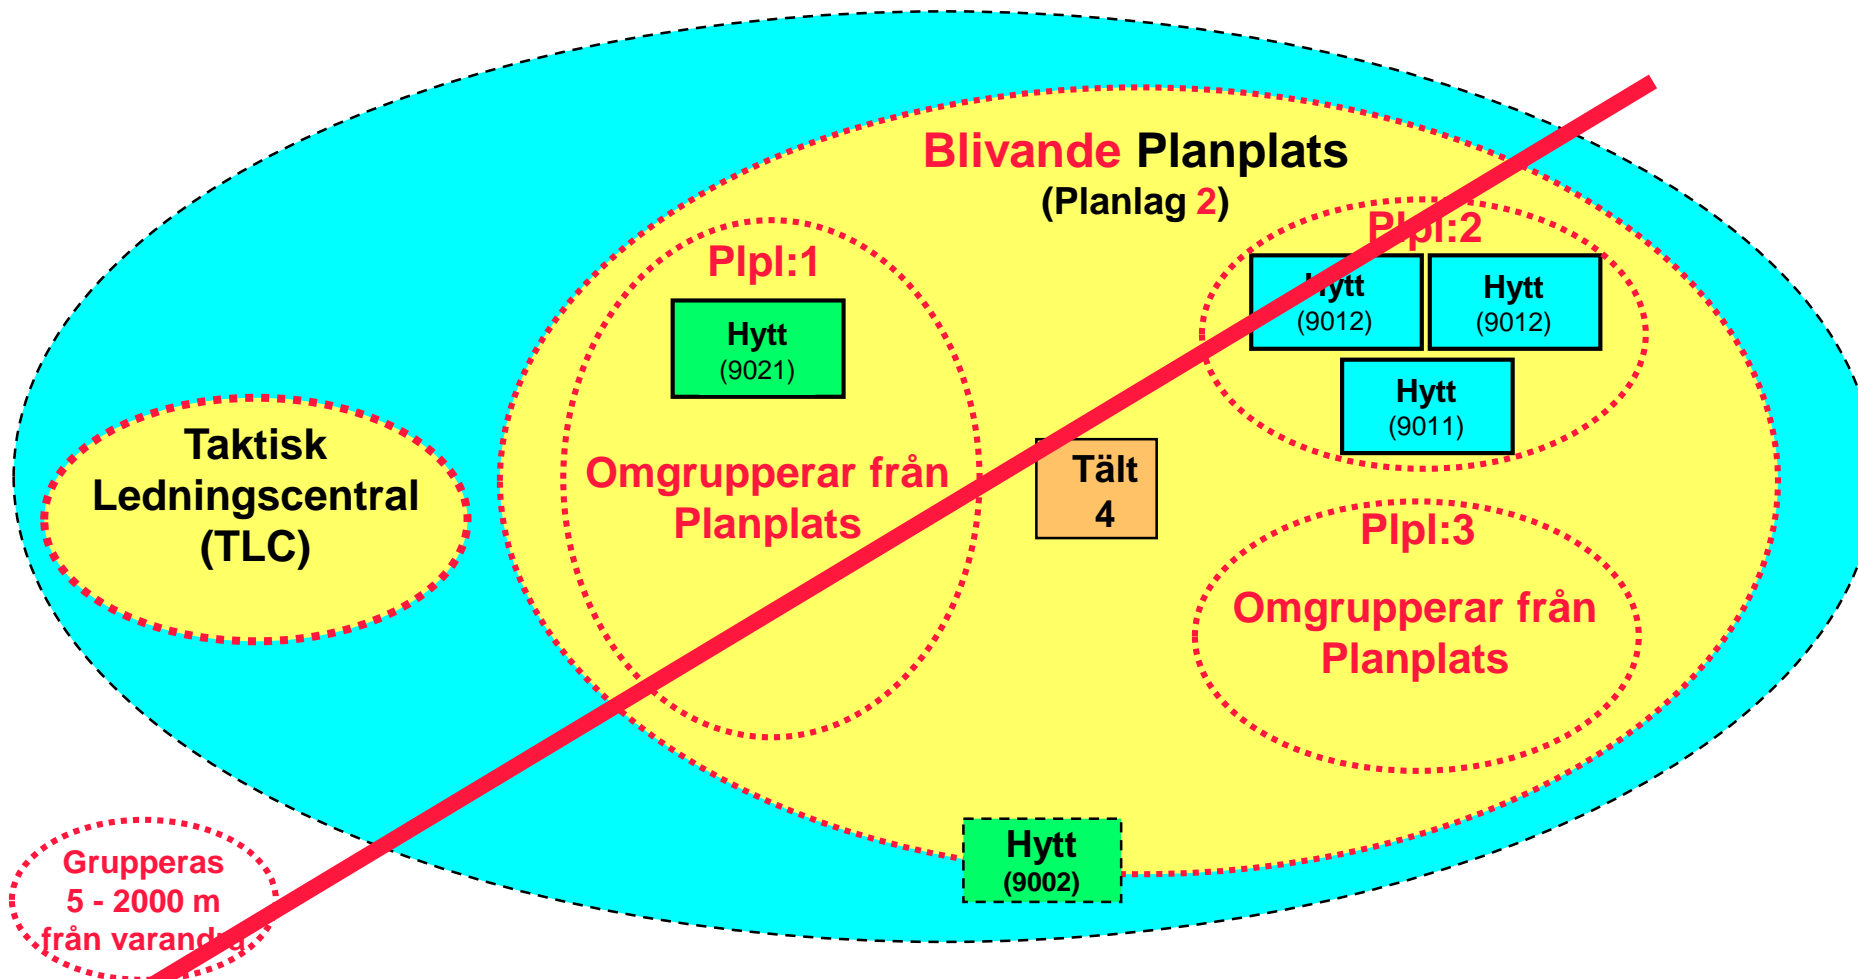

Ait NY

Grupperas
5 - 2000 m
från varandra

Remiss

Divisionens Blivande Stabsplats L 3 / TLC

Grupperas 5 - 2000 m från varandra

Divisionens **Blivande** Stabsplats L 3 / TLC (S 1)

Grupperas
5 - 2000 m
från varandra

Divisionens Stabsplats L 3 / Plan

Divisionens Stabsplats L 3 / Plan (S 1)

Grupperas
5 - 2000 m
från varandra

Divisionens **Blivande** Stabsplats L 3 / Plan

Remiss

Divisionens **Blivande** Stabsplats L 3 / Plan

Artregementets ledningsplatser

*Sätts ej upp i
ATLE 05 !*

Artregementets ledningsplatser

Främre ledningsplats vid A 9

*Sätts ej upp i
ATLE 05 !*

Artregementets ledningsplatser (A 9)

*Sätts ej upp i
ATLE 05 !*