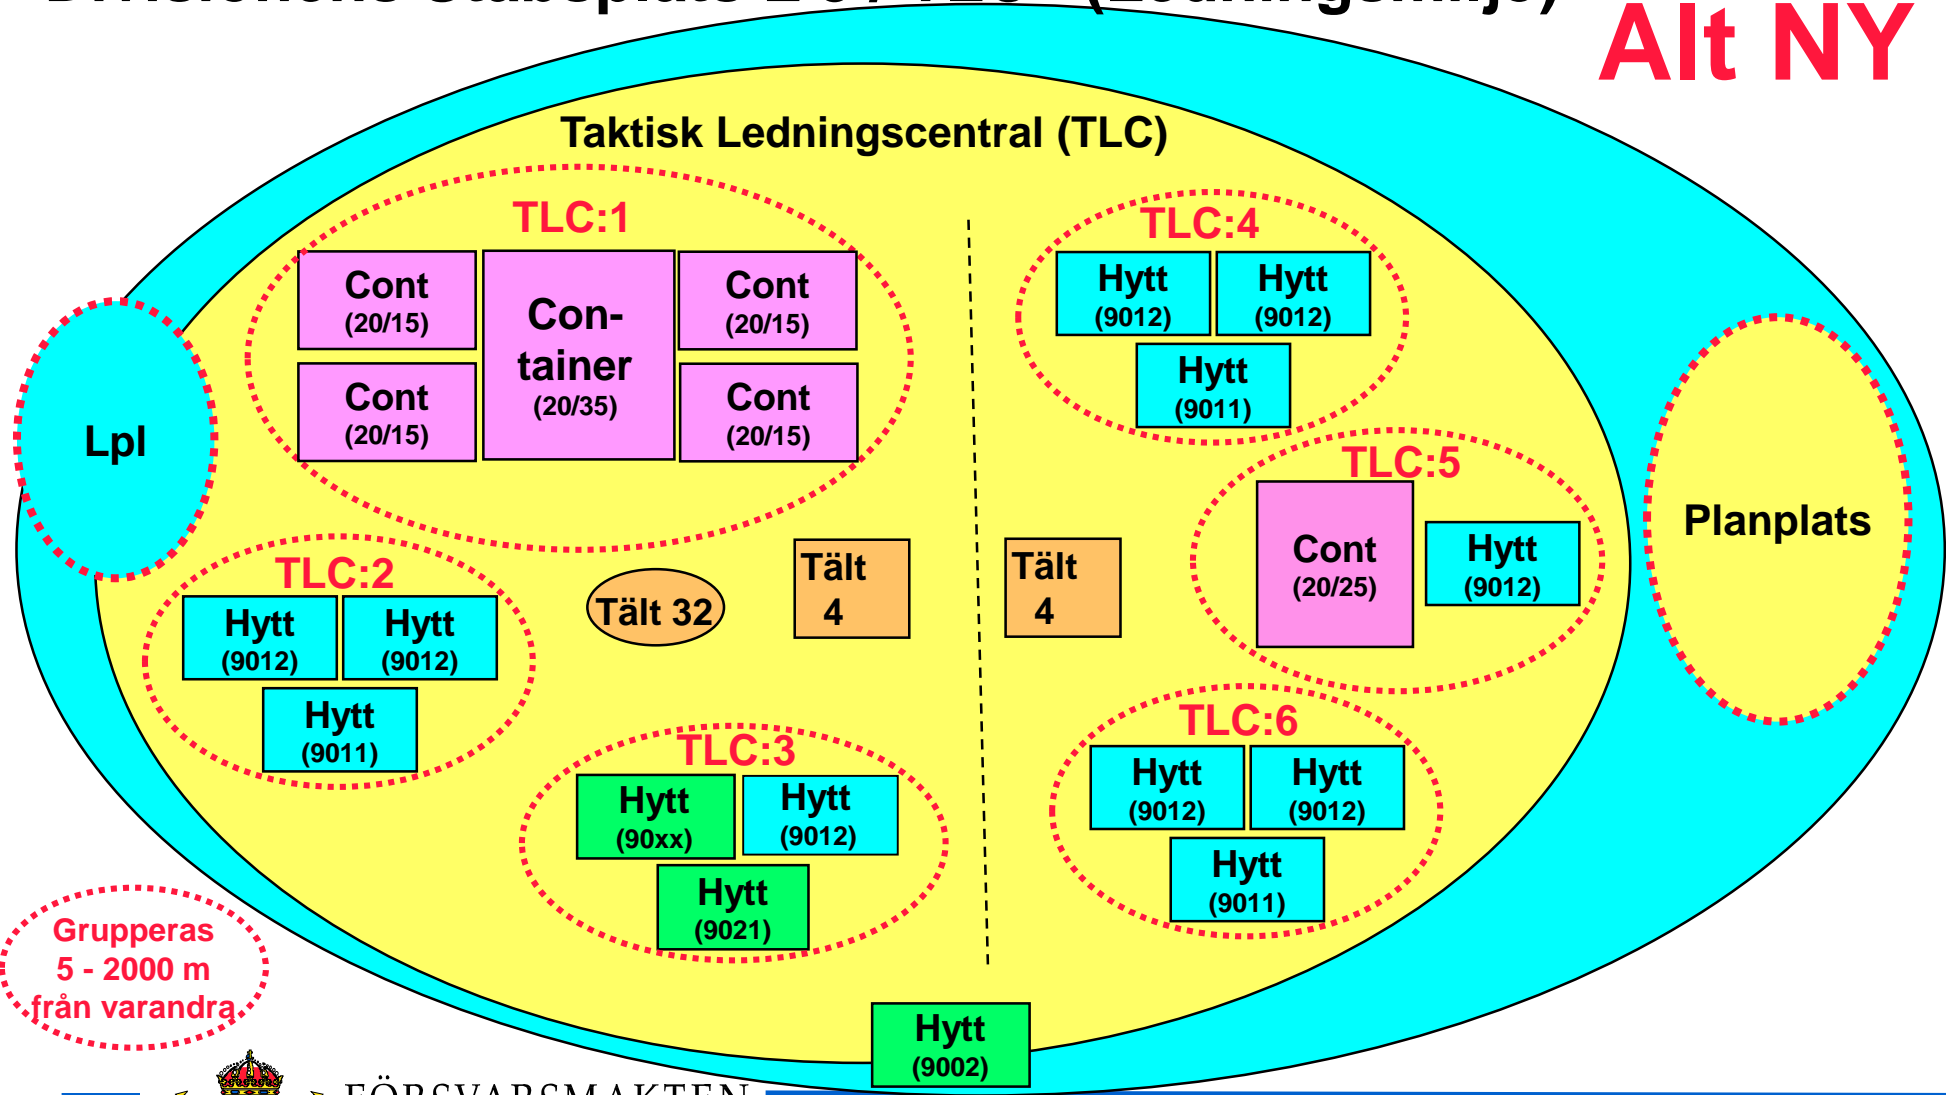

Divisionens Stabsplats L 3 / TLC (Funktioner)

Divisionens Stabsplats L 3 / TLC (Ledningsmiljö)

Grupperas
5 - 2000 m
från varandra

Remiss

Divisionens Stabsplats L 3 / TLC (Funktioner)

Ait NY

FÖRSVARSMAKTEN
UPPLANDS REGEMENTE

2004-04-29

S 1 19 630:70 468

Bilaga 12

Grupperas
5 - 2000 m
från varandra

FÖRSVARSMAKTEN
UPPLANDS REGEMENTE

ATLE 05

Sida 6 (29)

Divisionens Stabsplats L 3 / TLC (Ledningsmiljö)

Ait NY

Grupperas
5 - 2000 m
från varandra

Remiss

Divisionens Blivande Stabsplats L 3 / TLC

Grupperas 5 - 2000 m från varandra

Divisionens **Blivande** Stabsplats L 3 / TLC (S 1)

Grupperas
5 - 2000 m
från varandra

Divisionens Stabsplats L 3 / Plan

Divisionens Stabsplats L 3 / Plan (S 1)

Grupperas
5 - 2000 m
från varandra

Divisionens **Blivande** Stabsplats L 3 / Plan

Remiss

Divisionens **Blivande** Stabsplats L 3 / Plan