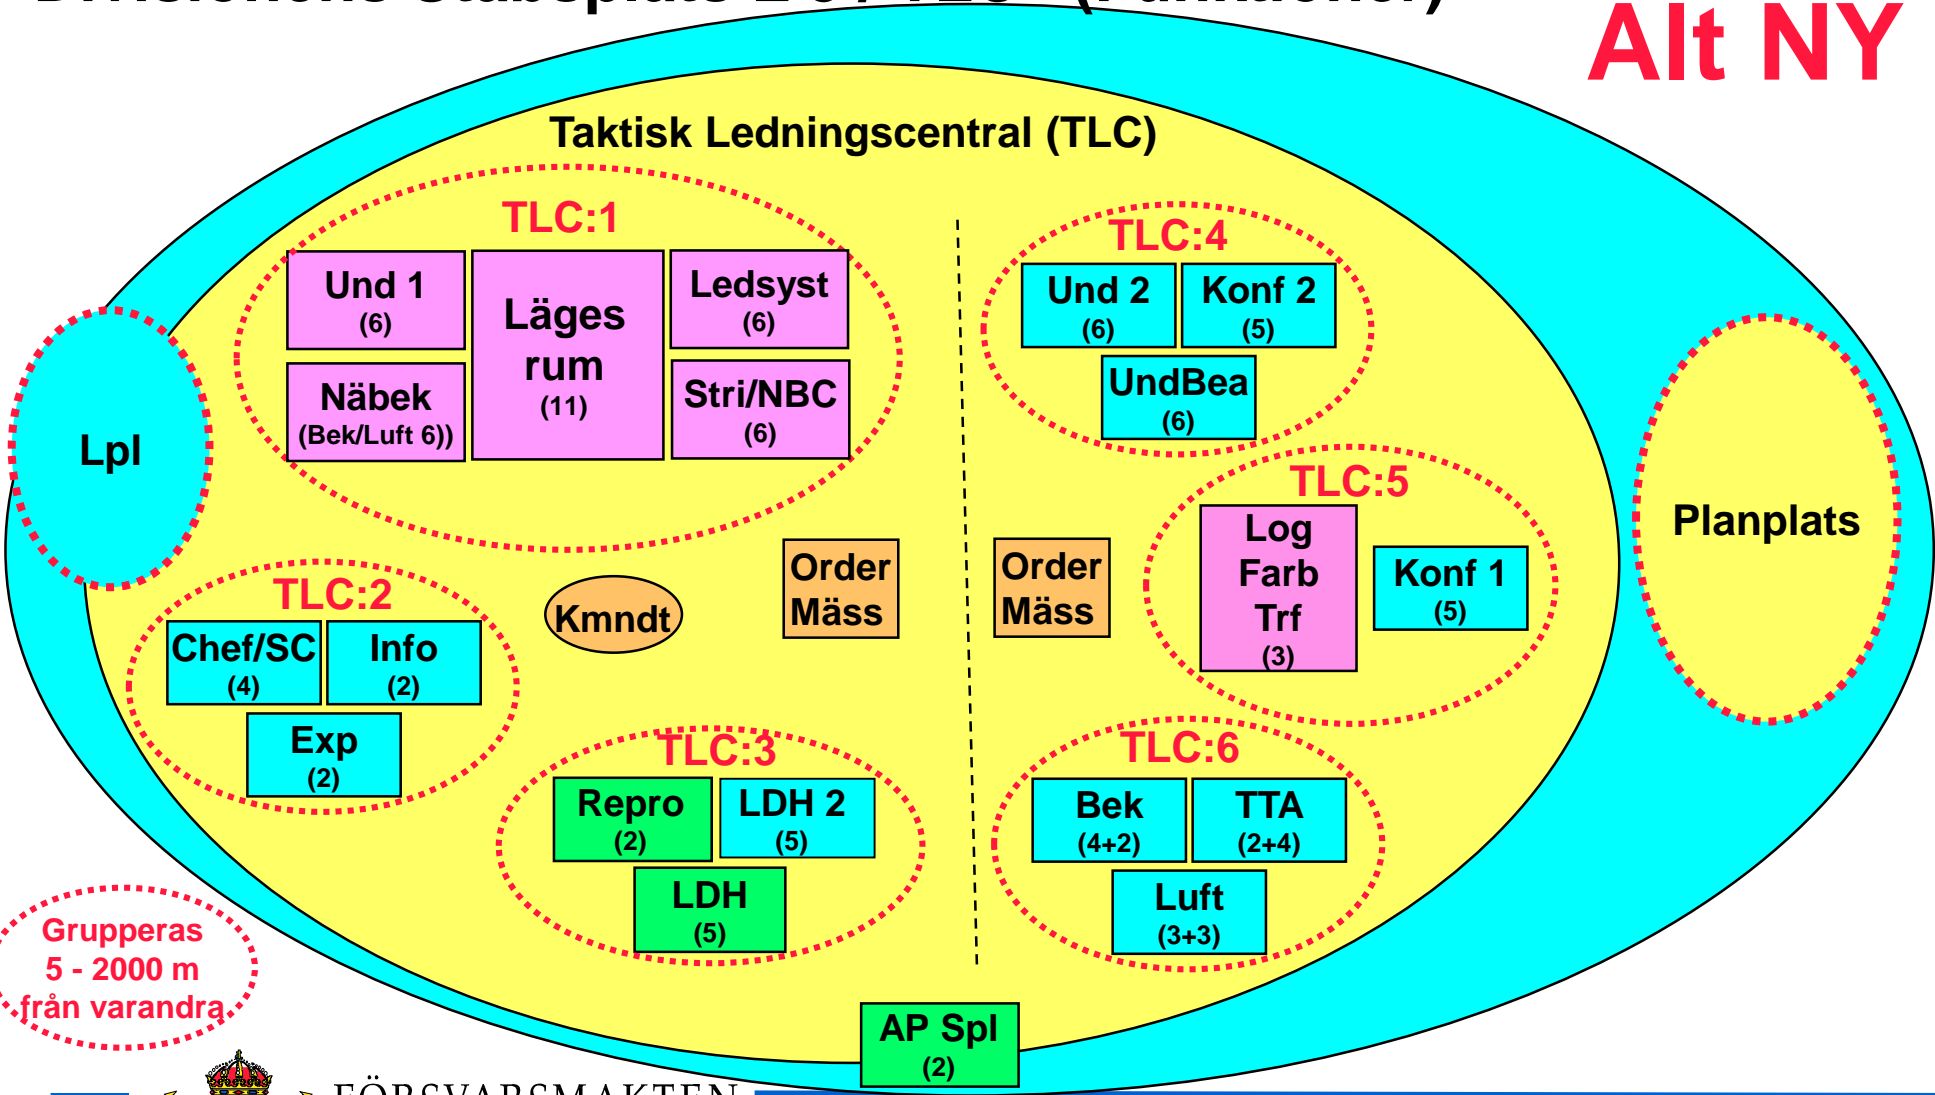

ATLE 05 Ledningsplatser

Divisionens stabs- och ledningsplatser

Divisionsstab - Ledningsplats, Lpl

Divisionsstab - Ledningsplats, Lpl

Stripatgb 2021
substitut för
container
i ATLE 05 !

Rlpatgb 2024
substitut för
APF i
ATLE 05 !

Divisionens Stabsplats L 3 / TLC (Funktioner)

Divisionens Stabsplats L 3 / TLC (Ledningsmiljö)

Grupperas
5 - 2000 m
från varandra

Remiss

Divisionens Stabsplats L 3 / TLC (Funktioner)

Ait NY

FÖRSVARSMAKTEN
UPPLANDS REGEMENTE

2004-04-29

S 1 19 630:70 468

Bilaga 12

Grupperas
5 - 2000 m
från varandra

FÖRSVARSMAKTEN
UPPLANDS REGEMENTE

ATLE 05

Sida 6 (29)

Divisionens Stabsplats L 3 / TLC (Ledningsmiljö)

Ait NY

Grupperas
5 - 2000 m
från varandra

Remiss

Divisionens Blivande Stabsplats L 3 / TLC

Grupperas 5 - 2000 m från varandra

Divisionens **Blivande** Stabsplats L 3 / TLC (S 1)

Grupperas
5 - 2000 m
från varandra