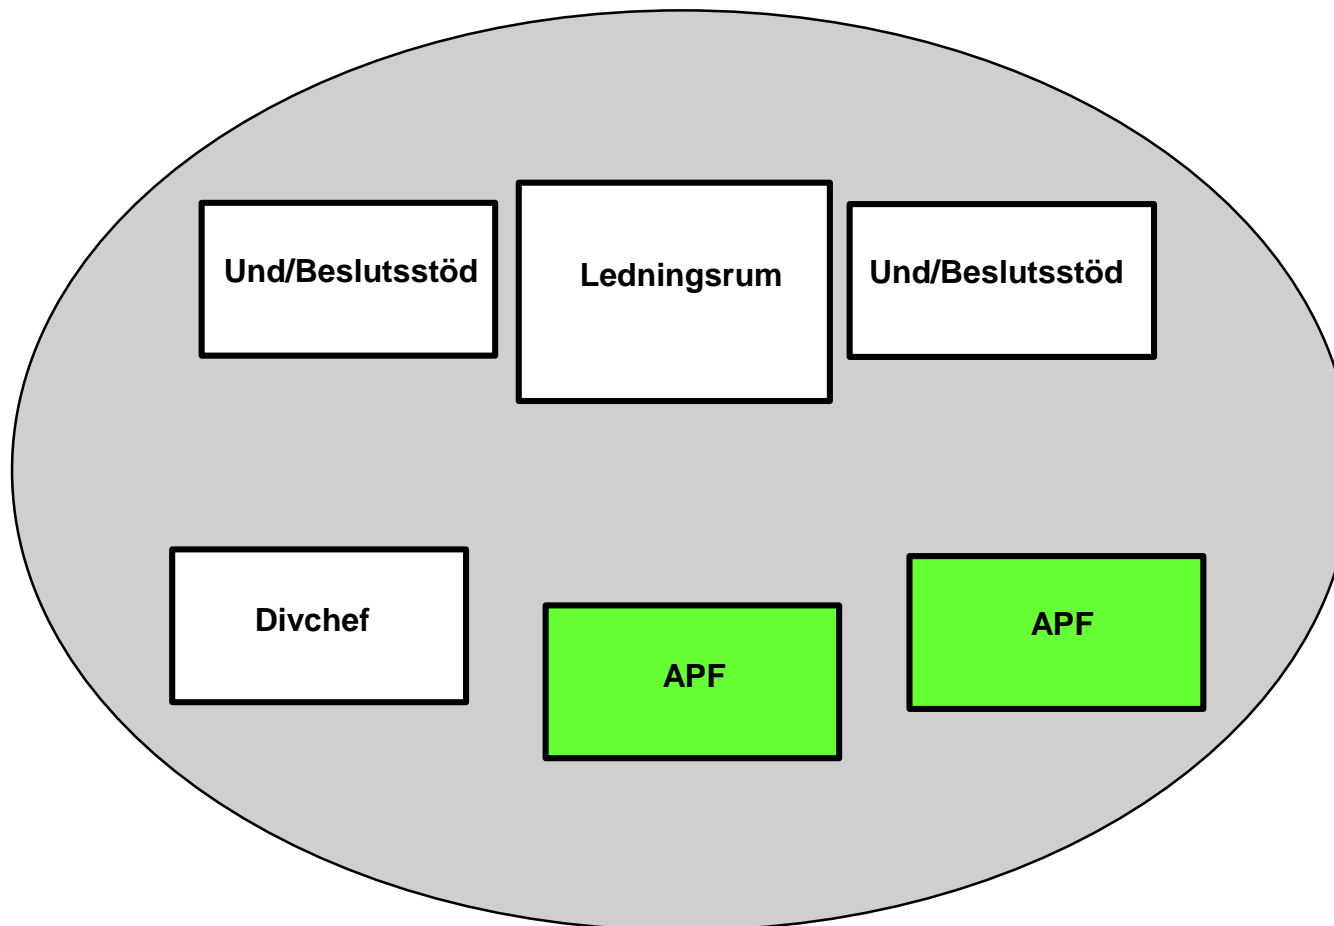

ATLE 05 Ledningsplatser

Divisionens stabs- och ledningsplatser

Divisionsstab - Ledningsplats, Lpl

Divisionsstab - Ledningsplats, Lpl

Stripatgb 2021
substitut för
container
i ATLE 05 !

Rlpatgb 2024
substitut för
APF i
ATLE 05 !

Divisionens Stabsplats L 3 / TLC (Funktioner)

Divisionens Stabsplats L 3 / TLC (Ledningsmiljö)

Grupperas
5 - 2000 m
från varandra

Remiss

Divisionens Stabsplats L 3 / TLC (Funktioner)

Ait NY

FÖRSVARSMAKTEN
UPPLANDS REGEMENTE

2004-04-29

S 1 19 630:70 468

Bilaga 12

Grupperas
5 - 2000 m
från varandra

FÖRSVARSMAKTEN
UPPLANDS REGEMENTE

ATLE 05

Sida 6 (29)

Divisionens Stabsplats L 3 / TLC (Ledningsmiljö)

Ait NY

Grupperas
5 - 2000 m
från varandra

Remiss

Divisionens Blivande Stabsplats L 3 / TLC

Grupperas 5 - 2000 m från varandra

Divisionens **Blivande** Stabsplats L 3 / TLC (S 1)

Grupperas
5 - 2000 m
från varandra