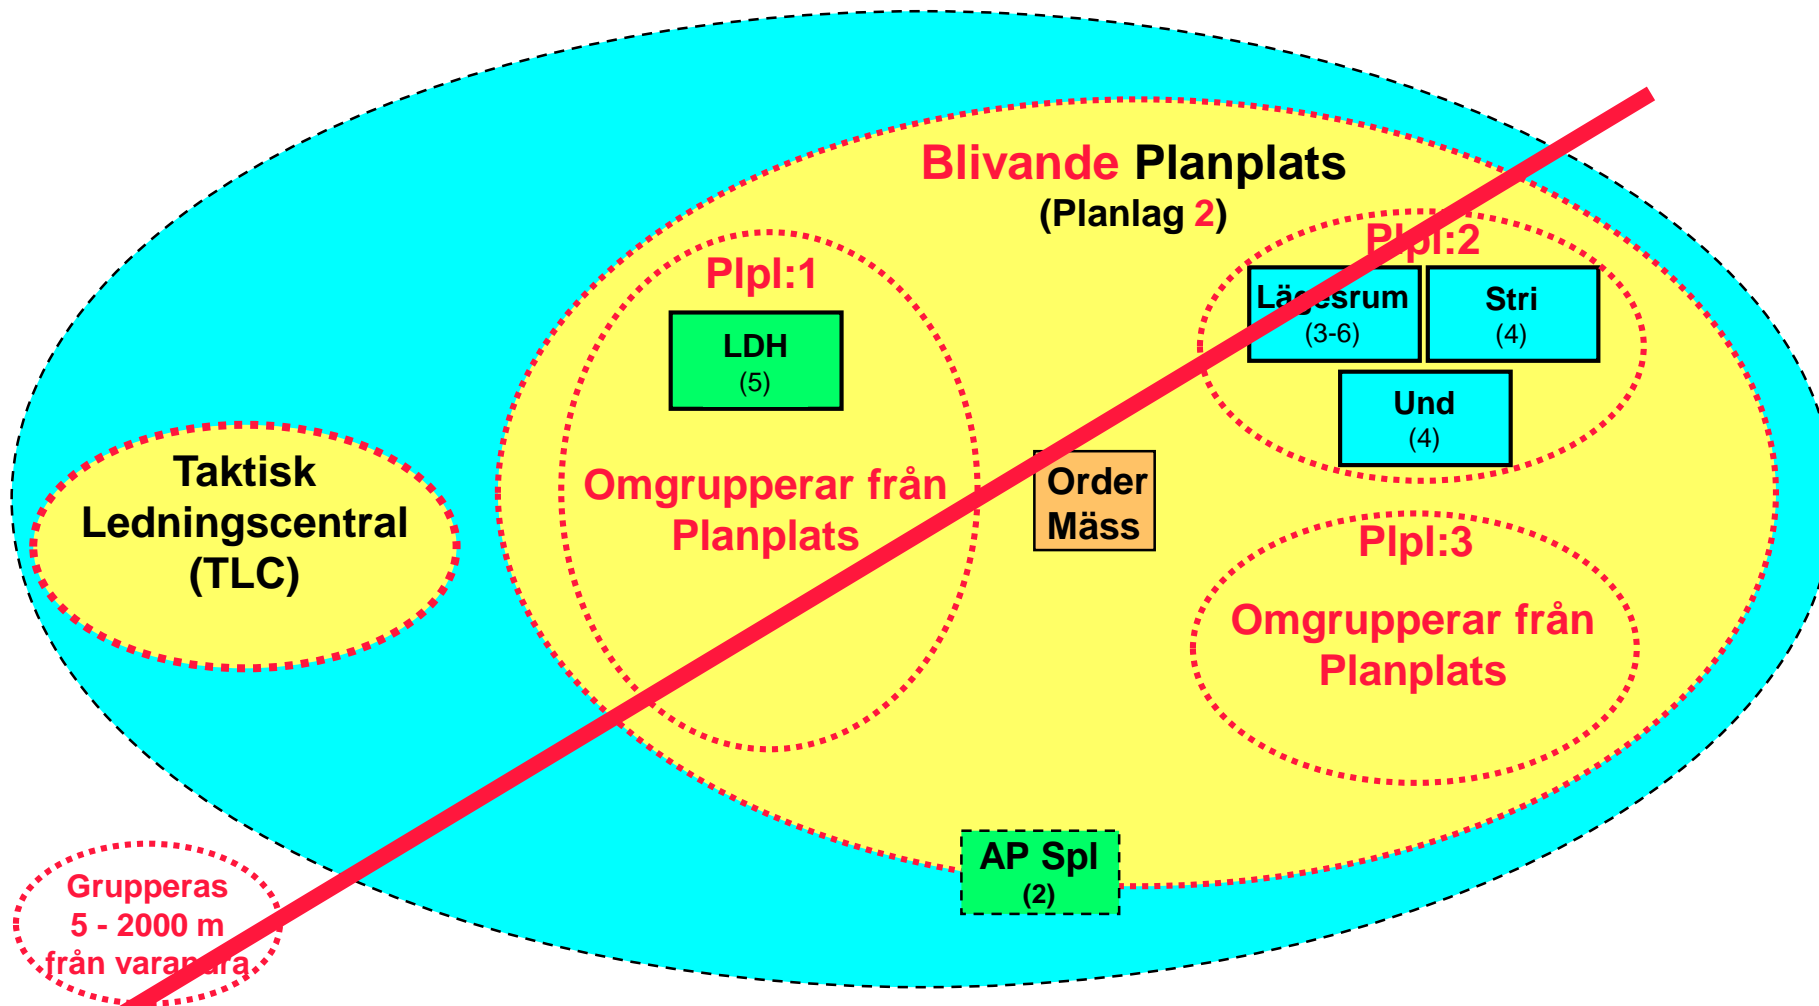

Ait NY

Grupperas
5 - 2000 m
från varandra

Remiss

Divisionens Blivande Stabsplats L 3 / TLC

Grupperas 5 - 2000 m från varandra

Divisionens **Blivande** Stabsplats L 3 / TLC (S 1)

Grupperas
5 - 2000 m
från varandra

Divisionens Stabsplats L 3 / Plan

Divisionens Stabsplats L 3 / Plan (S 1)

Grupperas
5 - 2000 m
från varandra

Divisionens **Blivande** Stabsplats L 3 / Plan

Remiss

Divisionens **Blivande** Stabsplats L 3 / Plan

Artregementets ledningsplatser

*Sätts ej upp i
ATLE 05 !*

Artregementets ledningsplatser

Främre ledningsplats vid A 9

*Sätts ej upp i
ATLE 05 !*

Artregementets ledningsplatser (A 9)

*Sätts ej upp i
ATLE 05 !*