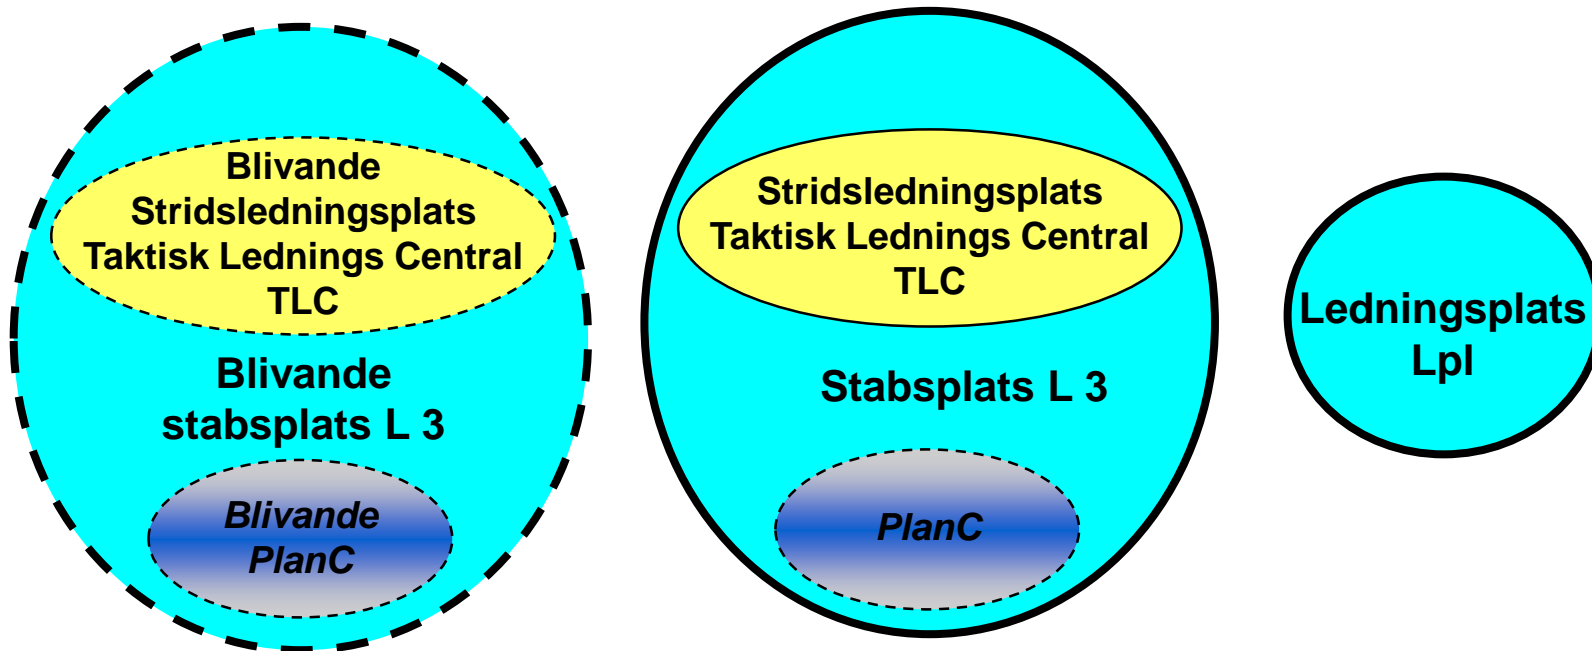

ATLE 05 Ledningsplatser

Divisionens stabs- och ledningsplatser

Divisionsstab - Ledningsplats, Lpl

Divisionsstab - Ledningsplats, Lpl

Stripatgb 2021
substitut för
container
i ATLE 05 !

Rlpatgb 2024
substitut för
APF i
ATLE 05 !

Divisionens Stabsplats L 3 / TLC (Funktioner)

Divisionens Stabsplats L 3 / TLC (Ledningsmiljö)

Grupperas
5 - 2000 m
från varandra

Remiss

Divisionens Stabsplats L 3 / TLC (Funktioner)

Ait NY

FÖRSVARSMAKTEN
UPPLANDS REGEMENTE

2004-04-29

S 1 19 630:70 468

Bilaga 12

Grupperas
5 - 2000 m
från varandra

FÖRSVARSMAKTEN
UPPLANDS REGEMENTE

ATLE 05

Sida 6 (29)

Divisionens Stabsplats L 3 / TLC (Ledningsmiljö)

Ait NY

Grupperas
5 - 2000 m
från varandra

Remiss

Divisionens Blivande Stabsplats L 3 / TLC

Grupperas 5 - 2000 m från varandra

Divisionens **Blivande** Stabsplats L 3 / TLC (S 1)

Grupperas
5 - 2000 m
från varandra