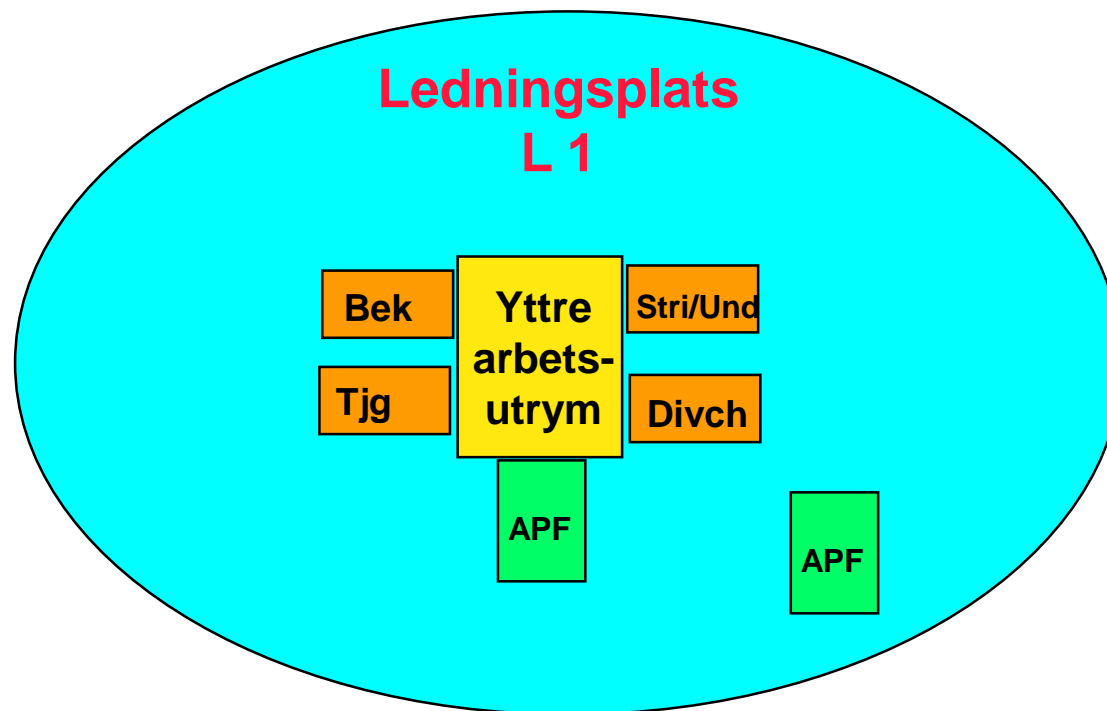

ATLE 02 Ledningsplatser

Divisionens ledningsplatser

Divisionens ledningsplatser

Divisionens ledningsplatser

Divisionens ledningsplatser

Divisionens ledningsplatser

Divisionens ledningsplatser

Divisionens ledningsplatser

Brigadens ledningsplatser

Brigadens ledningsplatser

Brigadens ledningsplatser

Brigadens ledningsplatser

Brigadens ledningsplatser

Stabsplats L 3

Brigadens ledningsplatser

Brigadens ledningsplatser

Artregementets ledningsplatser

*Sätts ej upp i
ATLE 02 !*

Artreg, A 9, ledningsplatser

Artreg, A 9, ledningsplatser

Artreg, A 9, ledningsplatser

Sätts ej upp i
ATLE 02 !

Artreg, A 9, ledningsplatser

Sätts ej upp i
ATLE 02 !

Artreg, A 9, ledningsplatser

*Sätts ej upp i
ATLE 02 !*

Artreg, A 9, ledningsplatser

Sätts ej upp i
ATLE 02 !

Generell Batstabs ledningsplatser

↑
I vissa fall

↑
I vissa fall