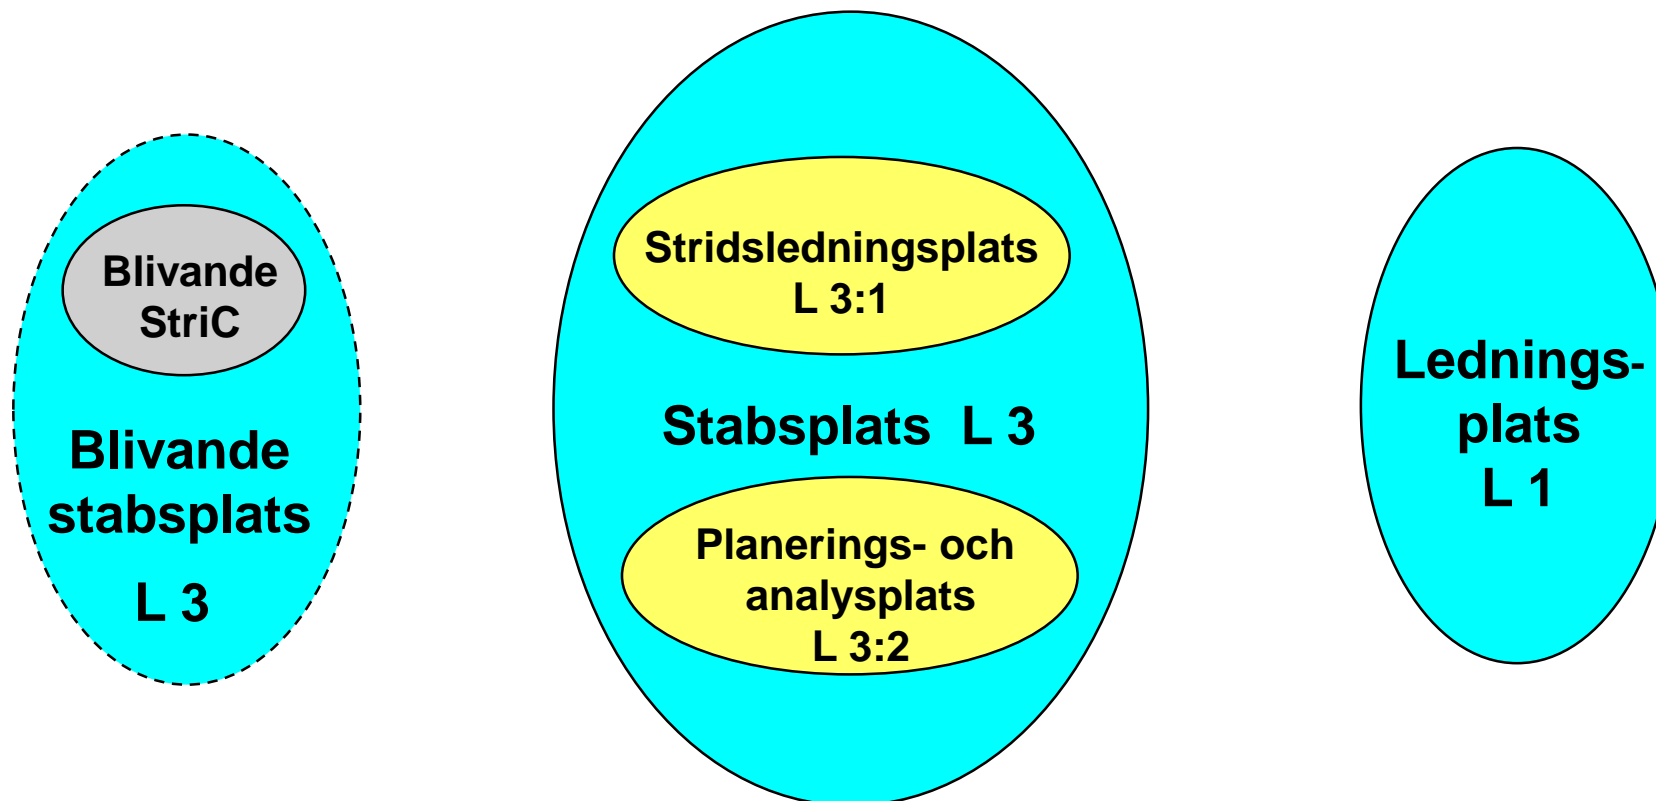

ATLE 02 Ledningsplatser

Divisionens ledningsplatser

Divisionens ledningsplatser

Divisionens ledningsplatser

Divisionens ledningsplatser

Divisionens ledningsplatser

Divisionens ledningsplatser

Divisionens ledningsplatser

Brigadens ledningsplatser

Brigadens ledningsplatser

Brigadens ledningsplatser

Brigadens ledningsplatser

Brigadens ledningsplatser

Stabsplats L 3

Brigadens ledningsplatser

Brigadens ledningsplatser

Artregementets ledningsplatser

*Sätts ej upp i
ATLE 02 !*

Artreg, A 9, ledningsplatser

Artreg, A 9, ledningsplatser

Artreg, A 9, ledningsplatser

Sätts ej upp i
ATLE 02 !

Artreg, A 9, ledningsplatser

Sätts ej upp i
ATLE 02 !

Artreg, A 9, ledningsplatser

*Sätts ej upp i
ATLE 02 !*

Artreg, A 9, ledningsplatser

Sätts ej upp i
ATLE 02 !

Generell Batstabs ledningsplatser

↑
I vissa fall

↑
I vissa fall