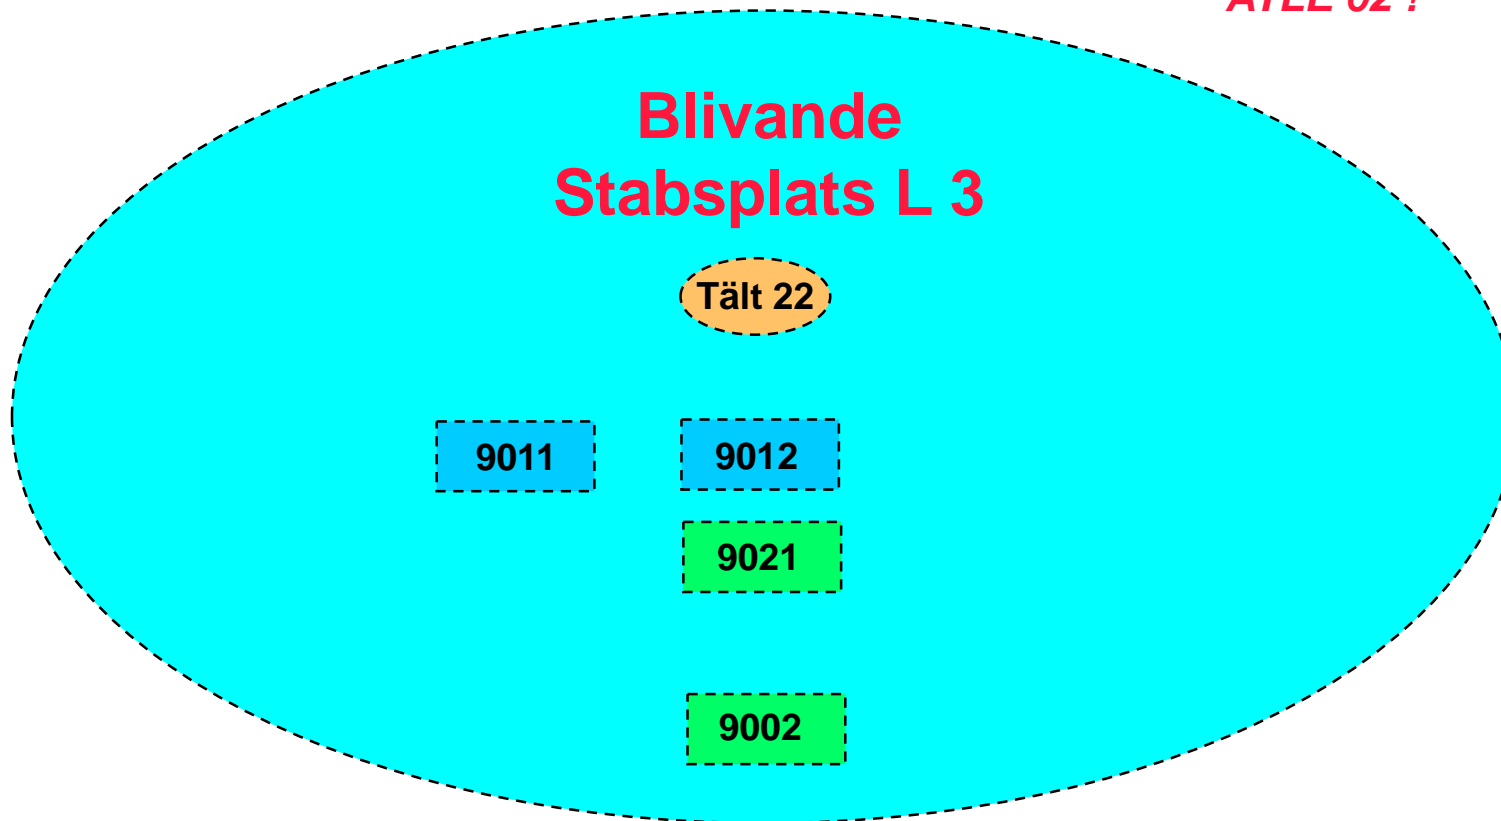

Artregementets ledningsplatser

*Sätts ej upp i
ATLE 02 !*

Artreg, A 9, ledningsplatser

Artreg, A 9, ledningsplatser

Artreg, A 9, ledningsplatser

Sätts ej upp i
ATLE 02 !

Artreg, A 9, ledningsplatser

Sätts ej upp i
ATLE 02 !

Artreg, A 9, ledningsplatser

*Sätts ej upp i
ATLE 02 !*

Artreg, A 9, ledningsplatser

Sätts ej upp i
ATLE 02 !

Generell Batstabs ledningsplatser

↑
I vissa fall

↑
I vissa fall