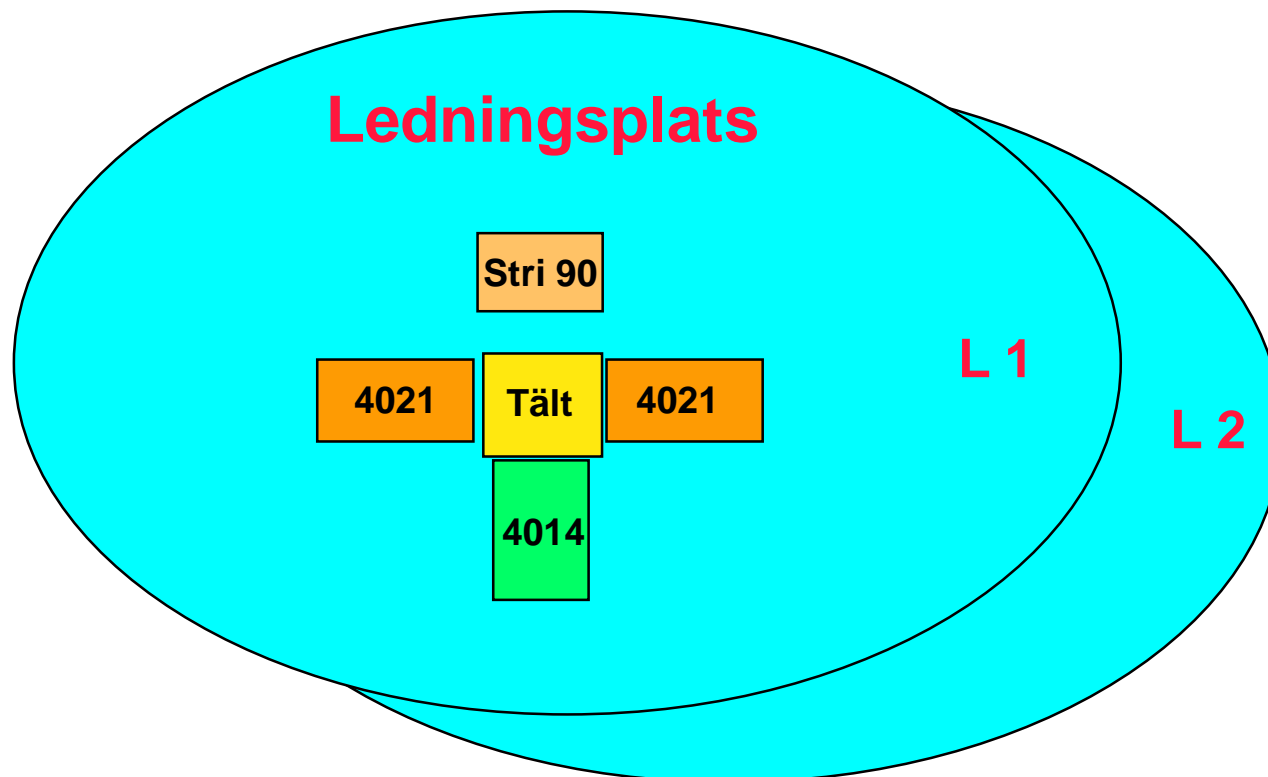

ATLE 02 Ledningsplatser

Divisionens ledningsplatser

Divisionens ledningsplatser

Divisionens ledningsplatser

Divisionens ledningsplatser

Divisionens ledningsplatser

Divisionens ledningsplatser

Divisionens ledningsplatser

Brigadens ledningsplatser

Brigadens ledningsplatser

Brigadens ledningsplatser

Brigadens ledningsplatser

Brigadens ledningsplatser

Stabsplats L 3

Brigadens ledningsplatser

Brigadens ledningsplatser

Artregementets ledningsplatser

*Sätts ej upp i
ATLE 02 !*

Artreg, A 9, ledningsplatser

Artreg, A 9, ledningsplatser

Artreg, A 9, ledningsplatser

Sätts ej upp i
ATLE 02 !

Artreg, A 9, ledningsplatser

Sätts ej upp i
ATLE 02 !

Artreg, A 9, ledningsplatser

*Sätts ej upp i
ATLE 02 !*

Artreg, A 9, ledningsplatser

Sätts ej upp i
ATLE 02 !

Generell Batstabs ledningsplatser

↑
I vissa fall

↑
I vissa fall