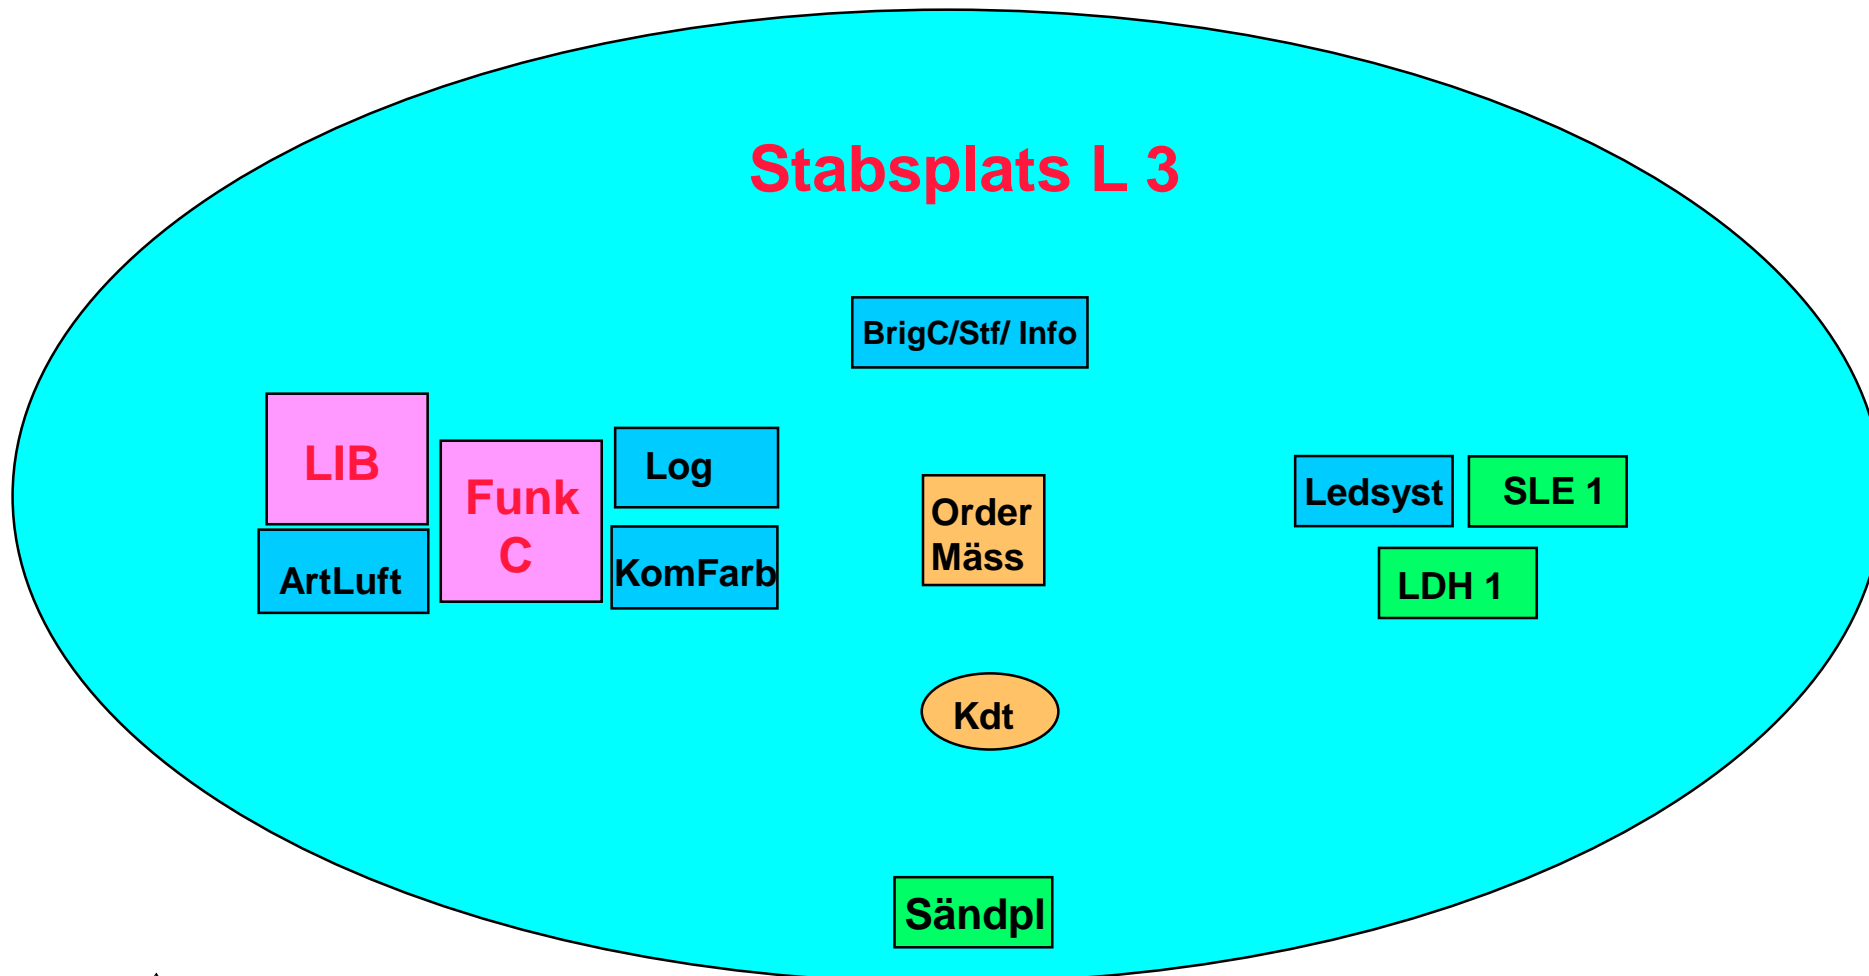

ATLE 02 Ledningsplatser

Divisionens ledningsplatser

Divisionens ledningsplatser

Divisionens ledningsplatser

Divisionens ledningsplatser

Divisionens ledningsplatser

Divisionens ledningsplatser

Divisionens ledningsplatser

Brigadens ledningsplatser

Brigadens ledningsplatser

Brigadens ledningsplatser

Brigadens ledningsplatser

Brigadens ledningsplatser

Stabsplats L 3

Brigadens ledningsplatser

Brigadens ledningsplatser

Artregementets ledningsplatser

*Sätts ej upp i
ATLE 02 !*

Artreg, A 9, ledningsplatser

Artreg, A 9, ledningsplatser

Artreg, A 9, ledningsplatser

Sätts ej upp i
ATLE 02 !

Artreg, A 9, ledningsplatser

Sätts ej upp i
ATLE 02 !

Artreg, A 9, ledningsplatser

*Sätts ej upp i
ATLE 02 !*

Artreg, A 9, ledningsplatser

Sätts ej upp i
ATLE 02 !

Generell Batstabs ledningsplatser

↑
I vissa fall

↑
I vissa fall