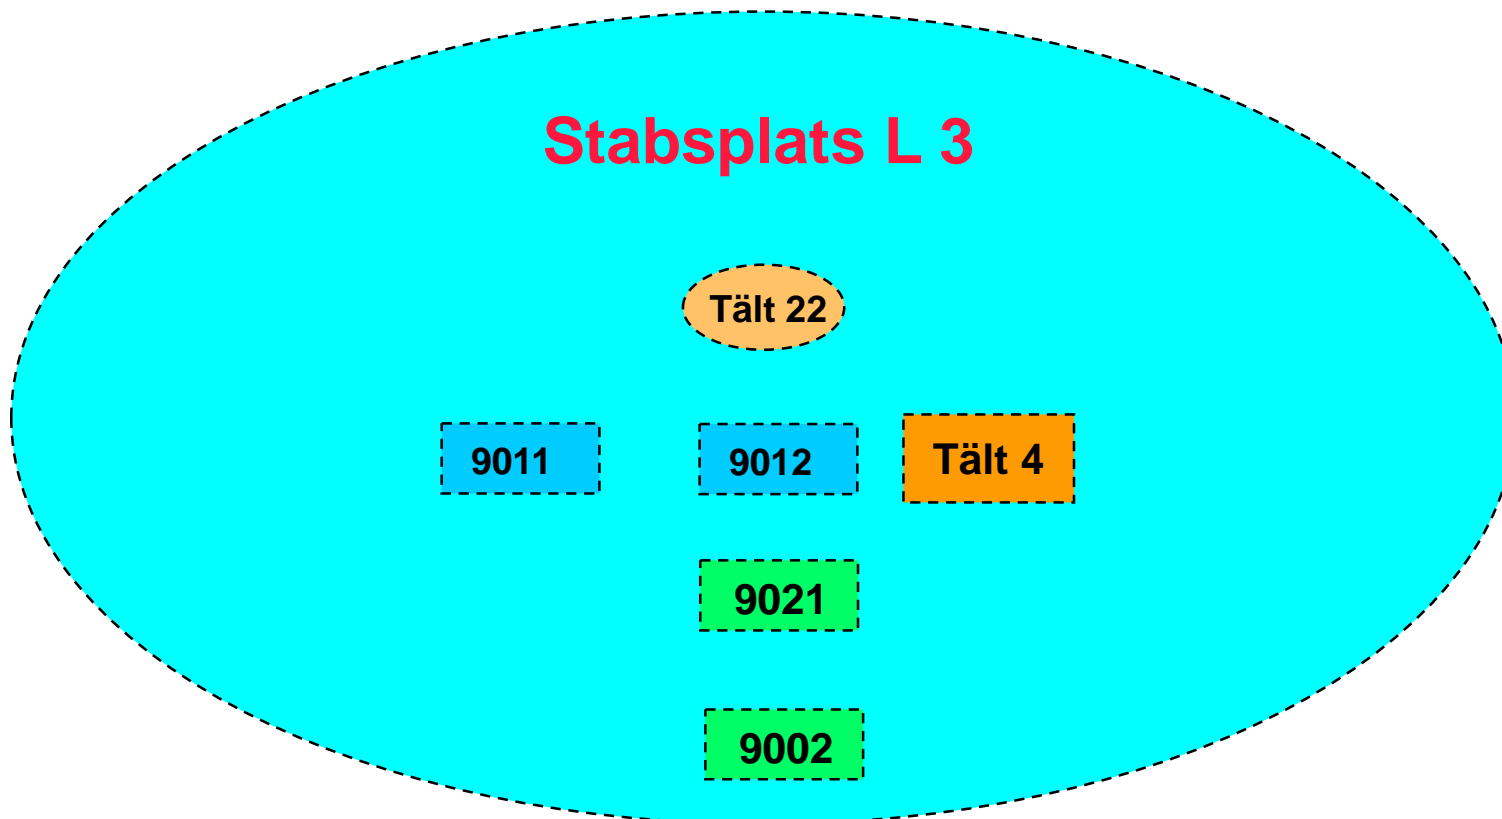

Brigadens ledningsplatser

Brigadens ledningsplatser

Brigadens ledningsplatser

Brigadens ledningsplatser

Brigadens ledningsplatser

Stabsplats L 3

Brigadens ledningsplatser

Brigadens ledningsplatser

Artregementets ledningsplatser

*Sätts ej upp i
ATLE 02 !*

Artreg, A 9, ledningsplatser

Artreg, A 9, ledningsplatser

Artreg, A 9, ledningsplatser

Sätts ej upp i
ATLE 02 !

Artreg, A 9, ledningsplatser

Sätts ej upp i
ATLE 02 !

Artreg, A 9, ledningsplatser

*Sätts ej upp i
ATLE 02 !*

Artreg, A 9, ledningsplatser

Sätts ej upp i
ATLE 02 !

Generell Batstabs ledningsplatser

↑
I vissa fall

↑
I vissa fall