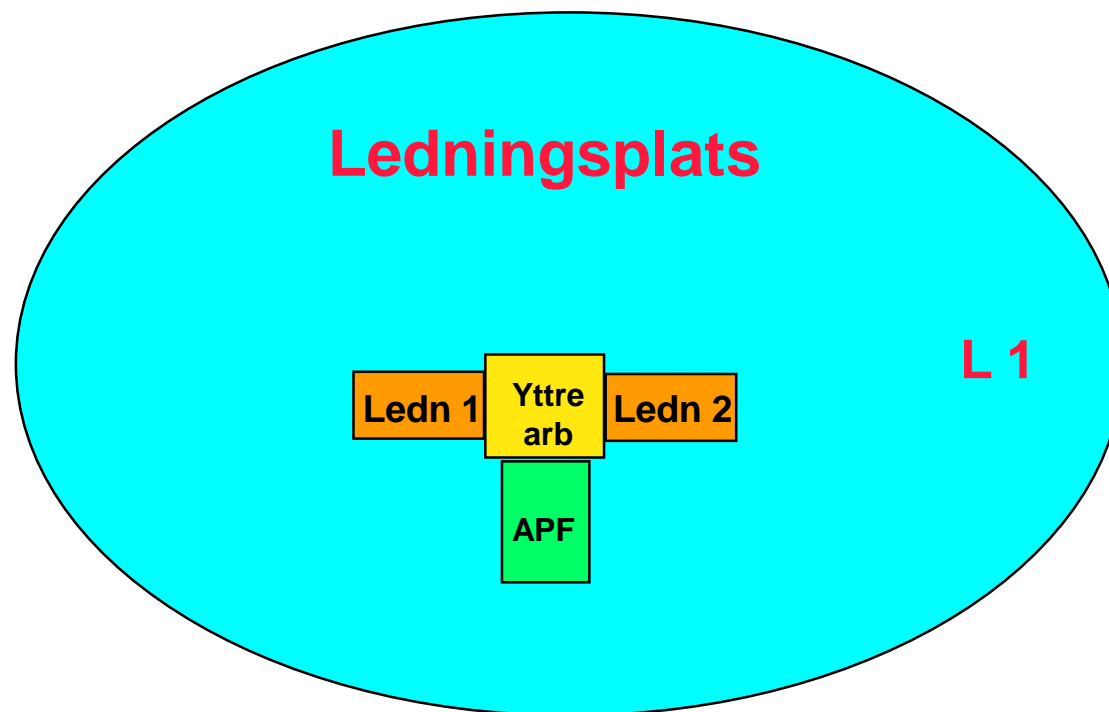

ATLE 02 Ledningsplatser

Divisionens ledningsplatser

Divisionens ledningsplatser

Divisionens ledningsplatser

Divisionens ledningsplatser

Divisionens ledningsplatser

Divisionens ledningsplatser

Divisionens ledningsplatser

Brigadens ledningsplatser

Brigadens ledningsplatser

Brigadens ledningsplatser

Brigadens ledningsplatser

Brigadens ledningsplatser

Stabsplats L 3

Brigadens ledningsplatser

Brigadens ledningsplatser

Artregementets ledningsplatser

*Sätts ej upp i
ATLE 02 !*

Artreg, A 9, ledningsplatser

Artreg, A 9, ledningsplatser

Artreg, A 9, ledningsplatser

Sätts ej upp i
ATLE 02 !

Artreg, A 9, ledningsplatser

Sätts ej upp i
ATLE 02 !

Artreg, A 9, ledningsplatser

*Sätts ej upp i
ATLE 02 !*

Artreg, A 9, ledningsplatser

Sätts ej upp i
ATLE 02 !

Generell Batstabs ledningsplatser

↑
I vissa fall

↑
I vissa fall