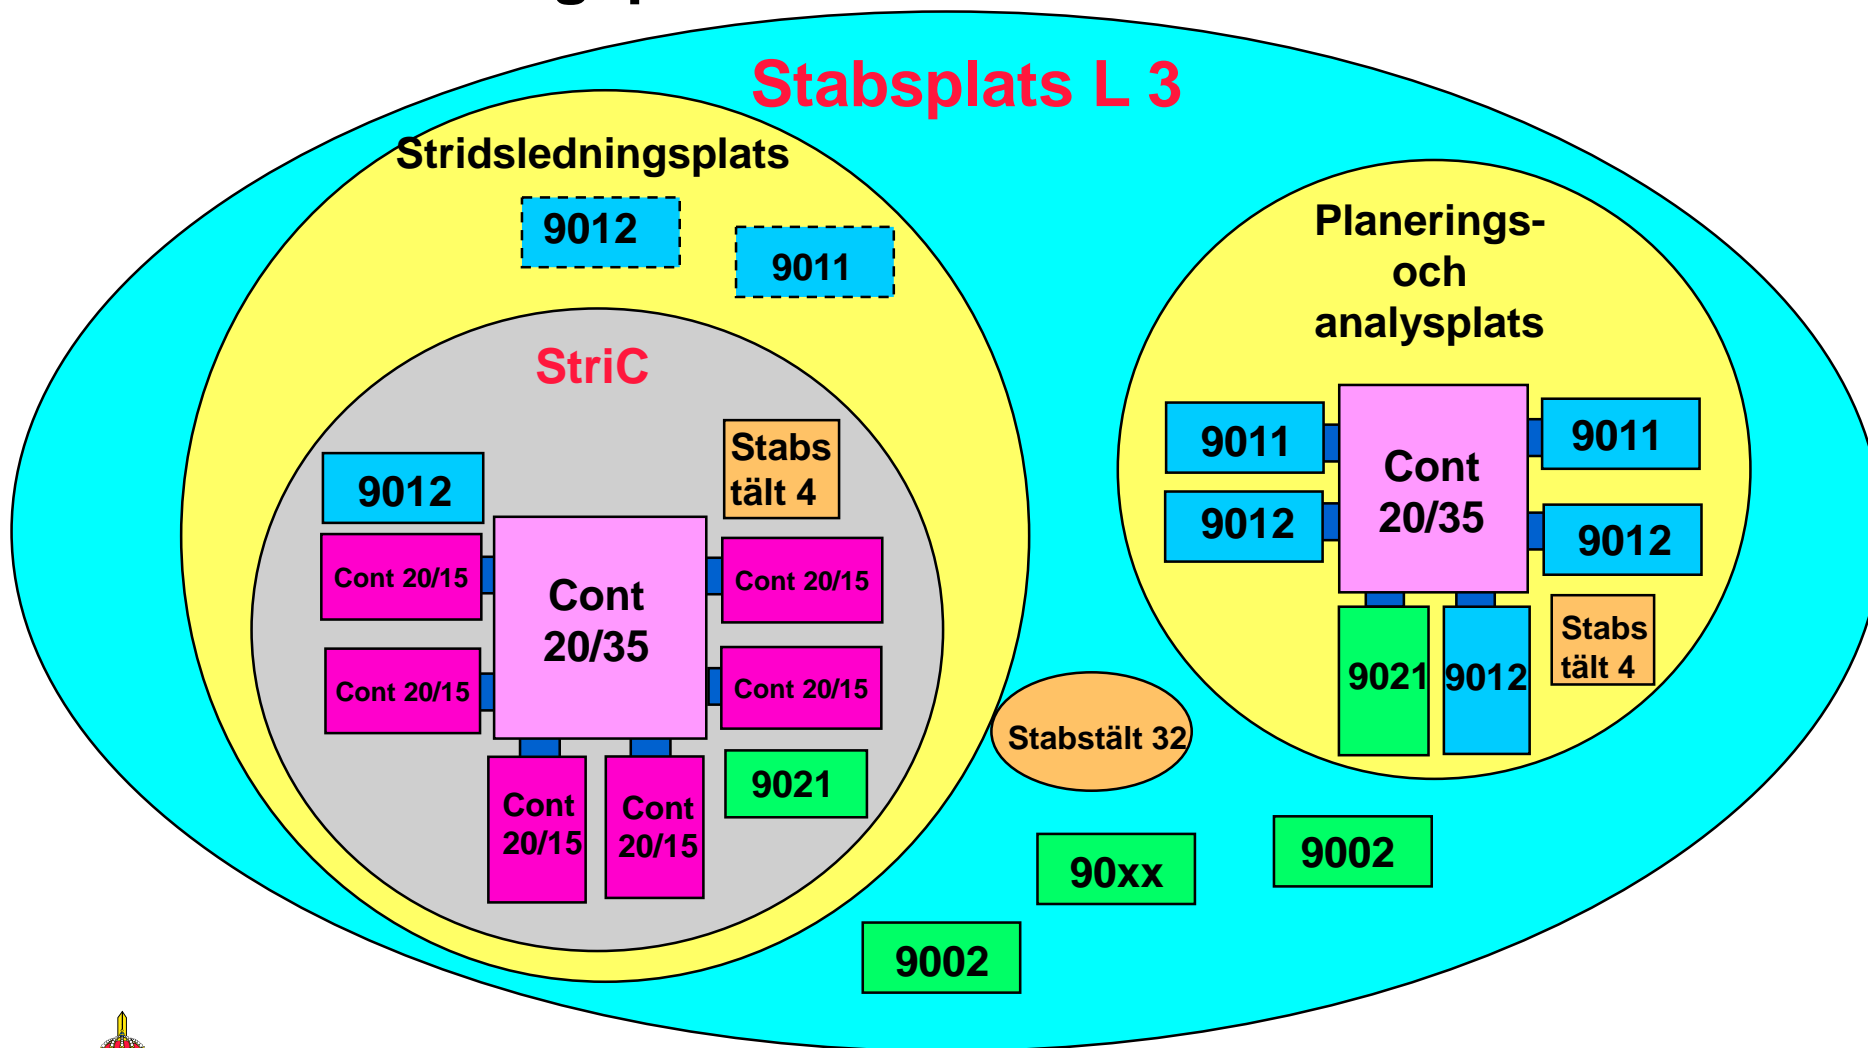

ATLE 02 Ledningsplatser

Divisionens ledningsplatser

Divisionens ledningsplatser

Divisionens ledningsplatser

Divisionens ledningsplatser

Divisionens ledningsplatser

Divisionens ledningsplatser

Divisionens ledningsplatser

Brigadens ledningsplatser

Brigadens ledningsplatser

Brigadens ledningsplatser

Brigadens ledningsplatser

Brigadens ledningsplatser

Stabsplats L 3

Brigadens ledningsplatser

Brigadens ledningsplatser

Artregementets ledningsplatser

*Sätts ej upp i
ATLE 02 !*

Artreg, A 9, ledningsplatser

Artreg, A 9, ledningsplatser

Artreg, A 9, ledningsplatser

Sätts ej upp i
ATLE 02 !

Artreg, A 9, ledningsplatser

Sätts ej upp i
ATLE 02 !

Artreg, A 9, ledningsplatser

*Sätts ej upp i
ATLE 02 !*

Artreg, A 9, ledningsplatser

Sätts ej upp i
ATLE 02 !

Generell Batstabs ledningsplatser

↑
I vissa fall

↑
I vissa fall