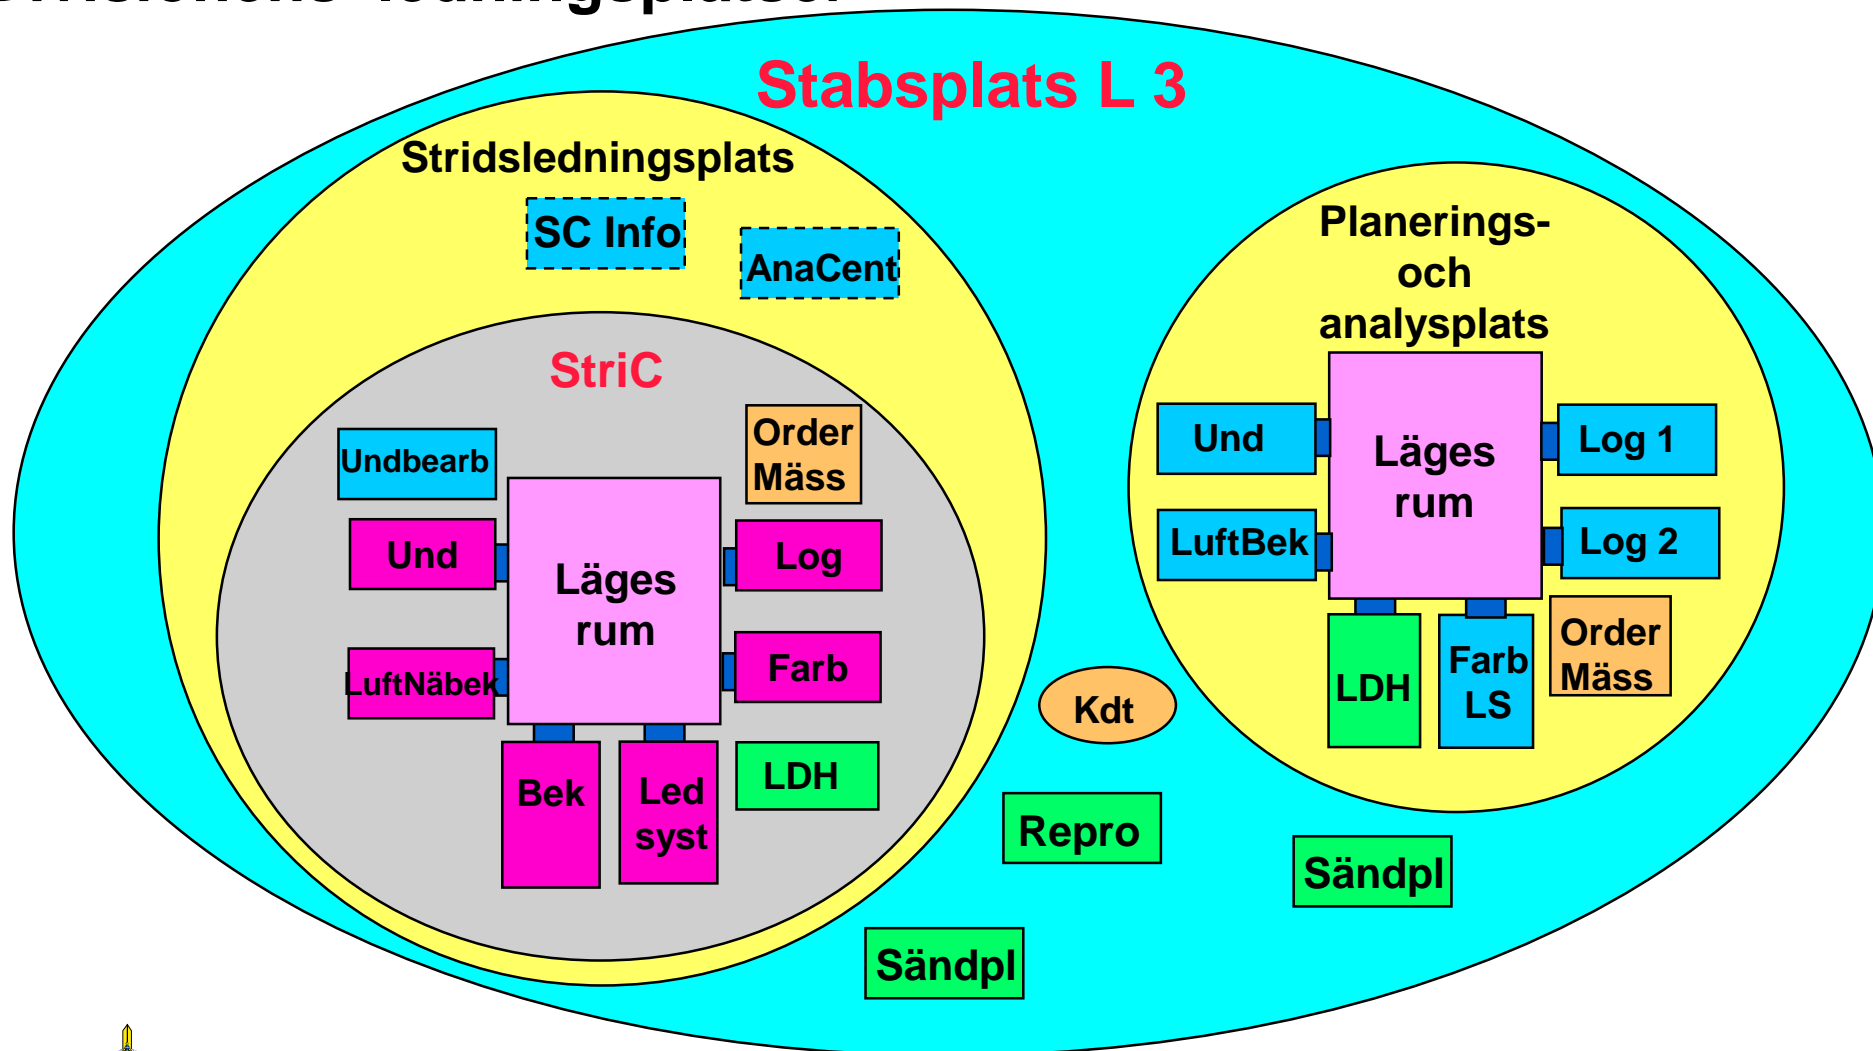

ATLE 02 Ledningsplatser

Divisionens ledningsplatser

Divisionens ledningsplatser

Divisionens ledningsplatser

Divisionens ledningsplatser

Divisionens ledningsplatser

Divisionens ledningsplatser

Divisionens ledningsplatser

Brigadens ledningsplatser

Brigadens ledningsplatser

Brigadens ledningsplatser

Brigadens ledningsplatser

Brigadens ledningsplatser

Stabsplats L 3

Brigadens ledningsplatser

Brigadens ledningsplatser

Artregementets ledningsplatser

*Sätts ej upp i
ATLE 02 !*

Artreg, A 9, ledningsplatser

Artreg, A 9, ledningsplatser

Artreg, A 9, ledningsplatser

Sätts ej upp i
ATLE 02 !

Artreg, A 9, ledningsplatser

Sätts ej upp i
ATLE 02 !

Artreg, A 9, ledningsplatser

*Sätts ej upp i
ATLE 02 !*

Artreg, A 9, ledningsplatser

Sätts ej upp i
ATLE 02 !

Generell Batstabs ledningsplatser

↑
I vissa fall

↑
I vissa fall