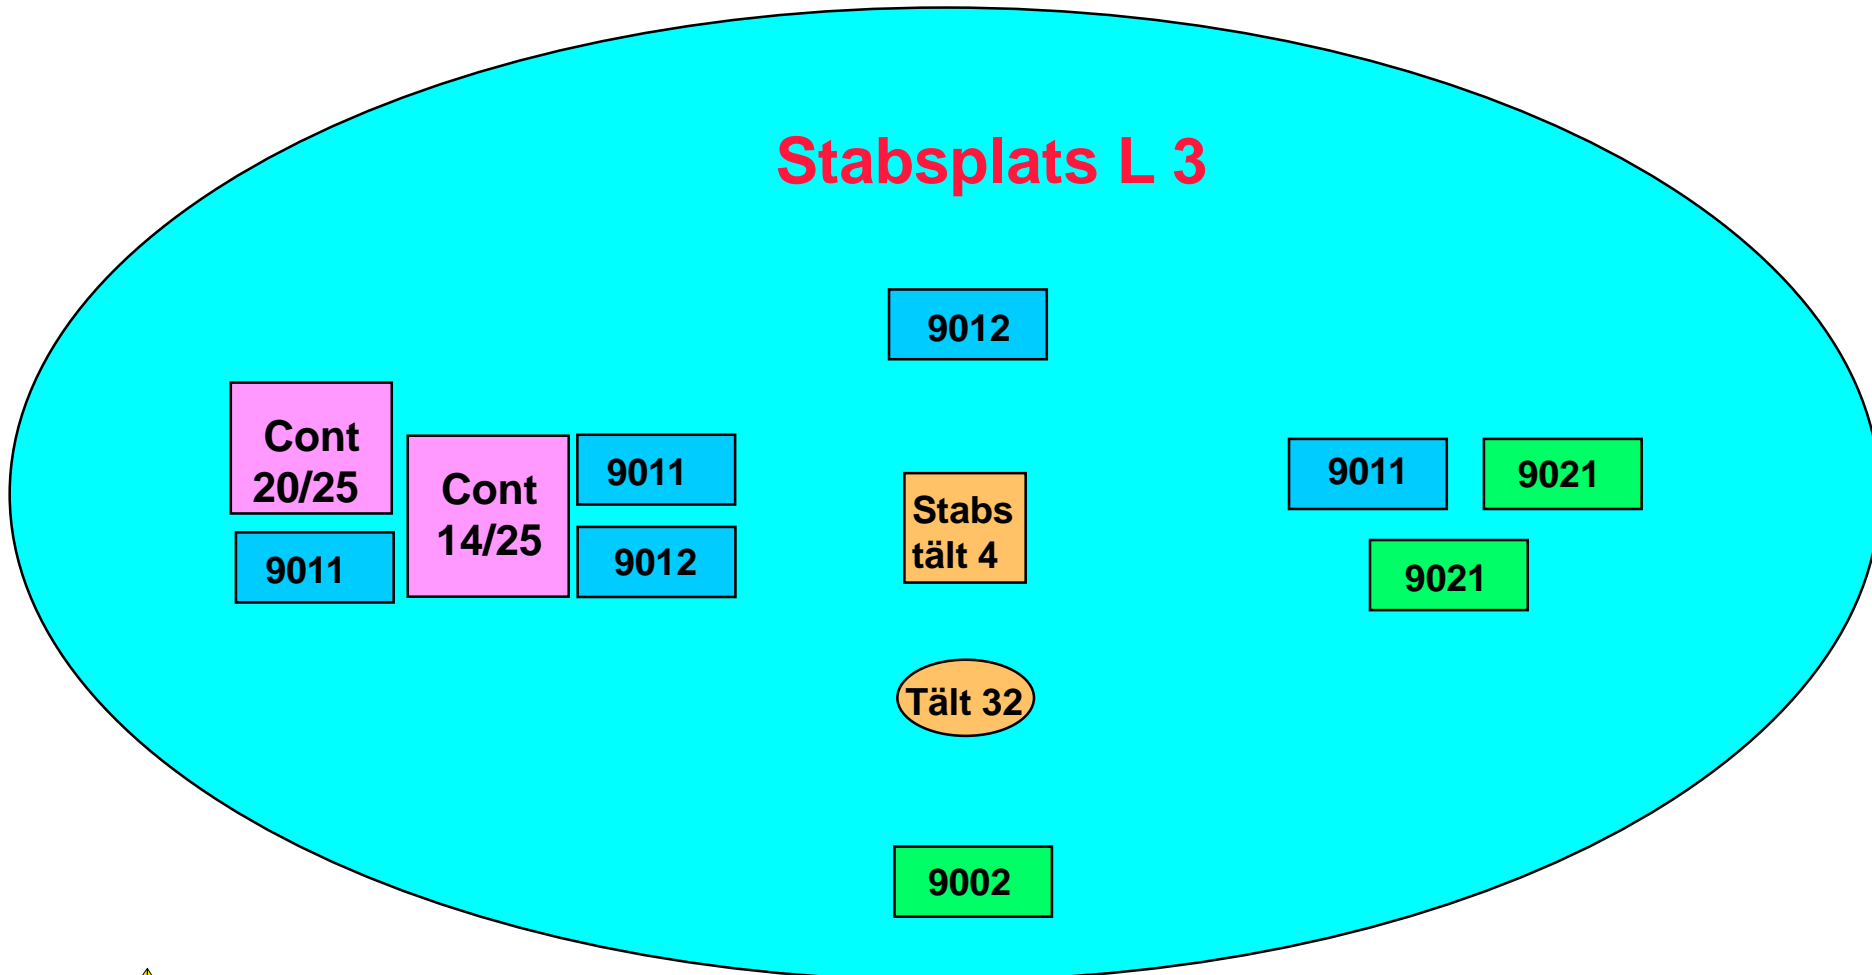

ATLE 02 Ledningsplatser

Divisionens ledningsplatser

Divisionens ledningsplatser

Divisionens ledningsplatser

Divisionens ledningsplatser

Divisionens ledningsplatser

Divisionens ledningsplatser

Divisionens ledningsplatser

Brigadens ledningsplatser

Brigadens ledningsplatser

Brigadens ledningsplatser

Brigadens ledningsplatser

Brigadens ledningsplatser

Stabsplats L 3

Brigadens ledningsplatser

Brigadens ledningsplatser

Artregementets ledningsplatser

*Sätts ej upp i
ATLE 02 !*

Artreg, A 9, ledningsplatser

Artreg, A 9, ledningsplatser

Artreg, A 9, ledningsplatser

Sätts ej upp i
ATLE 02 !

Artreg, A 9, ledningsplatser

Sätts ej upp i
ATLE 02 !

Artreg, A 9, ledningsplatser

*Sätts ej upp i
ATLE 02 !*

Artreg, A 9, ledningsplatser

Sätts ej upp i
ATLE 02 !

Generell Batstabs ledningsplatser

↑
I vissa fall

↑
I vissa fall