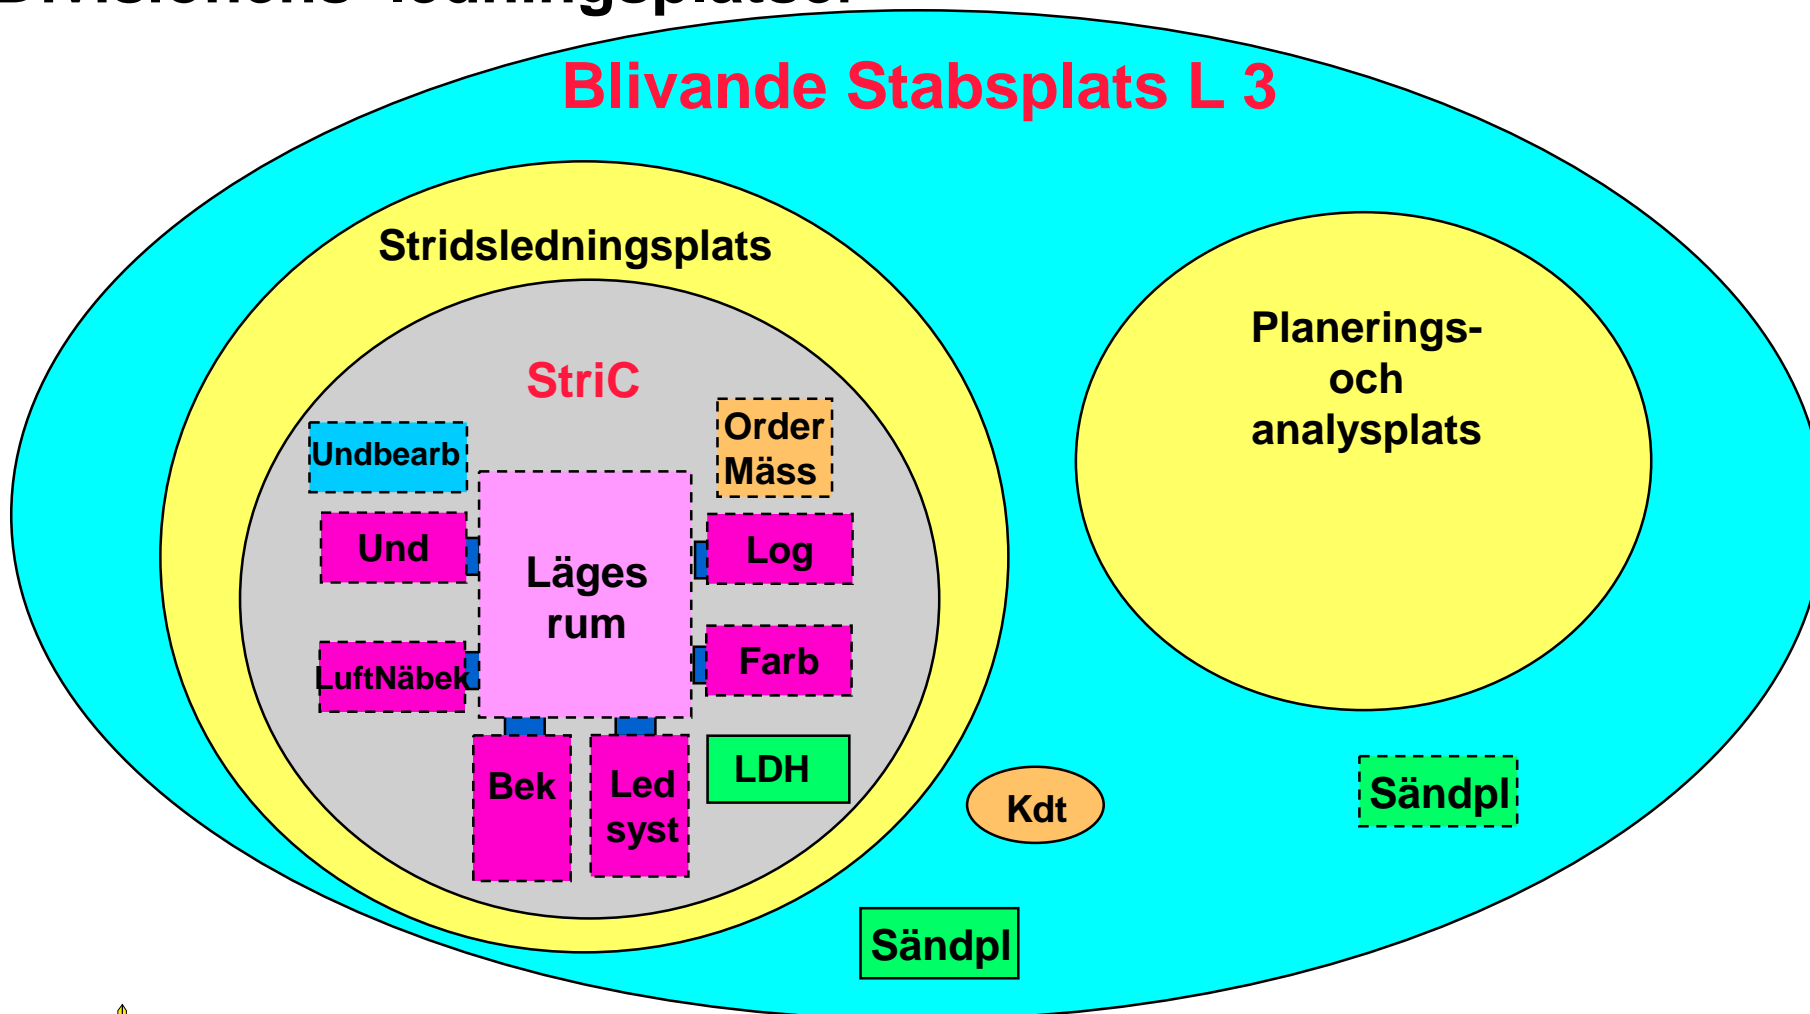

ATLE 02 Ledningsplatser

Divisionens ledningsplatser

Divisionens ledningsplatser

Divisionens ledningsplatser

Divisionens ledningsplatser

Divisionens ledningsplatser

Divisionens ledningsplatser

Divisionens ledningsplatser

Brigadens ledningsplatser

Brigadens ledningsplatser

Brigadens ledningsplatser

Brigadens ledningsplatser

Brigadens ledningsplatser

Stabsplats L 3

Brigadens ledningsplatser

Brigadens ledningsplatser

Artregementets ledningsplatser

*Sätts ej upp i
ATLE 02 !*

Artreg, A 9, ledningsplatser

Artreg, A 9, ledningsplatser

Artreg, A 9, ledningsplatser

Sätts ej upp i
ATLE 02 !

Artreg, A 9, ledningsplatser

Sätts ej upp i
ATLE 02 !

Artreg, A 9, ledningsplatser

*Sätts ej upp i
ATLE 02 !*

Artreg, A 9, ledningsplatser

Sätts ej upp i
ATLE 02 !

Generell Batstabs ledningsplatser

↑
I vissa fall

↑
I vissa fall