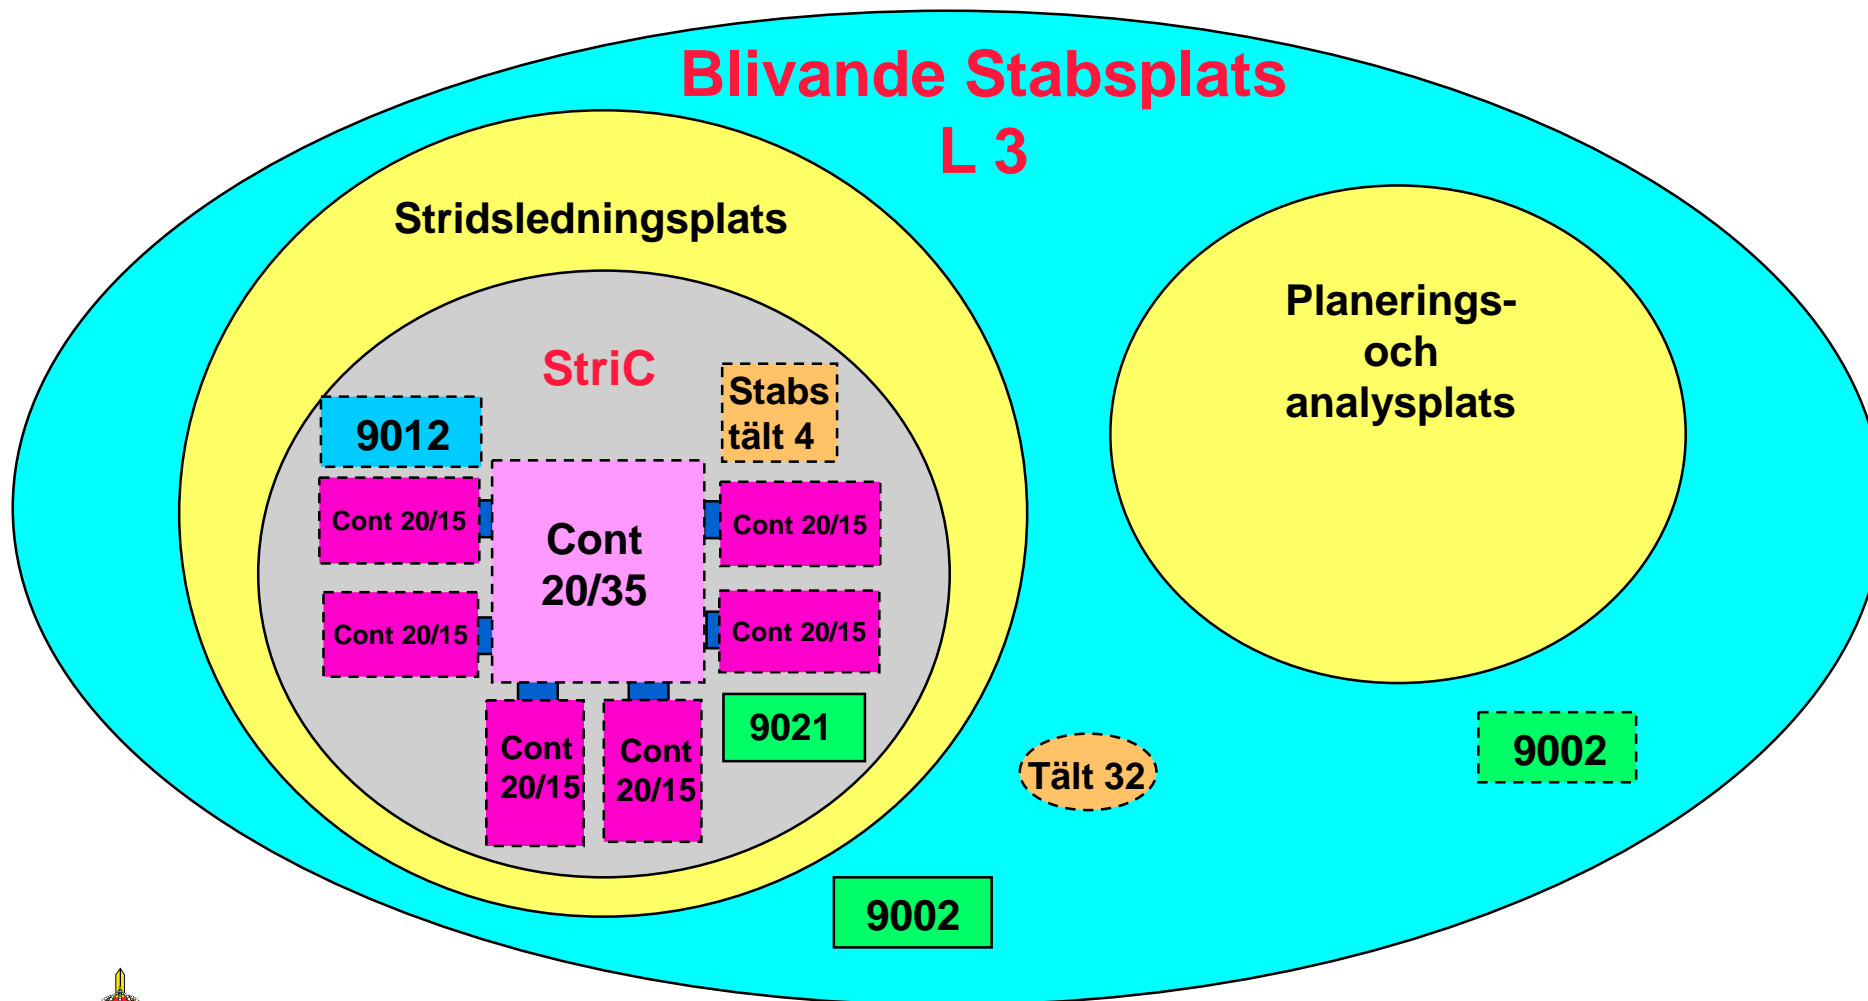

ATLE 02 Ledningsplatser

Divisionens ledningsplatser

Divisionens ledningsplatser

Divisionens ledningsplatser

Divisionens ledningsplatser

Divisionens ledningsplatser

Divisionens ledningsplatser

Divisionens ledningsplatser

Brigadens ledningsplatser

Brigadens ledningsplatser

Brigadens ledningsplatser

Brigadens ledningsplatser

Brigadens ledningsplatser

Stabsplats L 3

Brigadens ledningsplatser

Brigadens ledningsplatser

Artregementets ledningsplatser

*Sätts ej upp i
ATLE 02 !*

Artreg, A 9, ledningsplatser

Artreg, A 9, ledningsplatser

Artreg, A 9, ledningsplatser

Sätts ej upp i
ATLE 02 !

Artreg, A 9, ledningsplatser

Sätts ej upp i
ATLE 02 !