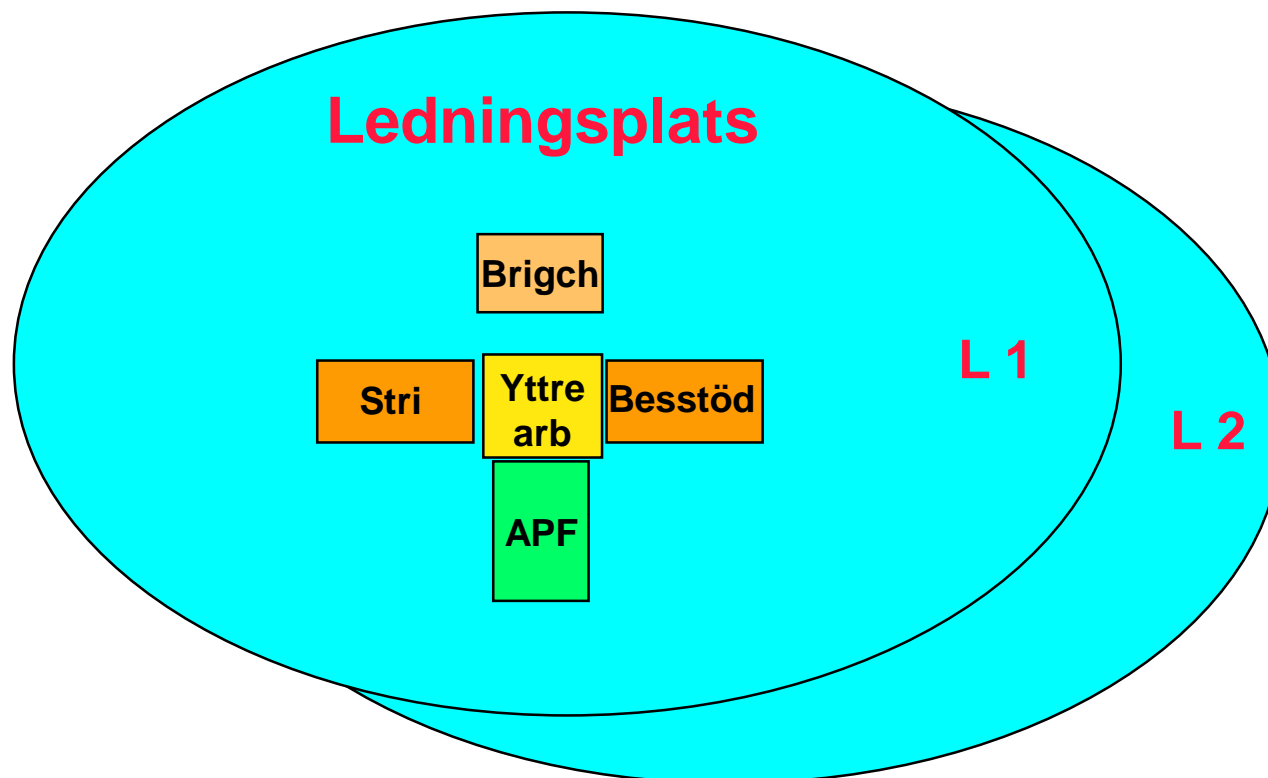

ATLE 02 Ledningsplatser

Divisionens ledningsplatser

Divisionens ledningsplatser

Divisionens ledningsplatser

Divisionens ledningsplatser

Divisionens ledningsplatser

Divisionens ledningsplatser

Divisionens ledningsplatser

Brigadens ledningsplatser

Brigadens ledningsplatser

Brigadens ledningsplatser

Brigadens ledningsplatser

Brigadens ledningsplatser

Stabsplats L 3

Brigadens ledningsplatser

Brigadens ledningsplatser

Artregementets ledningsplatser

*Sätts ej upp i
ATLE 02 !*

Artreg, A 9, ledningsplatser

Artreg, A 9, ledningsplatser

Artreg, A 9, ledningsplatser

Sätts ej upp i
ATLE 02 !

Artreg, A 9, ledningsplatser

Sätts ej upp i
ATLE 02 !

Artreg, A 9, ledningsplatser

*Sätts ej upp i
ATLE 02 !*

Artreg, A 9, ledningsplatser

Sätts ej upp i
ATLE 02 !

Generell Batstabs ledningsplatser

↑
I vissa fall

↑
I vissa fall