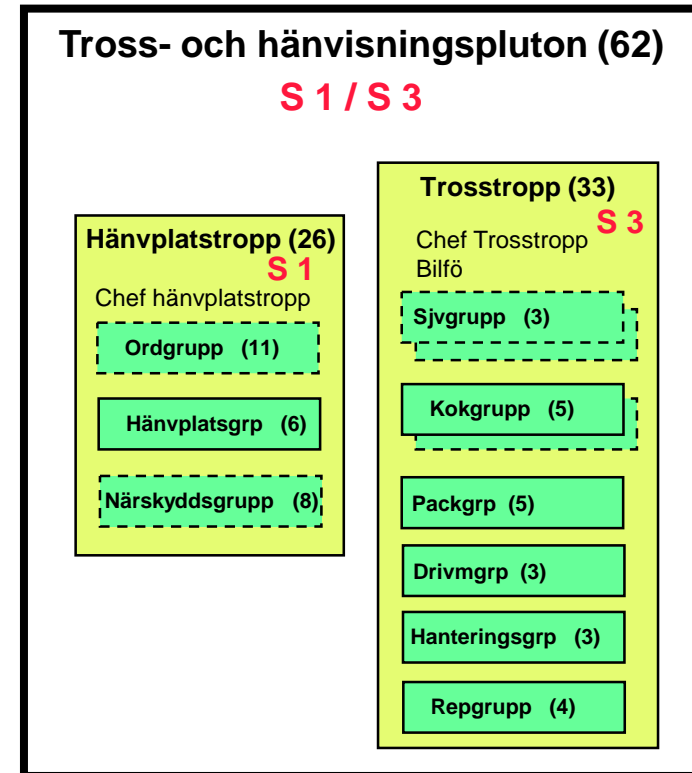

ATLE 02 - Divisionsledningsbataljon (917)

Chef divisionsledningsbataljon
Stf chef divisionsledningsbataljon

1. Divstabskomp 1 (274) S 1

Kompanichef
Kompanichef stf

Chefsgrupp (5)

X) S 3 en för P&A !

2. Stabspluton P/A (57)

S 3

Chefsgrupp (4)

Stabspltropp (26)

Chefsgrupp (3)

Sambandsgrp (5)
LDH-hytt 9021Stabsplgrp 20/35 (3)
Cont 20/35Stabsplgrp 20/15 (5)
Stabshytt 9011+9012Stabsplgrp 20/15 (5)
Stabshytt 9011
2 Stabshytt 9012