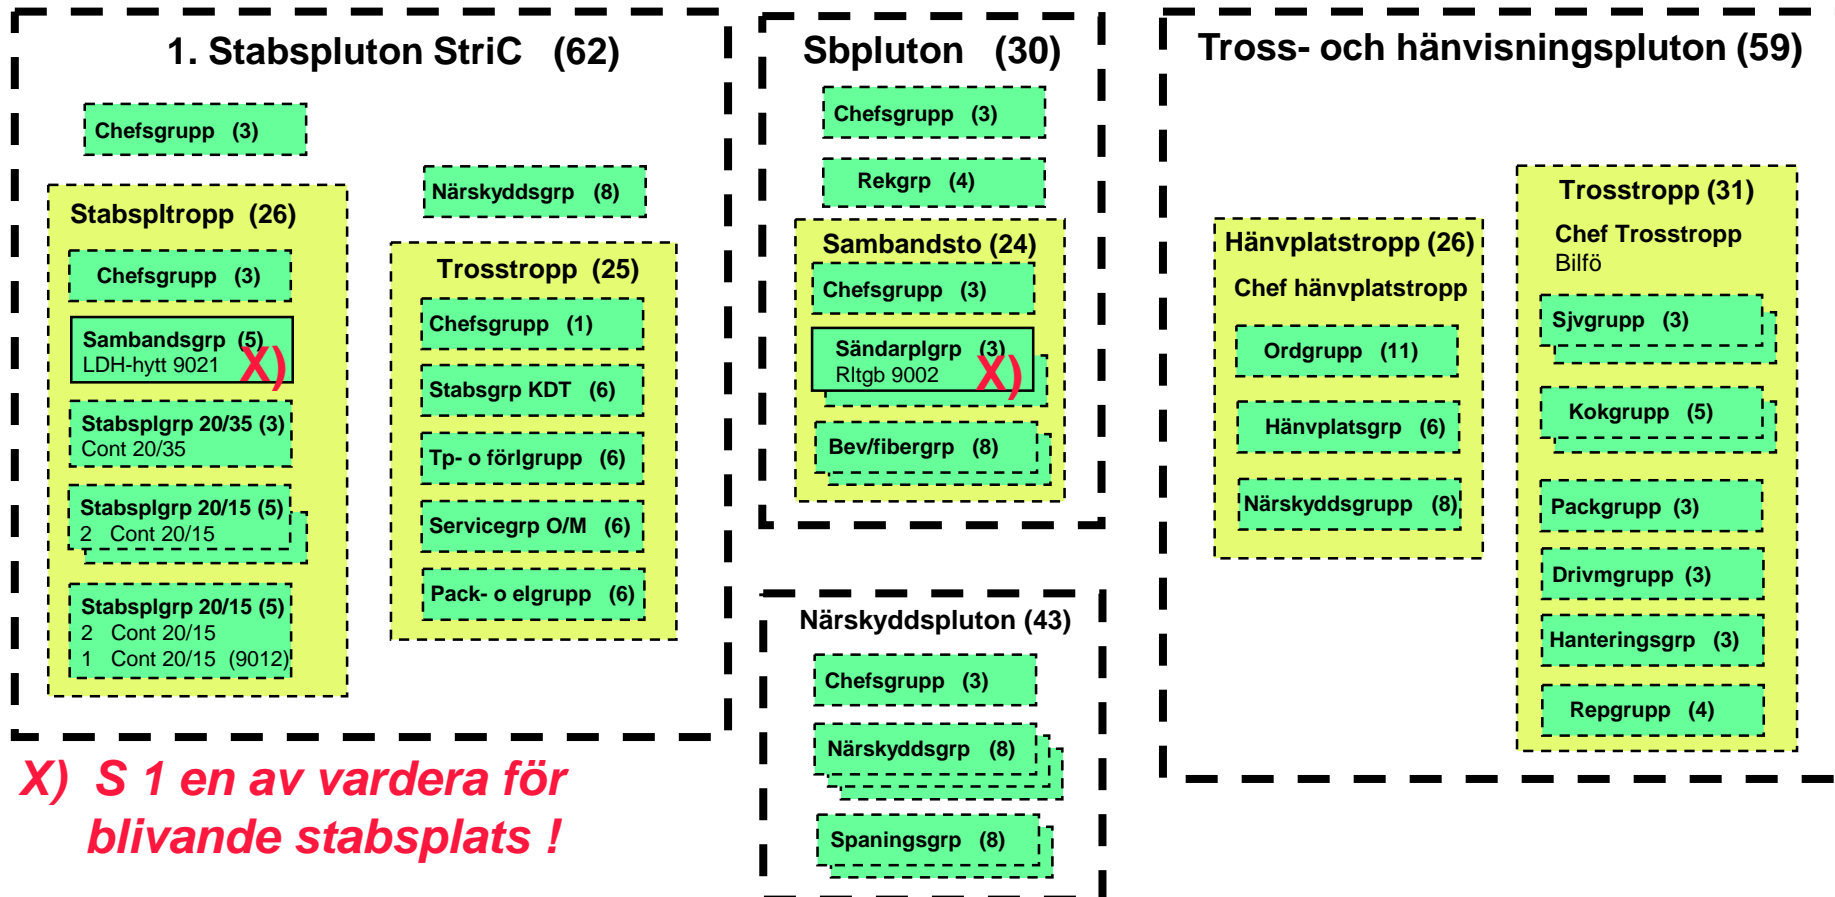

1. Divstabskomp 2 (201)

Kompanichef
Kompanichef stf

Chefsgrupp (5)

**Endast vissa sambandsdelar
sätts upp i ATLE 02 !**

**X) S 1 en av vardera för
blivande stabsplats !**