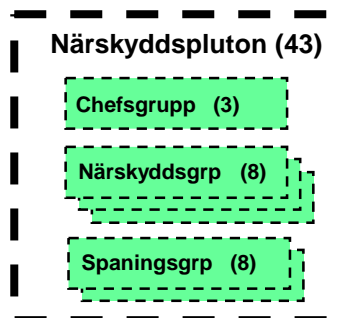

ATLE 02 - Divisionsledningsbataljon (917)

Chef divisionsledningsbataljon
Stf chef divisionsledningsbataljon

1. Divstabskomp 1 (274) S 1

Kompanichef
Kompanichef stf

Chefsgrupp (5)

X) S 3 en för P&A !

2. Stabspluton P/A (57)

S 3

Chefsgrupp (4)

Stabspltropp (26)

Chefsgrupp (3)

Sambandsgrp (5)
LDH-hytt 9021Stabsplgrp 20/35 (3)
Cont 20/35Stabsplgrp 20/15 (5)
Stabshytt 9011+9012Stabsplgrp 20/15 (5)
Stabshytt 9011
2 Stabshytt 9012