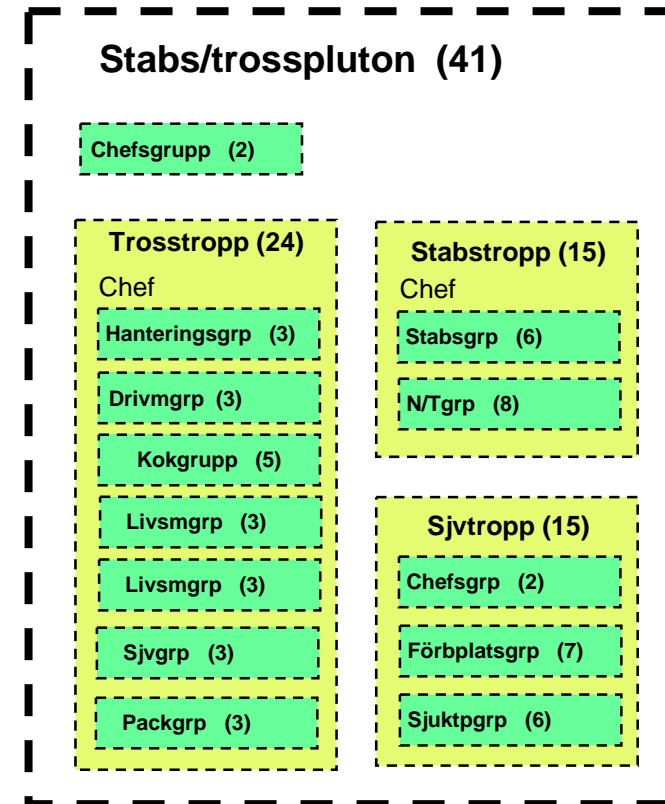

Trosstropp (28)

Chefsgrupp (3)

1. Stabstpgroup (3)
~~1 Pbv 401~~1. Stabstpgroup (3)
~~1 Pbv 401~~

Sjvgrupp (3)

Trossgrupp (8)

Närskyddsgrp (8)
1 Pbv 401*I ATLE 02 används 3021 och 3024*

1. Divstabskomp 2 (201)

Kompanichef
Kompanichef stf

Chefsgrupp (5)

**Endast vissa sambandsdelar
sätts upp i ATLE 02 !**

**X) S 1 en av vardera för
blivande stabsplats !**

Batstabskomp (156) S 1 / S 3

Chefsgrp (3)

Telesystemkomp (199) S 1 / S 3