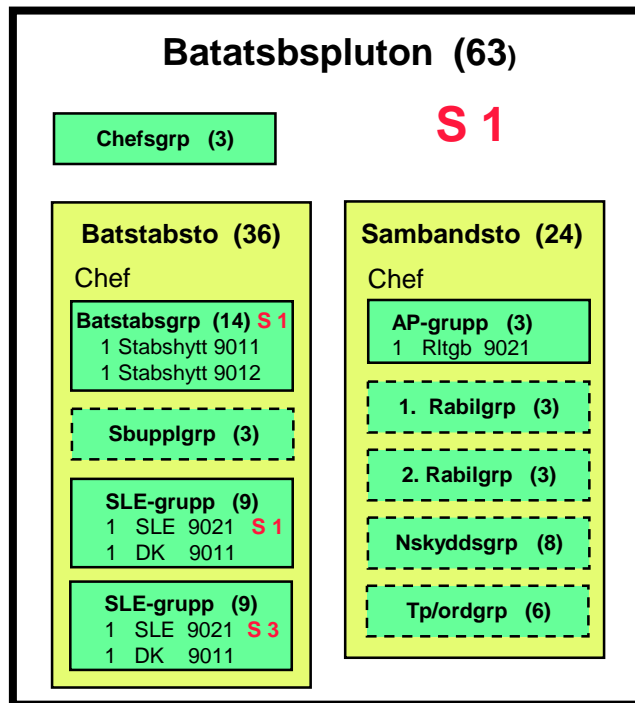

Trosstropp (28)

Chefsgrupp (3)

1. Stabstpgroup (3)
~~1 Pbv 401~~1. Stabstpgroup (3)
~~1 Pbv 401~~

Sjvgrupp (3)

Trossgrupp (8)

Närskyddsgrp (8)
1 Pbv 401*I ATLE 02 används 3021 och 3024*

1. Divstabskomp 2 (201)

Kompanichef
Kompanichef stf

Chefsgrupp (5)

**Endast vissa sambandsdelar
sätts upp i ATLE 02 !**

**X) S 1 en av vardera för
blivande stabsplats !**

Batstabskomp (156) S 1 / S 3

Chefsgrp (3)

Telesystemkomp (199) S 1 / S 3