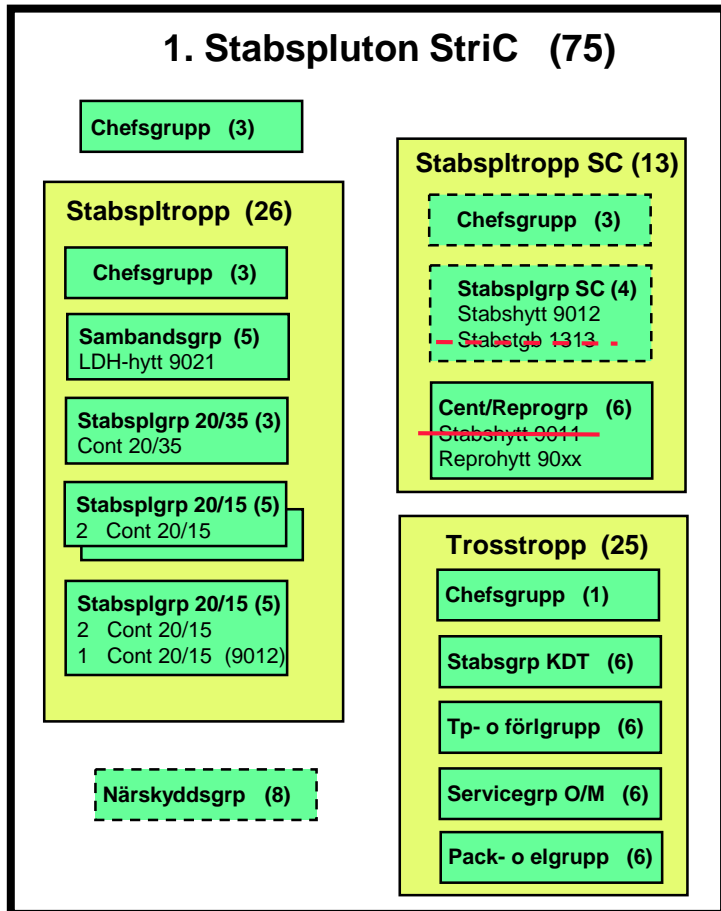

ATLE 02 - Divisionsledningsbataljon (917)

Chef divisionsledningsbataljon
Stf chef divisionsledningsbataljon

1. Divstabskomp 1 (274) S 1

Kompanichef
Kompanichef stf

Chefsgrupp (5)

X) S 3 en för P&A !

2. Stabspluton P/A (57)

S 3

Chefsgrupp (4)

Stabspltropp (26)

Chefsgrupp (3)

Sambandsgrp (5)
LDH-hytt 9021Stabsplgrp 20/35 (3)
Cont 20/35Stabsplgrp 20/15 (5)
Stabshytt 9011+9012Stabsplgrp 20/15 (5)
Stabshytt 9011
2 Stabshytt 9012

Närskyddsgrp (8)

Trosstropp (19)

Chefsgrupp (1)

Tp- o förlgrupp (6)

Servicegrp O/M (6)

Pack- o elgrupp (6)

1. Divledningspluton (75) **S 1**

Chefsgrupp (5)