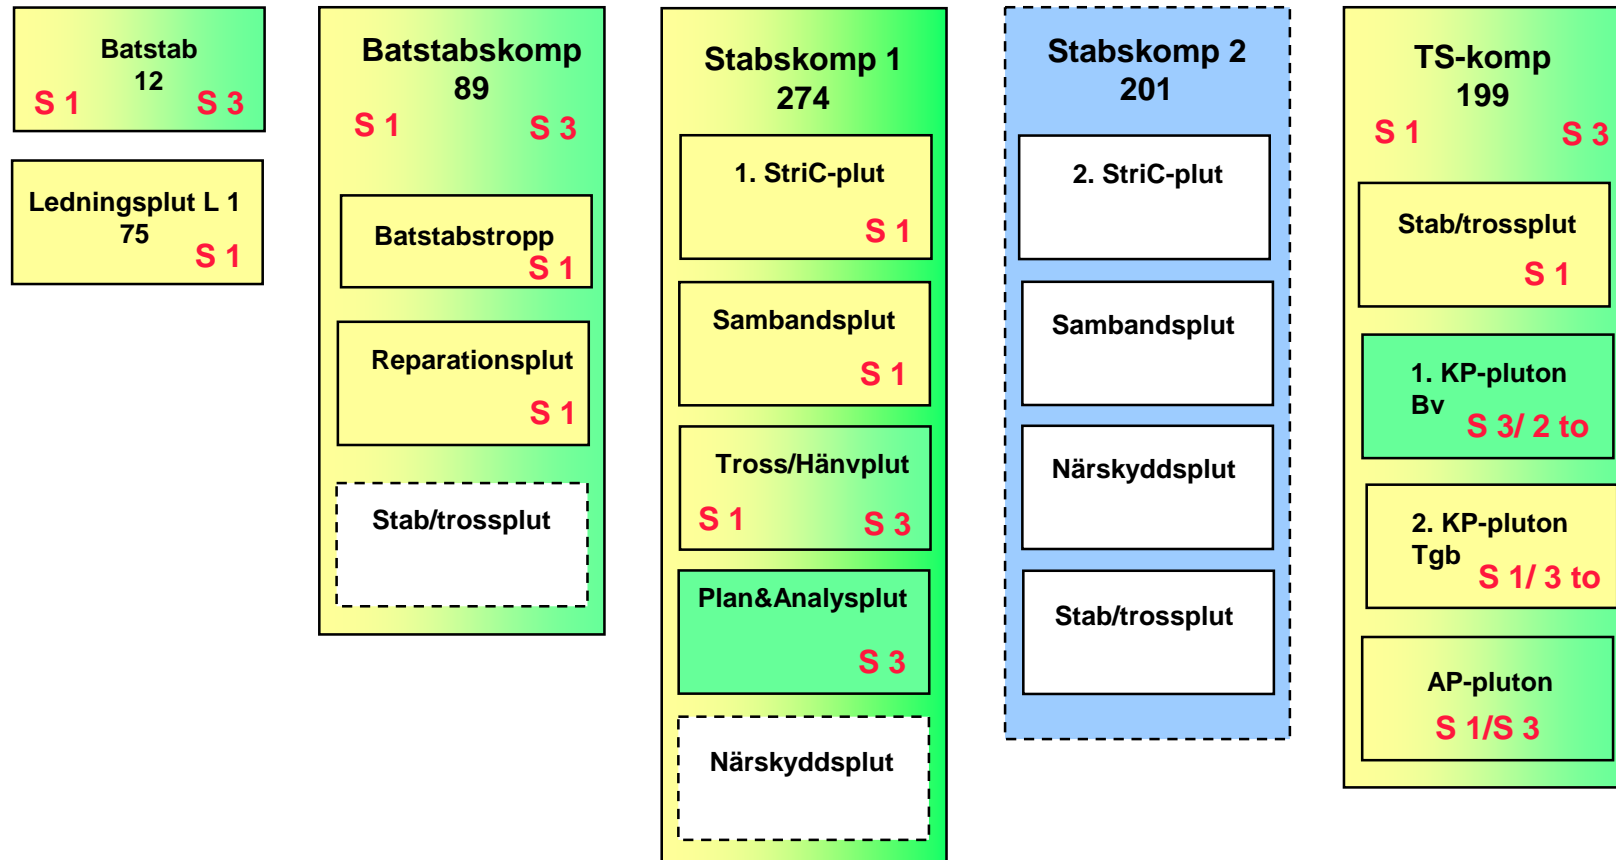

ATLE 02 - Divisionsledningsbataljon (917)

Chef divisionsledningsbataljon
Stf chef divisionsledningsbataljon

1. Divstabskomp 1 (274) S 1

Kompanichef
Kompanichef stf

Chefsgrupp (5)

X) S 3 en för P&A !

2. Stabspluton P/A (57)

S 3

Chefsgrupp (4)

Stabspltropp (26)

Chefsgrupp (3)

Sambandsgrp (5)
LDH-hytt 9021Stabsplgrp 20/35 (3)
Cont 20/35Stabsplgrp 20/15 (5)
Stabshytt 9011+9012Stabsplgrp 20/15 (5)
Stabshytt 9011
2 Stabshytt 9012

Närskyddsgrp (8)

Trosstropp (19)

Chefsgrupp (1)

Tp- o förlgrupp (6)

Servicegrp O/M (6)

Pack- o elgrupp (6)

1. Divledningspluton (75) **S 1**

Chefsgrupp (5)