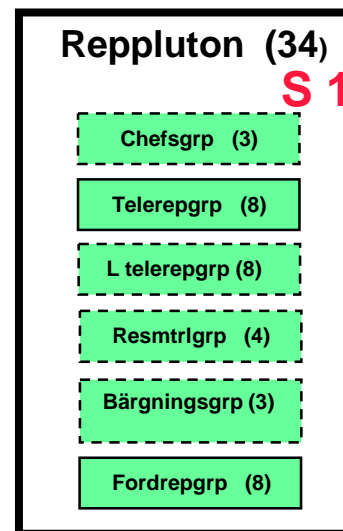

Trosstropp (28)

Chefsgrupp (3)

1. Stabstpgroup (3)
~~1 Pbv 401~~1. Stabstpgroup (3)
~~1 Pbv 401~~

Sjvgrupp (3)

Trossgrupp (8)

Närskyddsgrp (8)
1 Pbv 401*I ATLE 02 används 3021 och 3024*

1. Divstabskomp 2 (201)

Kompanichef
Kompanichef stf

Chefsgrupp (5)

**Endast vissa sambandsdelar
sätts upp i ATLE 02 !**

**X) S 1 en av vardera för
blivande stabsplats !**

Batstabskomp (156) S 1 / S 3

Chefsgrp (3)

Telesystemkomp (199) S 1 / S 3