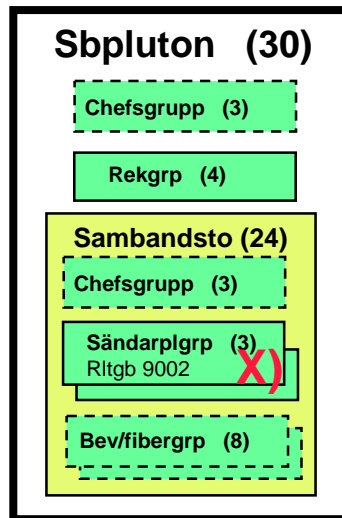

ATLE 02 - Divisionsledningsbataljon (917)

Chef divisionsledningsbataljon
Stf chef divisionsledningsbataljon

1. Divstabskomp 1 (274) S 1

Kompanichef
Kompanichef stf

Chefsgrupp (5)

X) S 3 en för P&A !

2. Stabspluton P/A (57)

S 3

Chefsgrupp (4)

Stabspltropp (26)

Chefsgrupp (3)

Sambandsgrp (5)
LDH-hytt 9021Stabsplgrp 20/35 (3)
Cont 20/35Stabsplgrp 20/15 (5)
Stabshytt 9011+9012Stabsplgrp 20/15 (5)
Stabshytt 9011
2 Stabshytt 9012