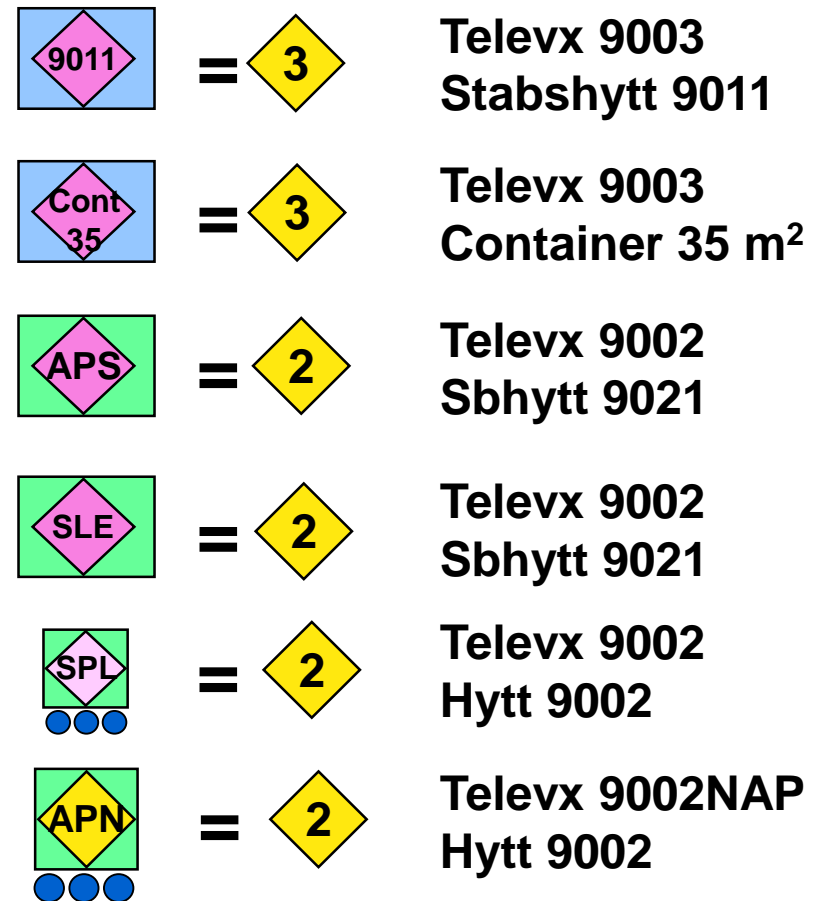

# ATLE 01 - TS 9000 försöksstruktur

## Teckenförklaring