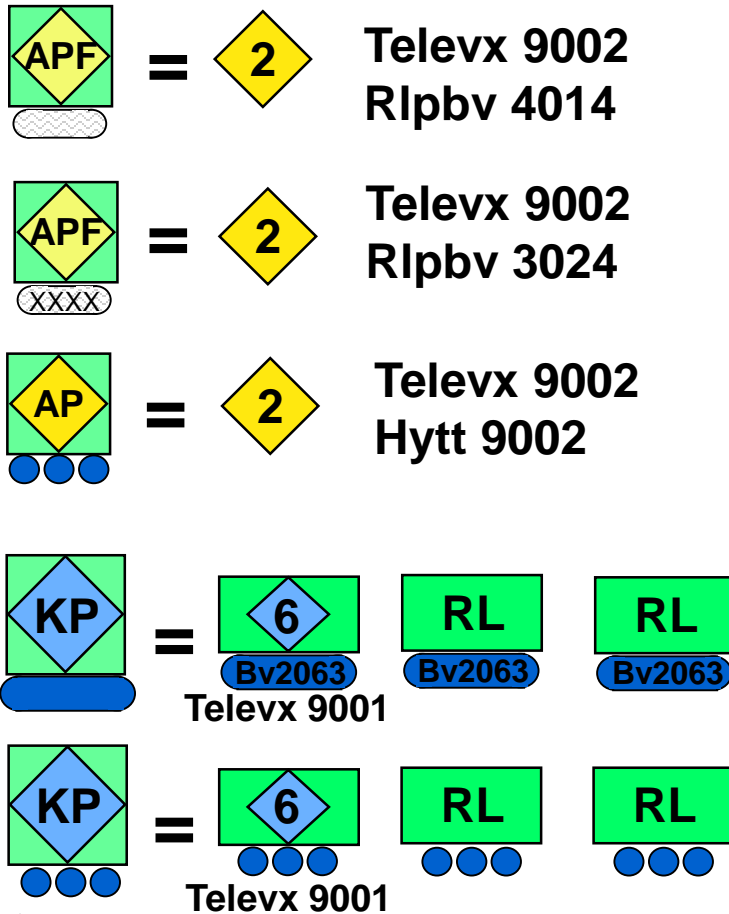

# ATLE 01 - TS 9000 försöksstruktur

## Teckenförklaring

# Divisionsledningsbataljon