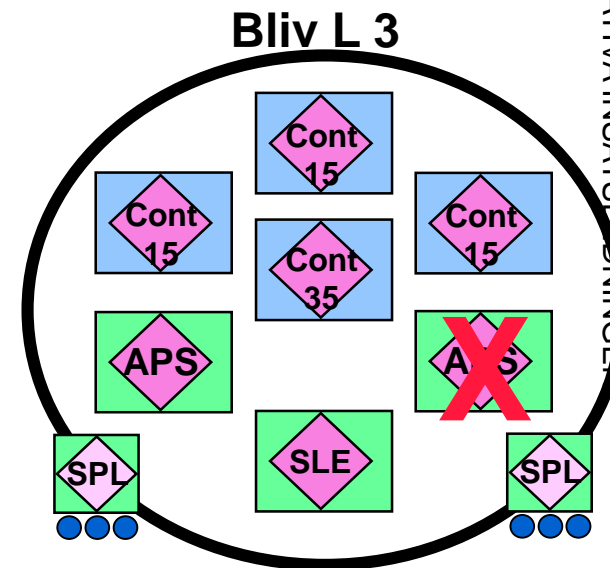

# ATLE 01 - TS 9000 försöksstruktur

## Teckenförklaring

# Divisionsledningsbataljon