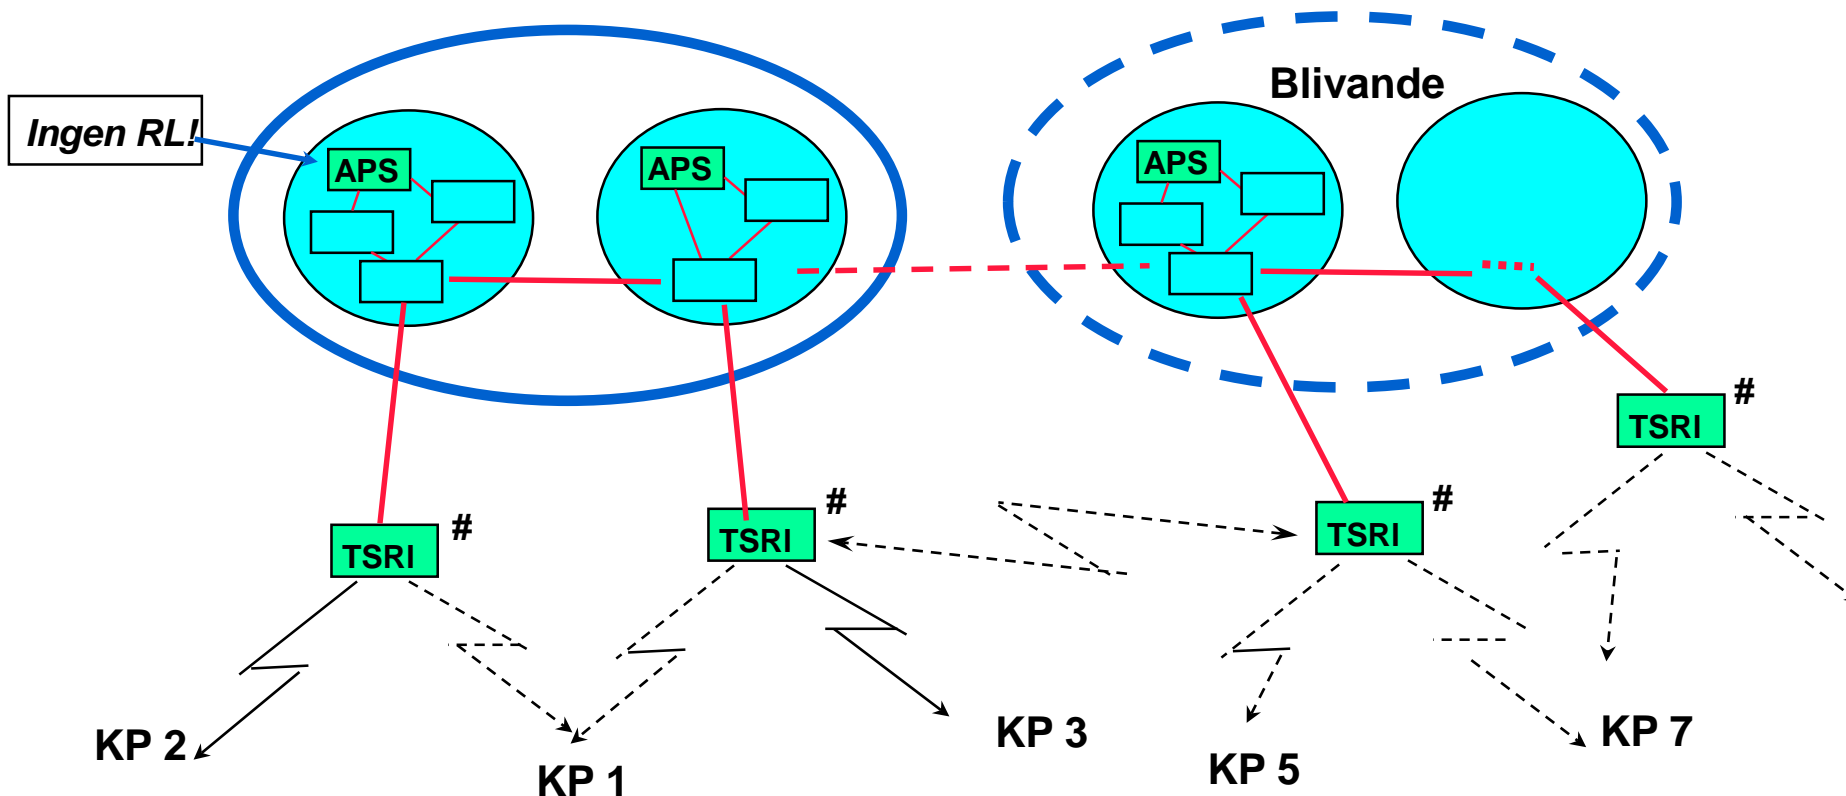

ATLE 01 Systemlösning för TS-anslutningar

Divisionsstab

ATLE 01 Systemlösning för TS-anslutningar

Brigadstab

ATLE 01 Systemlösning för TS-anlutningar

Artregstab

= med Televx 9002