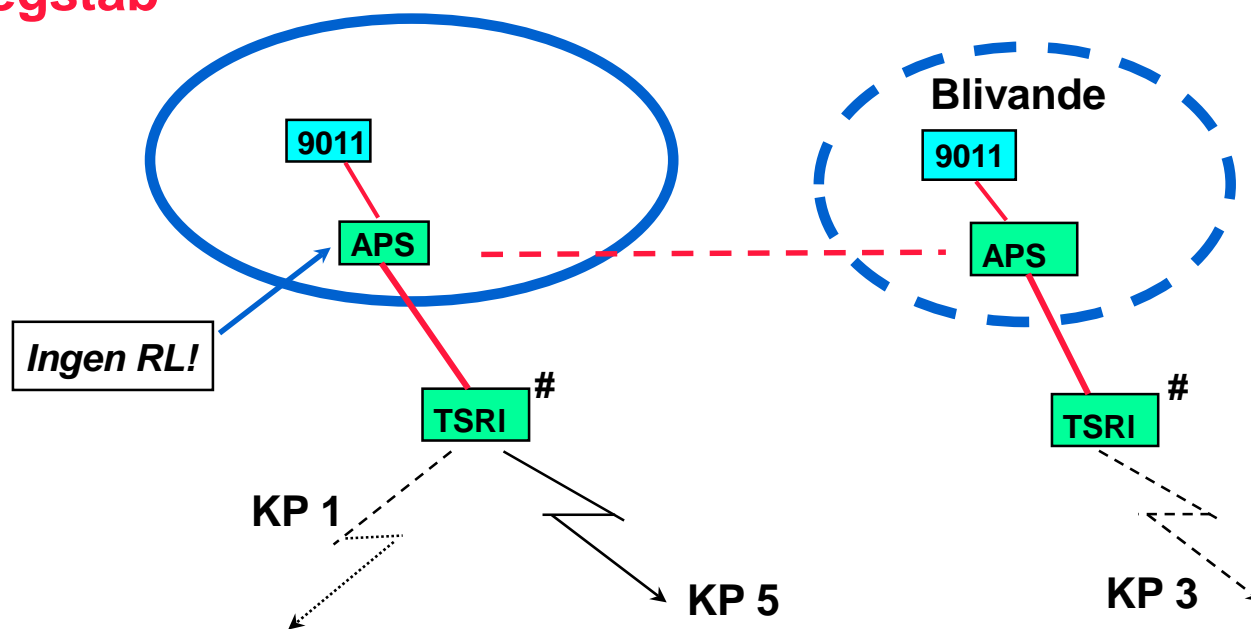

ATLE 01 Systemlösning för TS-anslutningar

Divisionsstab

ATLE 01 Systemlösning för TS-anslutningar

Brigadstab

ATLE 01 Systemlösning för TS-anlutningar

Artregstab

= med Televx 9002