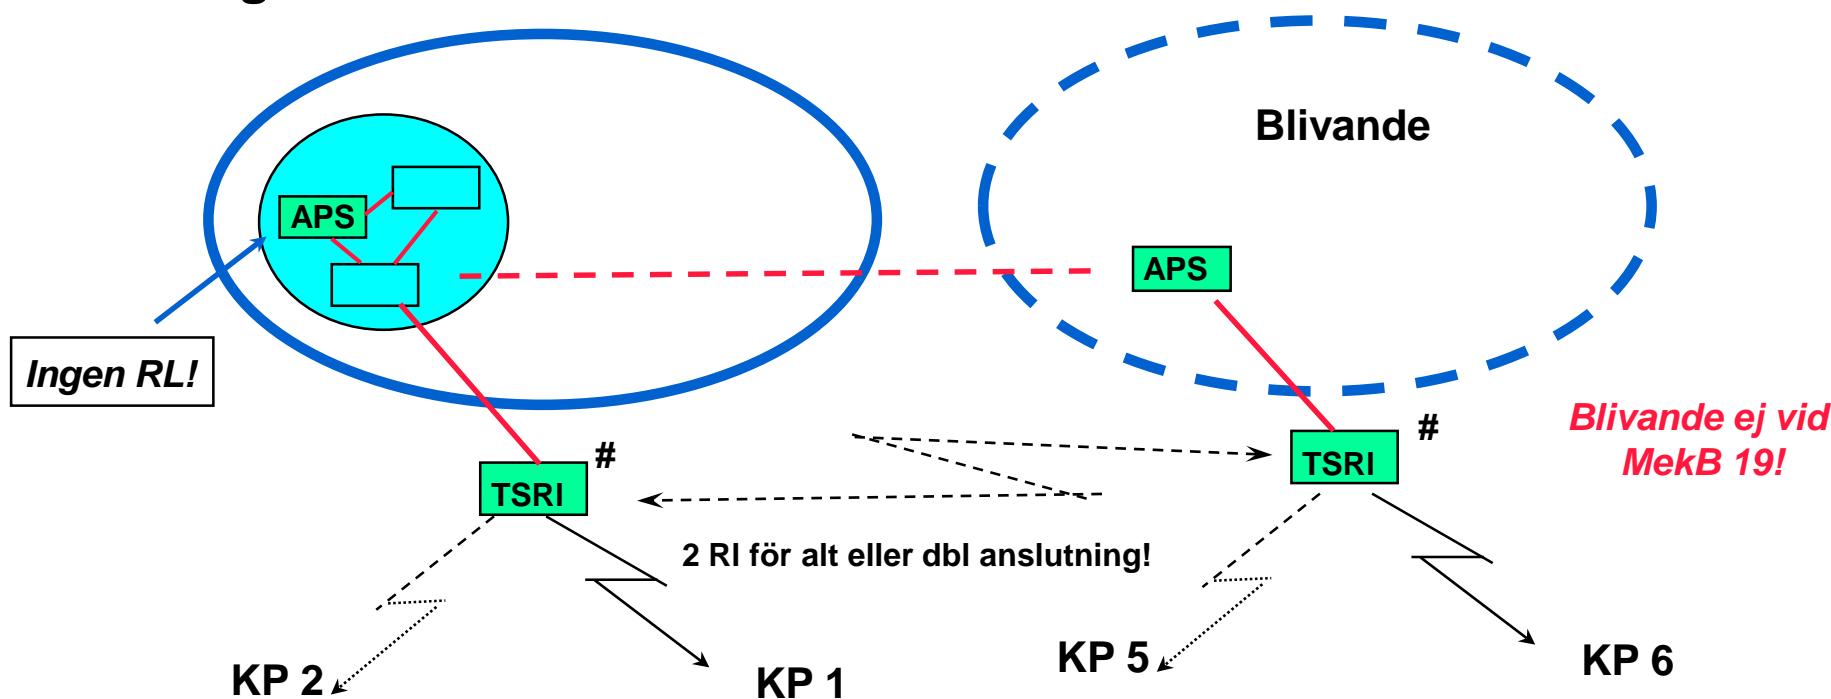

ATLE 01 Systemlösning för TS-anslutningar

Divisionsstab

ATLE 01 Systemlösning för TS-anslutningar

Brigadstab

ATLE 01 Systemlösning för TS-anlutningar

Artregstab

= med Televx 9002