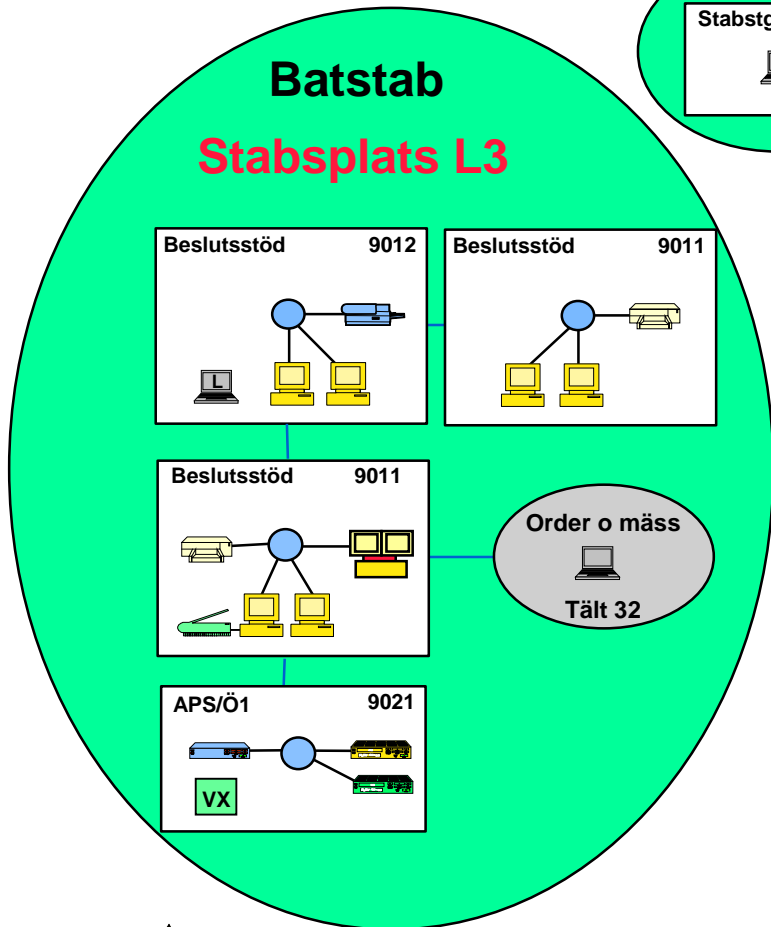

Batstaber (motsv) ATLE 01

DivLedningsbat

V = Vakantsätts, erfordras ej i ATLE 01

Batstaber (motsv) ATLE 01

StiVer-grupp Divstab

StiVer-grupp Brig/Artregstab

Batstaber (motsv) ATLE 01

DivUndbat

Batstaber (motsv) ATLE 01

Televapenförband (Spelgrupp)