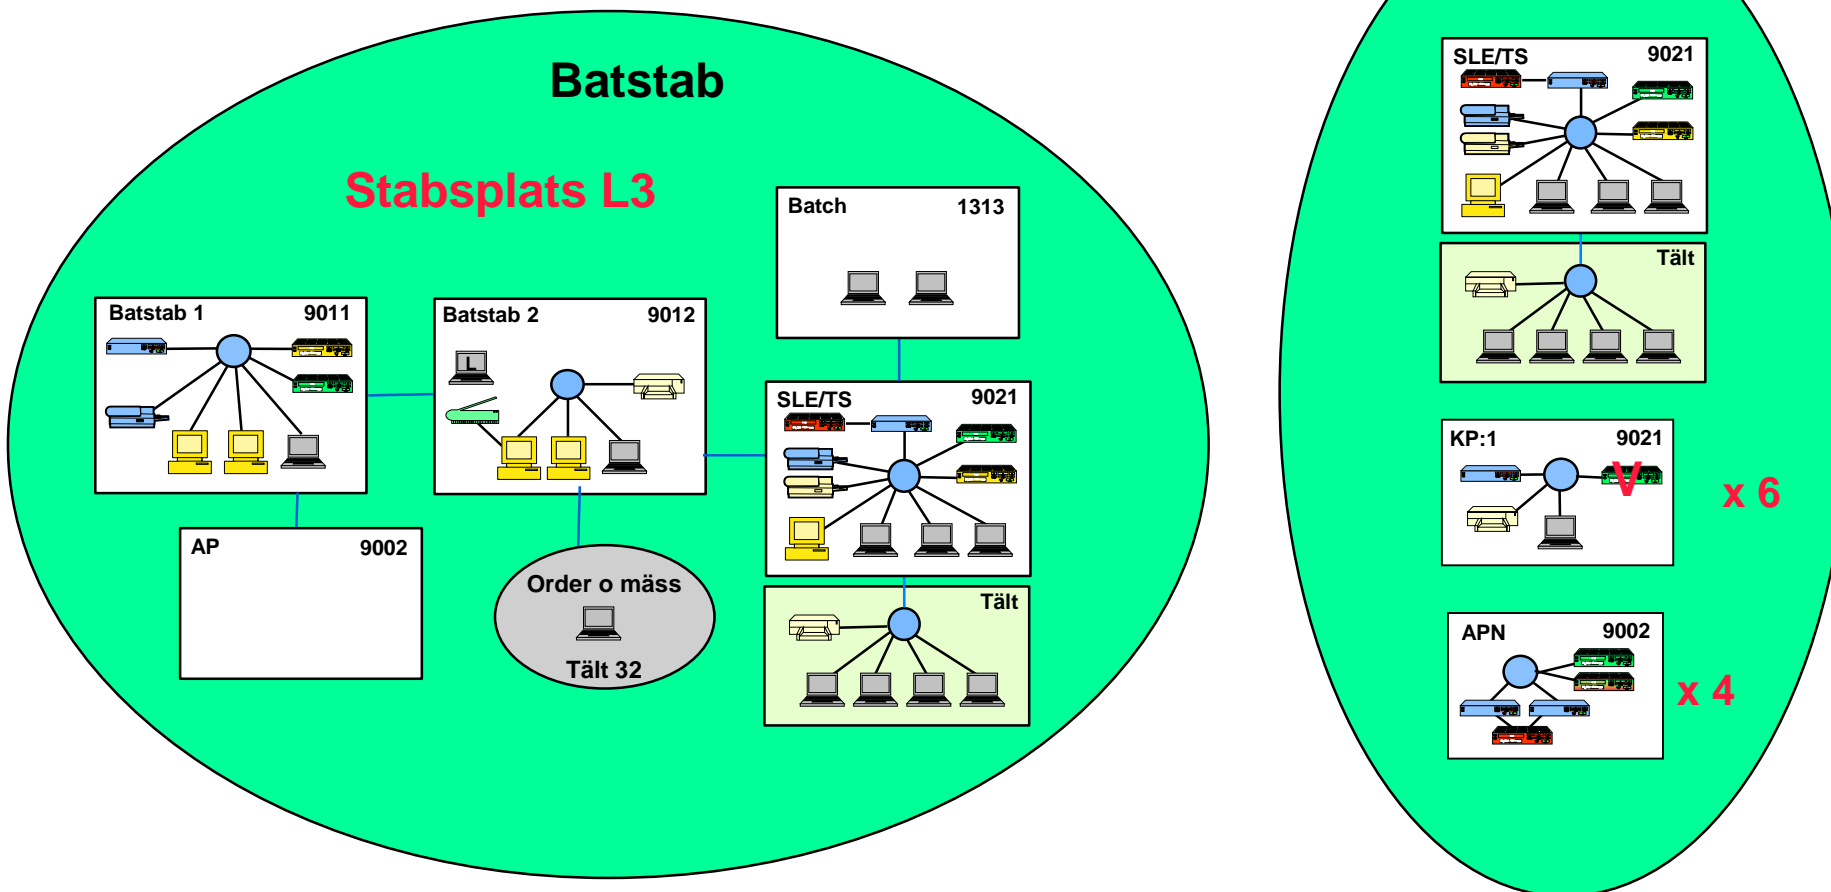

Batstaber (motsv) ATLE 01

DivLedningsbat

V = Vakantsätts, erfordras ej i ATLE 01

Batstaber (motsv) ATLE 01

StiVer-grupp Divstab

StiVer-grupp Brig/Artregstab

Batstaber (motsv) ATLE 01

DivUndbat

Batstaber (motsv) ATLE 01

Televapenförband (Spelgrupp)