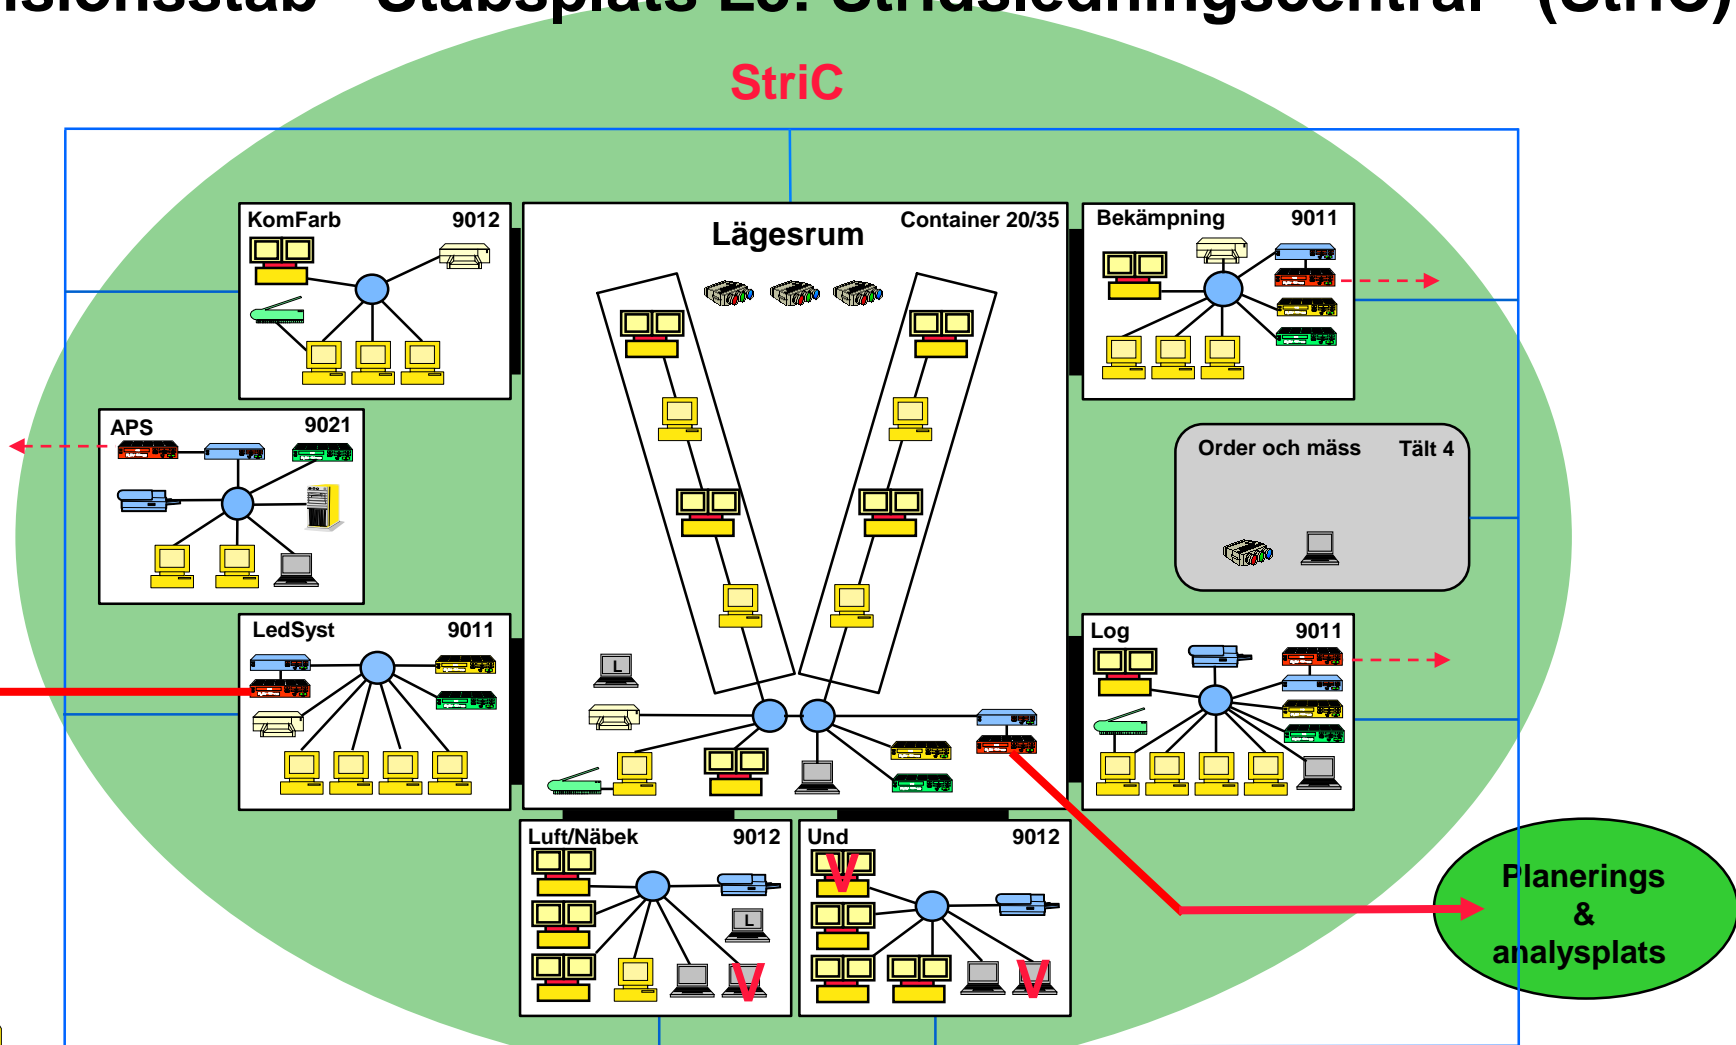

Divisionsstab - Stabsplats L3: Stridsledningscentral (StriC)

V = Vakant