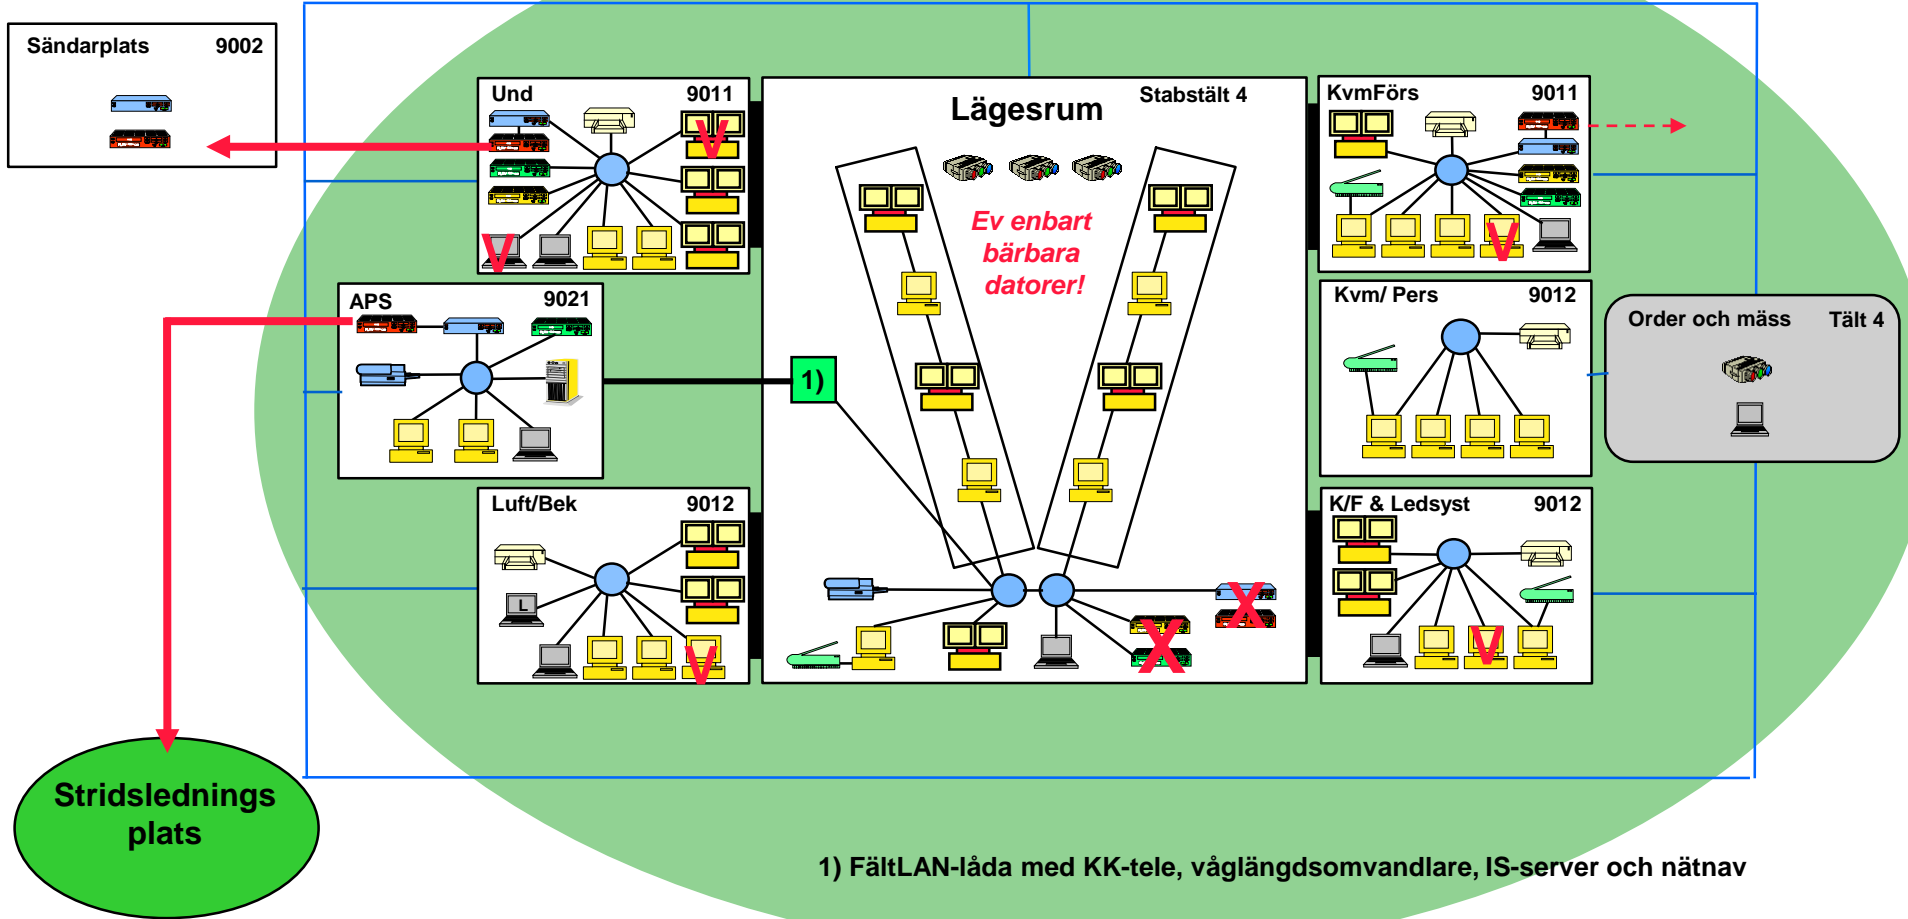

# Divisionsstab - Stabsplats L3: Planerings & Analysplats

## Plan & Analys

1) FältLAN-låda med KK-tele, våglängdsomvandlare, IS-server och nätav

V = Vakant

# Divisionsstab - Stabsplats L3