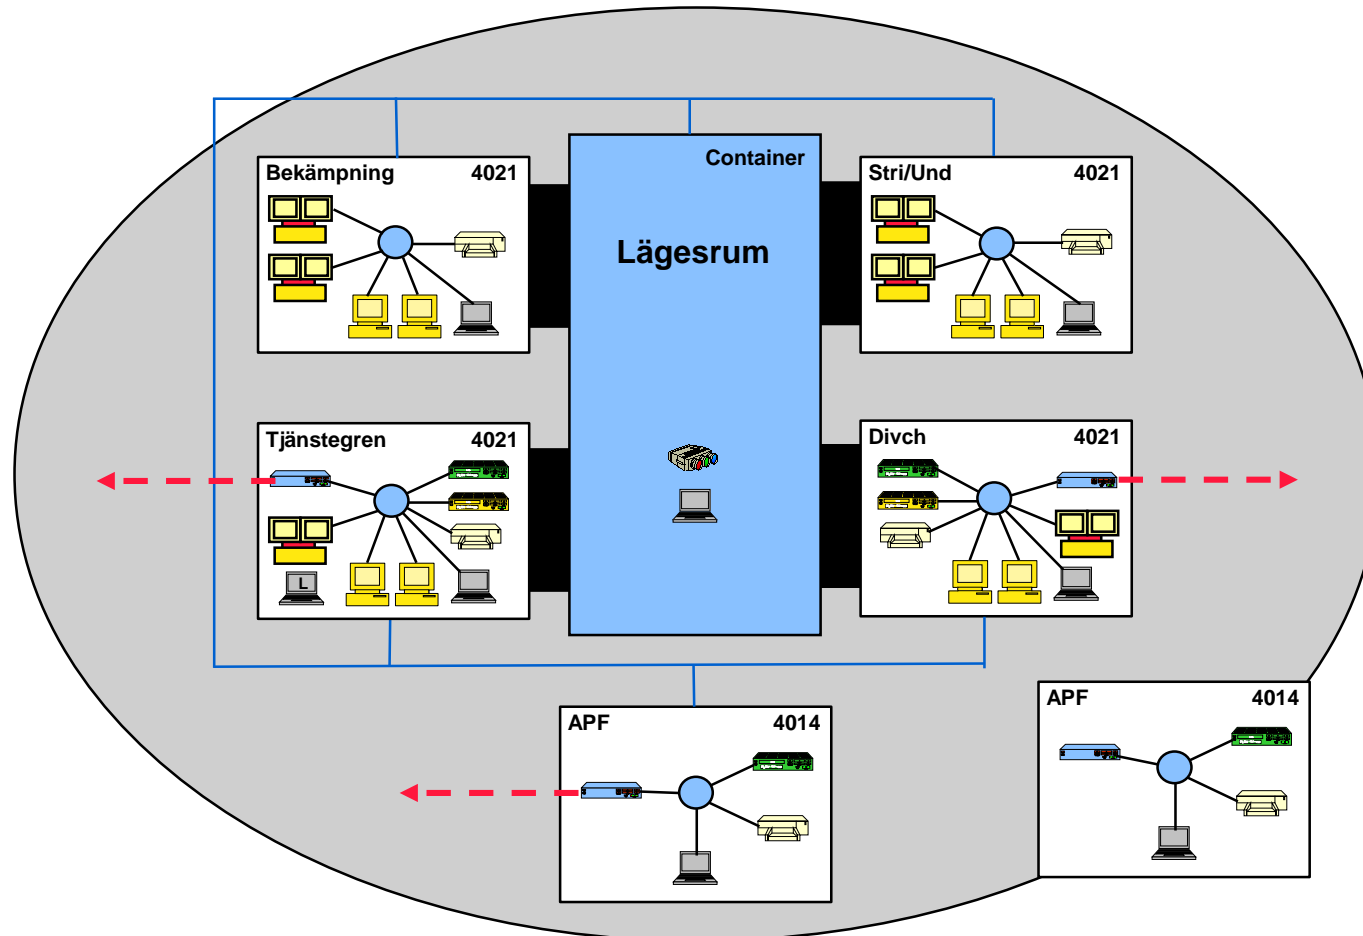

ATLE 01 Nätverk

Teckenförklaring

	Klientdator		LAN-låda		Optofiber våglängdsomv
	Klientdator med dubbelskärm		Nätnav		TP
	Laptop		PPK		Optofiber (PPK-PPK)
	Laptop, LULIS		Router		Möjlig alternativ koppling
	Bull/Compaq server		Laserskrivare		
	IS-server		Färgskrivare		
	IS-server, FARB		Scanner		
	Datakomserver		Data-projektor		

Divisionsstab - Ledningsplats L1

Divisionsstab - Blivande Stabsplats L3 - Plan & Analysplats