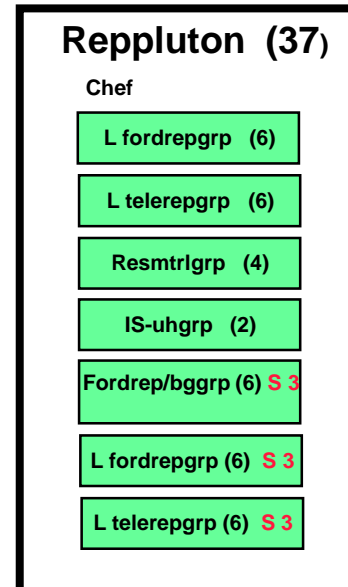

1. Divledningspluton (36) S 3

Plutchef

ISDL-ass (2)

Stritropp (25)

1. strigrp (3)
1 Stripbv 4021

3. strigrp (3)
1 Stripbv 4021

2. strigrp (3)
1 Stripbv 4021

4. strigrp (3)
1 Stripbv 4021

1. APF-grp (6)
1 APF 4011

2. APF-grp (6)
1 APF 4011

Trosstropp (8)

1. Tp/servicegrp (2)

1. Tp/servicegrp (2)

1. Tp/servicegrp (2)

Batstabskomp (89) S 1 / S 3

Kompanichef
Kompsjv