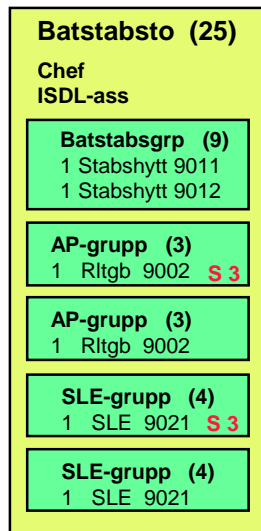

1. Divledningspluton (36) S 3

Plutchef

ISDL-ass (2)

Stritropp (25)

1. strigrp (3)
1 Stripbv 4021

3. strigrp (3)
1 Stripbv 4021

2. strigrp (3)
1 Stripbv 4021

4. strigrp (3)
1 Stripbv 4021

1. APF-grp (6)
1 APF 4011

2. APF-grp (6)
1 APF 4011

Trosstropp (8)

1. Tp/servicegrp (2)

1. Tp/servicegrp (2)

1. Tp/servicegrp (2)

Batstabskomp (89) S 1 / S 3

Kompanichef
Kompsjv