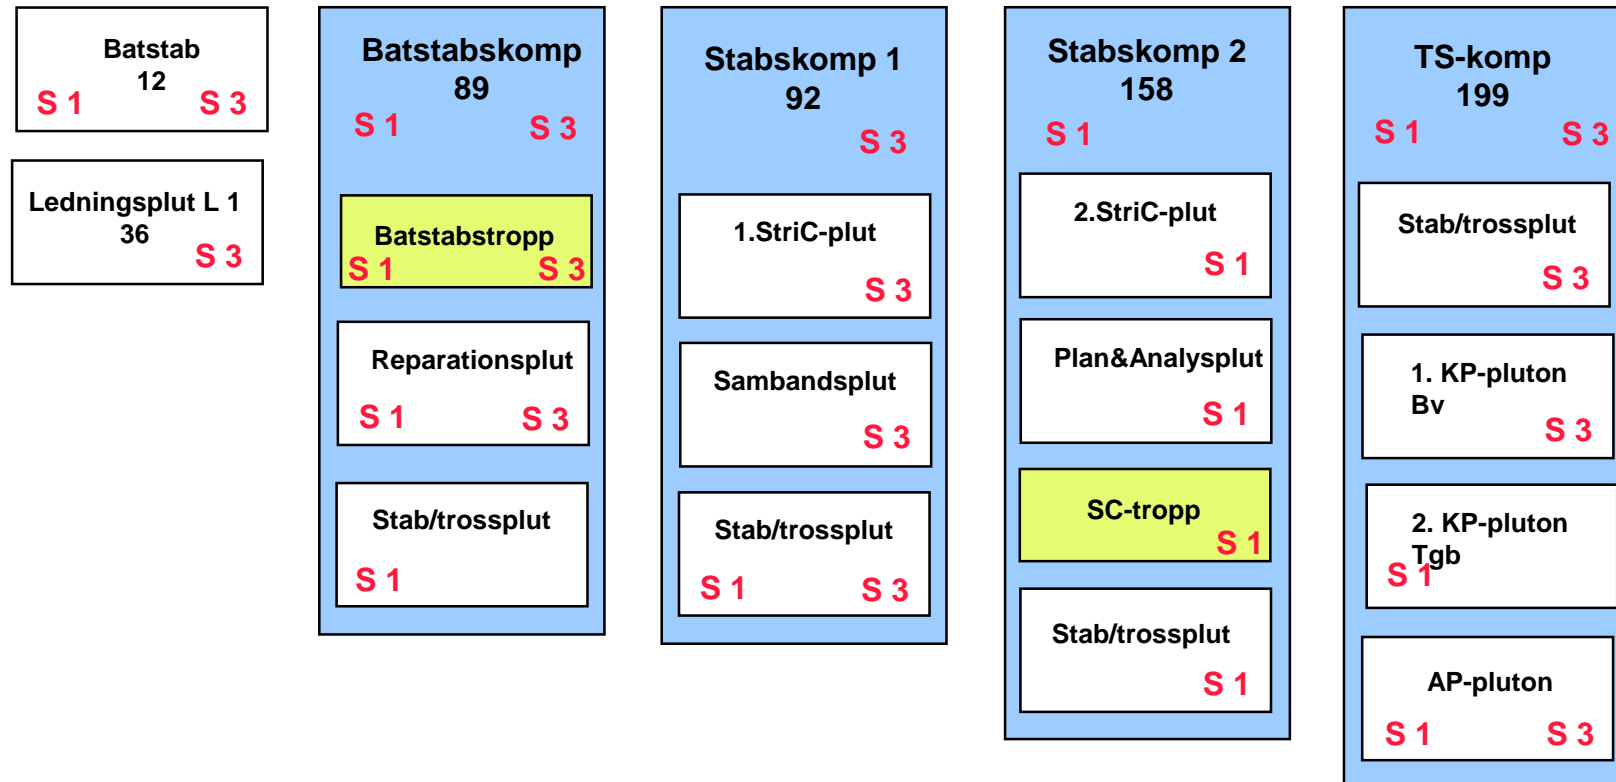

ATLE 01 - Divisionsledningsbataljon (588)

Chef divisionsledningsbataljon
Stf chef divisionsledningsbataljon

1. Divstabskomp 1 (92) S 3

Kompanichef
Kompanichef stf
Komsjv

1. Divstabskomp 2 (158) S 1

Kompanichef
Kompanichef stf
Komsjv

1. Divledningspluton (36) S 3

Plutchef

ISDL-ass (2)

Stritropp (25)

1. strigrp (3)
1 Stripbv 4021

3. strigrp (3)
1 Stripbv 4021

2. strigrp (3)
1 Stripbv 4021

4. strigrp (3)
1 Stripbv 4021