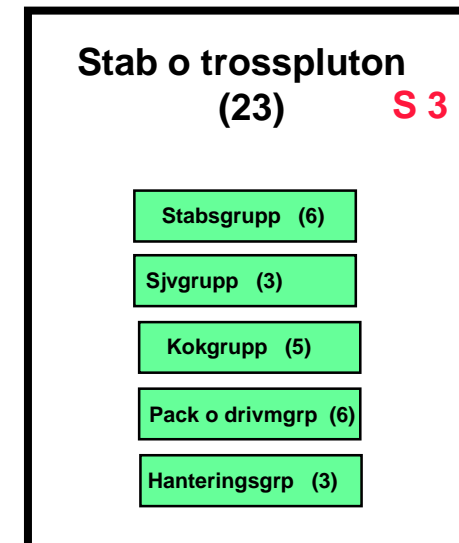

ATLE 01 - Divisionsledningsbataljon (588)

Chef divisionsledningsbataljon
Stf chef divisionsledningsbataljon

1. Divstabskomp 1 (92) S 3

Kompanichef
Kompanichef stf
Komsjv

1. Divstabskomp 2 (158) S 1

Kompanichef
Kompanichef stf
Komsjv

1. Divledningspluton (36) S 3

Plutchef

ISDL-ass (2)

Stritropp (25)

1. strigrp (3)
1 Stripbv 4021

3. strigrp (3)
1 Stripbv 4021

2. strigrp (3)
1 Stripbv 4021

4. strigrp (3)
1 Stripbv 4021