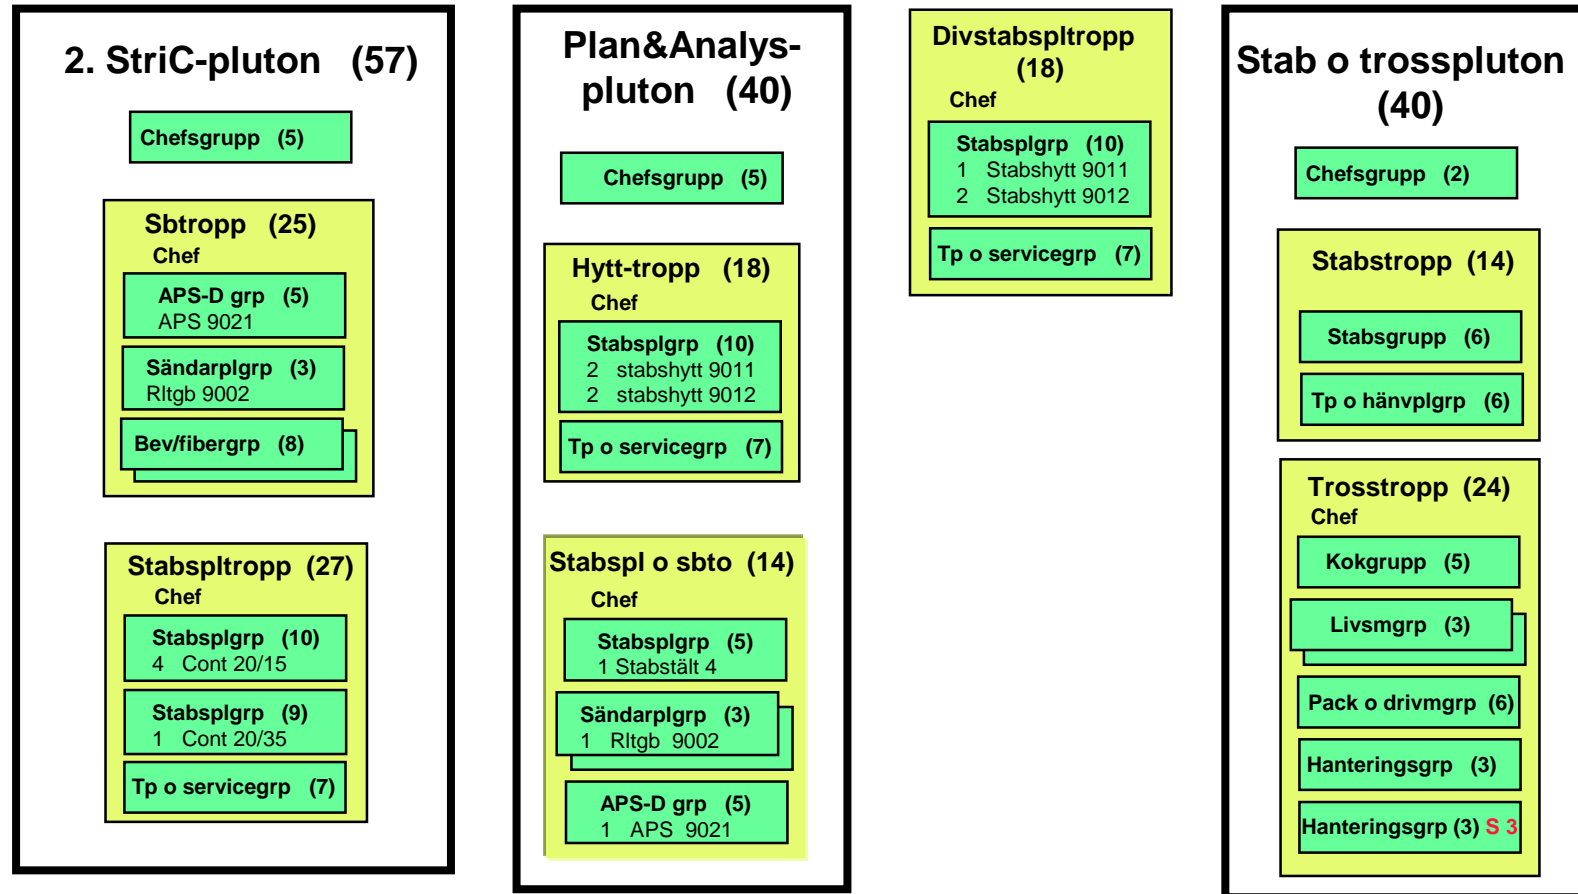

ATLE 01 - Divisionsledningsbataljon (588)

Chef divisionsledningsbataljon
Stf chef divisionsledningsbataljon

1. Divstabskomp 1 (92) S 3

Kompanichef
Kompanichef stf
Komsjv

1. Divstabskomp 2 (158) S 1

Kompanichef
Kompanichef stf
Komsjv

1. Divledningspluton (36) S 3

Plutchef

ISDL-ass (2)

Stritropp (25)

1. strigrp (3)
1 Stripbv 4021

3. strigrp (3)
1 Stripbv 4021

2. strigrp (3)
1 Stripbv 4021

4. strigrp (3)
1 Stripbv 4021