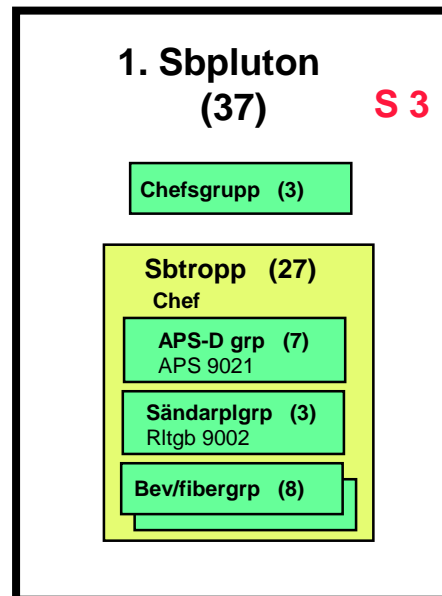

ATLE 01 - Divisionsledningsbataljon (588)

Chef divisionsledningsbataljon
Stf chef divisionsledningsbataljon

1. Divstabskomp 1 (92) S 3

Kompanichef
Kompanichef stf
Komsjv

1. Divstabskomp 2 (158) S 1

Kompanichef
Kompanichef stf
Komsjv

1. Divledningspluton (36) S 3

Plutchef

ISDL-ass (2)

Stritropp (25)

1. strigrp (3)
1 Stripbv 4021

3. strigrp (3)
1 Stripbv 4021

2. strigrp (3)
1 Stripbv 4021

4. strigrp (3)
1 Stripbv 4021