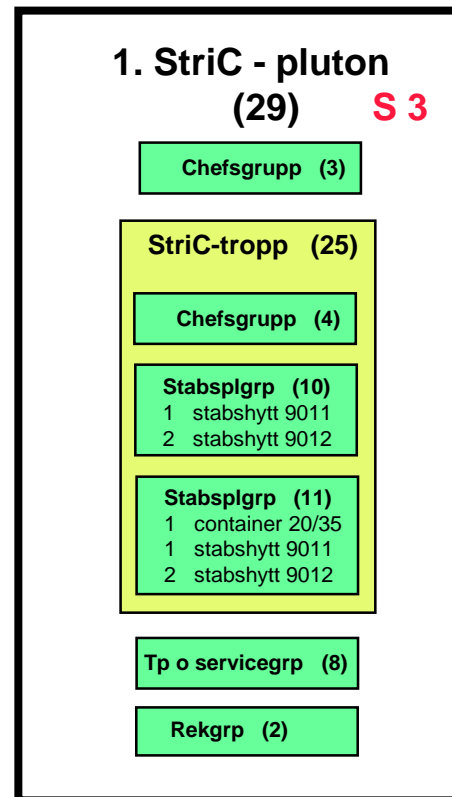

ATLE 01 - Divisionsledningsbataljon (588)

Chef divisionsledningsbataljon
Stf chef divisionsledningsbataljon

1. Divstabskomp 1 (92) S 3

Kompanichef
Kompanichef stf
Komsjv

1. Divstabskomp 2 (158) S 1

Kompanichef
Kompanichef stf
Komsjv

1. Divledningspluton (36) S 3

Plutchef

ISDL-ass (2)

Stritropp (25)

1. strigrp (3)
1 Stripbv 4021

3. strigrp (3)
1 Stripbv 4021

2. strigrp (3)
1 Stripbv 4021

4. strigrp (3)
1 Stripbv 4021