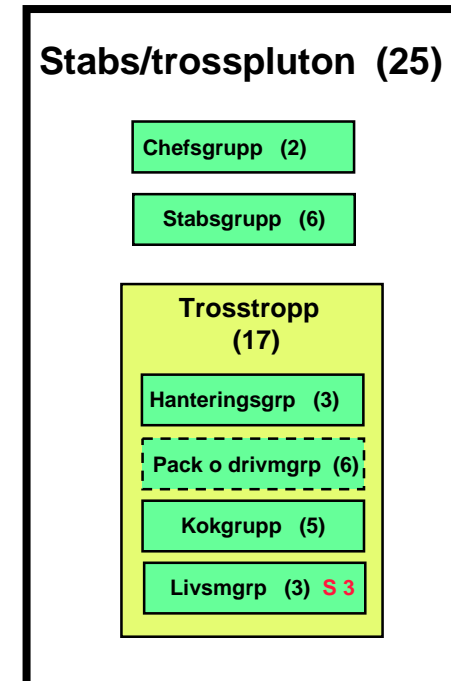

1. Divledningspluton (36) S 3

Plutchef

ISDL-ass (2)

Stritropp (25)

1. strigrp (3)
1 Stripbv 4021

3. strigrp (3)
1 Stripbv 4021

2. strigrp (3)
1 Stripbv 4021

4. strigrp (3)
1 Stripbv 4021

1. APF-grp (6)
1 APF 4011

2. APF-grp (6)
1 APF 4011

Trosstropp (8)

1. Tp/servicegrp (2)

1. Tp/servicegrp (2)

1. Tp/servicegrp (2)

Batstabskomp (89) S 1 / S 3

Kompanichef
Kompsjv