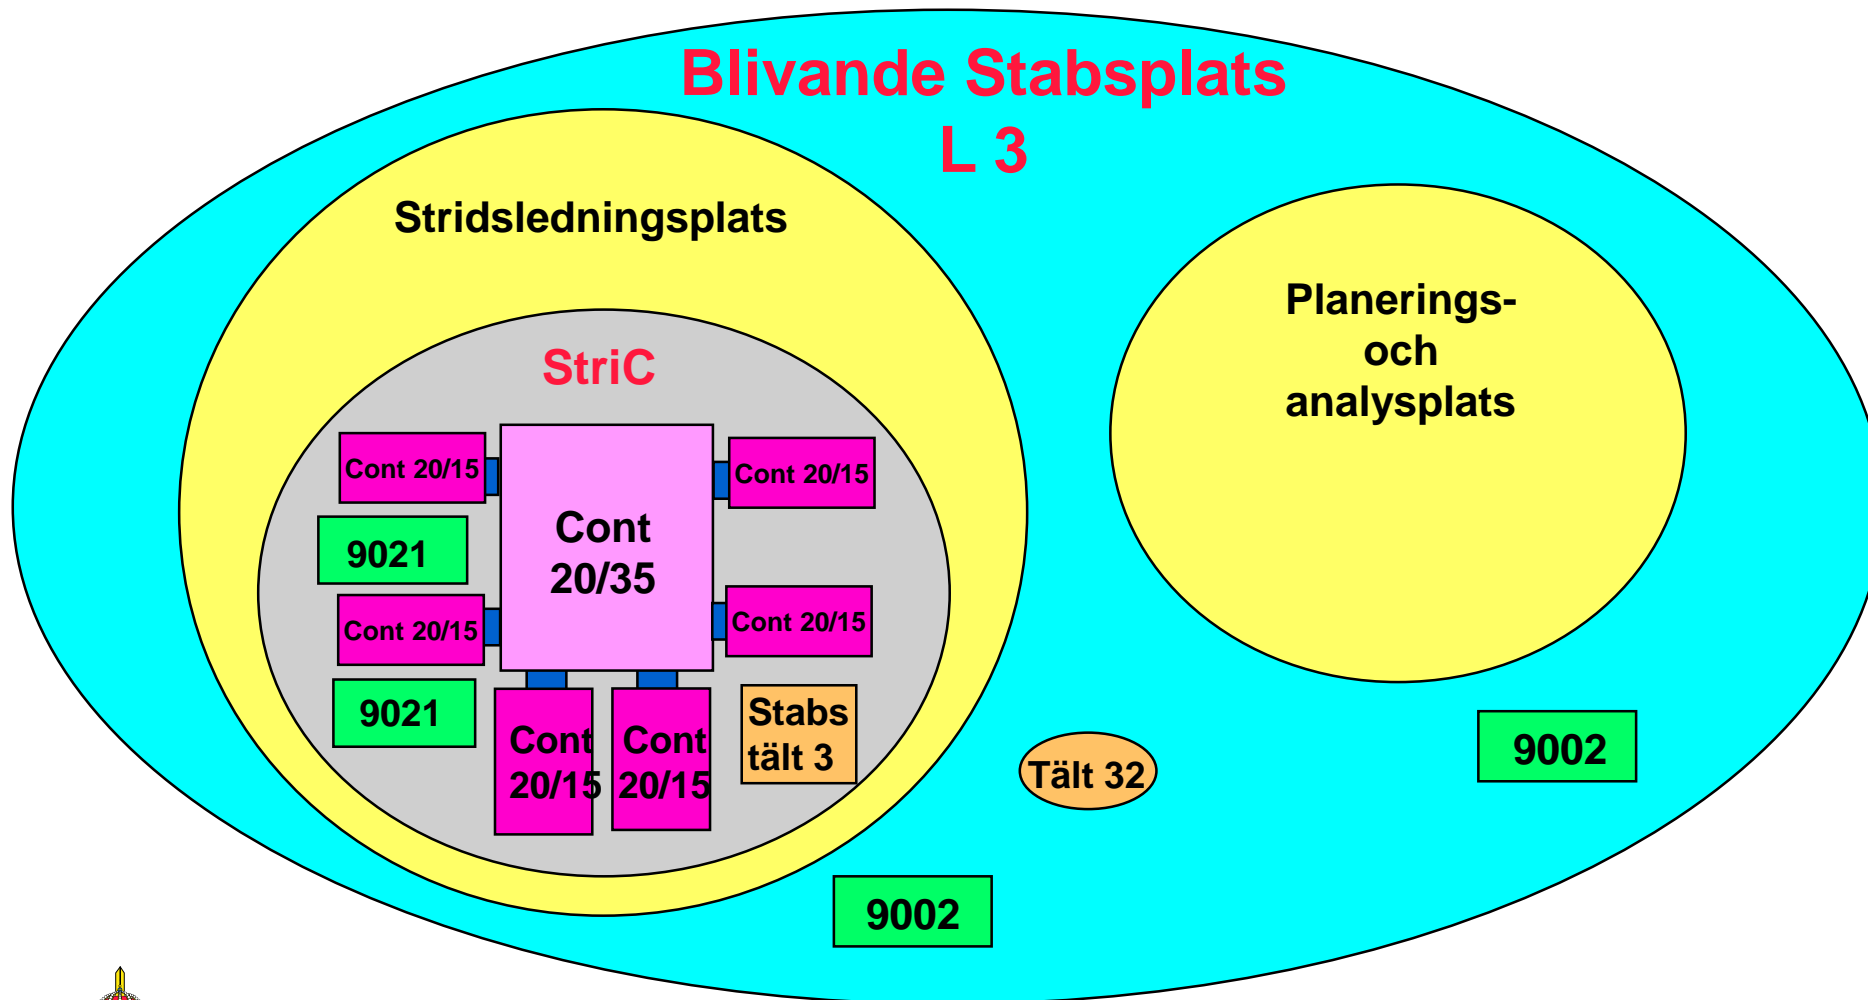

# Divisionens ledningsplatser - Försök ATLE 01

## Stabsplats L 3