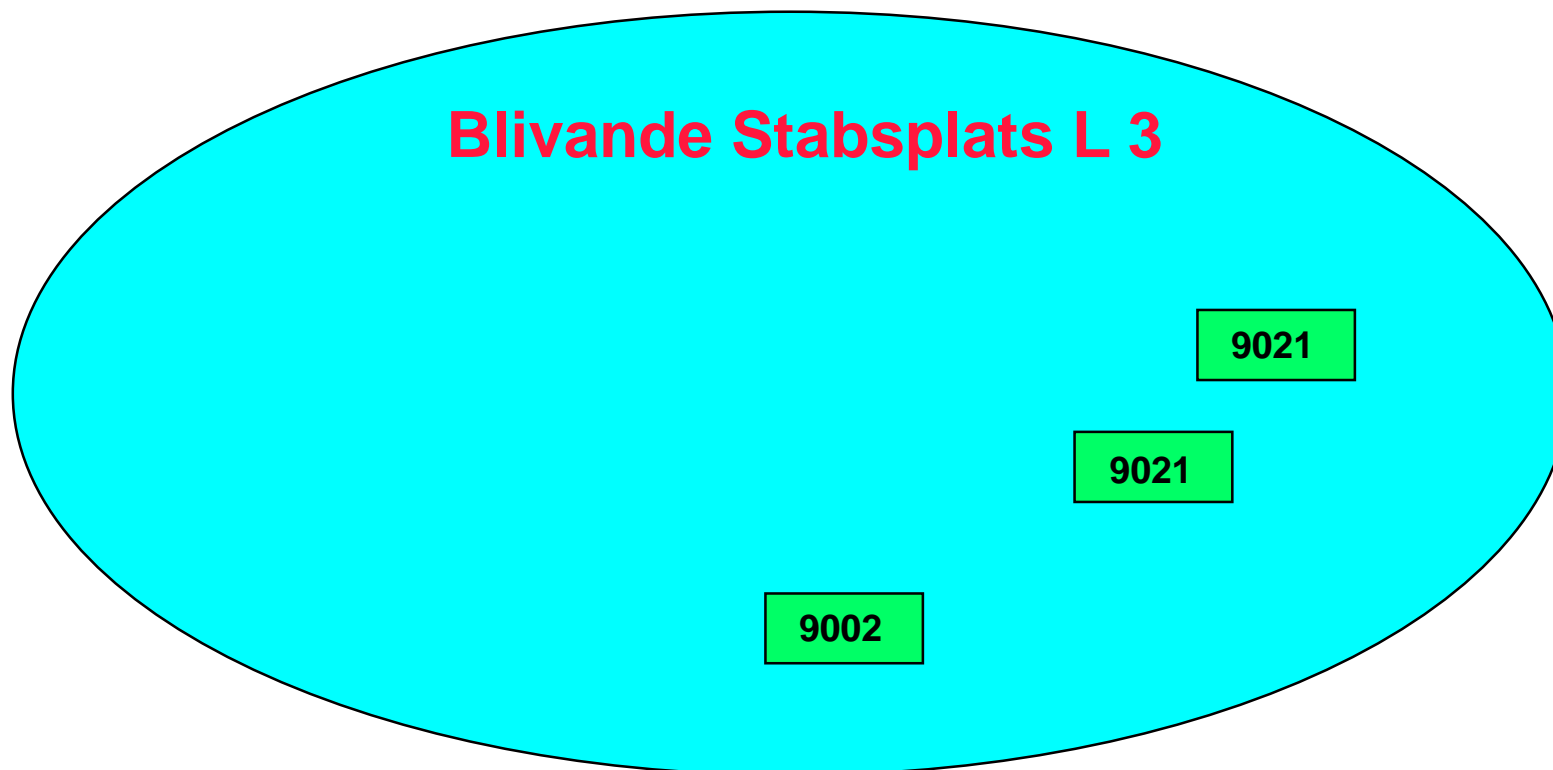

# Brigadens ledningsplatser - Försök ATLE 01

Sätts ej upp vid MekB 19