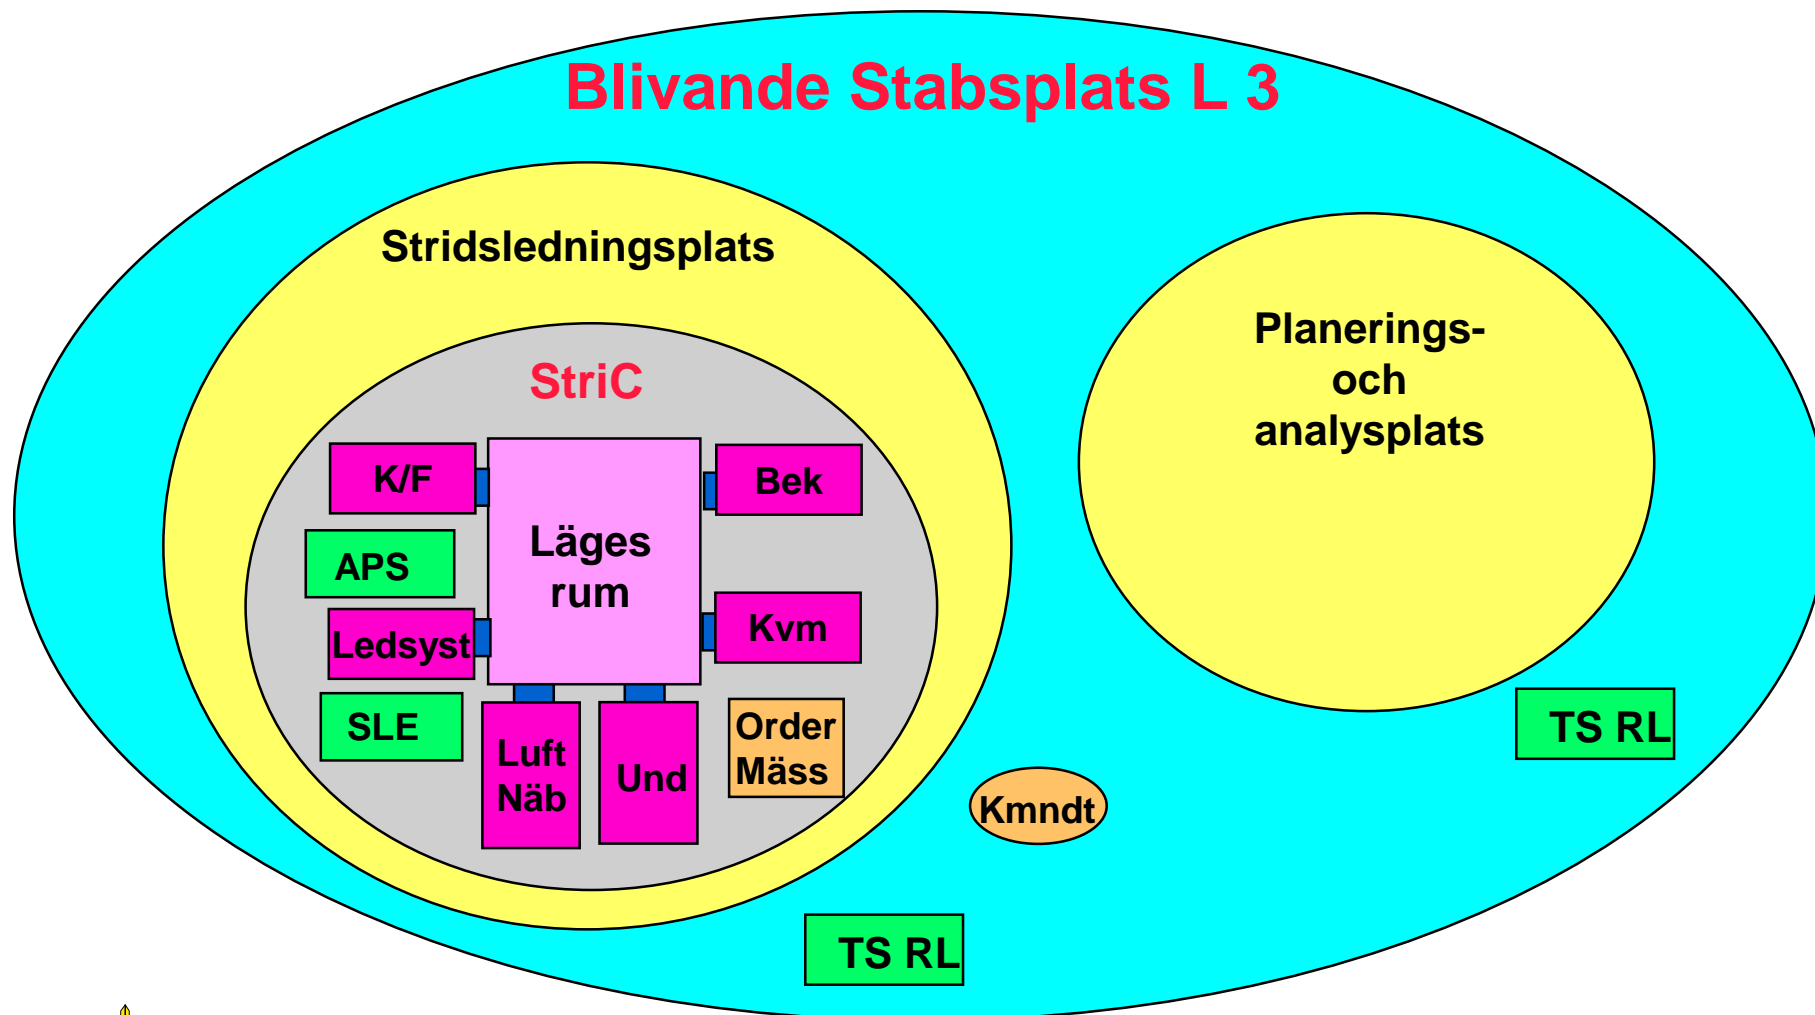

# Divisionens ledningsplatser - Försök ATLE 01

## Stabsplats L 3