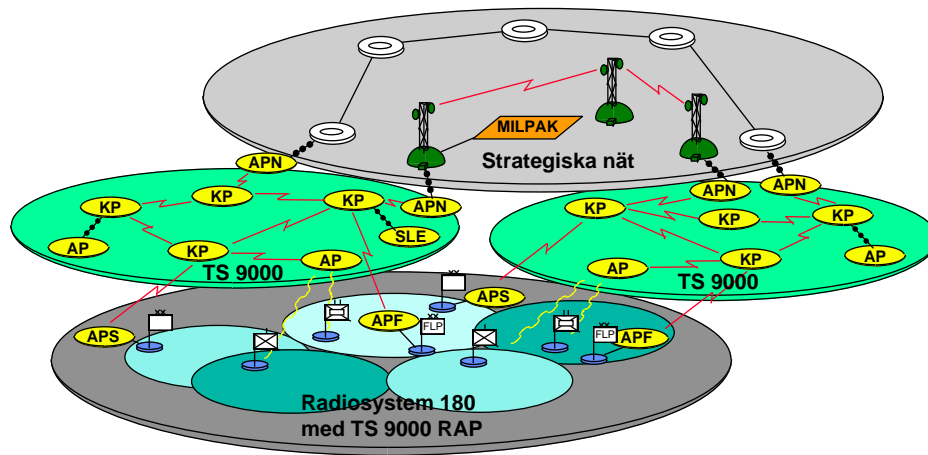

Under **LSÖ 00** deltar ca 50 telesystemenheter inom fördelningen. **Fördelningsledningsbataljonen samordnar systemledningarna vid fördelningen och alla brigader**, så att ett optimalt utnyttjande kan ske inom fördelningen under fördelningens rörliga anfallsstrid.

Bild 2 Telesystem 9000

Sambandssystemet ger en yttäckning inom fördelningens område och medger bl a

- stor frihet för chefer vid val av ledningsplats,
- krypterade förbindelser inom TS 9000 och Ra 180 systemen,
- störsäkert samband inom TS 9000 och Ra 180 systemen,
- taktisk manövreringsförmåga för förbanden genom systemens mobilitet,
- att TODAPOST kan utnyttjas av alla i TS 9000 direktanslutna förband och
- att Informationssystemet FENIX databaser kan uppdateras.

Bild 3 Telesystem inom fördelningsområdet samverkar