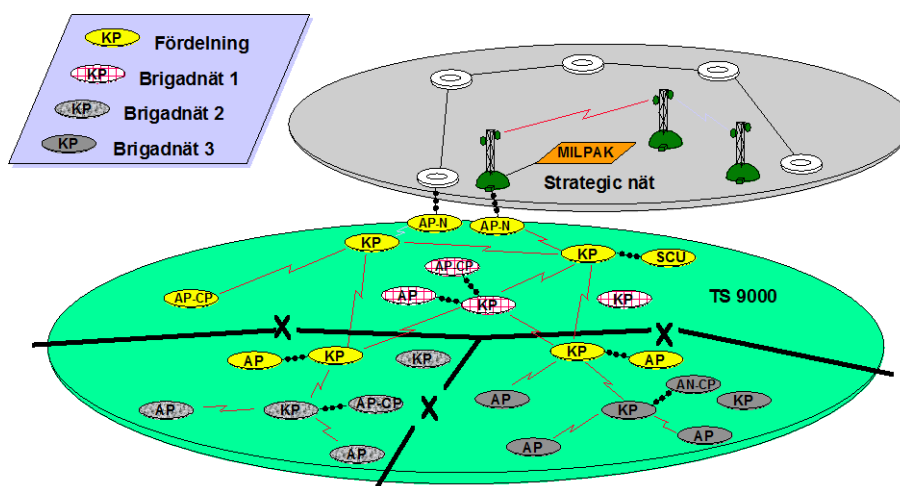

Under **LSÖ 00** deltar ca 50 telesystemenheter inom fördelningen. **Fördelningsledningsbataljonen samordnar systemledningarna vid fördelningen och alla brigader**, så att ett optimalt utnyttjande kan ske inom fördelningen under fördelningens rörliga anfallsstrid.

Bild 2 Telesystem 9000

Sambandssystemet ger en yttäckning inom fördelningens område och medger bl a

- stor frihet för chefer vid val av ledningsplats,
- krypterade förbindelser inom TS 9000 och Ra 180 systemen,
- störsäkert samband inom TS 9000 och Ra 180 systemen,
- taktisk manövreringsförmåga för förbanden genom systemens mobilitet,
- att TODAPOST kan utnyttjas av alla i TS 9000 direktanslutna förband och
- att Informationssystemet FENIX databaser kan uppdateras.

Bild 3 Telesystem inom fördelningsområdet samverkar