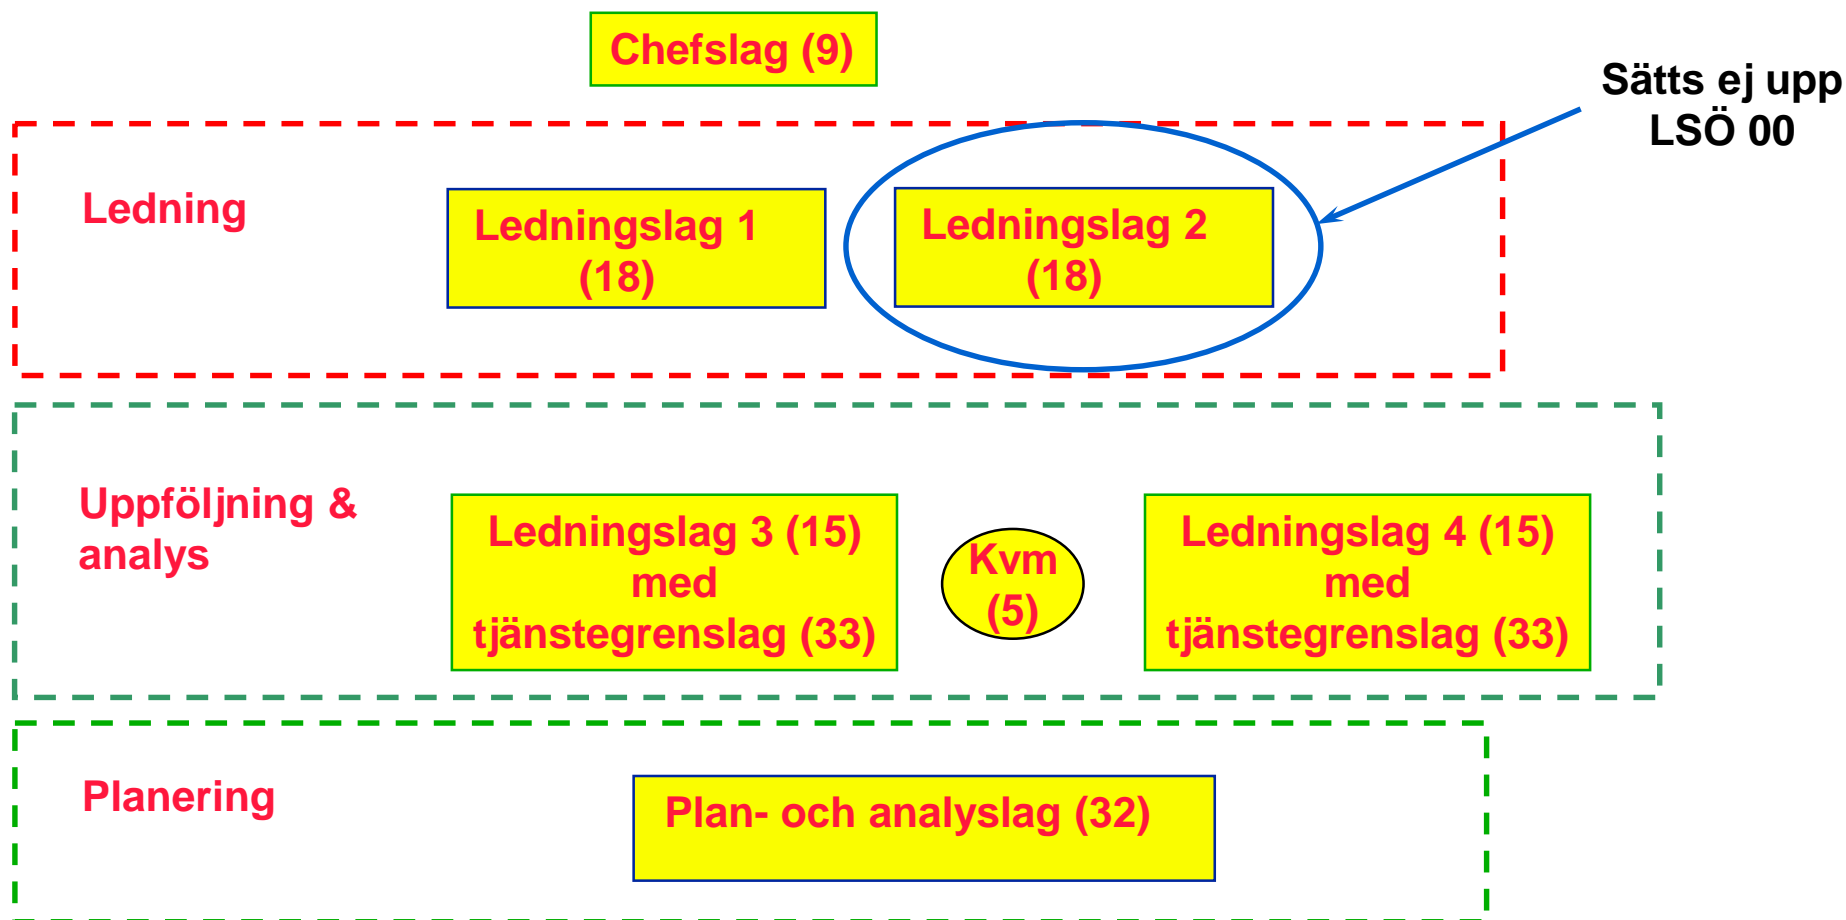

Fördelningsstab ATLE 00 - linjeorganisation (178)

Chefsgrupp (9)

**Stridslednings-
avdelning
(22)**

**Taktik och Teknik-
anpassningsavdelning
(5)**

**Central-
avdelning
(6)**

**Bekämpnings-
avdelning
(18)**

**Luftstrids-
avdelning
(20)**

**Underrättelse-
avdelning
(35)**

**Ledningssystem-
avdelning
(16)**

**Komm/Farb-
avdelning
(14)**

**Kvartermästar-
avdelning
(26)**

**Informations-
detalj
(4)**

Fördelningsstab ATLE 00 - Projektorganisation

Brigadstab ATLE 00 (93)

Chefsgrupp (3)

Brigadchef
Brigadchef stf 1
Brigadchef stf 2

L 1 (13)

L 2 (13)

L 3 (64)

FENIX 00

ATLE 00