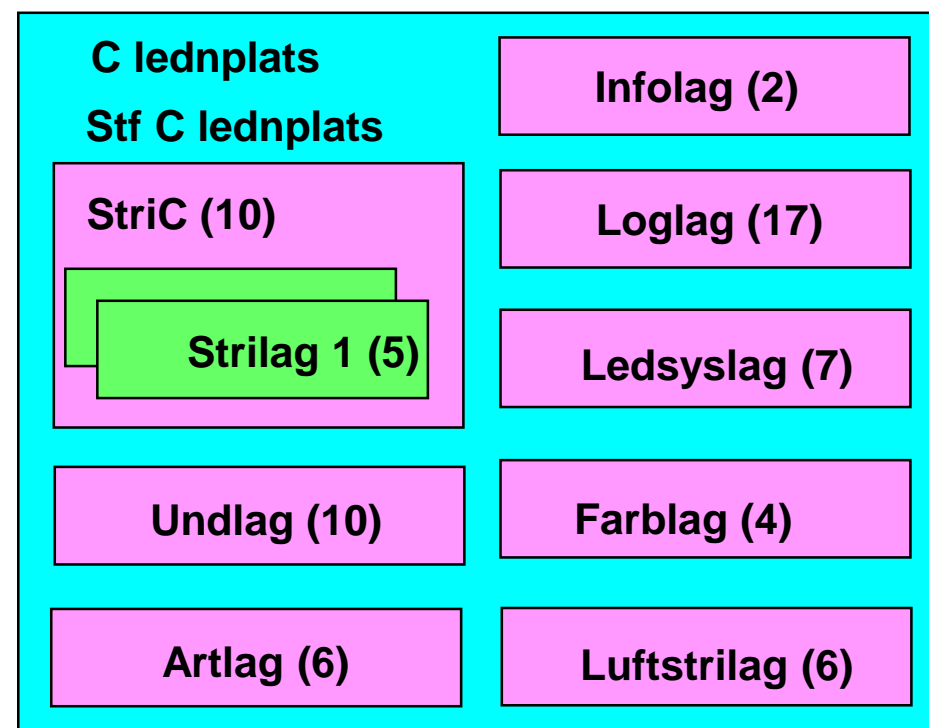

**Luftstrids-
avdelning
(20)**

**Underrättelse-
avdelning
(35)**

**Ledningssystem-
avdelning
(16)**

**Komm/Farb-
avdelning
(14)**

**Kvartermästar-
avdelning
(26)**

**Informations-
detalj
(4)**

Fördelningsstab ATLE 00 - Projektorganisation

Brigadstab ATLE 00 (93)

Chefsgrupp (3)

Brigadchef
Brigadchef stf 1
Brigadchef stf 2

L 1 (13)

L 2 (13)

L 3 (64)

FENIX 00

ATLE 00