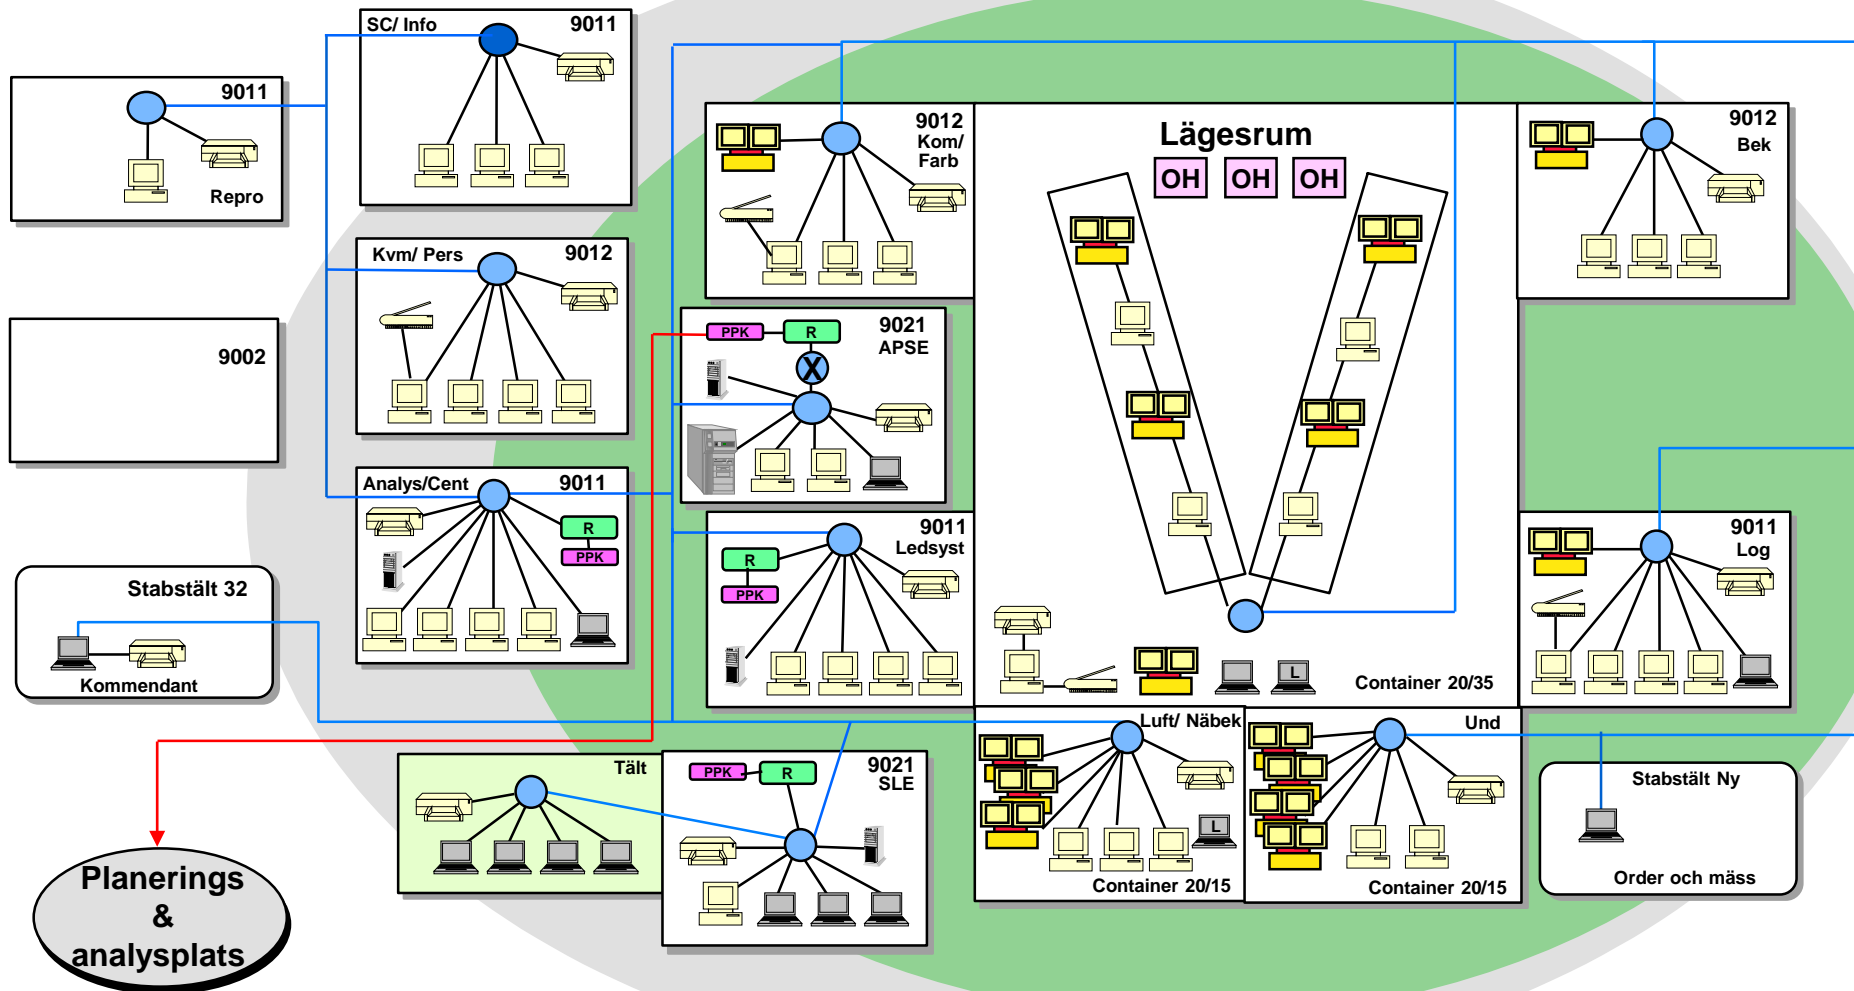

Nya applikationer
GPS presentation

Justerad förbands
organisation

Stöd för datadriftledning

Förbättrad mobilitet

Ra 180 datakomförsök

TS RAP för KV-DART

Artregstab
med L1 och L2

Utflyttade sändarplatser vid
stabsplatser

Samband

- ☺ TS RAP för KV-DART
- ☺ Ra 180 datakom TS - FLPL
- ☺ NAP funktionen
- ☺ Fortsatt prov med filkrypto
- ☺ Färist som intrångsskydd mot TS 9000 IP-nät
- ☺ Datakom förbättrad mobilitet
- ☺ Metodförsök med FHMUX för Ra 180
- ☺ Ökat antal RAP Ra 180 vid FLPL
- ☺ Utflyttade TS-sändarplatser

Programplattform

- | | | |
|--|---|---|
|  Windows NT 4.0 |  EventSave |  TODAPOST/Outlook |
|  MS SQL Server |  SMS driftstöd |  PC-DART |
|  Dr Salomon AntiVirus |  GeoPres 1.2 |  Mobilink |
|  WinZip |  MS Office 97 |  Filkrypto 621/670 |
|  MS Internet Explorer | | |

Fördelningens ledningsplatser - Försök ATLE 00

Organiseras endast delvis under 99/00

Fördelningens ledningsplatser - Försök ATLE 00

Stabsplats L 3

Fördelningsstab - Stabsplats L3: Stridsledningsplats

Planerings & analysplats