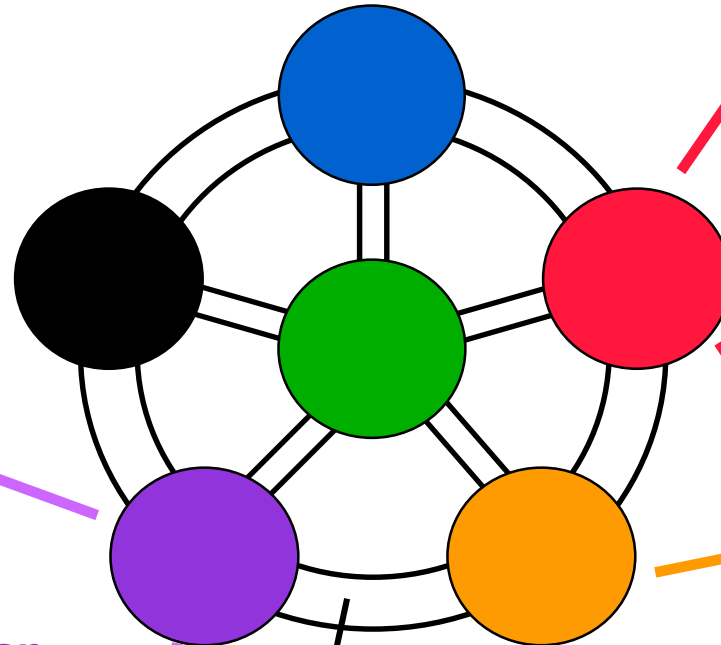

Nya applikationer
GPS presentation

Justerad förbands
organisation

Stöd för datadriftledning

Förbättrad mobilitet

Ra 180 datakomförsök

TS RAP för KV-DART

Artregstab
med L1 och L2

Utflyttade sändarplatser vid
stabsplatser