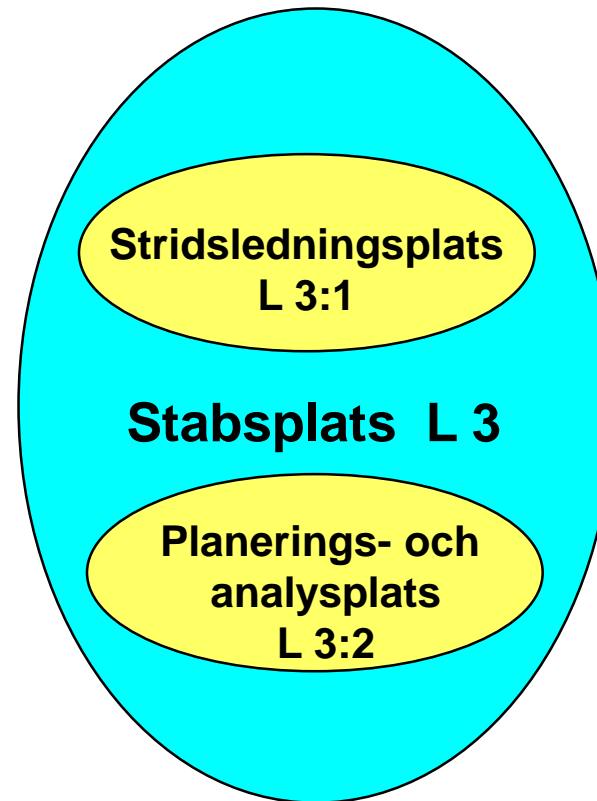

Fördelningens ledningsplatser - Försök ATLE 00

Organiseras endast delvis under 99/00