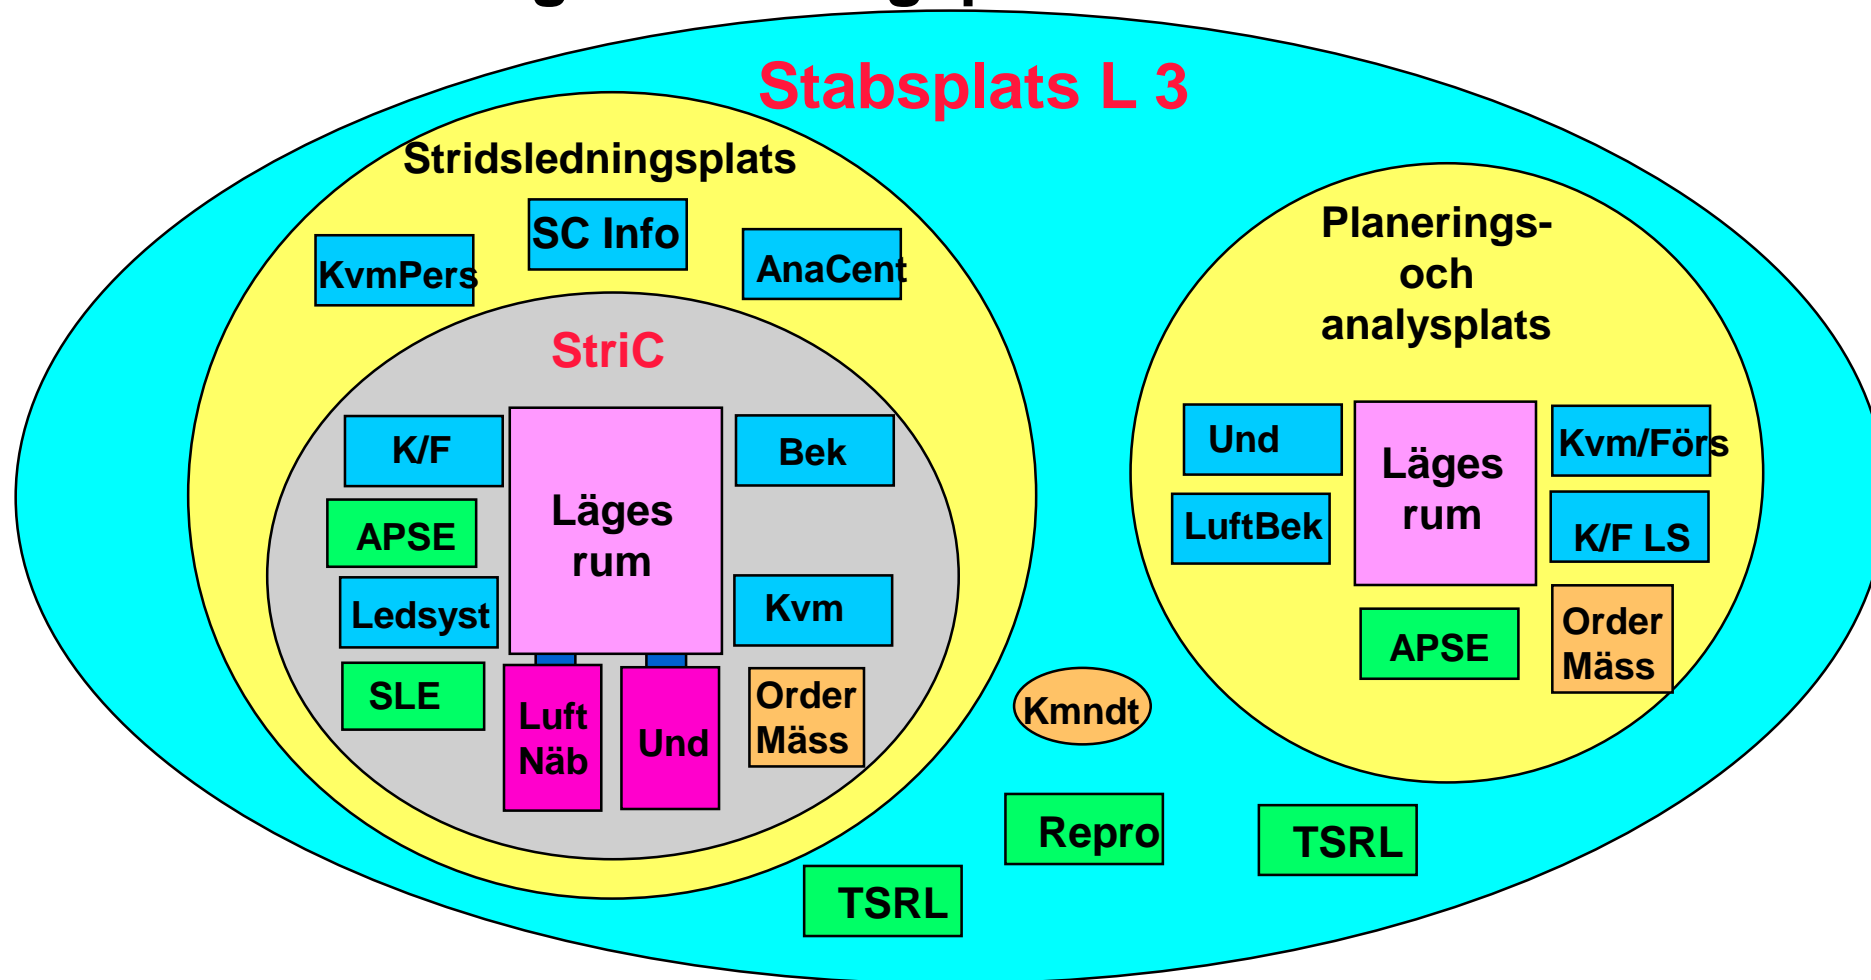

Samband

- ☺ TS RAP för KV-DART
- ☺ Ra 180 datakom TS - FLPL
- ☺ NAP funktionen
- ☺ Fortsatt prov med filkrypto
- ☺ Färist som intrångsskydd mot TS 9000 IP-nät
- ☺ Datakom förbättrad mobilitet
- ☺ Metodförsök med FHMUX för Ra 180
- ☺ Ökat antal RAP Ra 180 vid FLPL
- ☺ Utflyttade TS-sändarplatser

Programplattform

- | | | |
|--|---|---|
|  Windows NT 4.0 |  EventSave |  TODAPOST/Outlook |
|  MS SQL Server |  SMS driftstöd |  PC-DART |
|  Dr Salomon AntiVirus |  GeoPres 1.2 |  Mobilink |
|  WinZip |  MS Office 97 |  Filkrypto 621/670 |
|  MS Internet Explorer | | |

Fördelningens ledningsplatser - Försök ATLE 00

Organiseras endast delvis under 99/00

Fördelningens ledningsplatser - Försök ATLE 00

Stabsplats L 3

Fördelningsstab - Stabsplats L3: Stridsledningsplats

Planerings & analysplats